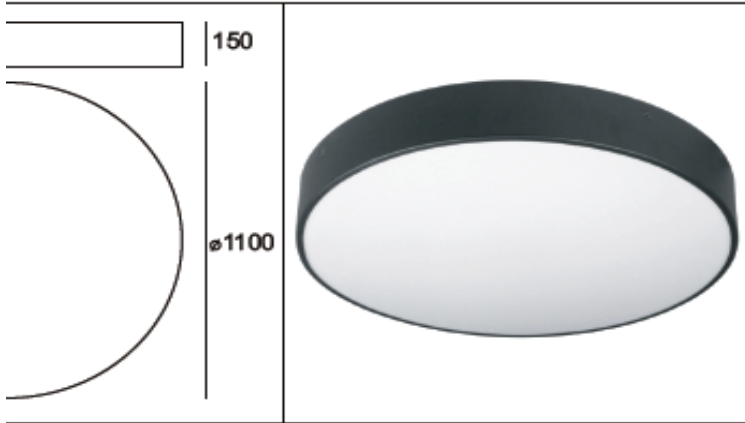

ROUND

Fluorescent luminaire. Made out of steel, powder coated (RAL palette)

Oprawa świetlówkowa. Wykonana z blachy stalowej malowanej proszkowo
Dyfuzor z poliwęglanu.

 **05** black RAL 9005

 **06** grey RAL 9006

ROUND SPECIAL

Diameter above 150cm – on request.

Średnice powyżej 150 cm dostępne na zapytanie.

), PC diffuser.

kowo na kolor z palety RAL.

3AL 9010

LIRA LIGHTING 230

RAL 9010