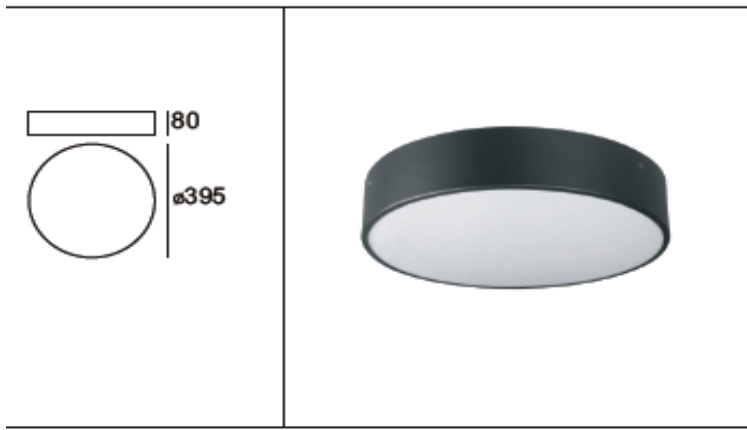

ROUND

Fluorescent luminaire. Made out of steel, powder coated (RAL palette)

Oprawa świetlówkowa. Wykonana z blachy stalowej malowanej proszkowo
Dyfuzor z poliwęglanu.

 **05** black RAL 9005

 **06** grey RAL 9006

ROUND SPECIAL

Diameter above 150cm – on request.

Średnice powyżej 150 cm dostępne na zapytanie.

), PC diffuser.

kowo na kolor z palety RAL.

3AL 9010

LIRA LIGHTING 230

RAL 9010