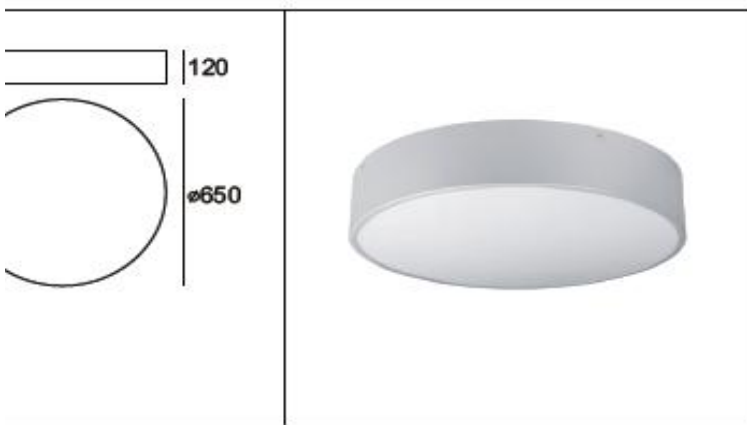

ROUND SPECIAL

Diameter above 150cm – on request.

Średnice powyżej 150 cm dostępne na zapytanie.

), PC diffuser.

kowo na kolor z palety RAL.

3AL 9010

LIRA LIGHTING 230

RAL 9010