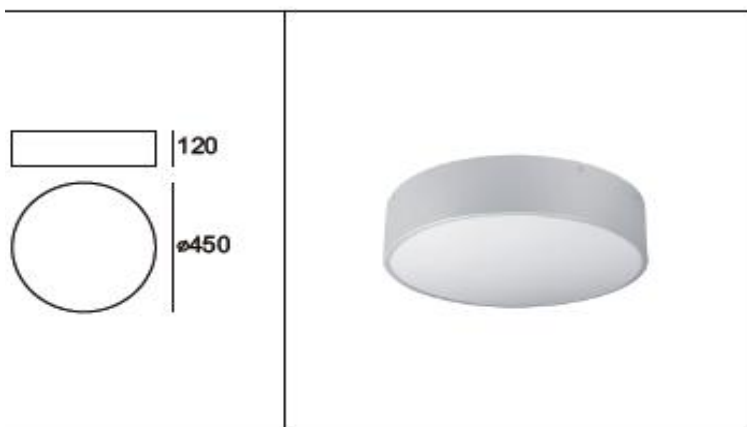

ROUND SPECIAL

Diameter above 150cm – on request.

Średnice powyżej 150 cm dostępne na zapytanie.

), PC diffuser.

kowo na kolor z palety RAL.

3AL 9010

LIRA LIGHTING 230

RAL 9010