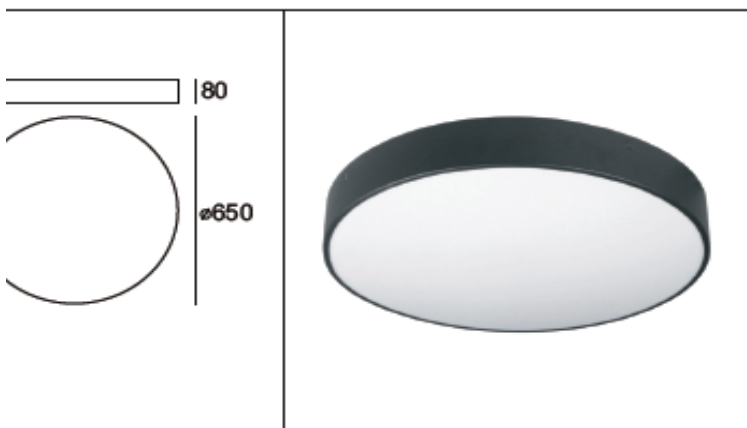

ROUND

Fluorescent luminaire. Made out of steel, powder coated (RAL palette)

Oprawa świetlówkowa. Wykonana z blachy stalowej malowanej proszkowo
Dyfuzor z poliwęglanu.

 **05** black RAL 9005

 **06** grey RAL 9006

ROUND SPECIAL

Diameter above 150cm – on request.

Średnice powyżej 150 cm dostępne na zapytanie.

), PC diffuser.

kowo na kolor z palety RAL.

3AL 9010

LIRA LIGHTING 230

RAL 9010