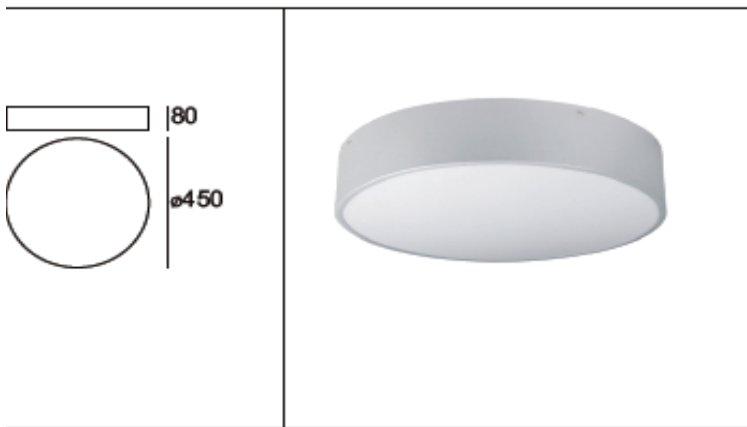

ROUND SPECIAL

Diameter above 150cm – on request.

Średnice powyżej 150 cm dostępne na zapytanie.

), PC diffuser.

kowo na kolor z palety RAL.

3AL 9010

LIRA LIGHTING 230

RAL 9010