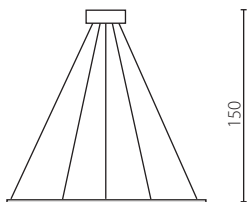

ECHO

żyrandol podwójny

żyrandol potrójny

Wykończenie: lakier biały, czarny, szary lub złoty
Przysłona: PC

Finish: white, black, grey or gold lacquer
Cover: PC

Żyrandol podwójny 60+90