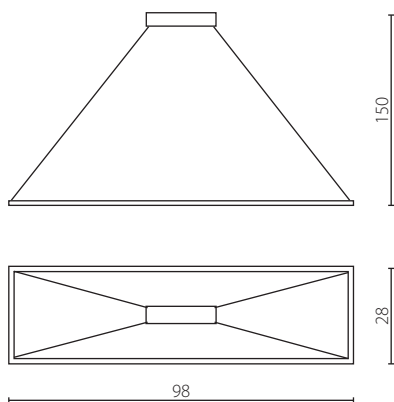

Żyrandol 28x98