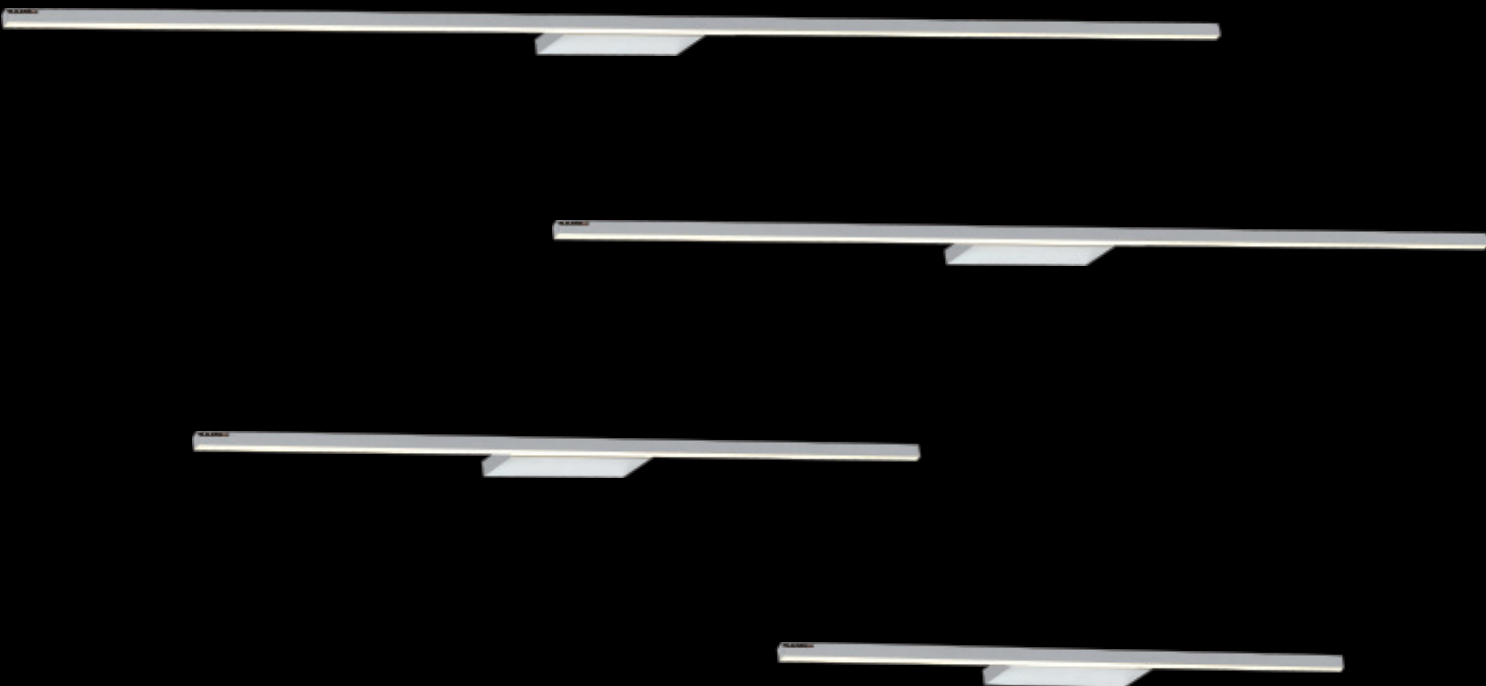

LISTWA LED CHROM

kinkiet

Wykończenie: chrom
Przesłona dolna: PC

Finish: chrome
Bottom cover: PC