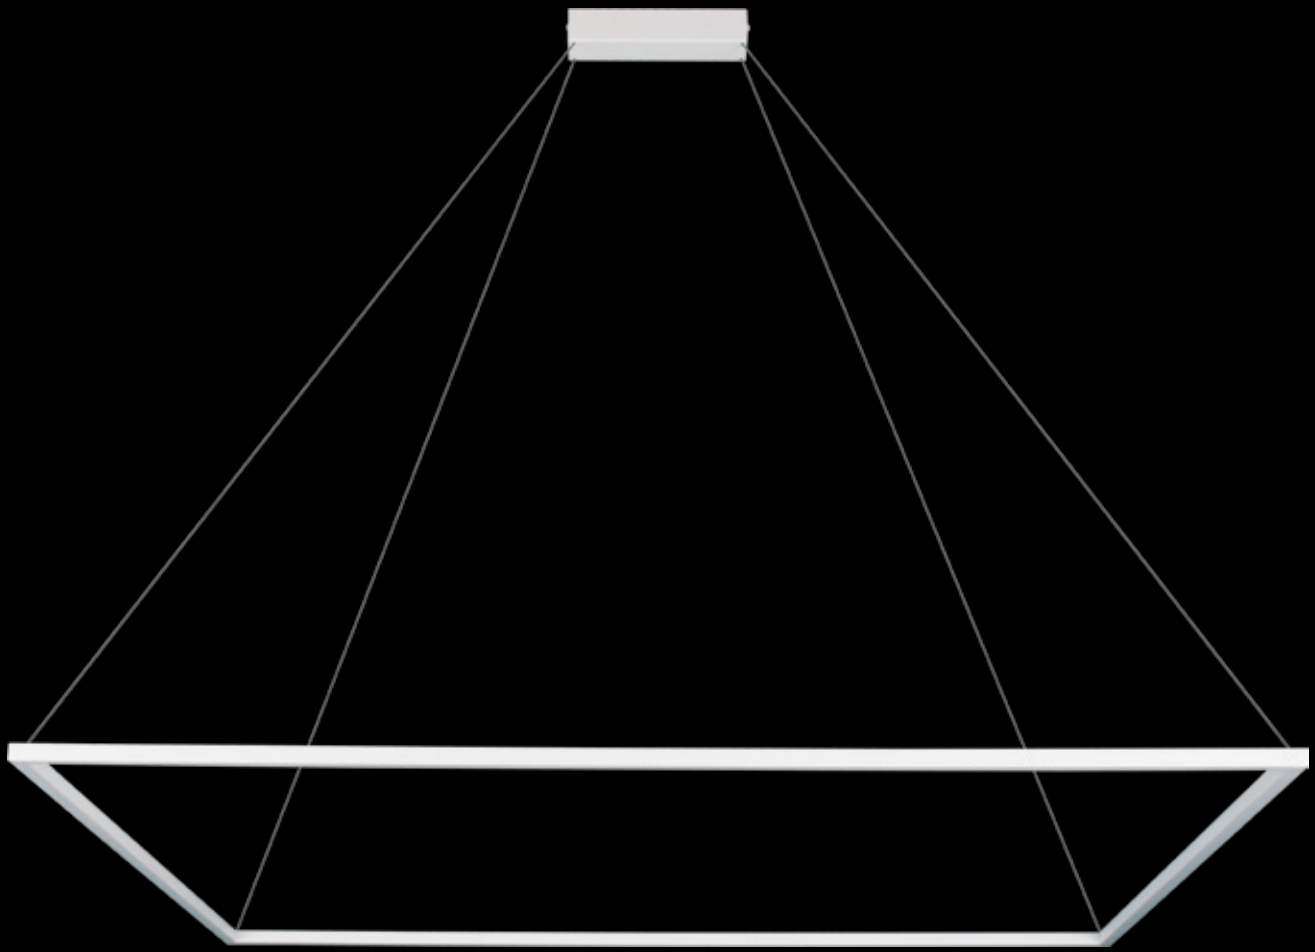

AKIRA

żyrandol

Wykończenie: lakier biały, czarny, szary lub złoty
Przysłona: PC

Finish: white, black, grey or gold lacquer
Cover: PC

IP20