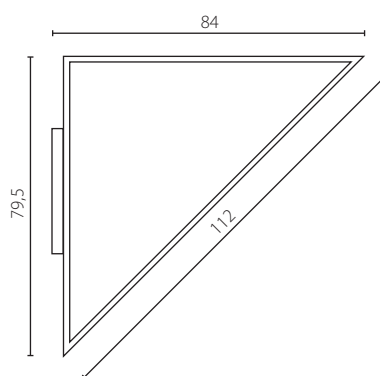

## ORIGAMI VERTICAL

plafon/kinkiet

Wykończenie: biały, czarny, szary lub złoty lakier  
Przysłona: PC

Finish: white, black, grey or gold lacquer  
Cover: PC

IP20

Nr Art.

66467

Moc max.