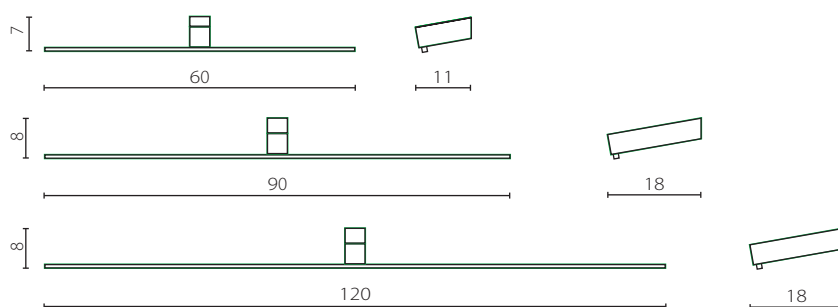

IP20

	Kinkiet 60	Kinkiet 90	Kinkiet 120
Nr Art.	67292	66381	66394
Moc max.	9W | 344 lm | 3000K	13W | 516 lm | 3000K	17W | 688 lm | 3000K
Trzonek	LED zintegrowany	LED zintegrowany	LED zintegrowany
Zasilanie	230V, 50Hz	230V, 50Hz	230V, 50Hz