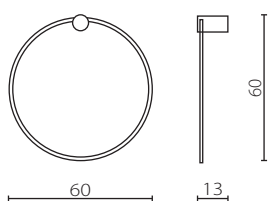

IP20

	Plafon/kinkiet 60	Plafon 90	Kinkiet 90	Plafon 120	Kinkiet 120
Nr Art.	67947	67948	67945	67949	67946
Moc max.	30W | 1030 lm | 3000K	40W | 1758 lm | 3000K	40W | 1758 lm | 3000K	48W | 2120 lm | 3000K	48W | 2120 lm | 3000K
Zasilanie	230V, 50Hz	230V, 50Hz	230V, 50Hz	230V, 50Hz	230V, 50Hz
	LED zintegrowany		Built-in LED modules