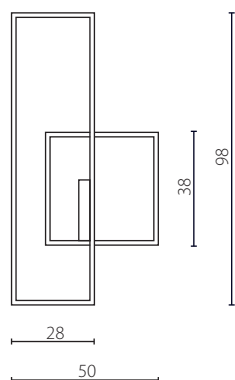

Plafon duży

Plafon mały

	Plafon duży	Plafon mały
Nr Art.	66308	66305
Moc max.	60W | 2477 lm | 3000K	44W | 1713 lm | 3000K
Zasilanie	230V, 50Hz	230V, 50Hz

LED zintegrowany Built-in LED modules