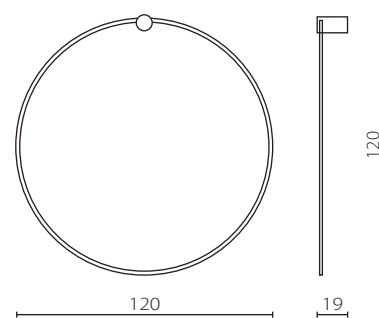

IP20

	Plafon/kinkiet 60	Plafon 90	Kinkiet 90	Plafon 120	Kinkiet 120
Nr Art.	67947	67948	67945	67949	67946
Moc max.	30W | 1030 lm | 3000K	40W | 1758 lm | 3000K	40W | 1758 lm | 3000K	48W | 2120 lm | 3000K	48W | 2120 lm | 3000K
Zasilanie	230V, 50Hz	230V, 50Hz	230V, 50Hz	230V, 50Hz	230V, 50Hz
	LED zintegrowany		Built-in LED modules