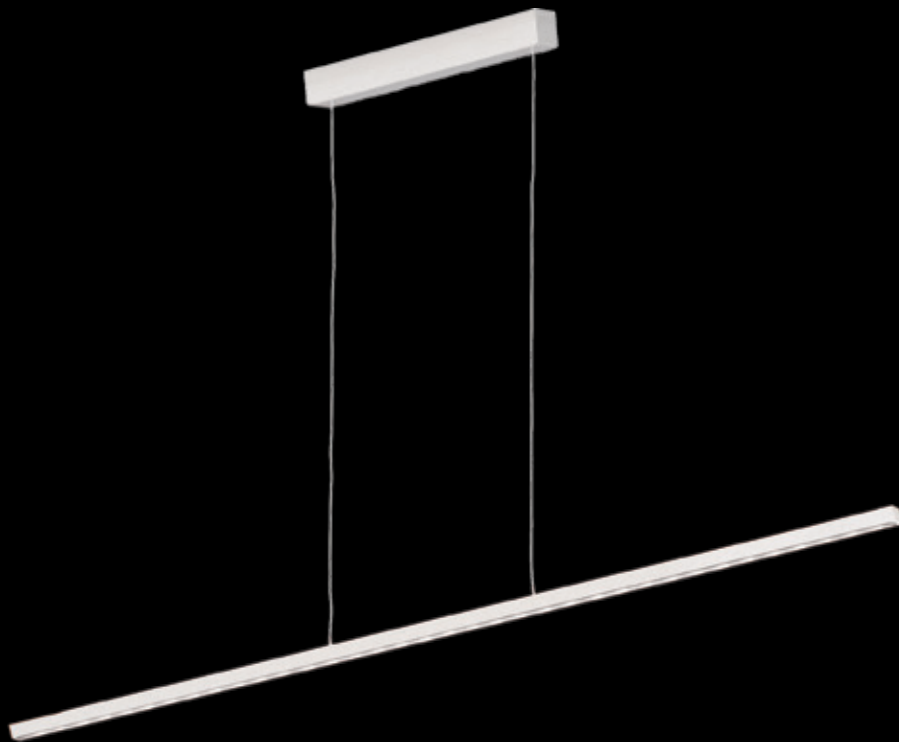

LISTWA LED KOLOR

żyrandol

Wykończenie: lakier biały, czarny lub złoty
Przysłona dolna: PC

Finish: white, black or gold lacquer
Bottom cover: PC

IP20