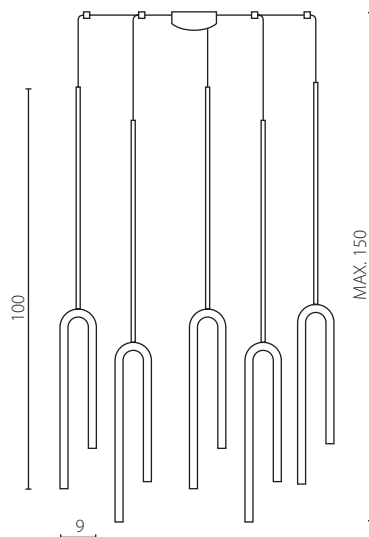

Żyrandol W-1 biały

Żyrandol W-1 czarny

Żyrandol W-5 biały

Żyrandol W-5 czarny

Nr Art.	66242	66319	66320	66324
Moc max.	4W | 274 lm | 3000K		18W | 1370 lm | 3000K	
Trzonek	LED zintegrowany		LED zintegrowany	
Zasilanie	230V, 50Hz		230V, 50Hz