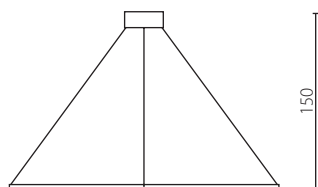

# ORIGAMI

żyrandol

Wykończenie: lakier biały, czarny, szary lub złoty  
Przysłona: PC

Finish: white, black, grey or gold lacquer  
Cover: PC

IP20

Żyrandol 75

Żyrandol 105

Nr Art.	67031	67032
Moc max.	31W   1350 lm   3000K	43W   1870 lm   3000K
Zasilanie	230V, 50Hz	230V, 50Hz