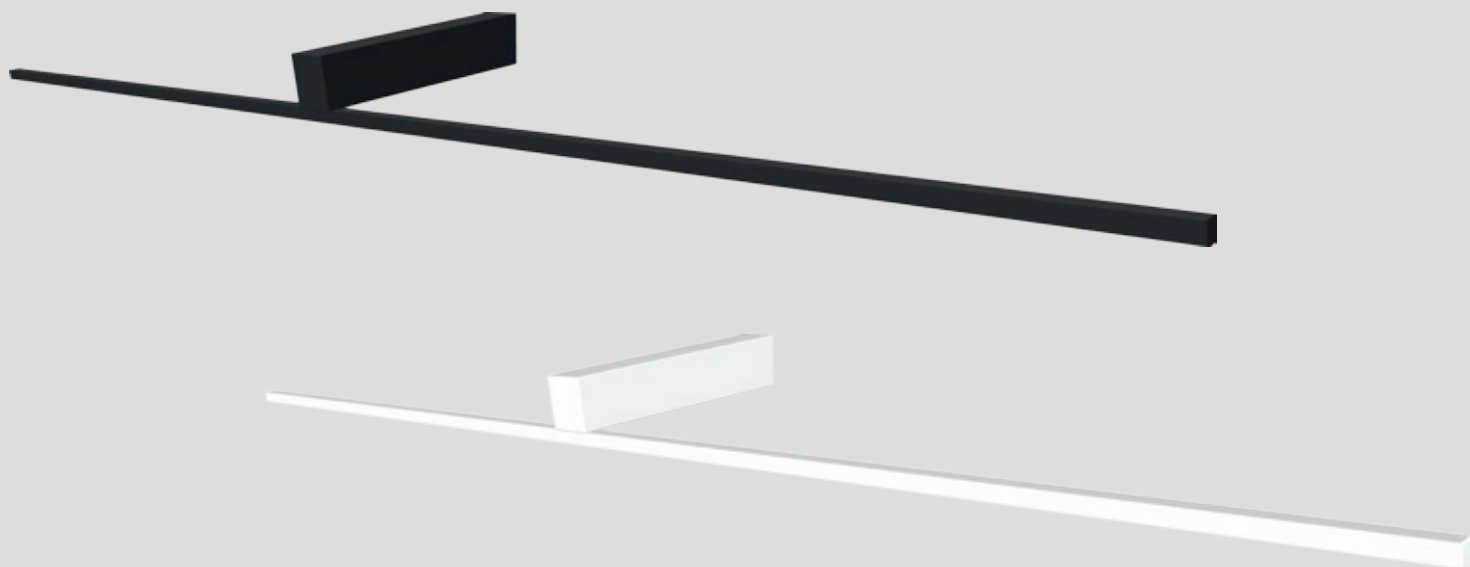

113 W | 5172 lm | 3000K

Trzonek

LED zintegrowany

Zasilanie

230V, 50Hz

PIET PLAFON

PIET

kinkiet