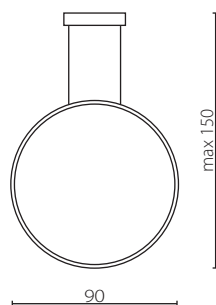

Żyrandol VERTICAL 60

Żyrandol VERTICAL 90

Żyrandol VERTICAL 120

Nr Art.	67950	67951	67952
Moc max.	30W | 1030 lm | 3000K	44W | 1758 lm | 3000K	53W | 2120 lm | 3000K
Zasilanie	230V, 50Hz	230V, 50Hz	230V, 50Hz

LED zintegrowany Built-in LED modules