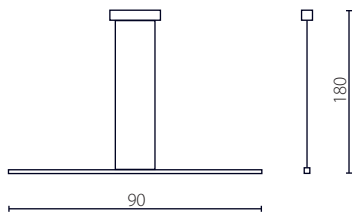

# LISTWA LED CHROM

żyrandol

Wykończenie: chrom  
Przyśłona dolna: PC

Finish: chrome  
Bottom cover: PC

IP20

Żyrandol 90

Żyrandol 110

Żyrandol 150