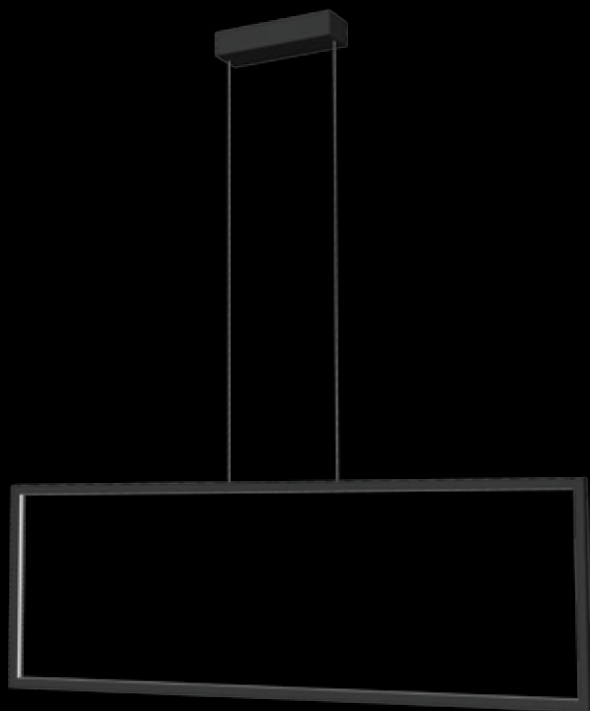

EDO VERTICAL

żyrandol

Wykończenie: biały, czarny, szary lub złoty lakier
Przysłona: PC

Finish: white, black, grey or gold lacquer
Cover: PC

IP20

Nr Art.	66270	66269
Moc max.	42W | 1636 lm | 3000K	42W | 1636 lm | 3000K
Trzonek	LED zintegrowany	LED zintegrowany
Zasilanie	230V, 50Hz	230V, 50Hz