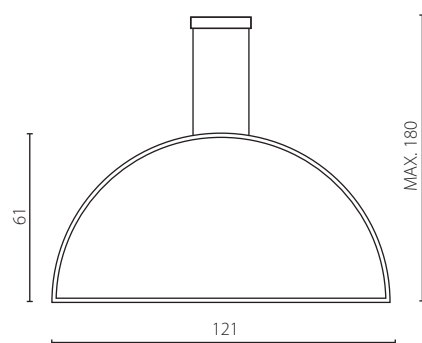

DEMI

żyrandol

Wykończenie: biały, czarny, szary lub złoty lakier  
Przysłona: PC

Finish: white, black, grey or gold lacquer  
Cover: PC

AtG  
IP20

Żyrandol 60

Żyrandol 90

Żyrandol 120