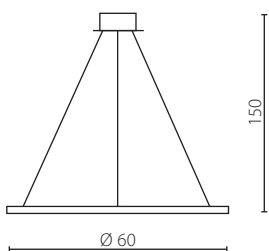

ECHO

żyrandol

Wykończenie: lakier biały, czarny, szary lub złoty
Przysłona: PC

Finish: white, black, grey or gold lacquer
Cover: PC

IP20

	Żyrandol 60 I	Żyrandol 60 II	Żyrandol 90 I	Żyrandol 90 II	Żyrandol 120 I	Żyrandol 120 II
Nr Art.	67883	67890	67884	67891	67885	67892
Moc max.	27W | 1030 lm | 3000K		41W | 1758 lm | 3000K		48W | 2120 lm | 3000K	
Zasilanie	230V, 50Hz		230V, 50Hz		230V, 50Hz	

LED zintegrowany Built-in LED modules