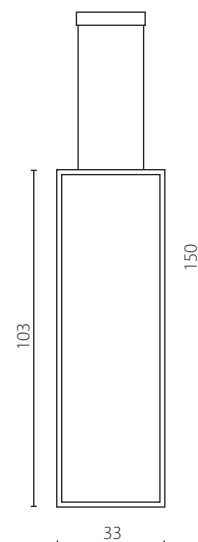

## EDO VERTICAL

żyrandol

Wykończenie: biały, czarny, szary lub złoty lakier  
Przysłona: PC

Finish: white, black, grey or gold lacquer  
Cover: PC

IP20

Nr Art.	66270	66269
Moc max.	42W   1636 lm   3000K	42W   1636 lm   3000K
Trzonek	LED zintegrowany	LED zintegrowany
Zasilanie	230V, 50Hz	230V, 50Hz