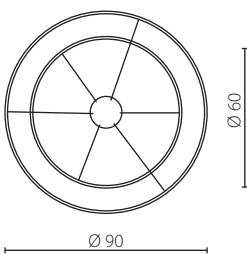

ECHO

żyrandol podwójny

żyrandol potrójny

Wykończenie: lakier biały, czarny, szary lub złoty
Przysłona: PC

Finish: white, black, grey or gold lacquer
Cover: PC

Żyrandol podwójny 60+90