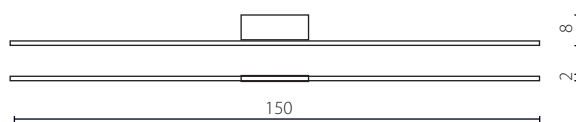

IP20

	Kinkiet 60	Kinkiet 90	Kinkiet 110	Kinkiet 150
Nr Art.	67008	67009	67876	67875
Moc max.	10W | 370 lm | 3000K	15W | 590 lm | 3000K	17W | 750 lm | 3000K	23W | 1050 lm | 3000K
Zasilanie	230V, 50Hz	230V, 50Hz	230V, 50Hz	230V, 50Hz

LED zintegrowany Built-in LED modules