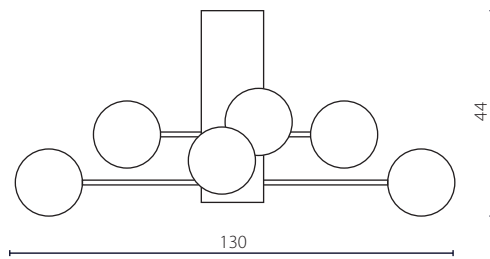

IP20

Plafon biały

Plafon czarny

Nr Art.	67752	67753
Moc max.	8x2W	8x2W
Trzonek	G4	G4
Zasilanie	230V, 50Hz	230V, 50Hz