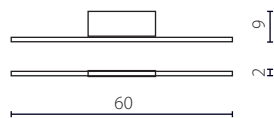

IP20

	Kinkiet 60	Kinkiet 90	Kinkiet 110	Kinkiet 150
Nr Art.	67008	67009	67876	67875
Moc max.	10W | 370 lm | 3000K	15W | 590 lm | 3000K	17W | 750 lm | 3000K	23W | 1050 lm | 3000K
Zasilanie	230V, 50Hz	230V, 50Hz	230V, 50Hz	230V, 50Hz

LED zintegrowany Built-in LED modules