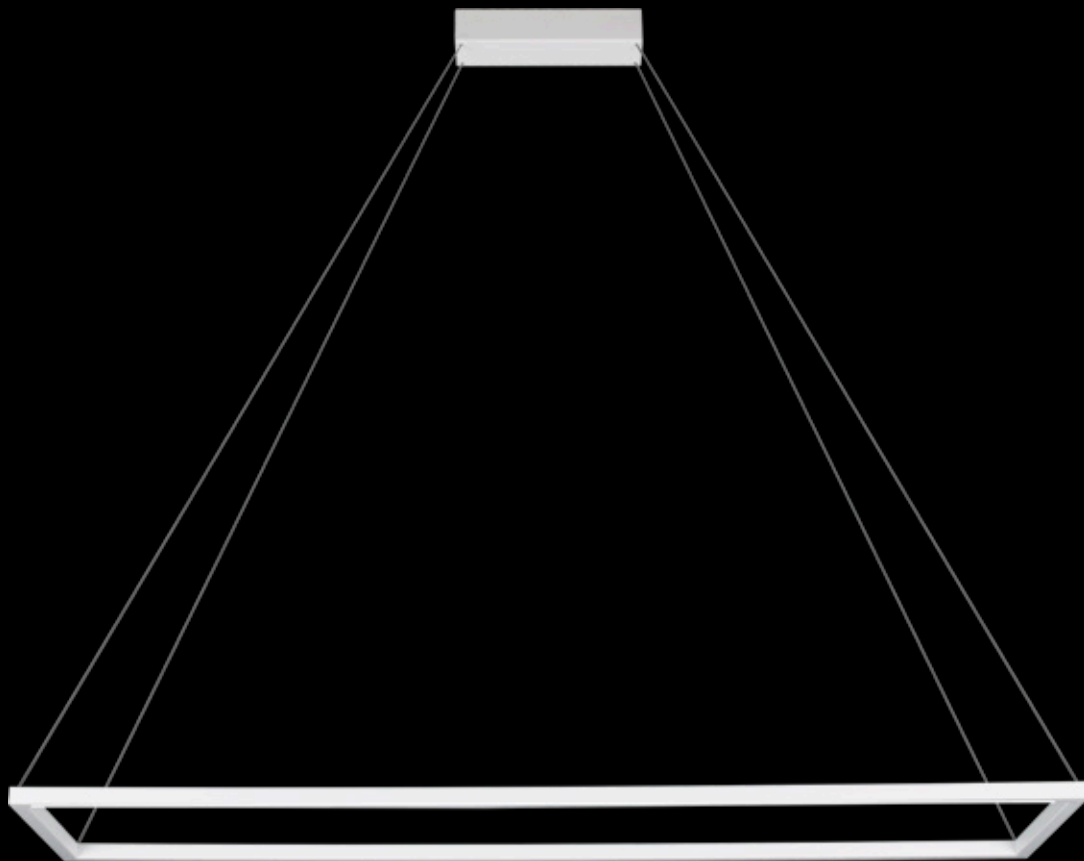

	Plafon duży	Plafon mały
Nr Art.	66308	66305
Moc max.	60W   2477 lm   3000K	44W   1713 lm   3000K
Zasilanie	230V, 50Hz	230V, 50Hz

LED zintegrowany Built-in LED modules

AKIRA PLAFON DUŻY

EDO

żyrandol

Wykończenie: lakier biały, czarny, szary lub złoty  
Przysłona: PC