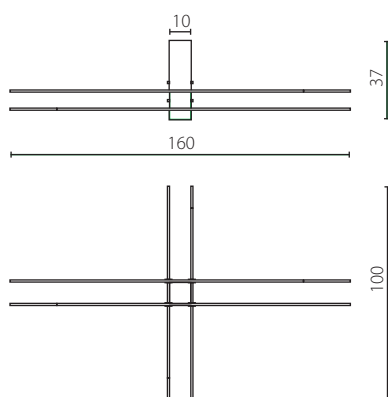

# PIET

plafon

Wykończenie: lakier biały lub czarny  
Przysłona: PC

Finish: white or black lacquer  
Cover: PC

IP20

Nr Art.

66268

Moc max.