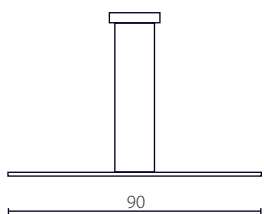

# LISTWA LED KOLOR

żyrandol

Wykończenie: lakier biały, czarny lub złoty  
Przysłona dolna: PC

Finish: white, black or gold lacquer  
Bottom cover: PC

IP20

Żyrandol 90

Żyrandol 110

Żyrandol 150