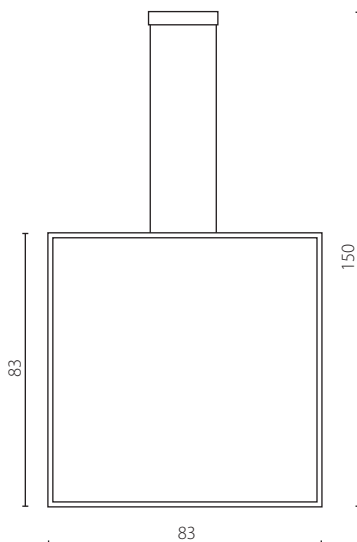

## AKIRA VERTICAL

żyrandol

Wykończenie: biały, czarny, szary lub złoty lakier  
Przysłona: PC

Finish: white, black, grey or gold lacquer  
Cover: PC

IP20

Nr Art.

66299

Moc max.