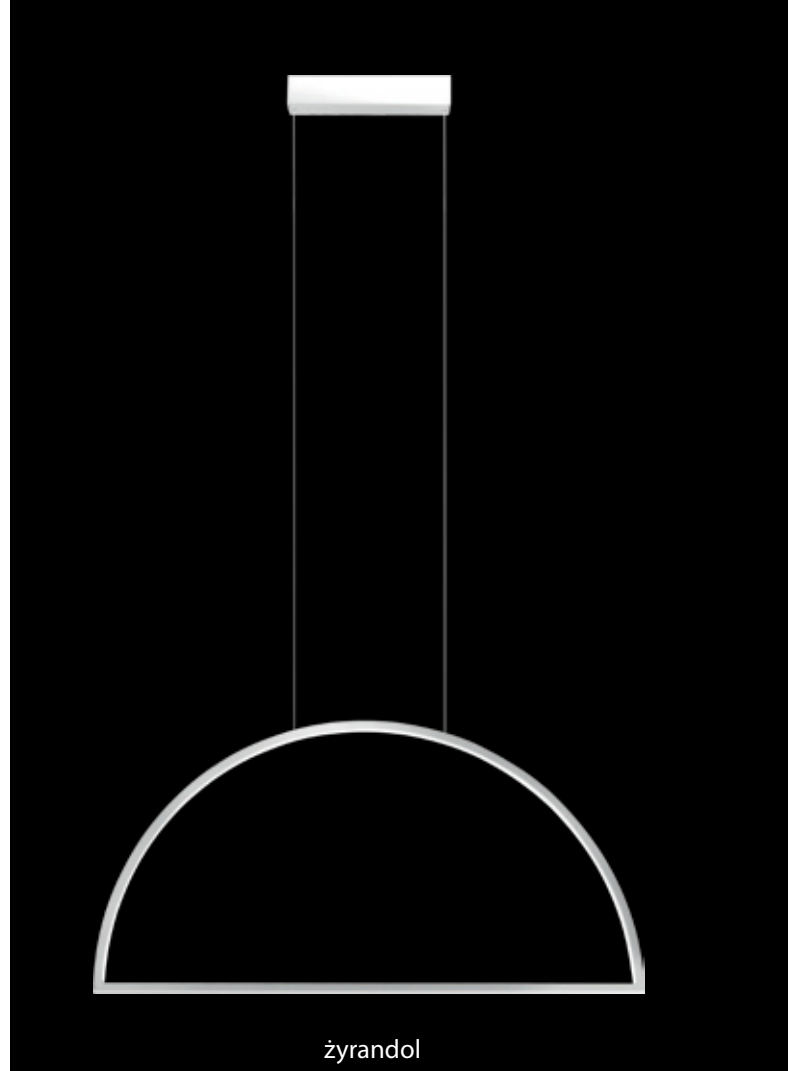

DEMI

żyrandol

Wykończenie: biały, czarny, szary lub złoty lakier  
Przysłona: PC

Finish: white, black, grey or gold lacquer  
Cover: PC

AtG  
IP20

Żyrandol 60

Żyrandol 90

Żyrandol 120