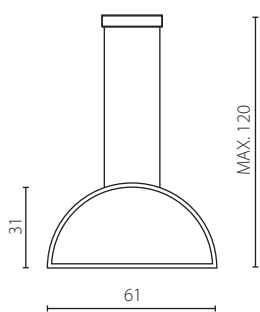

DEMI

żyrandol

Wykończenie: biały, czarny, szary lub złoty lakier  
Przysłona: PC

Finish: white, black, grey or gold lacquer  
Cover: PC

AtG  
IP20

Żyrandol 60

Żyrandol 90

Żyrandol 120