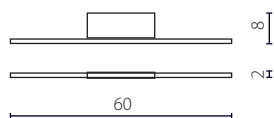

# LISTWA LED KOLOR

kinkiet

Wykończenie: lakier biały, czarny lub złoty  
Przysłona dolna: PC

Finish: white, black or gold lacquer  
Bottom cover: PC

IP20

	Kinkiet 60	Kinkiet 90	Kinkiet 110	Kinkiet 150
Nr Art.	67010	67011	67012	67013
Moc max.	10W   370 lm   3000K	15W   590 lm   3000K	17W   750 lm   3000K	23W   1050 lm   3000K
Zasilanie	230V, 50Hz	230V, 50Hz	230V, 50Hz	230V, 50Hz