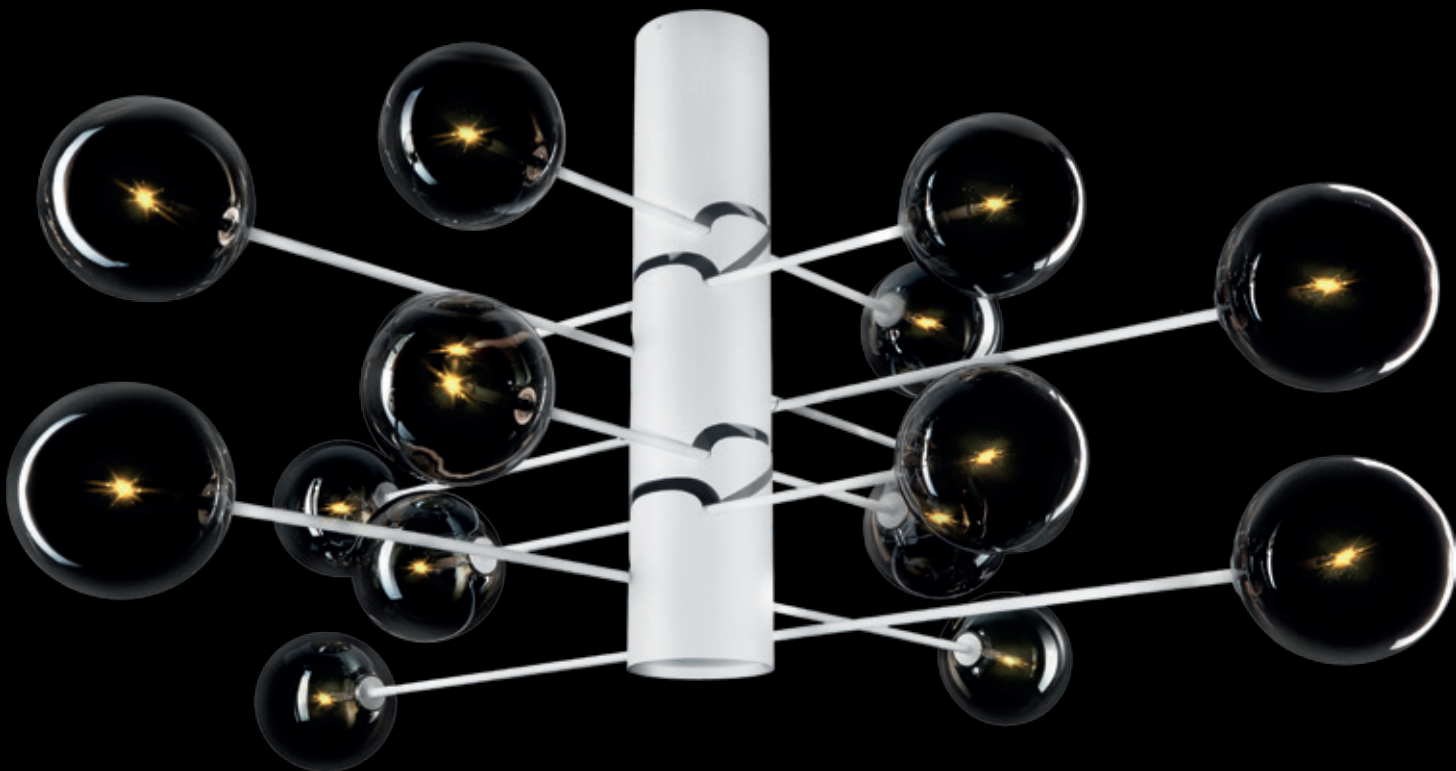

## OSLO MAX

plafon

Klosz: szkło  
Kolor klosza: przydymiony lub transparentny  
Wykończenie: biały lub czarny lakier

Lampshade: glass  
Lampshade color: smoked or transparent  
Finish: white or black lacquer