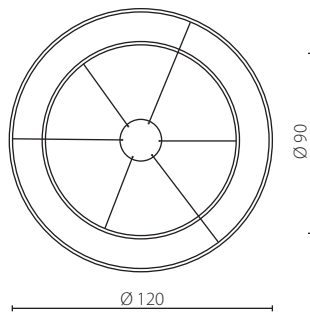

ECHO

żyrandol podwójny

żyrandol potrójny

Wykończenie: lakier biały, czarny, szary lub złoty
Przysłona: PC

Finish: white, black, grey or gold lacquer
Cover: PC

Żyrandol podwójny 60+90