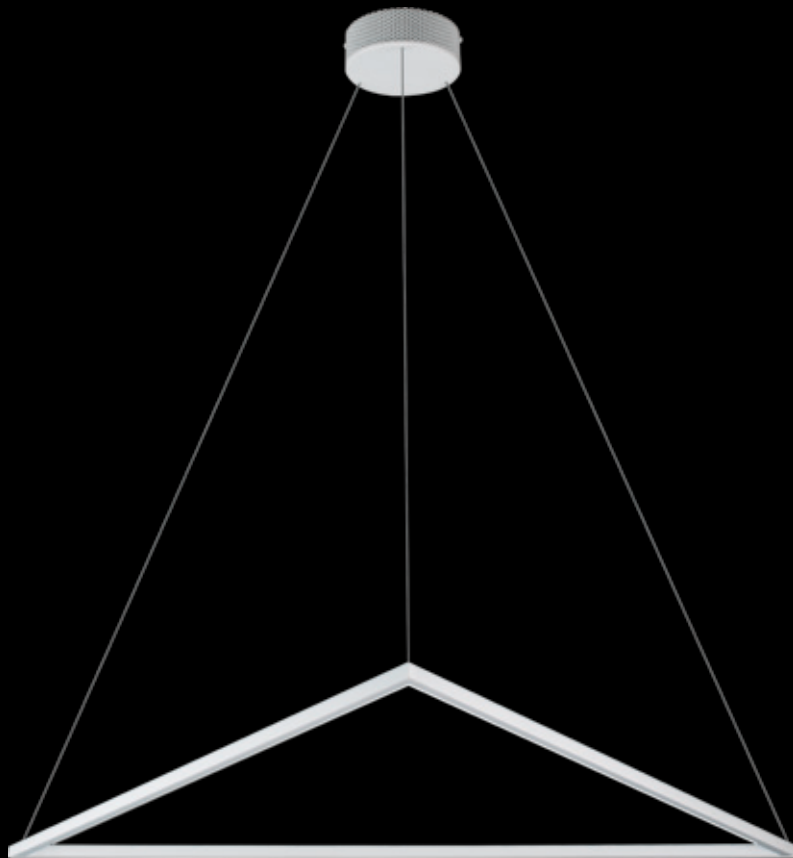

Lampka biurkowa

	Lampa podłogowa	Lampka biurkowa
Nr Art.	67754	67768
Moc max.	39W   1550 lm   3000K	6W   65 lm   3000K
Zasilanie	230V, 50Hz	230V, 50Hz

LED zintegrowany Built-in LED modules

EDO LAMPKA BIURKOWA