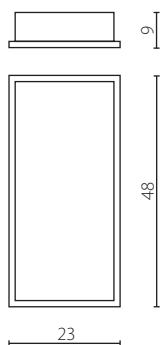

Kinkiet

Nr Art.	67079
Moc max.	17W | 793 lm | 3000K
Zasilanie	230V, 50Hz

LED zintegrowany Built-in LED modules