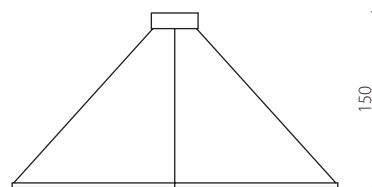

# ORIGAMI

żyrandol

Wykończenie: lakier biały, czarny, szary lub złoty  
Przysłona: PC

Finish: white, black, grey or gold lacquer  
Cover: PC

IP20

Żyrandol 75

Żyrandol 105

Nr Art.	67031	67032
Moc max.	31W   1350 lm   3000K	43W   1870 lm   3000K
Zasilanie	230V, 50Hz	230V, 50Hz