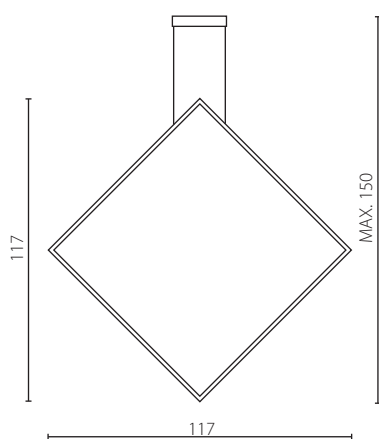

Nr Art.

66461

Moc max.

49W | 1894 lm | 3000K

Trzonek

LED zintegrowany

Zasilanie

230V, 50Hz