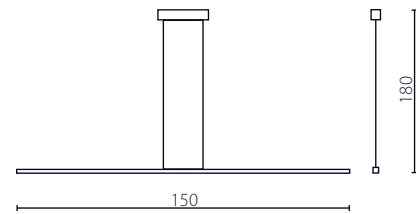

# LISTWA LED CHROM

żyrandol

Wykończenie: chrom  
Przyśłona dolna: PC

Finish: chrome  
Bottom cover: PC

IP20

Żyrandol 90

Żyrandol 110

Żyrandol 150