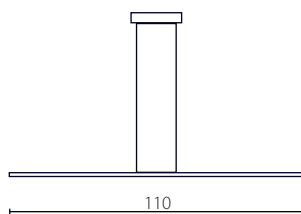

# LISTWA LED KOLOR

żyrandol

Wykończenie: lakier biały, czarny lub złoty  
Przysłona dolna: PC

Finish: white, black or gold lacquer  
Bottom cover: PC

IP20

Żyrandol 90

Żyrandol 110

Żyrandol 150