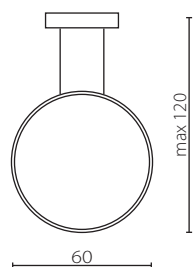

Żyrandol VERTICAL 60

Żyrandol VERTICAL 90

Żyrandol VERTICAL 120

Nr Art.	67950	67951	67952
Moc max.	30W | 1030 lm | 3000K	44W | 1758 lm | 3000K	53W | 2120 lm | 3000K
Zasilanie	230V, 50Hz	230V, 50Hz	230V, 50Hz

LED zintegrowany Built-in LED modules