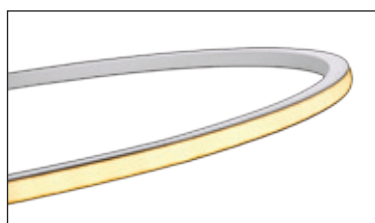

IP20

opcja I /option I