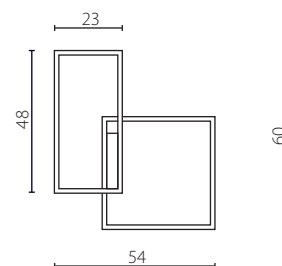

Plafon duży

Plafon mały

	Plafon duży	Plafon mały
Nr Art.	66308	66305
Moc max.	60W | 2477 lm | 3000K	44W | 1713 lm | 3000K
Zasilanie	230V, 50Hz	230V, 50Hz

LED zintegrowany Built-in LED modules