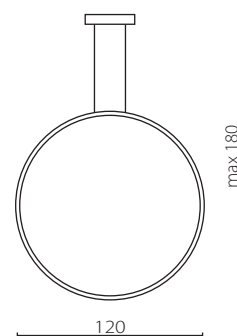

Żyrandol VERTICAL 60

Żyrandol VERTICAL 90

Żyrandol VERTICAL 120

Nr Art.	67950	67951	67952
Moc max.	30W | 1030 lm | 3000K	44W | 1758 lm | 3000K	53W | 2120 lm | 3000K
Zasilanie	230V, 50Hz	230V, 50Hz	230V, 50Hz

LED zintegrowany Built-in LED modules