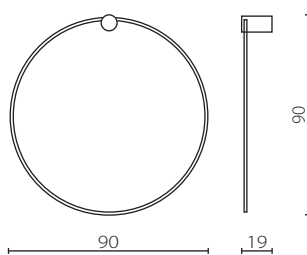

IP20

	Plafon/kinkiet 60	Plafon 90	Kinkiet 90	Plafon 120	Kinkiet 120
Nr Art.	67947	67948	67945	67949	67946
Moc max.	30W | 1030 lm | 3000K	40W | 1758 lm | 3000K	40W | 1758 lm | 3000K	48W | 2120 lm | 3000K	48W | 2120 lm | 3000K
Zasilanie	230V, 50Hz	230V, 50Hz	230V, 50Hz	230V, 50Hz	230V, 50Hz
	LED zintegrowany		Built-in LED modules