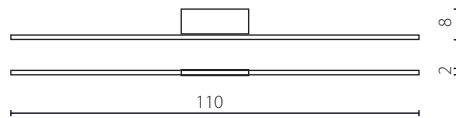

IP20

	Kinkiet 60	Kinkiet 90	Kinkiet 110	Kinkiet 150
Nr Art.	67008	67009	67876	67875
Moc max.	10W | 370 lm | 3000K	15W | 590 lm | 3000K	17W | 750 lm | 3000K	23W | 1050 lm | 3000K
Zasilanie	230V, 50Hz	230V, 50Hz	230V, 50Hz	230V, 50Hz

LED zintegrowany Built-in LED modules