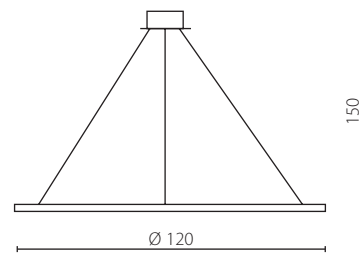

ECHO

żyrandol

Wykończenie: lakier biały, czarny, szary lub złoty
Przysłona: PC

Finish: white, black, grey or gold lacquer
Cover: PC

IP20

	Żyrandol 60 I	Żyrandol 60 II	Żyrandol 90 I	Żyrandol 90 II	Żyrandol 120 I	Żyrandol 120 II
Nr Art.	67883	67890	67884	67891	67885	67892
Moc max.	27W | 1030 lm | 3000K		41W | 1758 lm | 3000K		48W | 2120 lm | 3000K	
Zasilanie	230V, 50Hz		230V, 50Hz		230V, 50Hz	

LED zintegrowany Built-in LED modules