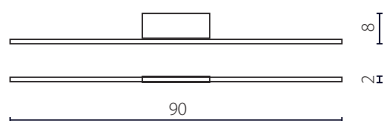

# LISTWA LED KOLOR

kinkiet

Wykończenie: lakier biały, czarny lub złoty  
Przysłona dolna: PC

Finish: white, black or gold lacquer  
Bottom cover: PC

IP20

	Kinkiet 60	Kinkiet 90	Kinkiet 110	Kinkiet 150
Nr Art.	67010	67011	67012	67013
Moc max.	10W   370 lm   3000K	15W   590 lm   3000K	17W   750 lm   3000K	23W   1050 lm   3000K
Zasilanie	230V, 50Hz	230V, 50Hz	230V, 50Hz	230V, 50Hz