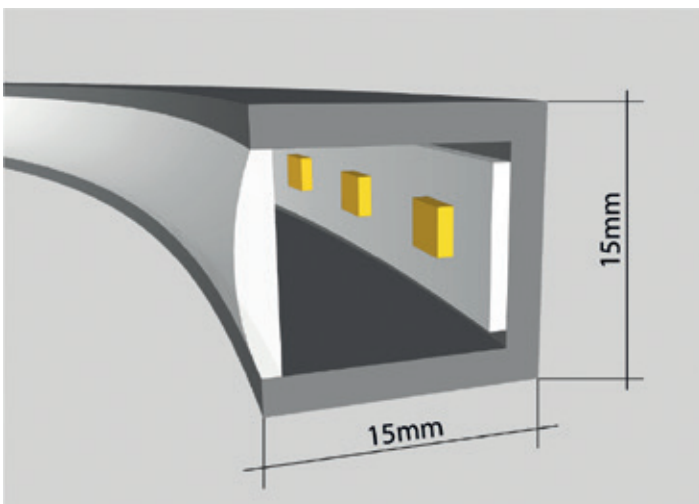

PROFIL ALUMINIOWY / ALUMINIUM PROFILE