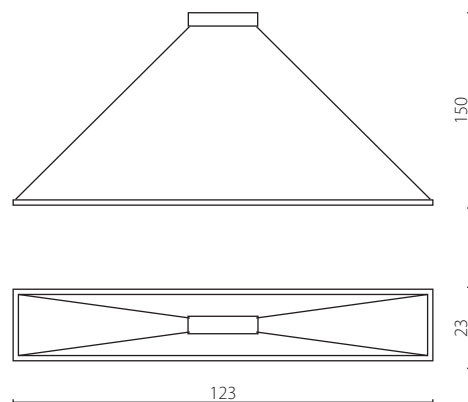

Żyrandol 23x123

	Żyrandol 28x98	Żyrandol 23x123
Nr Art.	67029	67030
Moc max.	36W | 1560 lm | 3000K	42W | 1850 lm | 3000K
Zasilanie	230V, 50Hz	230V, 50Hz

LED zintegrowany Built-in LED modules