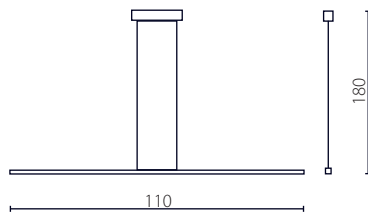

# LISTWA LED CHROM

żyrandol

Wykończenie: chrom  
Przyśłona dolna: PC

Finish: chrome  
Bottom cover: PC

IP20

Żyrandol 90

Żyrandol 110

Żyrandol 150