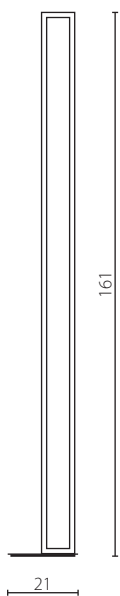

Lampa podłogowa

Lampka biurkowa

	Lampa podłogowa	Lampka biurkowa
Nr Art.	67754	67768
Moc max.	39W | 1550 lm | 3000K	6W | 65 lm | 3000K
Zasilanie	230V, 50Hz	230V, 50Hz

LED zintegrowany Built-in LED modules