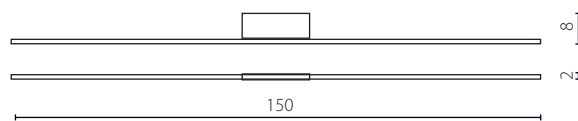

# LISTWA LED KOLOR

kinkiet

Wykończenie: lakier biały, czarny lub złoty  
Przysłona dolna: PC

Finish: white, black or gold lacquer  
Bottom cover: PC

IP20

	Kinkiet 60	Kinkiet 90	Kinkiet 110	Kinkiet 150
Nr Art.	67010	67011	67012	67013
Moc max.	10W   370 lm   3000K	15W   590 lm   3000K	17W   750 lm   3000K	23W   1050 lm   3000K
Zasilanie	230V, 50Hz	230V, 50Hz	230V, 50Hz	230V, 50Hz