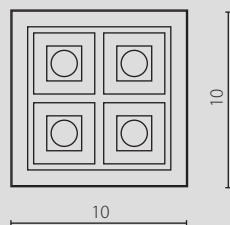

RODI

kinkiet

Wykończenie: biały lub czarny lakier

Finish: white or black lacquer

IP20

Plafon biały

Plafon czarny

Nr Art.	66460	66479
Moc max.	19W | 1785 lm | 3000K	19W | 1785 lm | 3000K
Trzonek	LED zintegrowany	LED zintegrowany
Zasilanie	230V, 50Hz	230V, 50Hz