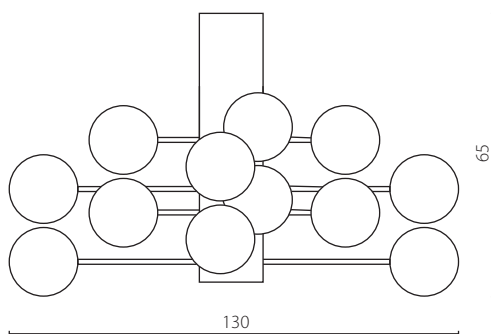

Plafon biały

Plafon czarny

Nr Art.	66266	66340
Moc max.	16 x 2W	16 x 2W
Trzonek	G4	G4
Zasilanie	230V, 50Hz	230V, 50Hz