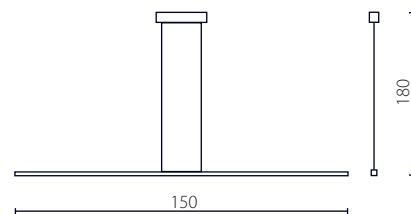

# LISTWA LED KOLOR

żyrandol

Wykończenie: lakier biały, czarny lub złoty  
Przysłona dolna: PC

Finish: white, black or gold lacquer  
Bottom cover: PC

IP20

Żyrandol 90

Żyrandol 110

Żyrandol 150