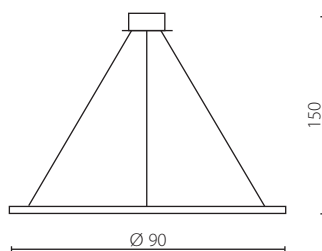

ECHO

żyrandol

Wykończenie: lakier biały, czarny, szary lub złoty
Przysłona: PC

Finish: white, black, grey or gold lacquer
Cover: PC

IP20

	Żyrandol 60 I	Żyrandol 60 II	Żyrandol 90 I	Żyrandol 90 II	Żyrandol 120 I	Żyrandol 120 II
Nr Art.	67883	67890	67884	67891	67885	67892
Moc max.	27W | 1030 lm | 3000K		41W | 1758 lm | 3000K		48W | 2120 lm | 3000K	
Zasilanie	230V, 50Hz		230V, 50Hz		230V, 50Hz	

LED zintegrowany Built-in LED modules