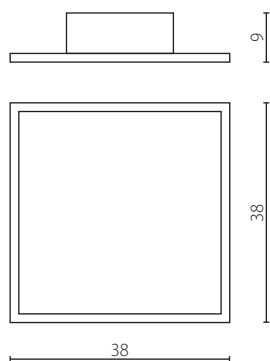

AKIRA

kinkiet

Wykończenie: lakier biały, czarny, szary lub złoty  
Przysłona: PC

Finish: white, black, grey or gold lacquer  
Cover: PC

IP20

Kinkiet

Nr Art.	67078
Moc max.	19W   780 lm   3000K
Zasilanie	230V, 50Hz