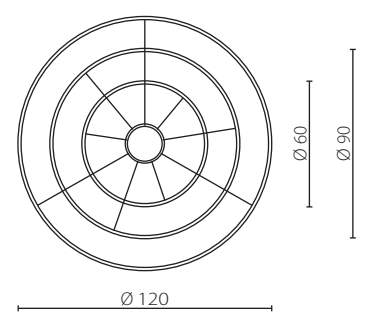

ECHO

żyrandol podwójny

żyrandol potrójny

Wykończenie: lakier biały, czarny, szary lub złoty
Przysłona: PC

Finish: white, black, grey or gold lacquer
Cover: PC

Żyrandol podwójny 60+90