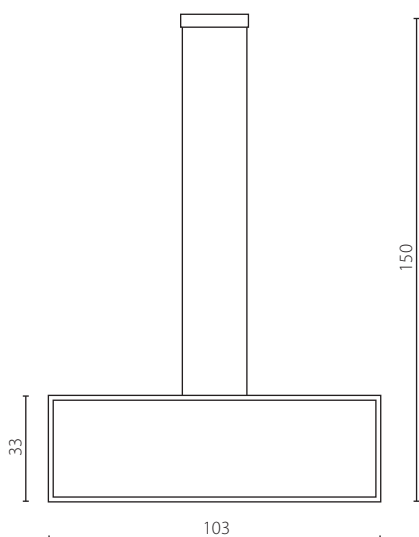

## EDO VERTICAL

żyrandol

Wykończenie: biały, czarny, szary lub złoty lakier  
Przysłona: PC

Finish: white, black, grey or gold lacquer  
Cover: PC

IP20

Nr Art.	66270	66269
Moc max.	42W   1636 lm   3000K	42W   1636 lm   3000K
Trzonek	LED zintegrowany	LED zintegrowany
Zasilanie	230V, 50Hz	230V, 50Hz