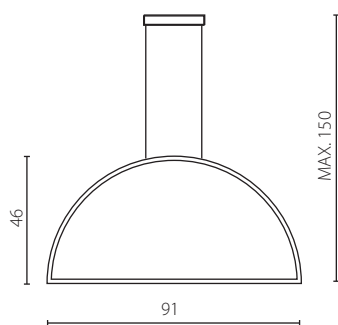

DEMI

żyrandol

Wykończenie: biały, czarny, szary lub złoty lakier  
Przysłona: PC

Finish: white, black, grey or gold lacquer  
Cover: PC

AtG  
IP20

Żyrandol 60

Żyrandol 90

Żyrandol 120