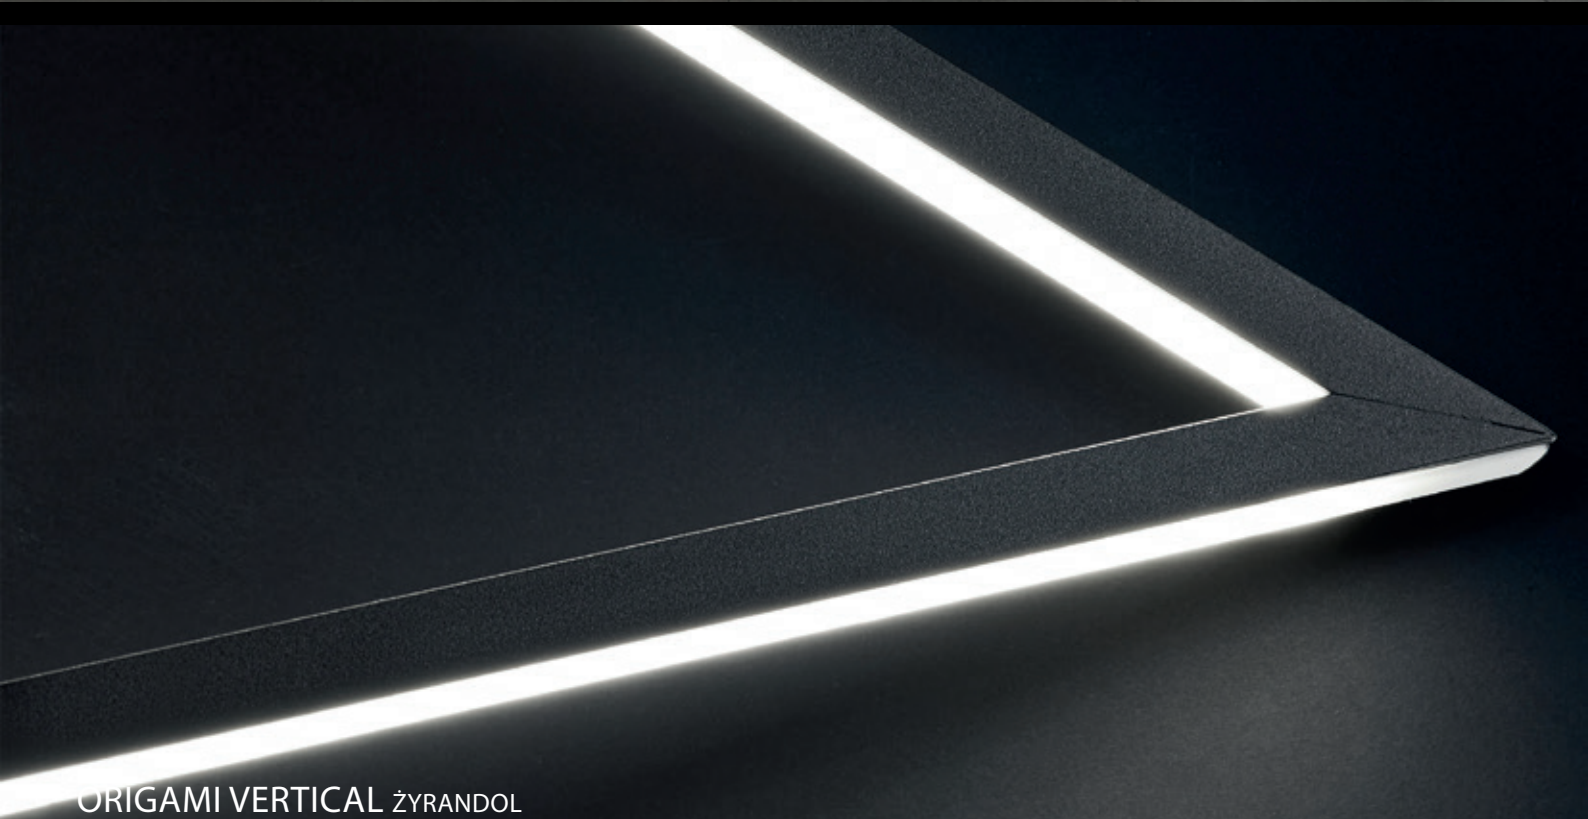

ORIGAMI VERTICAL ŽYRANDOL