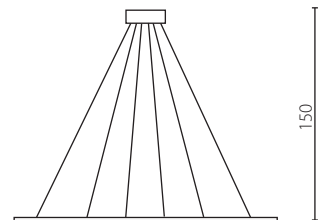

ECHO

żyrandol podwójny

żyrandol potrójny

Wykończenie: lakier biały, czarny, szary lub złoty
Przysłona: PC

Finish: white, black, grey or gold lacquer
Cover: PC

Żyrandol podwójny 60+90