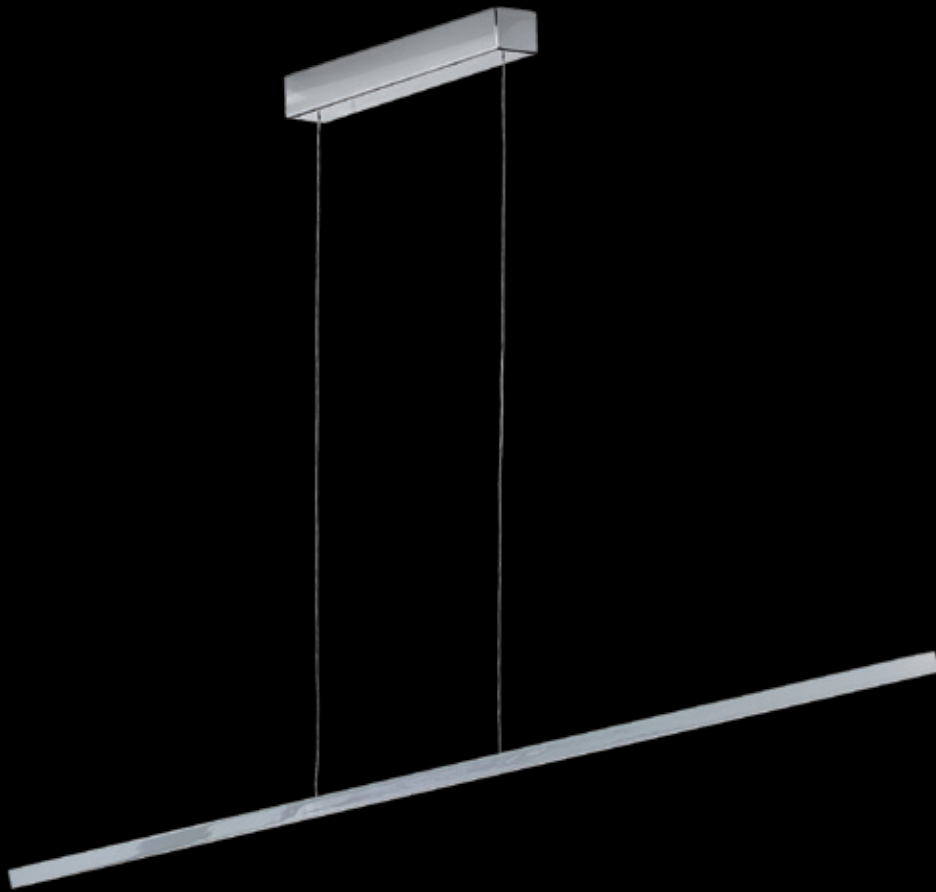

# LISTWA LED CHROM

żyrandol

Wykończenie: chrom  
Przyśłona dolna: PC

Finish: chrome  
Bottom cover: PC

IP20

Żyrandol 90

Żyrandol 110

Żyrandol 150