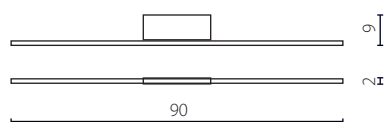

IP20

	Kinkiet 60	Kinkiet 90	Kinkiet 110	Kinkiet 150
Nr Art.	67008	67009	67876	67875
Moc max.	10W | 370 lm | 3000K	15W | 590 lm | 3000K	17W | 750 lm | 3000K	23W | 1050 lm | 3000K
Zasilanie	230V, 50Hz	230V, 50Hz	230V, 50Hz	230V, 50Hz

LED zintegrowany Built-in LED modules