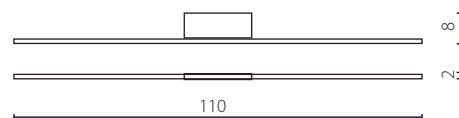

# LISTWA LED KOLOR

kinkiet

Wykończenie: lakier biały, czarny lub złoty  
Przysłona dolna: PC

Finish: white, black or gold lacquer  
Bottom cover: PC

IP20

	Kinkiet 60	Kinkiet 90	Kinkiet 110	Kinkiet 150
Nr Art.	67010	67011	67012	67013
Moc max.	10W   370 lm   3000K	15W   590 lm   3000K	17W   750 lm   3000K	23W   1050 lm   3000K
Zasilanie	230V, 50Hz	230V, 50Hz	230V, 50Hz	230V, 50Hz