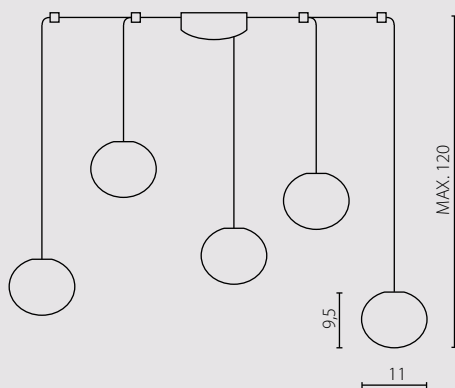

Żyrandol W-5 chrom

Żyrandol W-5 biały

Nr Art.	66314	66316
Moc max.	10W | 575 lm | 4000K	10W | 575 lm | 4000K
Trzonek	LED zintegrowany	LED zintegrowany
Zasilanie	230V, 50Hz	230V, 50Hz