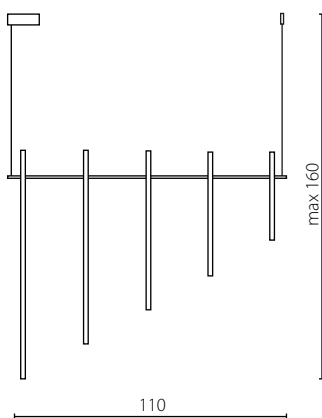

# ANTARA

Wykończenie: biały lub czarny lakier

Finish: white or black lacquer

 Żyrandol biały

 Żyrandol czarny

Nr Art.	67750	67751
Moc max.	5x2W	5x2W
Zasilanie	230V, 50Hz	230V, 50Hz

Lampa zawiera wbudowany moduł LED