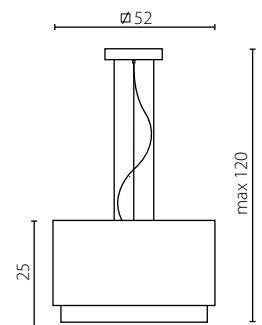

LASTRA

Abażur: PCV i materiał
Kolor abażura: biały/srebrna siatka (Finlin 000/Tarlatane arg)*
Wykończenie: stal nierdzewna szczotkowana
Przysłona dona: PMMA

Lampshade: PCV and fabric
Lampshade colour: white/silver net (Finlin 000/Tarlatane arg)*
Finish: brushed stainless steel
Bottom cover: PMMA

IP20