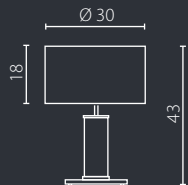

Abażur: stal nierdzewna (siateczka)
Kolor abażura: srebrny (H-10)*
Wykończenie: stal nierdzewna polerowana

Lampshade: stainless steel (wire mesh)
Lampshadecolour: silver (H-10)*
Finish: polished stainless steel

IP20

Lampka nocna