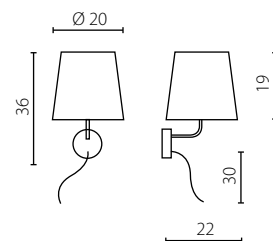

BELL

Abażur: materiał
Kolor abażura: biały (66.8003.01)*
Wykończenie: stal nierdzewna szczotkowana

Lampshade: fabric
Lampshade colour: white (66.8003.01)*
Finish: brushed stainless steel