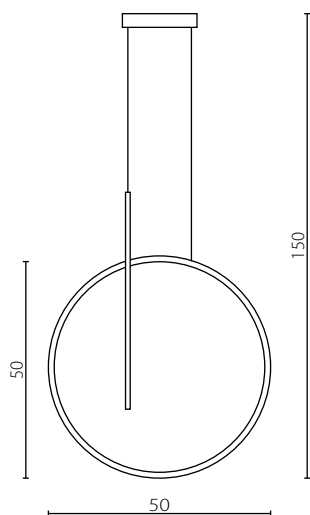

Żyrandol

Nr Art.	66498
Moc max.	LED 29W | 1037 lm | 3000k
Zasilanie	230V, 50Hz

Lampa zawiera wbudowany moduł LED

The luminaire includes built-in LED modules