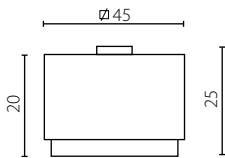

LASTRA

Abażur: PCV i materiał
Kolor abażura: biały/srebrna siatka (Finlin 000/Tarlatane arg)*
Wykończenie: stal nierdzewna szczotkowana
Przysłona dona: PMMA

Lampshade: PCV and fabric
Lampshade colour: white/silver net (Finlin 000/Tarlatane arg)*
Finish: brushed stainless steel
Bottom cover: PMMA

IP20