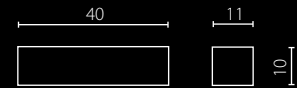

Nr Art.	67965	67644	67505	67716
Moc max.	3x40W	3x40W	3x40W	3x40W
Trzonek	G9	G9	G9	G9
Zasilanie	230V, 50Hz	230V, 50Hz	230V, 50Hz	230V, 50Hz

na zamówienie wg wzornika, strona \$\$\$

on order according to our colour chart, page \$\$\$