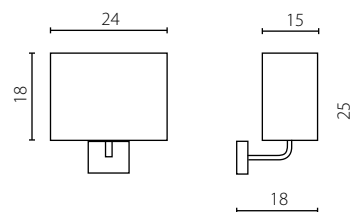

CALIPSO

Abażur: materiał
Kolor abażura: beżowy (Scala 103)*
Wykończenie: lakier biały

Lampshade: fabric
Lampshade colour: beige (Scala 103)*
Finish: white lacquer

⊕
IP20

Plafon P-4