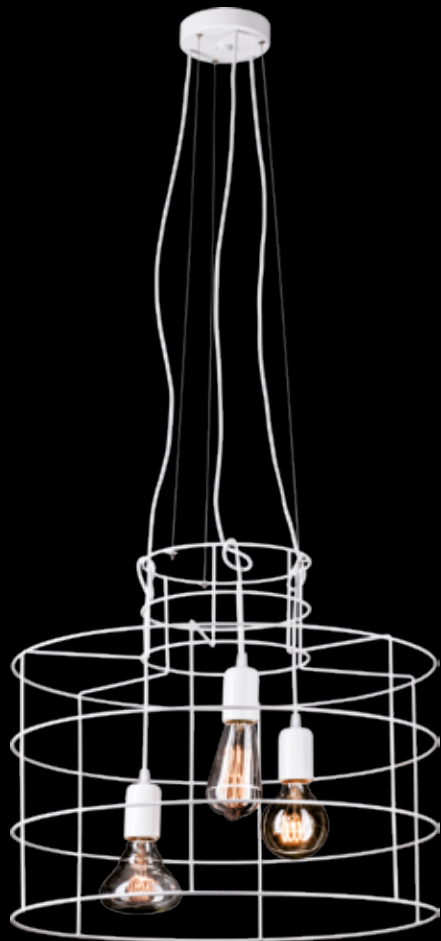

LANA

Abażur: wełna (opcjonalnie)
Kolor wełny: ecru lub antracyt
Wykończenie: lakier biały lub czarny

Lamp shade: wool (optional)
Wool colour: ecru or anthracite
Finish: white or black lacquer

IP20