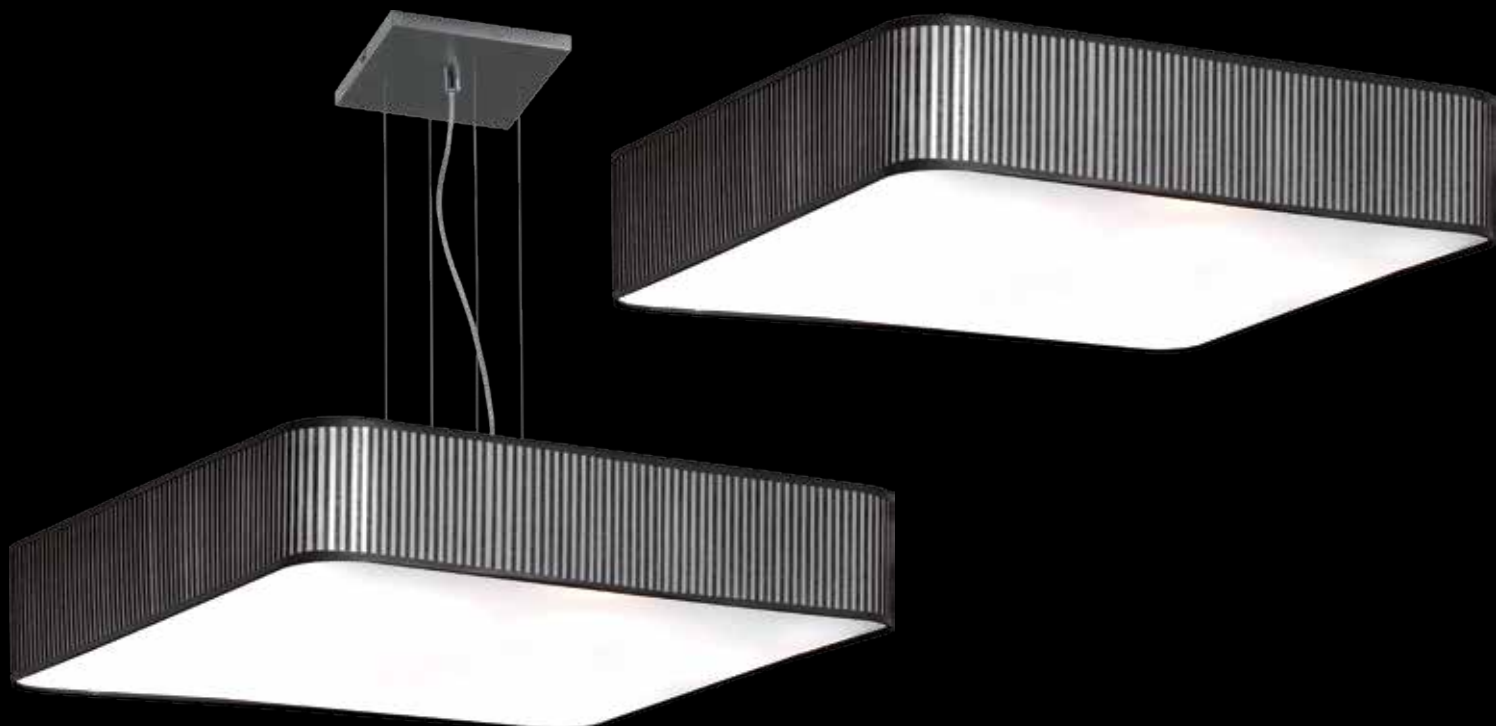

TOLEDO

Abażur: materiał
Kolor abażura: czarno-srebrny (H-11)*
Przysłona dolna: membrana
Wykończenie: stal nierdzewna szczotkowana

Lampshade: fabric
Lampshade colour: black-silver (H-11)*
Bottom cover: membrane
Finish: brushed stainless steel

IP20

	Żyrandol 50	Żyrandol 65	Plafon 50	Plafon 65
Nr Art.	67469	67470	67471	67508
Moc max.	4 x 60W	8 x 60W	4 x 60W	8 x 60W
Trzonek	E14	E14	E14	E14
Zasilanie	230V, 50Hz	230V, 50Hz	230V, 50Hz	230V, 50Hz

na zamówienie wg wzornika, strona $$$
on order according to our colour chart, page $$$