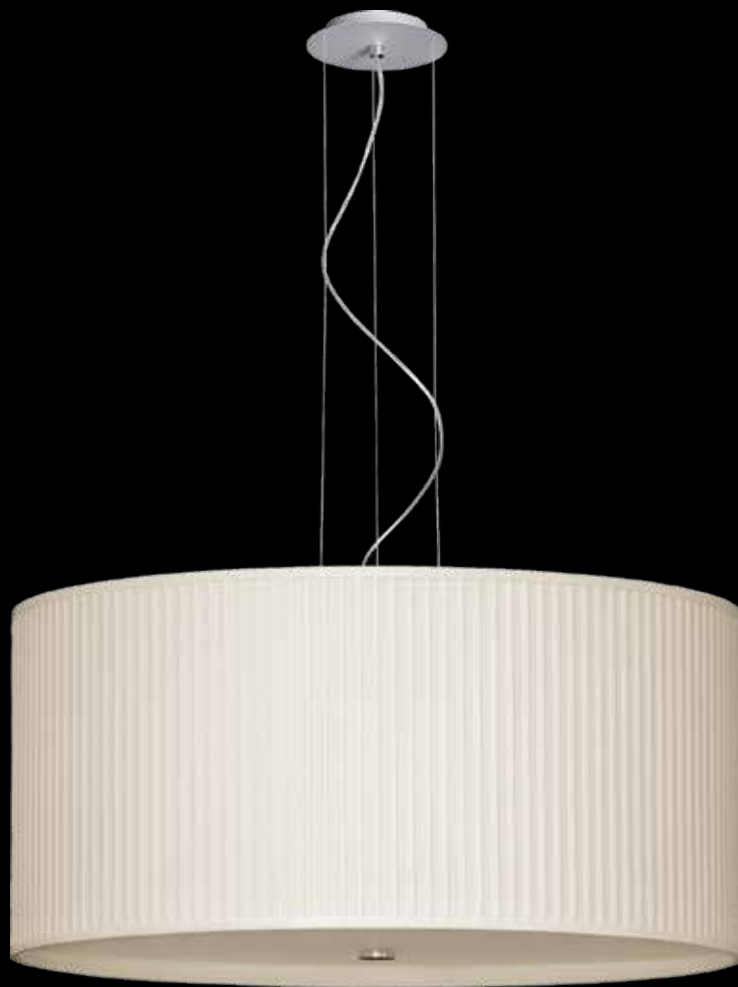

NODO FORNIR

Abażur: materiał plisowany
Kolor abażura: ecru (H-1)*
Przysłona dolna: szkło
Wykończenie: stal nierdzewna polerowana

Lampshade: fabric pleated
Lampshade colour: cream (H-1)*
Bottom cover: glass
Finish: polished stainless steel

IP20