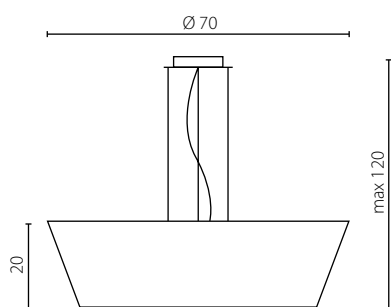

IP20

	Żyrandol 70	Żyrandol 100
Nr Art.	67972	67743
Moc max.	4 x 60W	6 x 60W
Trzonek	E27	E27
Zasilanie	230V, 50Hz	230V, 50Hz

na zamówienie wg wzornika, strona $$$
on order according to our colour chart, page $$$