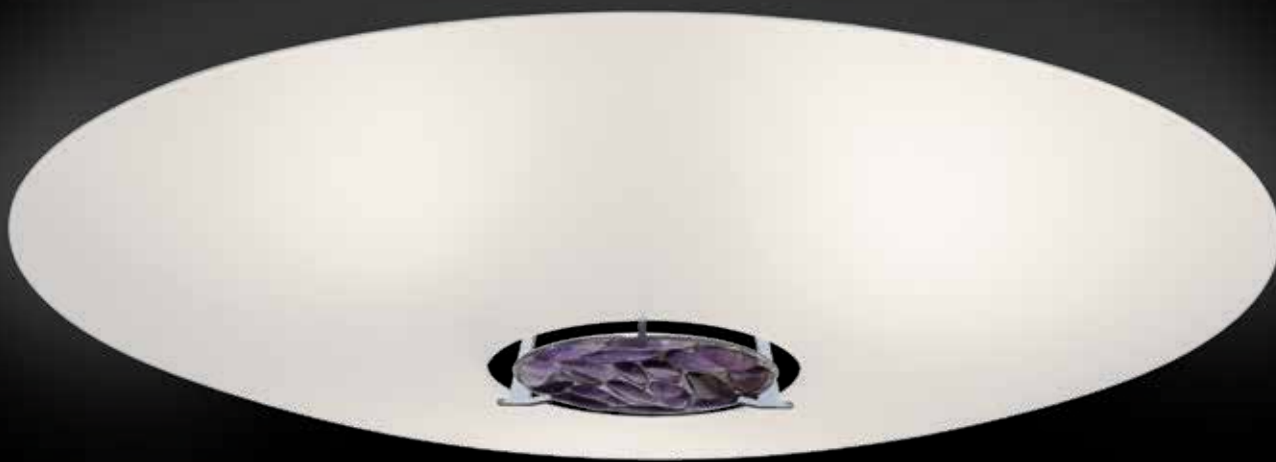

AURA

Klosz: szkło piaskowane i kamienie półszlachetne*
Kolor klosza: biały
Wykończenie: lakier biały

Lampshade: sandblasted glass and semi-precious stones*
Lampshade colour: white
Finish: white lacquer