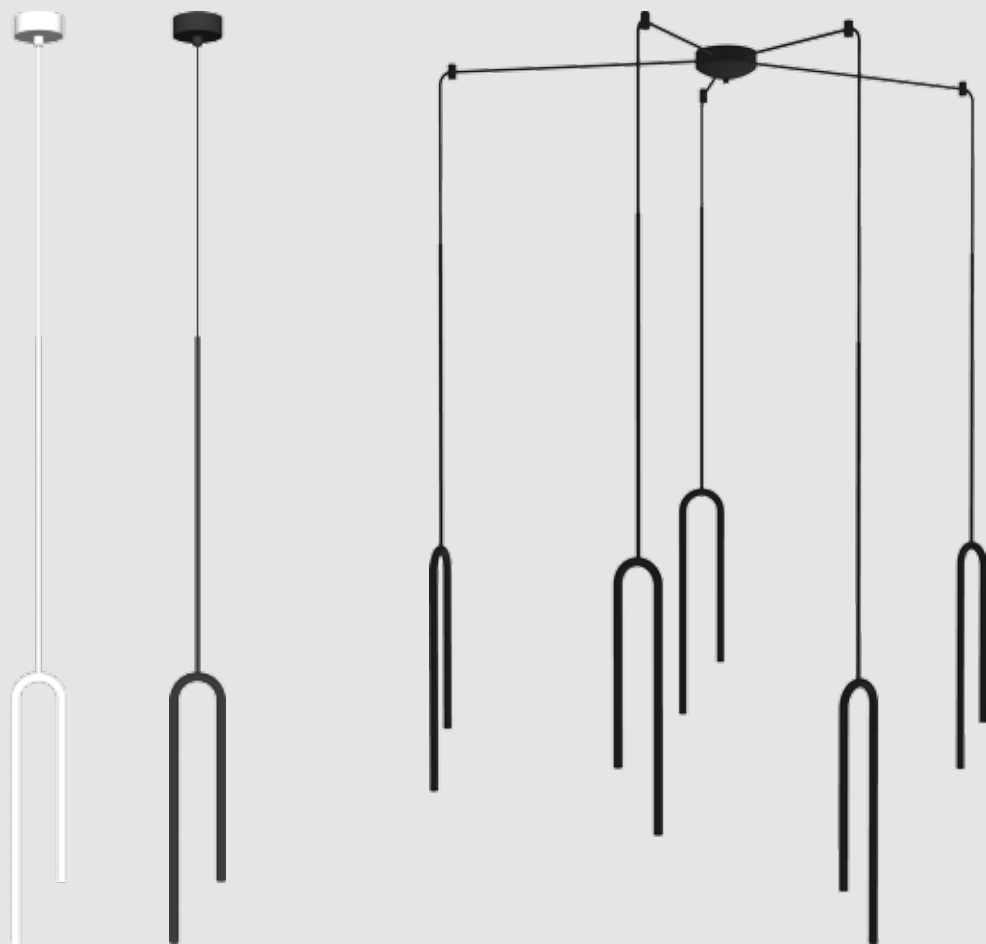

IP20

Żyrandol

Nr Art.	66368
Moc max.	LED 4W   274lm   3000k
Zasilanie	230V, 50Hz

Lampa zawiera wbudowany moduł LED

The luminaire includes built-in LED modules

FORK