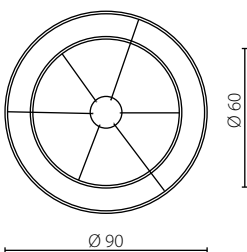

Żyrandol podwójny 60+90