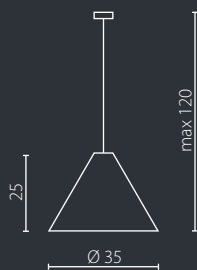

Żyrandol 35