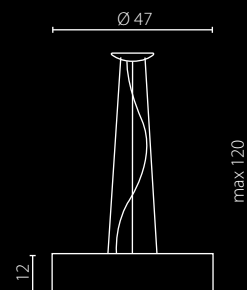

TONGA

Abażur: materiał (TONGA ECRU - PCV)
Kolor abażura: biały (66.8003.01), szary (66.8003.18),
ecru (Finlin 772), czarny (Percaline 35)*
Wykończenie: stal nierdzewna szczotkowana
Przysłona dolna: szkło

Lampshade: fabric (TONGA ECRU - PCV)
Lampshade colour: white (66.8003.01), grey (66.8003.18),
ecru (Finlin 772), black (Percaline 35)*
Finish: brushed stainless steel
Bottom cover: glass

IP20

biały

szary

ecru

czarny

Nr Art.	67964	67645	66972	67715
Moc max.	3x60W	3x60W	3x60W	3x60W
Trzonek	E27	E27	E27	E27
Zasilanie	230V, 50Hz	230V, 50Hz	230V, 50Hz	230V, 50Hz

na zamówienie wg wzornika, strona $$$

on order according to our colour chart, page $$$