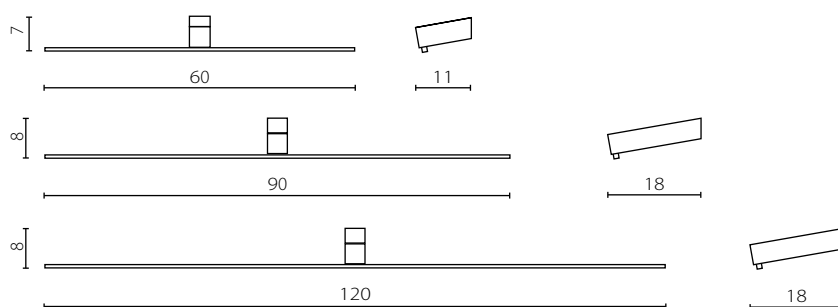

IP20

	Kinkiet 60	Kinkiet 90	Kinkiet 120
Nr Art.	67292	66381	66394
Moc max.	9W | 344 lm | 3000K	13W | 516 lm | 3000K	17W | 688 lm | 3000K
Trzonek	LED zintegrowany	LED zintegrowany	LED zintegrowany
Zasilanie	230V, 50Hz	230V, 50Hz	230V, 50Hz