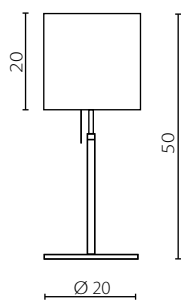

ONDE

Abażur: surowy jedwab
Kolor abażura: biały (H-57), srebrnoszary (H-60)*
Wykończenie: stal nierdzewna szczotkowana lub biały lakier

Lampshade: raw silk
Lampshade colour: white (H-57), silver-grey (H-60)*
Finish: brushed stainless steel or white lacquer

IP20

Lampka biurkowa