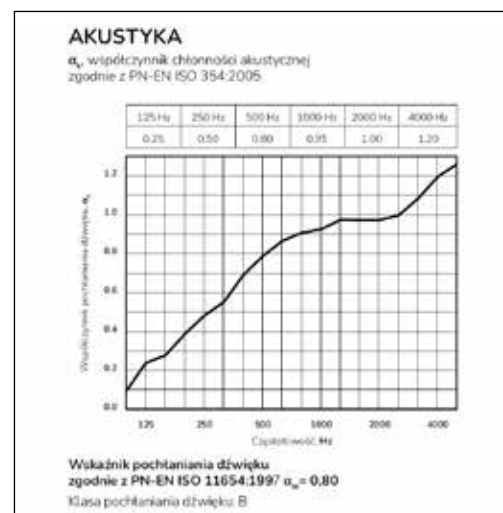

IP20

Żyrandol

Nr Art.

66525

Moc max.

LED 14W | 1879lm | 3000k

Zasilanie

230V, 50Hz

Lampa zawiera wbudowany moduł LED

The luminaire includes built-in LED modules