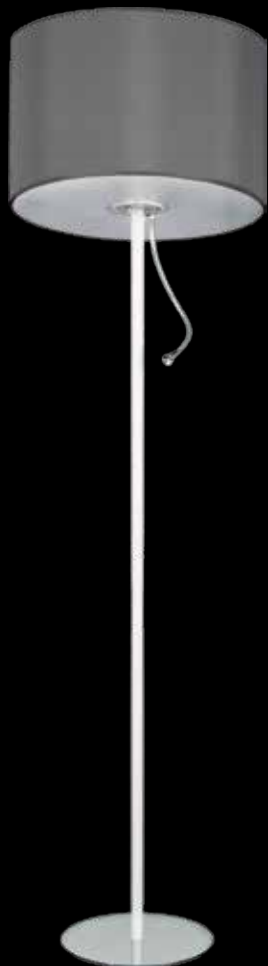

FJARA

Abażur: materiał
Kolor abażura: szafirowy (66.8003.54), szary (66.8003.83)*
Przystłona dolna: membrana
Wykończenie: lakier biały

Lampshade: fabric
Lampshade colour: saphire (66.8003.54), grey (66.8003.83)*
Bottom cover: membrane
Finish: white lacquer

IP20

Nr Art.	67887	67888
Moc max.	1 x 60W + 1 x 1W	1 x 60W + 1 x 1W
Trzonek	E27 + LED	E27 + LED
Zasilanie	230V, 50Hz	230V, 50Hz

na zamówienie wg wzornika, strona $$$

on order according to our colour chart, page $$$