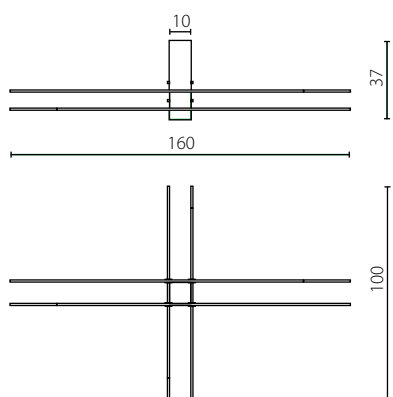

Nr Art.

66268

Moc max.

113 W | 5172 lm | 3000K

Trzonek

LED zintegrowany

Zasilanie

230V, 50Hz