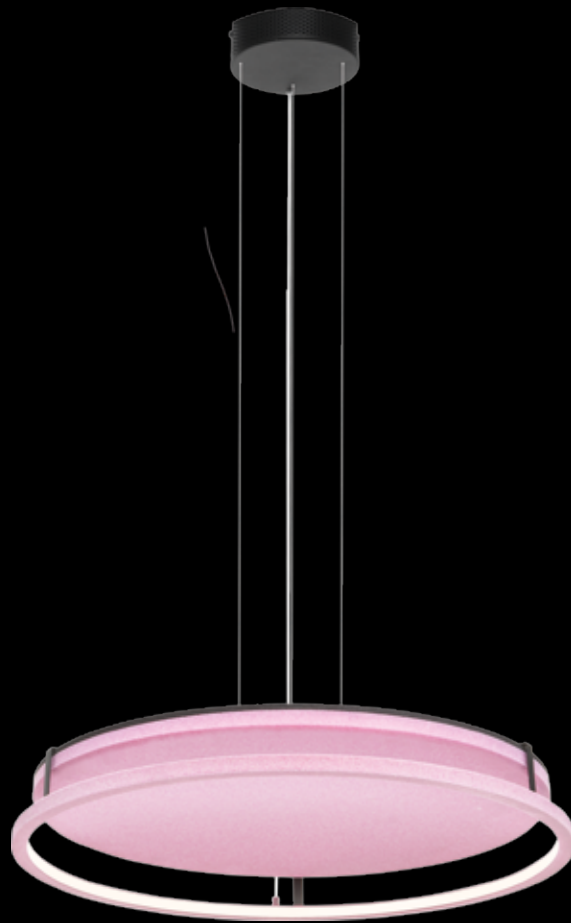

IP20

Żyrandol

Nr Art.	66498
Moc max.	LED 29W   1037 lm   3000k
Zasilanie	230V, 50Hz

Lampa zawiera wbudowany moduł LED

The luminaire includes built-in LED modules