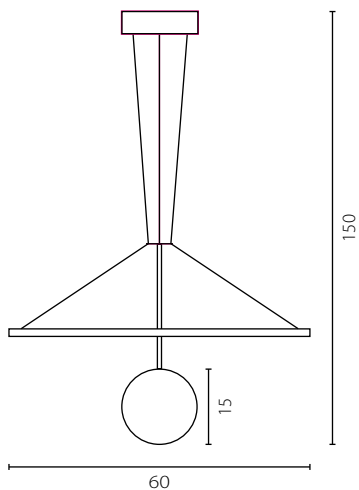

IP20

Żyrandol 60 kolor

Żyrandol 60 flok

Żyrandol 80 kolor

Żyrandol 80 flok

Nr Art.	66572	66570	66573	66571
Moc max.	LED 27W   1030 lm   + G9	LED 27W   1030 lm   + G9	LED 37W   1591 lm   + G9	LED 37W   1591 lm   + G9
Zasilanie	230V, 50Hz	230V, 50Hz	230V, 50Hz	230V, 50Hz