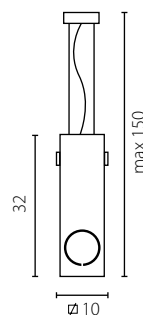

IP20

Kinkiet biały

Kinkiet czarny

Żyrandol biały

Żyrandol czarny

	Kinkiet biały	Kinkiet czarny	Żyrandol biały	Żyrandol czarny
Nr Art.	67924	67936	67925	67937
Moc max.	1x40W	1x40W	1x60W	1x60W
Trzonek	GU10	GU10	E27	E27
Zasilanie	230V, 50Hz	230V, 50Hz	230V, 50Hz	230V, 50Hz