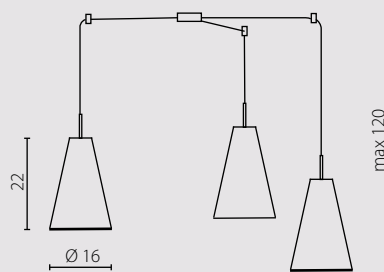

## DZWON OPAL

Klosz: szkło  
Kolor klosza: opal mat  
Wykończenie: biały lakier

Lampshade: glass  
Lampshade colour: opal mat  
Finish: white lacquer

IP20

Żyrandol W-1

Żyrandol W-3

	Żyrandol W-1	Żyrandol W-3
Nr Art.	67086	67087
Moc max.	1 x 60W	3 x 60W
Trzonek	E14	E14
Zasilanie	230V, 50Hz	230V, 50Hz