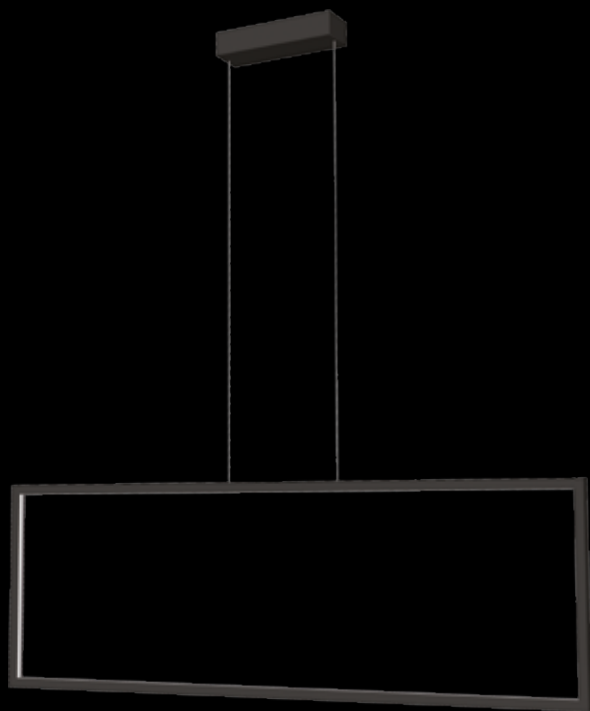

Trzonek

LED zintegrowany

Zasilanie

230V, 50Hz