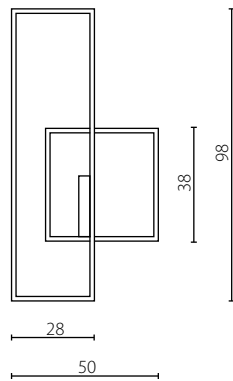

# AKIRA

Wykończenie: lakier biały, czarny, szary lub złoty  
Przysłona: PC

Finish: white, black, grey or gold lacquer  
Cover: PC

IP20

Plafon duży

Plafon mały

	Plafon duży	Plafon mały
Nr Art.	66308	66305
Moc max.	60W   2477 lm   3000K	44W   1713 lm   3000K
Zasilanie	230V, 50Hz	230V, 50Hz