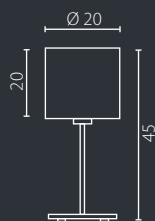

IP20

	Lampka biurkowa	Kinkiet	Lampa podłogowa
Nr Art.	67577	67578	67579
Moc max.	1 x 60W	1 x 60W	3 x 60W
Trzonek	E27	E27	E27
Zasilanie	230V, 50Hz	230V, 50Hz	230V, 50Hz

na zamówienie wg wzornika, strona $$$
on order according to our colour chart, page $$$