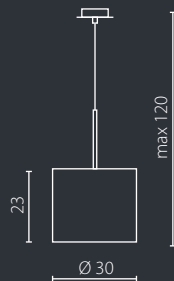

Żyrandol 30