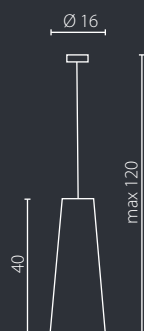

Nr Art.	66521	66524
Moc max.	1 x 60W	3 x 60W
Trzonek	E27	E27
Zasilanie	230V, 50Hz	230V, 50Hz

na zamówienie wg wzornika, strona $$$
on order according to our colour chart, page $$$