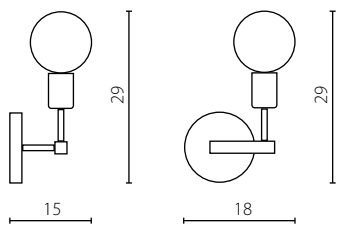

Kinkiet K-1 biały

Kinkiet K-1 czarny

Kinkiet K-2 biały

Kinkiet K-2 czarny

Nr Art.	67765	67766	67767	67771
Moc max.	1x60W		2x 60W	
Trzonek	E27		E27	
Zasilanie	230V, 50Hz		230V, 50Hz