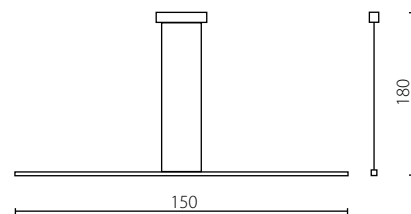

## LISTWA LED KOLOR

Wykończenie: lakier biały, czarny lub złoty  
Przysłona dolna: PC

Finish: white, black or gold lacquer  
Bottom cover: PC

IP20

Żyrandol 90

Żyrandol 110

Żyrandol 150

Nr Art.	67002	67595	67596
Moc max.	16W   590 lm   3000K	19W   750 lm   3000K	26W   1050 lm   3000K
Zasilanie	230V, 50Hz	230V, 50Hz	230V, 50Hz