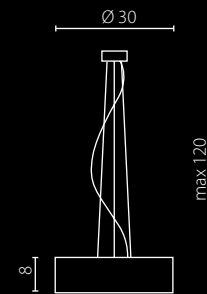

TONGA

Abażur: materiał (TONGA ECRU - PCV)
Kolor abażura: biały (66.8003.01), szary (66.8003.18),
ecru (Finlin 772), czarny (Percaline 35)*
Wykończenie: stal nierdzewna szczotkowana
Przysłona dolna: szkło

Lampshade: fabric (TONGA ECRU - PCV)
Lampshade colour: white (66.8003.01), grey (66.8003.18),
ecru (Finlin 772), black (Percaline 35)*
Finish: brushed stainless steel
Bottom cover: glass

IP20

Nr Art.	67965	67644	67505	67716
Moc max.	3x40W	3x40W	3x40W	3x40W
Trzonek	G9	G9	G9	G9
Zasilanie	230V, 50Hz	230V, 50Hz	230V, 50Hz	230V, 50Hz

na zamówienie wg wzornika, strona $$$

on order according to our colour chart, page $$$