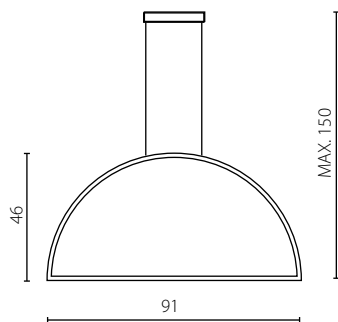

Żyrandol 90