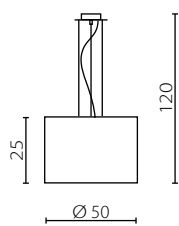

IP20

	Żyrandol 50	Żyrandol 60	Żyrandol 70	Żyrandol 80
Nr Art.	67839	67840	67841	67842
Moc max.	4 x 60W	4 x 60W	6 x 60W	6 x 60W
Trzonek	E27	E27	E27	E27
Zasilanie	230V, 50Hz	230V, 50Hz	230V, 50Hz	230V, 50Hz

* na zamówienie wg wzornika, strona $$$
* on order according to our colour chart $$$