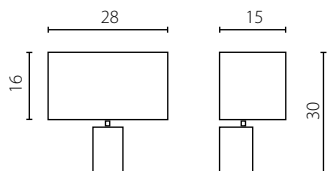

kinkiet

kinkiet LED

Nr Art.	67597	67598
Moc max.	1 x 60W	1 x 60W + 1 x 1W
Trzonek	E27	E27 + LED
Zasilanie	230V, 50Hz	230V, 50Hz

na zamówienie wg wzornika, strona $$$
on order according to our colour chart, page $$$