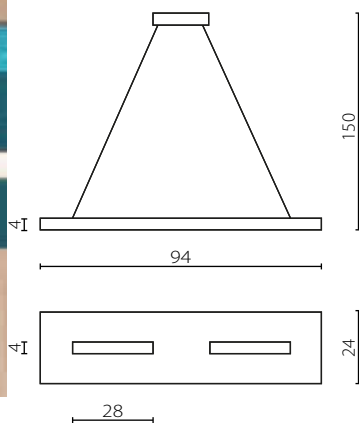

FONO PROSTOKĄT

Wykończenie: panel akustyczny flokowany + lakier proszkowy
Kolor foku: wg wzornika, strona nr $$
Kolor lakieru: biały, czarny, szary lub złoty

Finish: flocked acoustic panel + lacquer
Flock colour: according to the colour chart, page $$
Lacquer colour: white, black, silver and gold

IP20

Żyrandol

Nr Art.

66486

Moc max.

LED 14W | 1879lm | 3000k

Zasilanie

230V, 50Hz

Lampa zawiera wbudowany moduł LED

The luminaire includes built-in LED modules

AKUSTYKA

α_w , współczynnik chłonności akustycznej
zgodnie z PN-EN ISO 354:2005