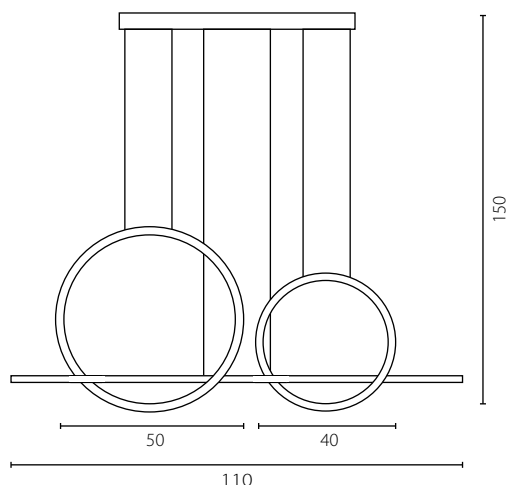

IP20

Żyrandol

Nr Art.	66501
Moc max.	LED 73W   2706 lm   3000k
Zasilanie	230V, 50Hz

Lampa zawiera wbudowany moduł LED

The luminaire includes built-in LED modules

DIEGO DUO ŻYRANDOL