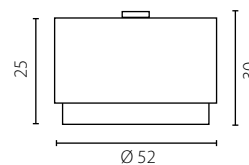

NET

Abażur: PCV i materiał plisowany
Kolor abażura: biały (Finlin 000/ H-17)*
Przystłona dona: PMMA
Wykończenie: stal nierdzewna szczotkowana

Lampshade: PCV and pleated fabric
Lampshade colour: white (Finlin 000/ H-17)*
Bottom cover: PMMA
Finish: brushed stainless steel

IP20

Plafon P-3