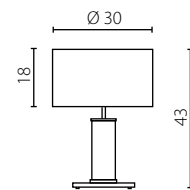

Nodo Flok lampa gabinetowa

Nodo Flok lampka nocna

	Nodo Flok lampa gabinetowa	Nodo Flok lampka nocna
Nr Art.	66551	66552
Moc max.	1x23W	1x23W
Trzonek	E27	E27
Zasilanie	230V, 50Hz	230V, 50Hz