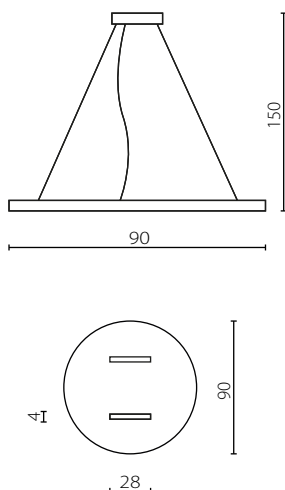

IP20

Żyrandol

Nr Art.

66525

Moc max.

LED 14W | 1879lm | 3000k

Zasilanie

230V, 50Hz

Lampa zawiera wbudowany moduł LED

The luminaire includes built-in LED modules