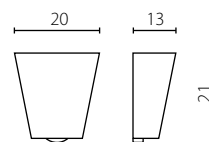

Kinkiet LED

Kinkiet

Nr Art.	67998	67741
Moc max.	1 x 60W + 1 x 1W	1 x 60W
Trzonek	E27 + LED	E27
Zasilanie	230V, 50Hz	230V, 50Hz

na zamówienie wg wzornika, strona $$$
on order according to our colour chart, page $$$