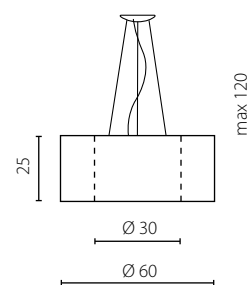

Żyrandol 50

Żyrandol 60

	Żyrandol 50	Żyrandol 60
Nr Art.	67957	67958
Moc max.	5x40W	5x40W
Trzonek	E27	E27
Zasilanie	230V, 50Hz	230V, 50Hz

* na zamówienie wg wzornika, strona @@@
* on order according to our colour chart @@@