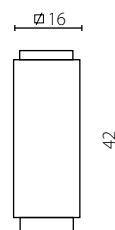

IP20

Plafon mały

Plafon duży

	Plafon mały	Plafon duży
Nr Art.	67357	67355
Moc max.	1 x 60W	1 x 60W
Trzonek	E27	E27
Zasilanie	230V, 50Hz	230V, 50Hz

na zamówienie wg wzornika, strona \$\$\$  
 on order according to our colour chart, page \$\$\$