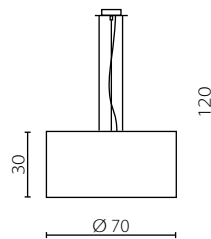

IP20

	Żyrandol 50	Żyrandol 60	Żyrandol 70	Żyrandol 80
Nr Art.	67839	67840	67841	67842
Moc max.	4 x 60W	4 x 60W	6 x 60W	6 x 60W
Trzonek	E27	E27	E27	E27
Zasilanie	230V, 50Hz	230V, 50Hz	230V, 50Hz	230V, 50Hz

* na zamówienie wg wzornika, strona $$$
* on order according to our colour chart $$$