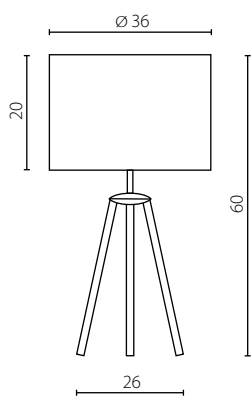

NAPA

Abażur: materiał
Kolor abażura: szary (66.8003.18)*
Wykończenie: lakier biały

Lampshade: fabric
Lampshade colour: grey (66.8003.18)*
Finishing: white lacquer

IP20

Lampka biurkowa