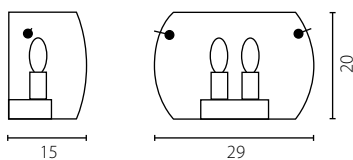

Kinkiet opal błysk	Kinkiet opal mat	Kinkiet różowy transparentny
Nr Art.	67500	67477	67476
Moc max.	2x60W	2x60W	2x60W
Trzonek	E14	E14	E14
Zasilanie	230V, 50Hz	230V, 50Hz	230V, 50Hz