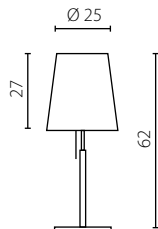

BELL

Abażur: materiał
Kolor abażura: biały (66.8003.01)*
Wykończenie: stal nierdzewna szczotkowana

Lampshade: fabric
Lampshade colour: white (66.8003.01)*
Finish: brushed stainless steel

IP20

Lampka nocna