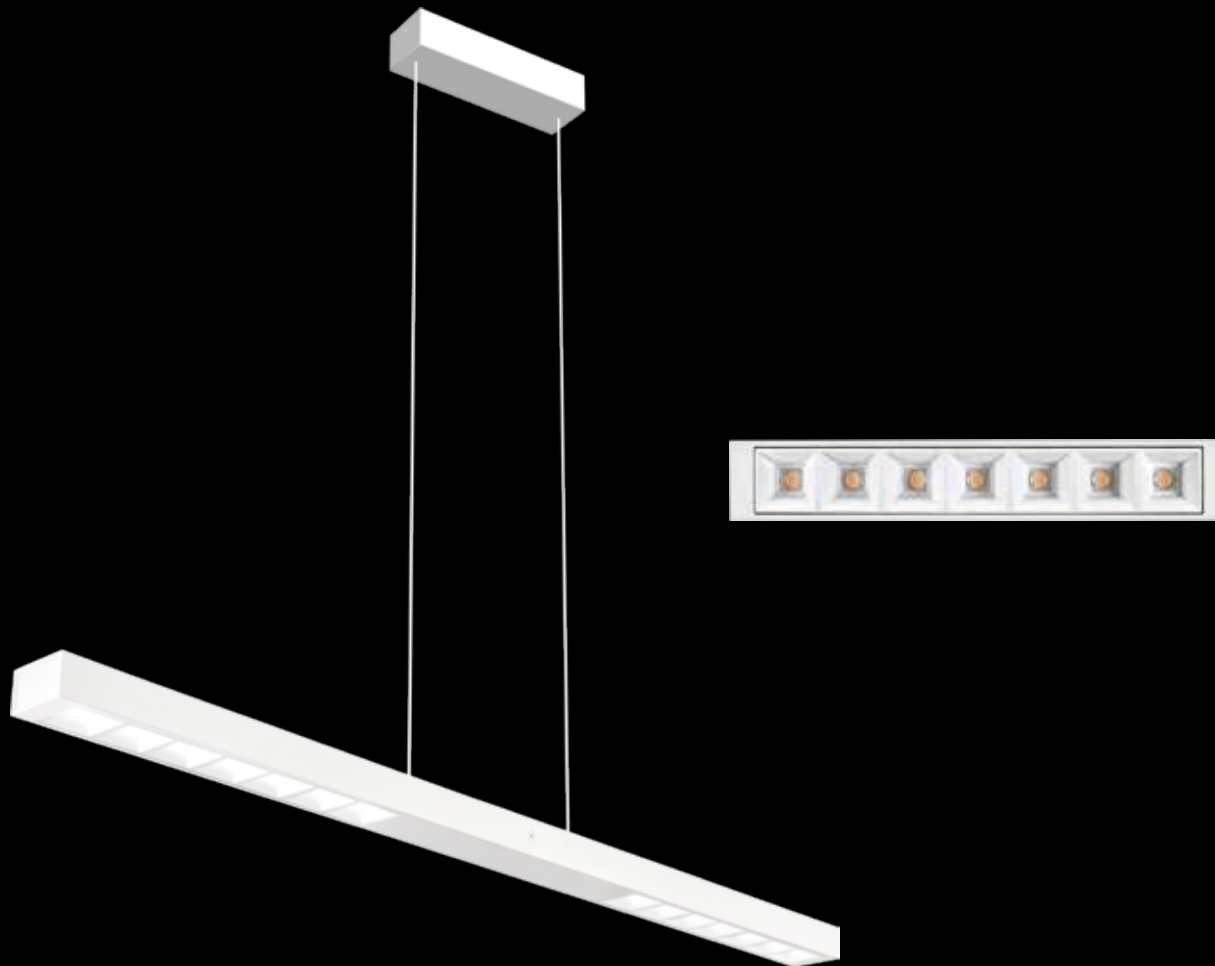

TABLA

Wykończenie: biały lub czarny lakier

Finish: white or black lacquer

IP20