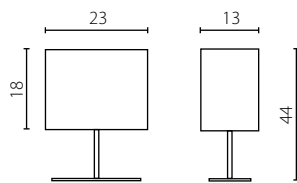

CRUZ

Abażur: materiał
Kolor abażura: biały (66.8003.01)*
Wykończenie: lakier biały

Lampshade: fabric
Lampshade colour: white (66.8003.01)*
Finish: white lacquer