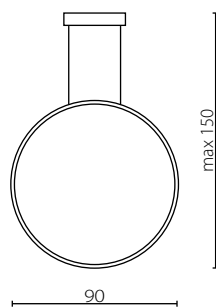

# ECHO

Wykończenie: lakier biały, czarny, szary lub złoty  
Przysłona: PC

Finish: white, black, grey or gold lacquer  
Cover: PC

**IP44**

Žyrandol VERTICAL 60

Žyrandol VERTICAL 90

Žyrandol VERTICAL 120

Nr Art.	67950	67951	67952
Moc max.	30W   1030 lm   3000K	44W   1758 lm   3000K	53W   2120 lm   3000K
Zasilanie	230V, 50Hz	230V, 50Hz	230V, 50Hz