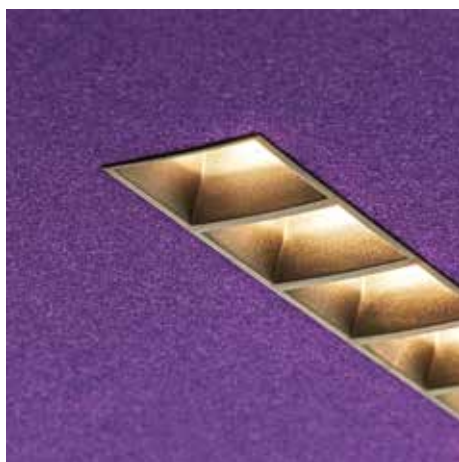

## FONO TRÓJKĄT

Wykończenie: panel akustyczny flokowany + lakier proszkowy  
 Kolor foku: wg wzornika, strona nr \$\$  
 Kolor lakieru: biały, czarny, szary lub złoty

Finish: flocked acoustic panel + lacquer  
 Flock colour: according to the colour chart, page \$\$  
 Lacquer colour: white, black, silver and gold