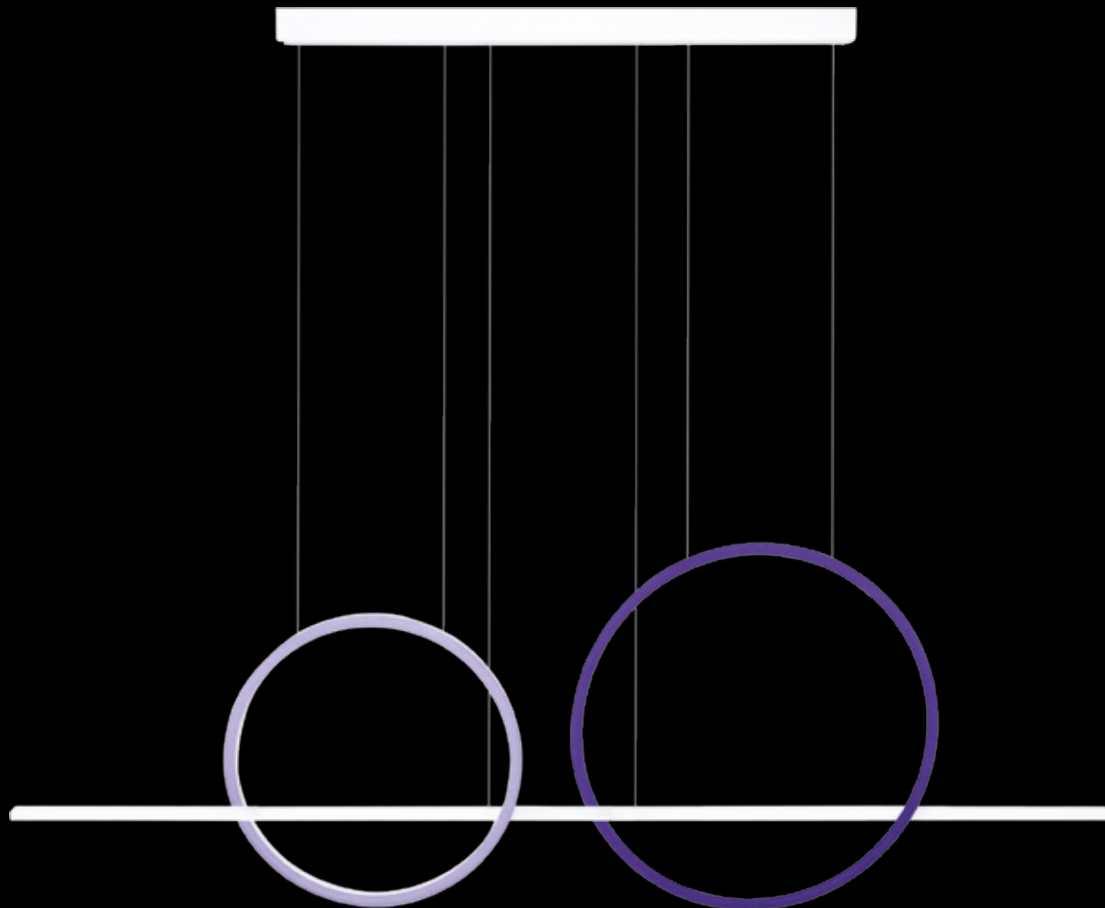

DIEGO DUO

Wykończenie: listwa LED - lakier, koło - lakier lub flock
Kolor lakieru: biały, czarny, szary lub złoty
Kolor flocku: wg wzornika ze strony $$

Finish: LED bar - lacquer, LED ring - lacquer or flock
Lacquer colour: white, black, silver or gold
Flock colour: according to the colour chart, page $$

IP20