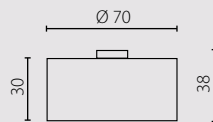

NODO KOLOR

Abażur: materiał
Kolor abażura: szary (żakard), czarno-srebrny (materiał plisowany)*
Przysłona dolna: szkło
Wykończenie: biały lub czarny lakier

Lampshade: fabric
Lampshade colour: grey (jacquard), black-silver (pleated fabric)*
Bottom cover: glass
Finish: white or black lacquer

IP20