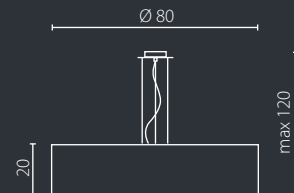

Żyrandol 50

Żyrandol 60

Żyrandol 70

Żyrandol 80

	Żyrandol 50	Żyrandol 60	Żyrandol 70	Żyrandol 80
Nr Art.	67543	67544	67545	67546
Moc max.	4 x 60W	4 x 60W	6 x 60W	6 x 60W
Trzonek	E27	E27	E27	E27
Zasilanie	230V, 50Hz	230V, 50Hz	230V, 50Hz	230V, 50Hz

na zamówienie wg wzornika, strona $$$

on order according to our colour chart, page $$$