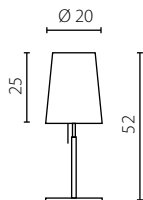

BELL

Abażur: materiał
Kolor abażura: biały (66.8003.01)*
Wykończenie: stal nierdzewna szczotkowana

Lampshade: fabric
Lampshade colour: white (66.8003.01)*
Finish: brushed stainless steel

IP20

Lampka nocna