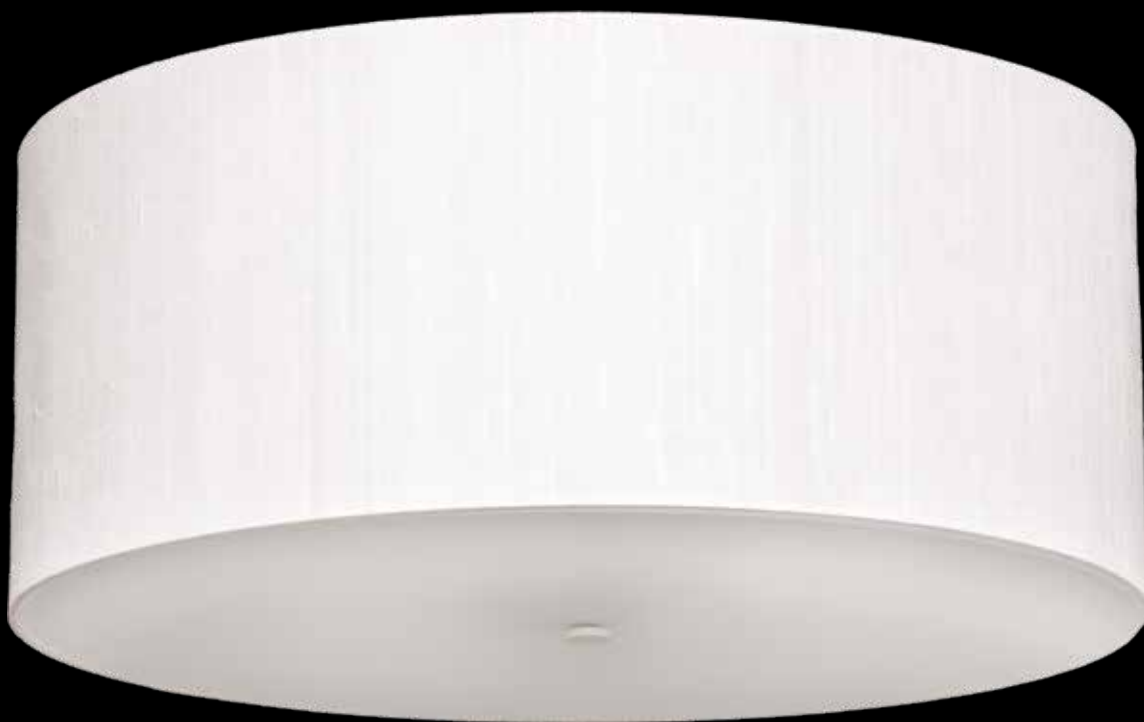

ONDE

Abażur: surowy jedwab
Kolor abażura: biały (H-57), srebrnoszary (H-60)*
Wykończenie: stal nierdzewna szczotkowana lub biały lakier
Przystłona dolna: szkło

Lampshade: raw silk
Lampshade colour: white (H-57), silver-grey (H-60)*
Finish: brushed stainless steel or white lacquer
Bottom cover: glass