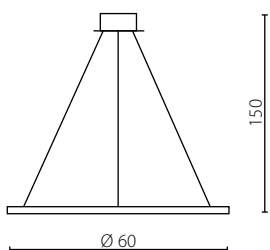

IP20

	Żyrandol 60 I	Żyrandol 60 II	Żyrandol 90 I	Żyrandol 90 II	Żyrandol 120 I	Żyrandol 120 II
Nr Art.	67883	67890	67884	67891	67885	67892
Moc max.	27W | 1030 lm | 3000K		41W | 1758 lm | 3000K		48W | 2120 lm | 3000K	
Zasilanie	230V, 50Hz		230V, 50Hz		230V, 50Hz	

LED zintegrowany Built-in LED modules