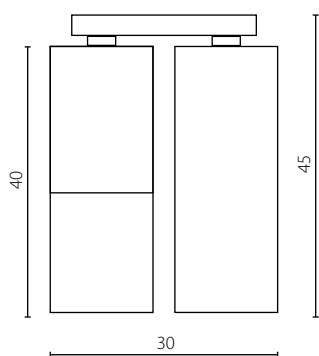

## CALIPSO

Abażur: materiał  
Kolor abażura: beżowy (Scala 103)\*  
Wykończenie: lakier biały

Lampshade: fabric  
Lampshade colour: beige (Scala 103)\*  
Finish: white lacquer

⊕  
IP20

Plafon P-4

Kinkiet

	Plafon P-4	Kinkiet
Nr Art.	66353	66135
Moc max.	4 x 60W	1 x 60W
Trzonek	E27	E27
Zasilanie	230V, 50Hz	230V, 50Hz