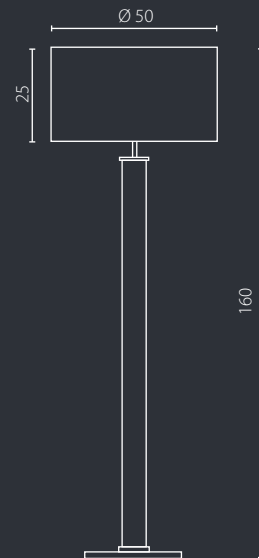

Lampka nocna

Lampka gabinetowa

Lampa podłogowa

	Lampka nocna	Lampka gabinetowa	Lampa podłogowa
Nr Art.	67547	67548	67549
Moc max.	1 x 60W	1 x 60W	1 x 60W
Trzonek	E27	E27	E27
Zasilanie	230V, 50Hz	230V, 50Hz	230V, 50Hz

na zamówienie wg wzornika, strona $$$

on order according to our colour chart, page $$$