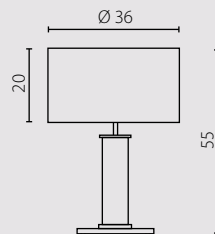

Abażur: materiał
Kolor abażura: szary (żakard), czarno-srebrny (materiał plisowany)*
Wykończenie: biały lub czarny lakier

Lampshade: fabric
Lampshade colour: grey (jacquard), black-silver (pleated fabric)*
Finish: white or black lacquer

IP20

Lampka nocna