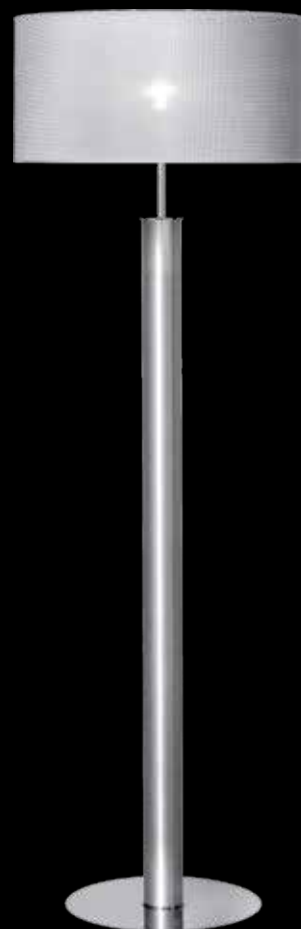

NODO METALIX

Abażur: stal nierdzewna (siateczka)
Kolor abażura: srebrny (H-10)*
Wykończenie: stal nierdzewna polerowana

Lampshade: stainless steel (wire mesh)
Lampshadecolour: silver (H-10)*
Finish: polished stainless steel

IP20