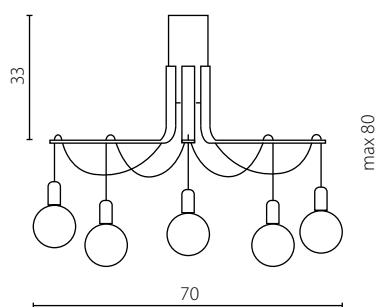

IP20

Plafon mały biały

Plafon mały czarny

Nr Art.	67984	67748
Moc max.	5x60W	5x60W
Trzonek	E27	E27
Zasilanie	230V, 50Hz	230V, 50Hz