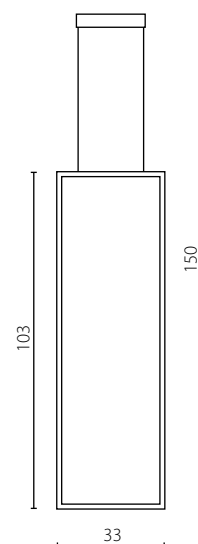

EDO VERTICAL

Wykończenie: biały, czarny, szary lub złoty lakier
Przyśłona: PC

Finish: white, black, grey or gold lacquer
Cover: PC

IP20