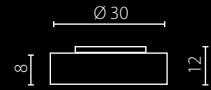

biały

szary

ecru

czarny

Nr Art.	67962	67642	66973	67713
Moc max.	3 x 60W	3 x 60W	3 x 60W	3 x 60W
Trzonek	E27	E27	E27	E27
Zasilanie	230V, 50Hz	230V, 50Hz	230V, 50Hz	230V, 50Hz

na zamówienie wg wzornika, strona \$\$\$  
 on order according to our colour chart, page \$\$\$