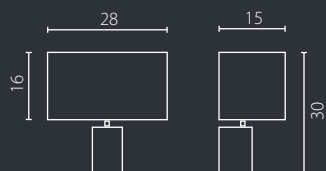

NODO METALIX

Abażur: stal nierdzewna (siateczka)
Kolor abażura: srebrny (H-10)*
Wykończenie: aluminium szczotkowane i chrom

Lampshade: stainless steel (wire mesh)
Lampshadecolour: silver (H-10)*
Finish: brushed aluminium and chrome

IP20