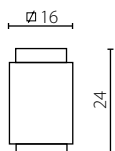

Lampka
biurkowa mała