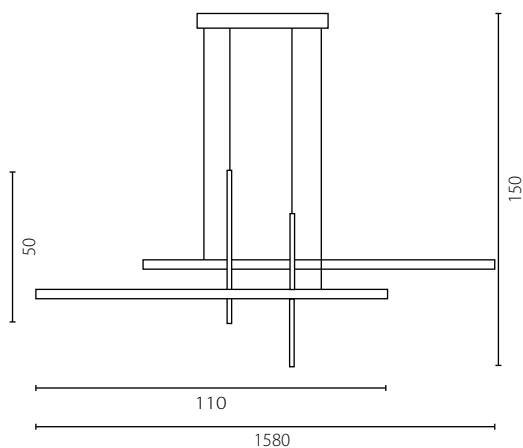

Żyrandol

Nr Art.	66499
Moc max.	LED 41W | 1774 lm | 3000k
Zasilanie	230V, 50Hz

Lampa zawiera wbudowany moduł LED

The luminaire includes built-in LED modules