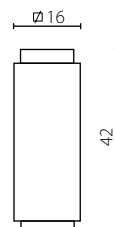

Lampka
biurkowa duża

Nr Art.	67324	67326
Moc max.	1 x 60W	1 x 60W
Trzonek	E27	E27
Zasilanie	230V, 50Hz	230V, 50Hz

na zamówienie wg wzornika, strona $$$
on order according to our colour chart, page $$$