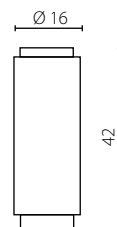

NET

Abażur: PCV i materiał plisowany
Kolor abażura: biały (Finlin 000/ H-17)*
Wykończenie: stal nierdzewna szczotkowana

Lampshade: PCV and pleated fabric
Lampshade colour: white (Finlin 000/ H-17)*
Finish: brushed stainless steel

IP20

Plafon mały