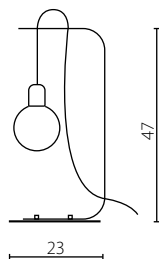

Lampka biurkowa biała

Lampka biurkowa czarna

Kinkiet biały

Kinkiet czarny

Nr Art.	66309	66310	67985	67749
Moc max.	1x60W		1x60W	
Trzonek	E27		E27	
Zasilanie	230V, 50Hz		230V, 50Hz