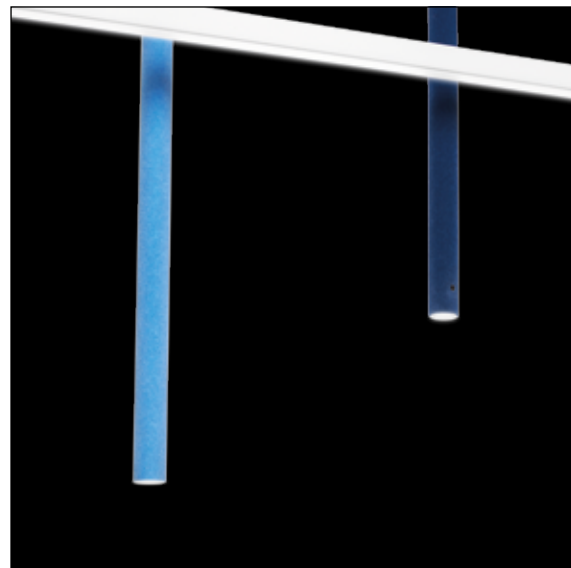

Żyrandol

Nr Art.	66499
Moc max.	LED 41W | 1774 lm | 3000k
Zasilanie	230V, 50Hz

Lampa zawiera wbudowany moduł LED

The luminaire includes built-in LED modules