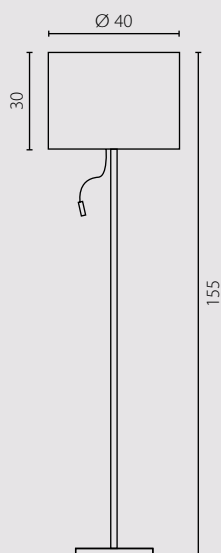

FJARA

Abażur: materiał
Kolor abażura: szafirowy (66.8003.54), szary (66.8003.83)*
Przystłona dolna: membrana
Wykończenie: lakier biały

Lampshade: fabric
Lampshade colour: saphire (66.8003.54), grey (66.8003.83)*
Bottom cover: membrane
Finish: white lacquer

Lampa podłogowa I