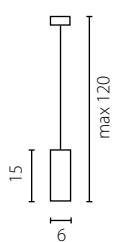

# PIANO

Wykończenie: lakier biały lub czarny

Finish: white or black lacquer

IP20

 Żyrandol  
mini biały

 Żyrandol  
mini czarny

 Żyrandol  
midi biały

 Żyrandol  
midi czarny