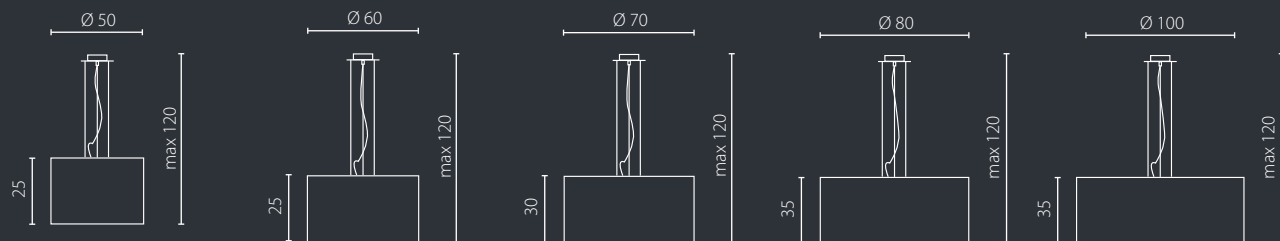

Żyrandol 50	Żyrandol 60	Żyrandol 70	Żyrandol 80	Żyrandol 100
Nr Art.	67406	67407	67571	67572	67758
Moc max.	4 x 60W	4 x 60W	6 x 60W	6 x 60W	6 x 60W
Trzonek	E27	E27	E27	E27	E27
Zasilanie	230V, 50Hz	230V, 50Hz	230V, 50Hz	230V, 50Hz	230V, 50Hz

na zamówienie wg wzornika, strona $$$

on order according to our colour chart, page $$$