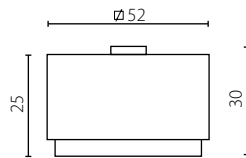

LASTRA

Abażur: PCV i materiał
Kolor abażura: biały/srebrna siatka (Finlin 000/Tarlatane arg)*
Wykończenie: stal nierdzewna szczotkowana
Przysłona dona: PMMA

Lampshade: PCV and fabric
Lampshade colour: white/silver net (Finlin 000/Tarlatane arg)*
Finish: brushed stainless steel
Bottom cover: PMMA

IP20