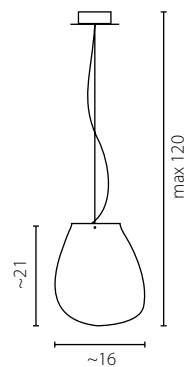

Żyrandol opal

Żyrandol transparentny

	Żyrandol opal	Żyrandol transparentny
Nr Art.	67651	67650
Moc max.	1x60W	1x60W
Trzonek	E27	E27
Zasilanie	230V, 50Hz	230V, 50Hz