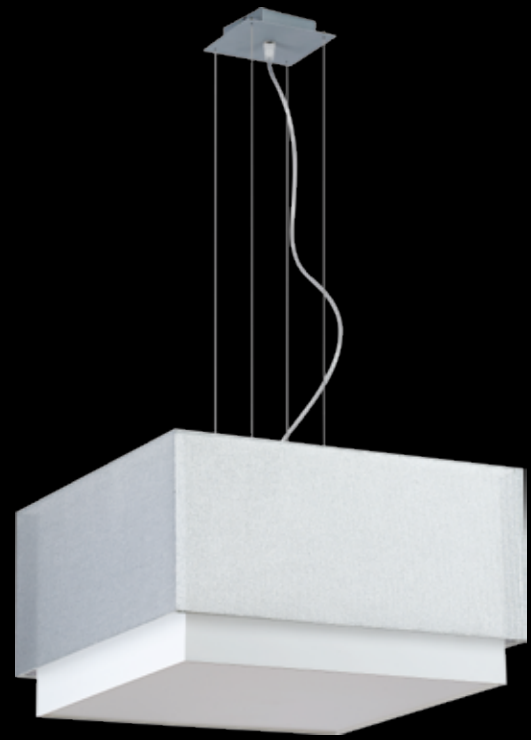

LASTRA

Abażur: PCV i materiał
Kolor abażura: biały/srebrna siatka (Finlin 000/Tarlatane arg)*
Wykończenie: stal nierdzewna szczotkowana
Przysłona dona: PMMA

Lampshade: PCV and fabric
Lampshade colour: white/silver net (Finlin 000/Tarlatane arg)*
Finish: brushed stainless steel
Bottom cover: PMMA

IP20