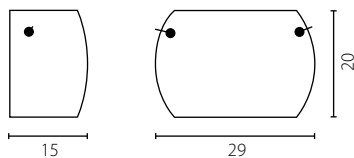

## GALAXIA KOLOR

Klosz: szkło  
Kolor klosza: opal błysk lub opal mat  
Wykończenie: biały lakier

Lampshade: glass  
Lampshade colour: opal glossy or opal mat  
Finish: white lacquer

IP20

	Kinkiet opal błysk	Kinkiet opal mat
Nr Art.	66161	66162
Moc max.	2x60W	2x60W
Trzonek	E14	E14
Zasilanie	230V, 50Hz	230V, 50Hz