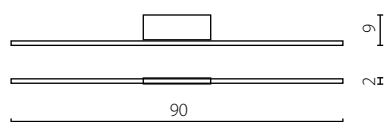

IP20

	Kinkiet 60	Kinkiet 90	Kinkiet 110	Kinkiet 150
Nr Art.	67008	67009	67876	67875
Moc max.	10W | 370 lm | 3000K	15W | 590 lm | 3000K	17W | 750 lm | 3000K	23W | 1050 lm | 3000K
Zasilanie	230V, 50Hz	230V, 50Hz	230V, 50Hz	230V, 50Hz

LED zintegrowany Built-in LED modules