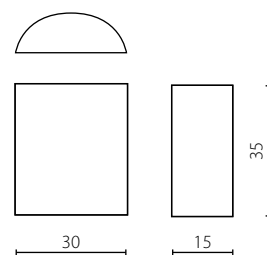

IP20

	Żyrandol 30	Kinkiet MAX
Nr Art.	67838	67831
Moc max.	1 x 60W	2 x 60W
Trzonek	E27	E27
Zasilanie	230V, 50Hz	230V, 50Hz

* na zamówienie wg wzornika, strona $$$
* on order according to our colour chart $$$