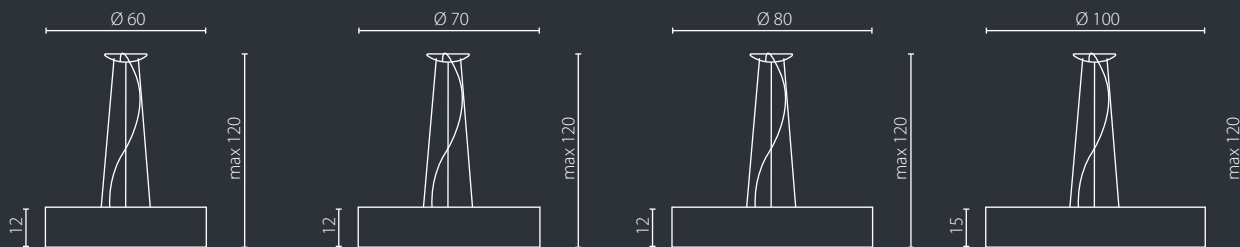

Plafon 60	Plafon 70	Plafon 80	Plafon 100
Nr Art.	67250	67251	67408	67905
Moc max.	4 x 60W	6 x 60W	6 x 60W	6 x 60W
Trzonek	E27	E27	E27	E27
Zasilanie	230V, 50Hz	230V, 50Hz	230V, 50Hz	230V, 50Hz

na zamówienie wg wzornika, strona $$$

on order according to our colour chart, page $$$