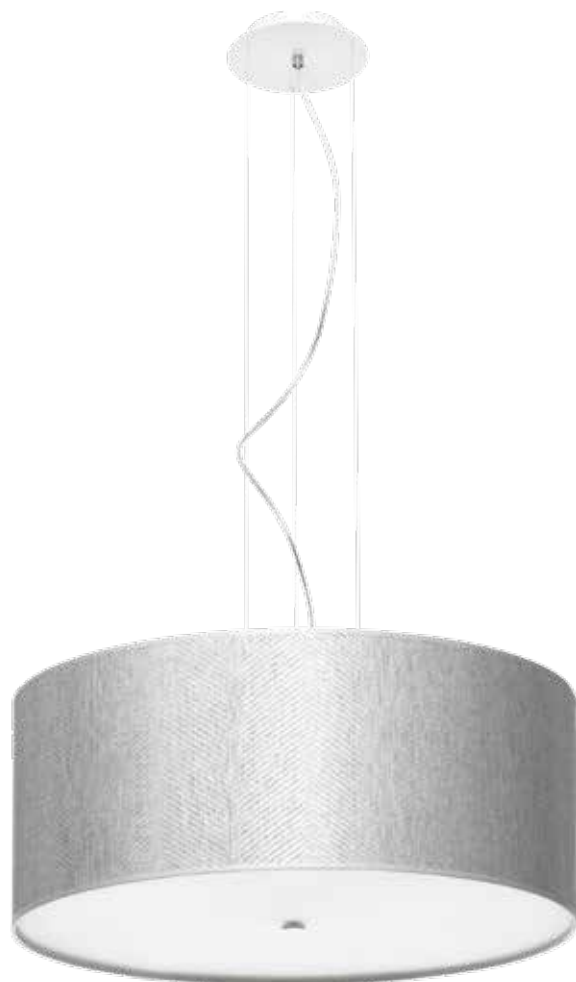

## NODO KOLOR

Abażur: materiał  
Kolor abażura: szary (żakard), czarno-srebrny (materiał plisowany)\*  
Przysłona dolna: szkło  
Wykończenie: biały lub czarny lakier

Lampshade: fabric  
Lampshade colour: grey (jacquard), black-silver (pleated fabric)\*  
Bottom cover: glass  
Finish: white or black lacquer