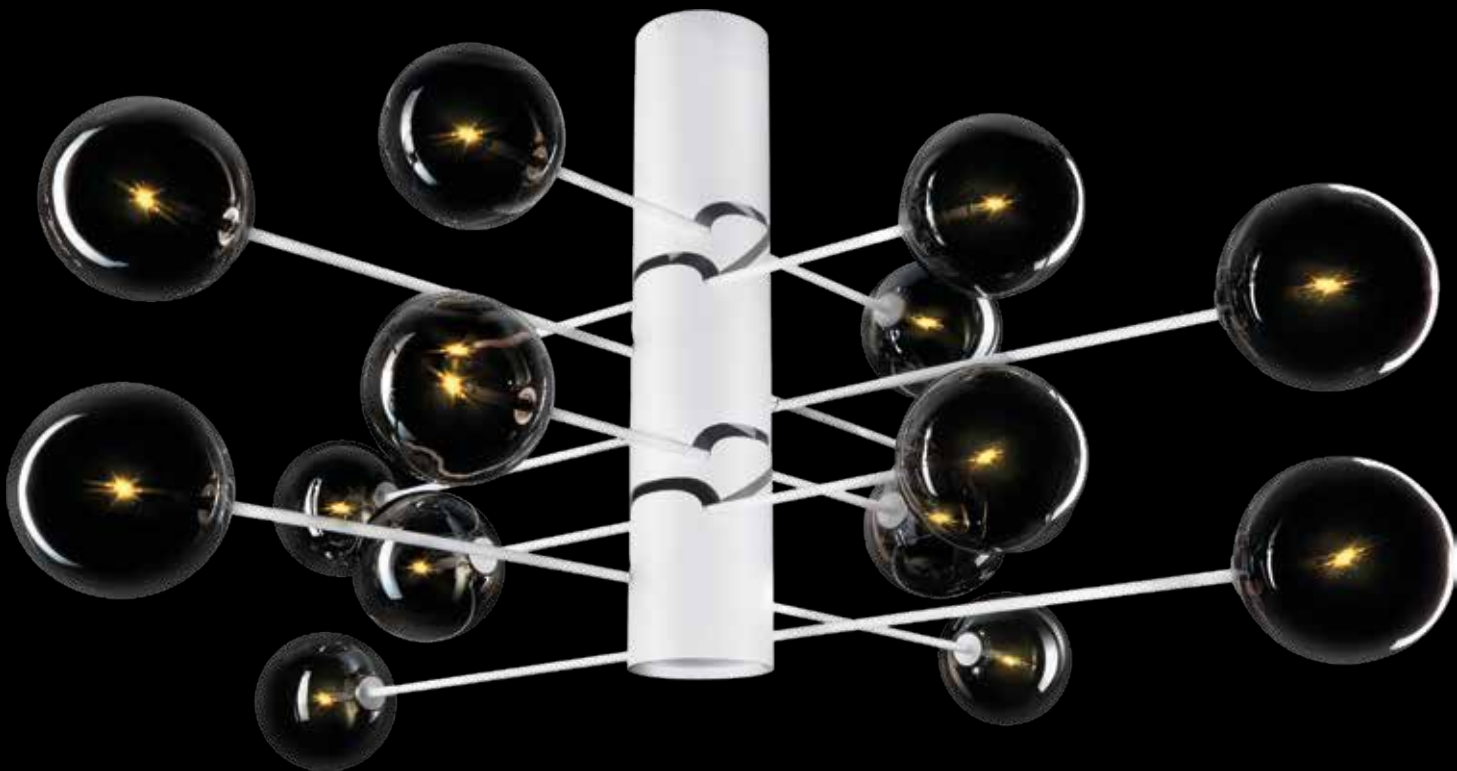

## MOLINO

Klosz: szkło  
 Kolor klosza: transparentny, przydymiony lub  
 transparentny antico (z bąbelkami powietrza)  
 Wykończenie: biały, czarny lub złoty lakier

Lampshade: glass  
 Lampshade color: transparent, smoked or  
 transparent antico (with air bubbles inside)  
 Finish: white, black or gold lacquer

MOLINO ZYRANDOL ANTICO