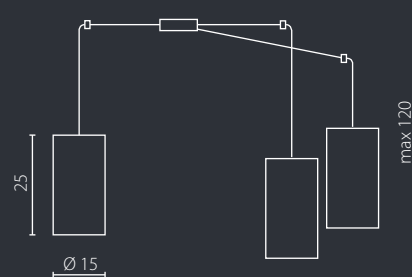

Żyrandol W-3

	Żyrandol W-1	Żyrandol W-3
Nr Art.	66125	66126
Moc max.	1 x 60W	3 x 60W
Trzonek	E27	E27
Zasilanie	230V, 50Hz	230V, 50Hz

na zamówienie wg wzornika, strona $$$
on order according to our colour chart, page $$$