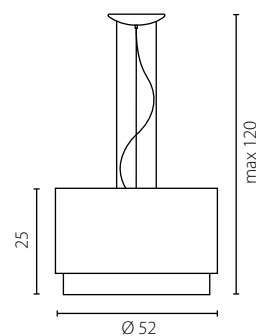

Żyrandol W-4

	Żyrandol W-3	Żyrandol W-4
Nr Art.	66997	66999
Moc max.	3 x 60W	4 x 60W
Trzonek	E27	E27
Zasilanie	230V, 50Hz	230V, 50Hz

na zamówienie wg wzornika, strona $$$
on order according to our colour chart, page $$$