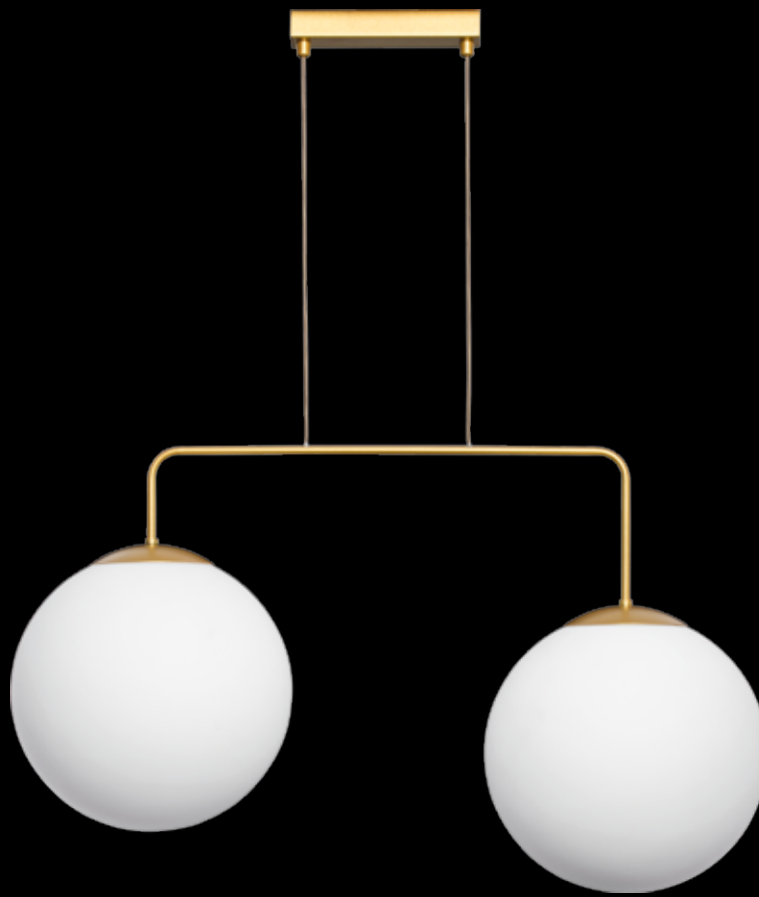

RETRO

Klosz: szkło
Kolor klosza: opal mat
Wykończenie: złoty lub biały lakier

Lampshade: glass
Lampshade colour: opal matt
Finish: gold or white lacquer

IP20