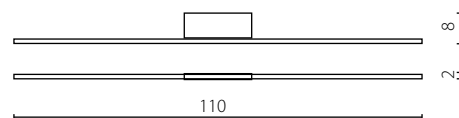

Kinkiet 60	Kinkiet 90	Kinkiet 110	Kinkiet 150
Nr Art.	67010	67011	67012	67013
Moc max.	10W | 370 lm | 3000K	15W | 590 lm | 3000K	17W | 750 lm | 3000K	23W | 1050 lm | 3000K
Zasilanie	230V, 50Hz	230V, 50Hz	230V, 50Hz	230V, 50Hz

LED zintegrowany Built-in LED modules