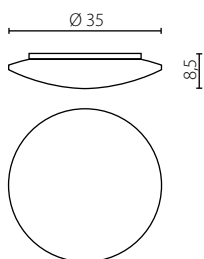

## OMEGA MAX

Klosz: szkło  
Kolor klosza: opal mat

Lampshade: glass  
Lampshade colour: opal mat

IP20

DELTA plafon

OMEGA II plafon

OMEGA MAX plafon

	DELTA plafon	OMEGA II plafon	OMEGA MAX plafon
Nr Art.	67415	43112	43111
Moc max.	1 x 60W	2 x 60W	2 x 60W
Trzonek	E27	E27	E27
Zasilanie	230V, 50Hz	230V, 50Hz	230V, 50Hz