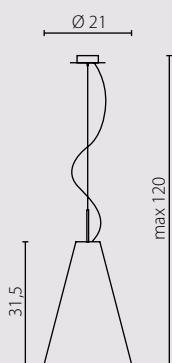

Klosz: szkło
Kolor klosza: półmat
Wykończenie: chrom (żyrandol duży),
lakier szary i chrom (żyrandol mały)

Lampshade: glass
Lampshade colour: semigloss
Finish: chrome (big suspension), grey lacquer
and chrome (small suspension)

IP20

Żyrandol duży