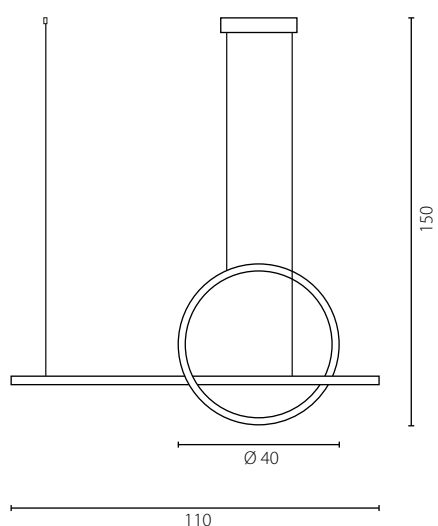

Nr Art.

66531

Moc max.

40W | 1506 lm

Zasilanie

230V, 50Hz

Lampa zawiera wbudowany moduł LED

The luminaire includes built-in LED modules