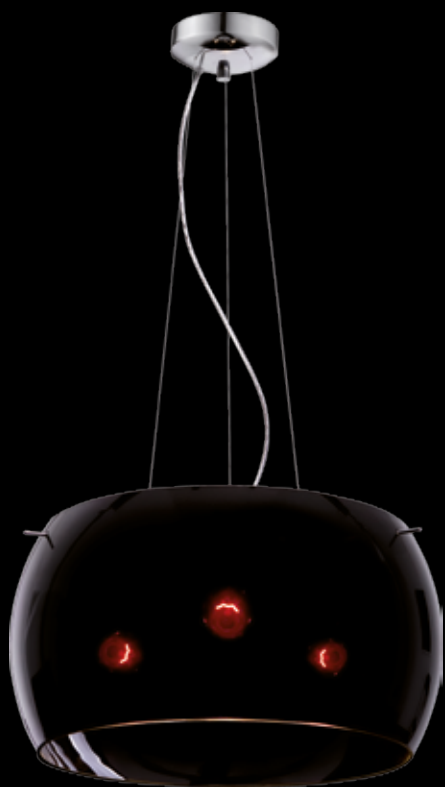

IP20

Żyrandol opal

Żyrandol transparentny

	Żyrandol opal	Żyrandol transparentny
Nr Art.	67651	67650
Moc max.	1x60W	1x60W
Trzonek	E27	E27
Zasilanie	230V, 50Hz	230V, 50Hz