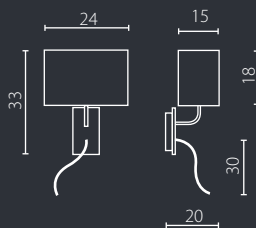

Kinkiet

Nr Art.	67570
Moc max.	1 x 60W + 1 x 1W
Trzonek	E27 + LED
Zasilanie	230V, 50Hz

na zamówienie wg wzornika, strona $$$
on order according to our colour chart, page $$$