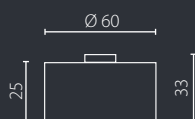

IP20

	Plafon 50	Plafon 60	Plafon 70	Plafon 80
Nr Art.	67539	67540	67541	67542
Moc max.	4 x 60W	4 x 60W	6 x 60W	6 x 60W
Trzonek	E27	E27	E27	E27
Zasilanie	230V, 50Hz	230V, 50Hz	230V, 50Hz	230V, 50Hz

na zamówienie wg wzornika, strona \$\$\$