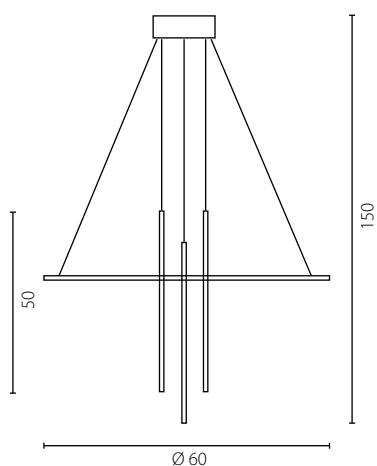

Nr Art.

66500

Moc max.

LED 37W | 1441 lm | 3000k

Zasilanie

230V, 50Hz

Lampa zawiera wbudowany moduł LED

The luminaire includes built-in LED modules