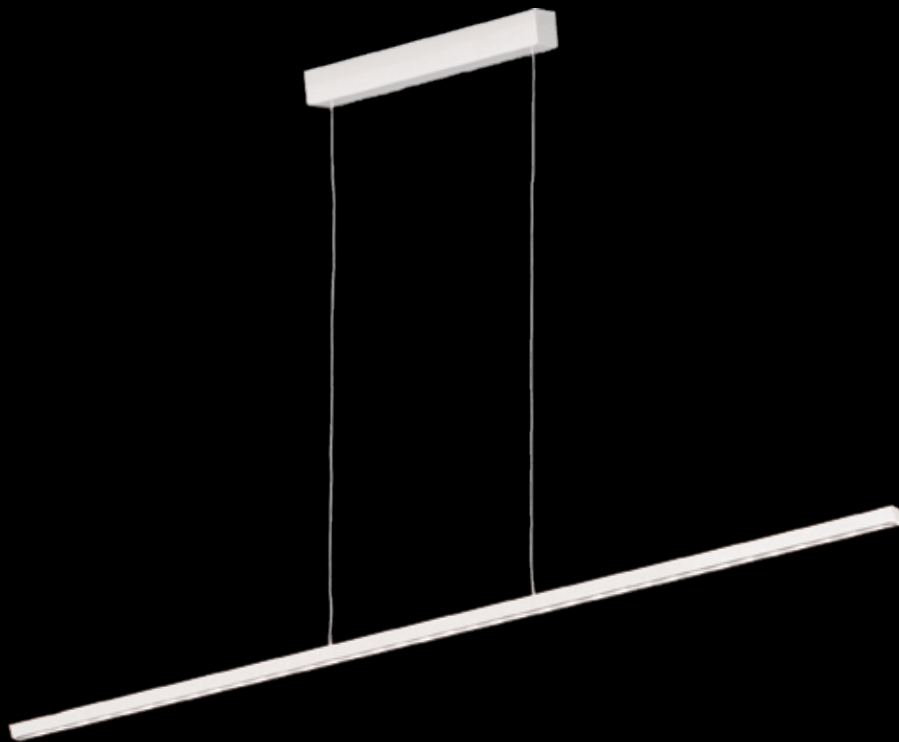

LISTWA LED KOLOR

Wykończenie: lakier biały, czarny lub złoty
Przysłona dolna: PC

Finish: white, black or gold lacquer
Bottom cover: PC

IP20