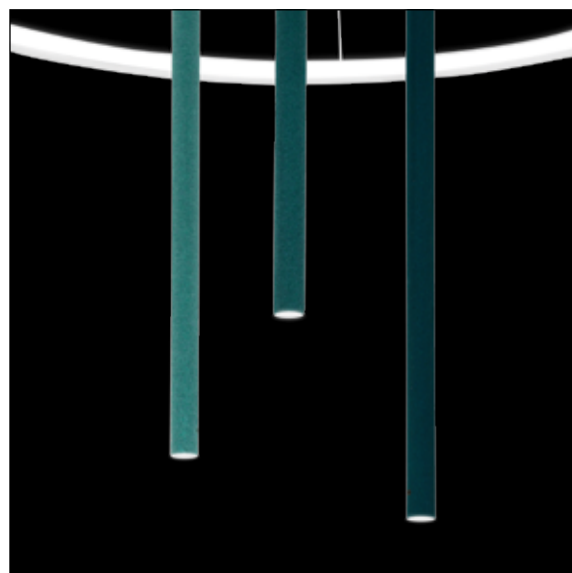

Nr Art.

66500

Moc max.

LED 37W | 1441 lm | 3000k

Zasilanie

230V, 50Hz

Lampa zawiera wbudowany moduł LED

The luminaire includes built-in LED modules