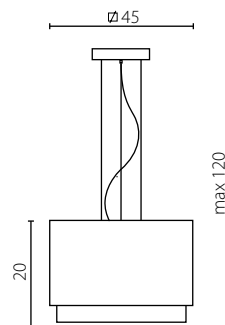

LASTRA

Abażur: PCV i materiał
Kolor abażura: biały/srebrna siatka (Finlin 000/Tarlatane arg)*
Wykończenie: stal nierdzewna szczotkowana
Przysłona dona: PMMA

Lampshade: PCV and fabric
Lampshade colour: white/silver net (Finlin 000/Tarlatane arg)*
Finish: brushed stainless steel
Bottom cover: PMMA

IP20