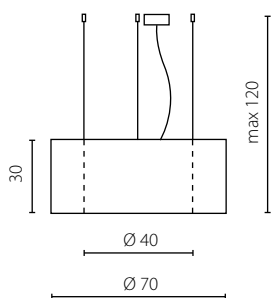

Żyrandol 70	Żyrandol 80	Żyrandol 100
Nr Art.	67784	67785	67786
Moc max.	6x40W	6x40W	8x40W
Trzonek	E27	E27	E27
Zasilanie	230V, 50Hz	230V, 50Hz	230V, 50Hz

* na zamówienie wg wzornika, strona @@@
* on order according to our colour chart @@@