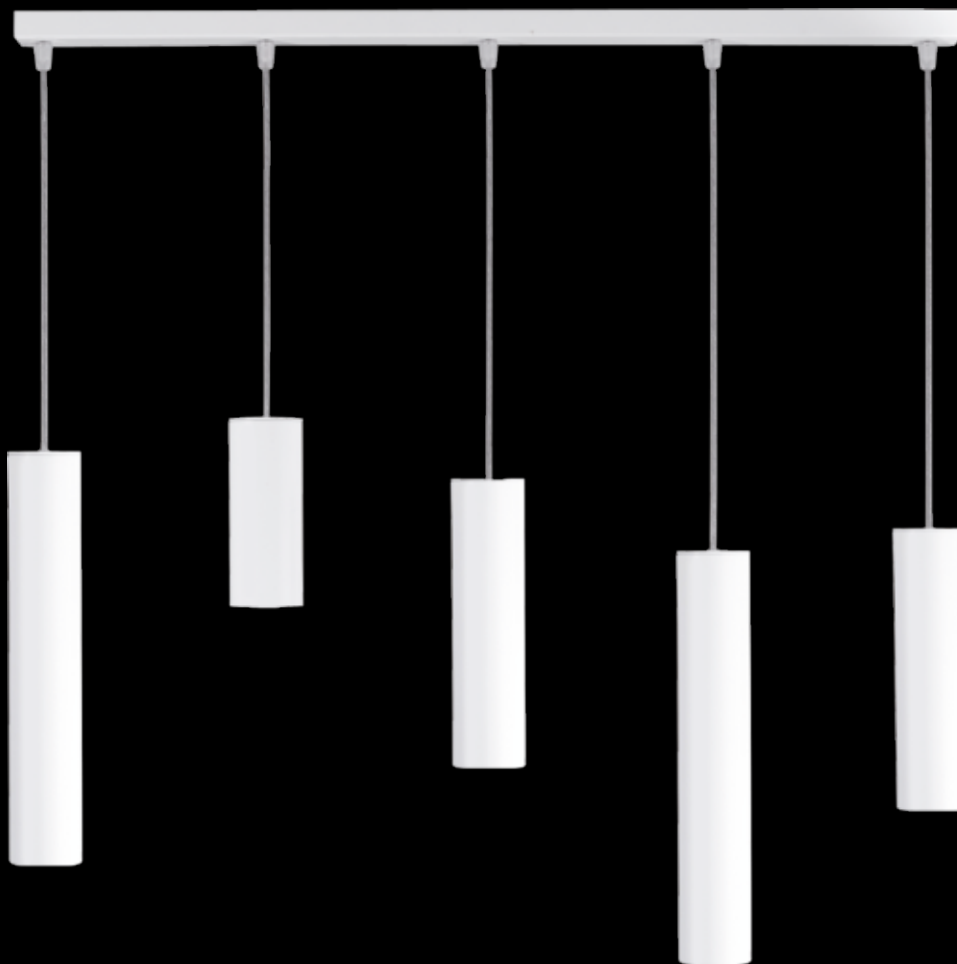

PIANO

Wykończenie: lakier biały lub czarny

Finish: white or black lacquer