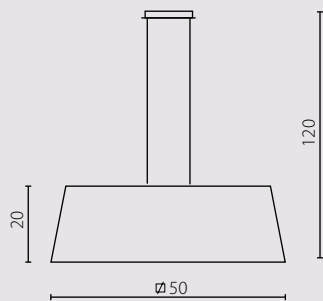

Żyrandol 50