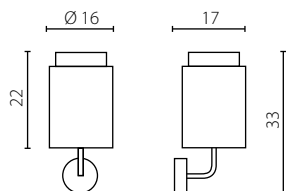

Kinkiet

Nr Art.	67328
Moc max.	1 x 60W
Trzonek	E27
Zasilanie	230V, 50Hz