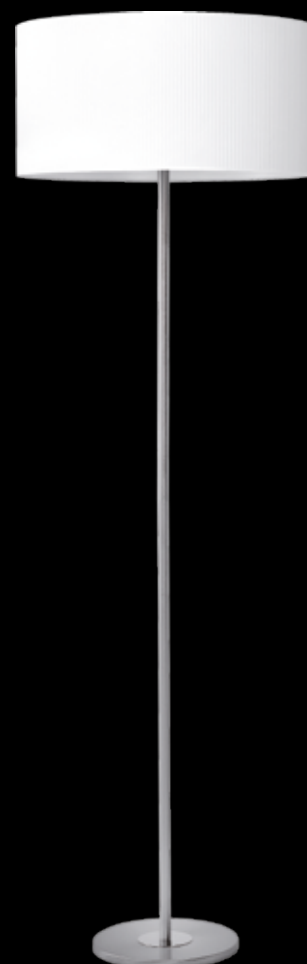

RONDO PLISA

Abażur: PCV plisowane
Kolor abażura: biały (H-2)*
Wykończenie: stal nierdzewna szczotkowana

Lampshade: PCV pleated
Lampshade colour: white (H-2)*
Finish: brushed stainless steel

IP20

	Lampka biurkowa	Kinkiet	Lampa podłogowa
Nr Art.	67577	67578	67579
Moc max.	1 x 60W	1 x 60W	3 x 60W
Trzonek	E27	E27	E27
Zasilanie	230V, 50Hz	230V, 50Hz	230V, 50Hz

na zamówienie wg wzornika, strona $$$
on order according to our colour chart, page $$$