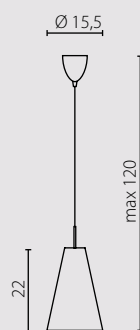

Żyrandol mały

	Żyrandol duży	Żyrandol mały
Nr Art.	66638	66634
Moc max.	1 x 60W	1 x 60W
Trzonek	E27	E14
Zasilanie	230V, 50Hz	230V, 50Hz