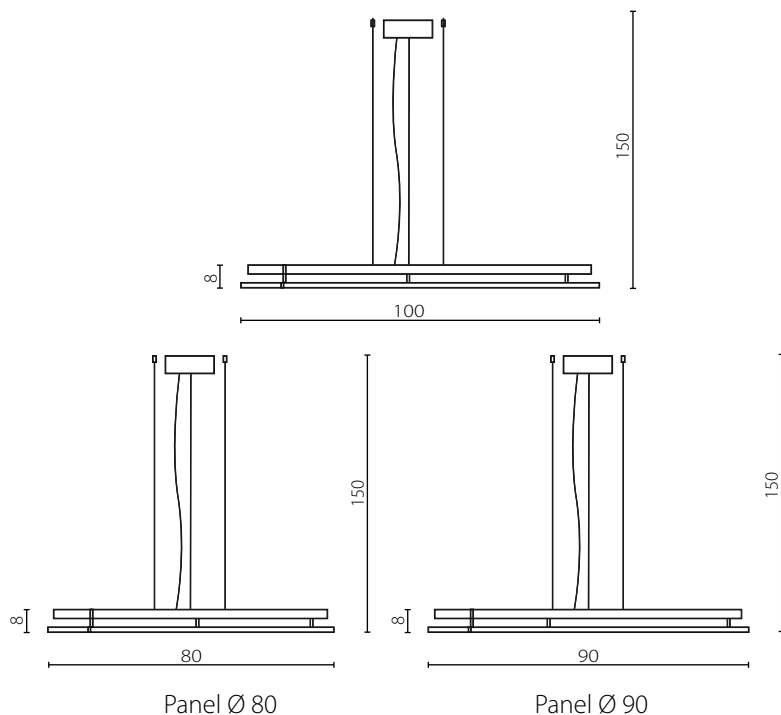

ECHO AKUSTYCZNE 80, 90, 100

Panel akustyczny: pianka dźwiękochłonna pokryta flokiem

Kolor panelu: wg wzornika floków, str $$

Echo: aluminium lakierowane lub flokowane.

Kolor lakieru: biały, czarny, szary lub złoty

Kolor floka: wg wzornika floków, str $$

Acoustic panel: sound absorbing foam covered with flock

Flock colour: according to the color chart, page $$

Echo: lacquered or flocked aluminum

Lacquere color: white, black, silver or gold

Flock colour: according to the colour chart, page $$

IP20