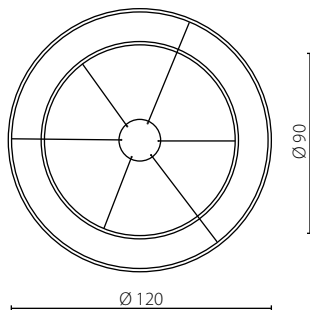

# ECHO

Wykończenie: lakier biały, czarny, szary lub złoty  
Przysłona: PC

Finish: white, black, grey or gold lacquer  
Cover: PC

IP20

Żyrandol podwójny 60+90

Żyrandol podwójny 90+120

Żyrandol potrójny 60+90+120