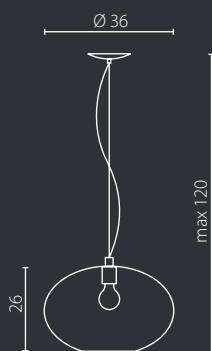

Nr Art.

67366

Moc max.

1 x 60W

Trzonek

E27

Zasilanie

230V, 50Hz