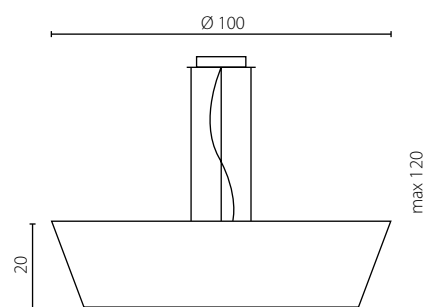

IP20

	Żyrandol 70	Żyrandol 100
Nr Art.	67972	67743
Moc max.	4 x 60W	6 x 60W
Trzonek	E27	E27
Zasilanie	230V, 50Hz	230V, 50Hz

na zamówienie wg wzornika, strona $$$
on order according to our colour chart, page $$$