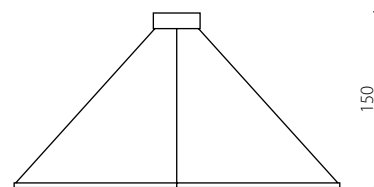

# ORIGAMI

Wykończenie: lakier biały, czarny, szary lub złoty  
Przysłona: PC

Finish: white, black, grey or gold lacquer  
Cover: PC

IP20

Żyrandol 75

Żyrandol 105

Nr Art.	67031	67032
Moc max.	31W   1350 lm   3000K	43W   1870 lm   3000K
Zasilanie	230V, 50Hz	230V, 50Hz