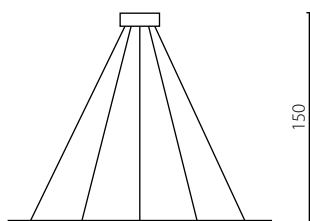

# ECHO

Wykończenie: lakier biały, czarny, szary lub złoty  
Przysłona: PC

Finish: white, black, grey or gold lacquer  
Cover: PC

IP20

Żyrandol podwójny 60+90

Żyrandol podwójny 90+120

Żyrandol potrójny 60+90+120