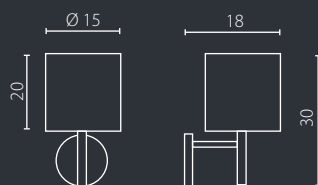

IP20

	Lampka biurkowa	Kinkiet	Lampa podłogowa
Nr Art.	67577	67578	67579
Moc max.	1 x 60W	1 x 60W	3 x 60W
Trzonek	E27	E27	E27
Zasilanie	230V, 50Hz	230V, 50Hz	230V, 50Hz

na zamówienie wg wzornika, strona $$$
on order according to our colour chart, page $$$