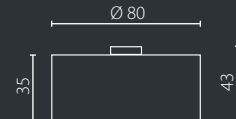

IP20

	Plafon 50	Plafon 60	Plafon 70	Plafon 80
Nr Art.	67539	67540	67541	67542
Moc max.	4 x 60W	4 x 60W	6 x 60W	6 x 60W
Trzonek	E27	E27	E27	E27
Zasilanie	230V, 50Hz	230V, 50Hz	230V, 50Hz	230V, 50Hz

na zamówienie wg wzornika, strona \$\$\$