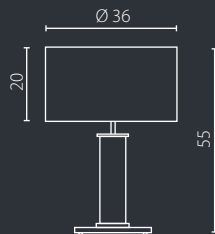

Abażur: stal nierdzewna (siateczka)
Kolor abażura: srebrny (H-10)*
Wykończenie: stal nierdzewna polerowana

Lampshade: stainless steel (wire mesh)
Lampshadecolour: silver (H-10)*
Finish: polished stainless steel

IP20

Lampka nocna