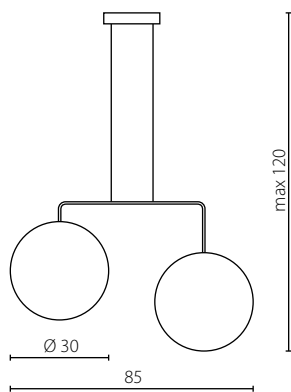

Żyrandol W-2

Nr Art.	67770
Moc max.	2x60W
Trzonek	E27
Zasilanie	230V, 50Hz