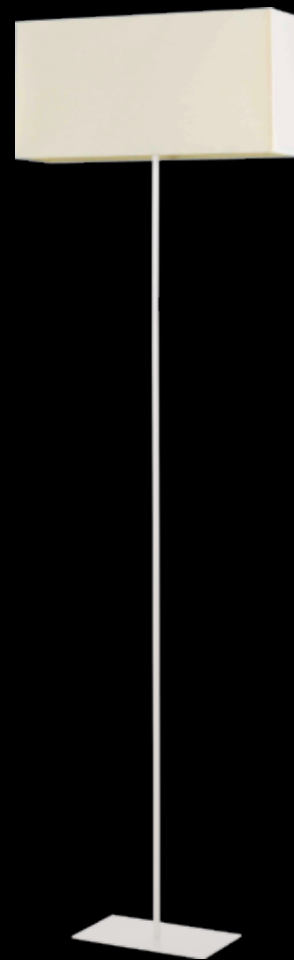

## CRUZ

Abażur: materiał  
Kolor abażura: biały (66.8003.01)\*  
Wykończenie: lakier biały

Lampshade: fabric  
Lampshade colour: white (66.8003.01)\*  
Finish: white lacquer

IP20

Lampka biurkowa

Lampa podłogowa