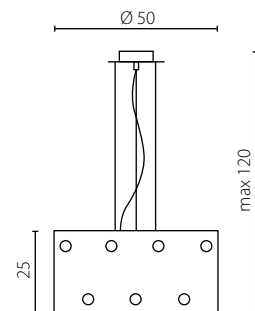

RONDO CRISTAL

Abażur: materiał satynowy + szlifowane szkło
Kolor abażura: szary*
Przystona dolna: szkło
Wykończenie: stal nierdzewna szczotkowana

Lampshade: satin fabric + polished glass
Lampshade colour: grey*
Bottom cover: glass
Finish: brushed stainless steel

IP20