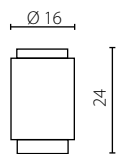

NET

Abażur: PCV i materiał plisowany
Kolor abażura: biały (Finlin 000/ H-17)*
Wykończenie: stal nierdzewna szczotkowana

Lampshade: PCV and pleated fabric
Lampshade colour: white (Finlin 000/ H-17)*
Finish: brushed stainless steel

IP20

Plafon mały