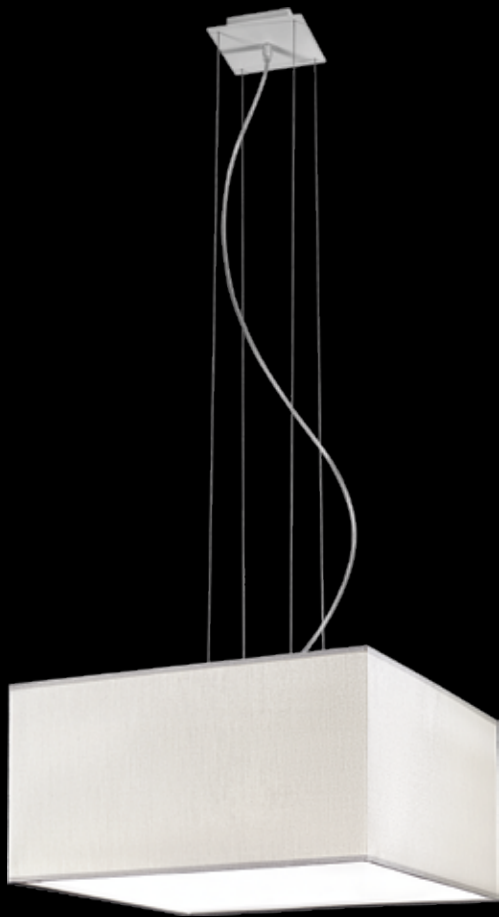

CALIPSO

Abażur: materiał
Kolor abażura: beżowy (Scala 103)*
Przystłona dolna: PMMA
Wykończenie: lakier biały

Lampshade: fabric
Lampshade colour: beige (Scala 103)*
Bottom cover: PMMA
Finish: white lacquer

IP20

	Żyrandol	Plafon
Nr Art.	66127	66128
Moc max.	4 x 60W	4 x 60W
Trzonek	E27	E27
Zasilanie	230V, 50Hz	230V, 50Hz

na zamówienie wg wzornika, strona $$$
on order according to our colour chart, page $$$