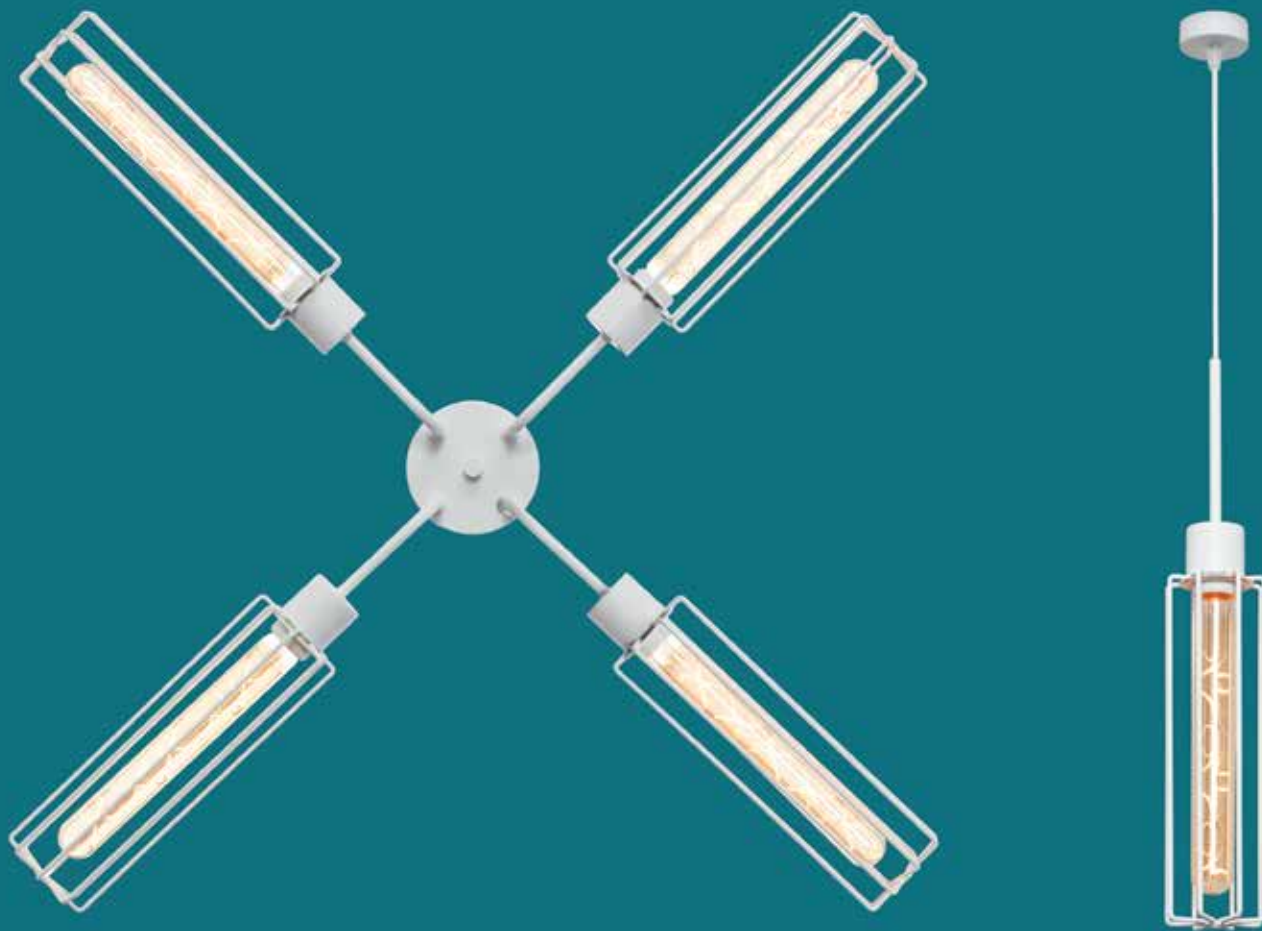

VENTO

Wykończenie: lakier biały lub czarny

Finish: white or black lacquer