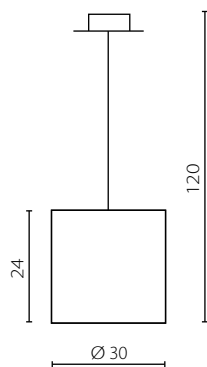

IP20

	Żyrandol 30	Kinkiet MAX
Nr Art.	67838	67831
Moc max.	1 x 60W	2 x 60W
Trzonek	E27	E27
Zasilanie	230V, 50Hz	230V, 50Hz

* na zamówienie wg wzornika, strona $$$
* on order according to our colour chart $$$