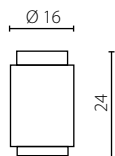

Lampka
biurkowa mała