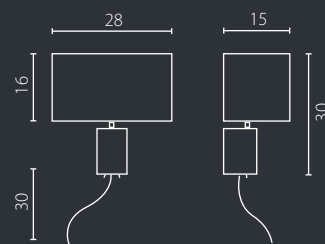

NODO METALIX

Abażur: stal nierdzewna (siateczka)
Kolor abażura: srebrny (H-10)*
Wykończenie: aluminium szczotkowane i chrom

Lampshade: stainless steel (wire mesh)
Lampshadecolour: silver (H-10)*
Finish: brushed aluminium and chrome

IP20