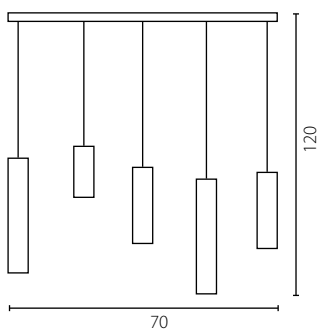

IP20

Żyrandol W-5 BIAŁY

Żyrandol W-5 CZARNY

Nr Art.	67968	66575
Moc max.	5x50W	5x50W
Trzonek	GU10	GU10
Zasilanie	230V, 50Hz	230V, 50Hz