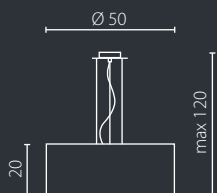

Żyrandol 50

Żyrandol 60

Żyrandol 70

Żyrandol 80

	Żyrandol 50	Żyrandol 60	Żyrandol 70	Żyrandol 80
Nr Art.	67543	67544	67545	67546
Moc max.	4 x 60W	4 x 60W	6 x 60W	6 x 60W
Trzonek	E27	E27	E27	E27
Zasilanie	230V, 50Hz	230V, 50Hz	230V, 50Hz	230V, 50Hz

na zamówienie wg wzornika, strona $$$

on order according to our colour chart, page $$$