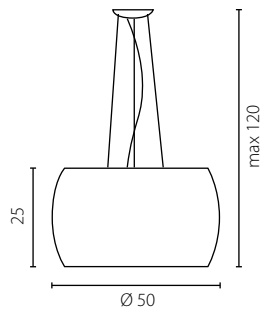

Żyrandol czarny transparentny	Żyrandol opal błysk	Żyrandol opal mat
Nr Art.	66164	67986	67928
Moc max.	3x60W	3x60W	3x60W
Trzonek	E27	E27	E27
Zasilanie	230V, 50Hz	230V, 50Hz	230V, 50Hz