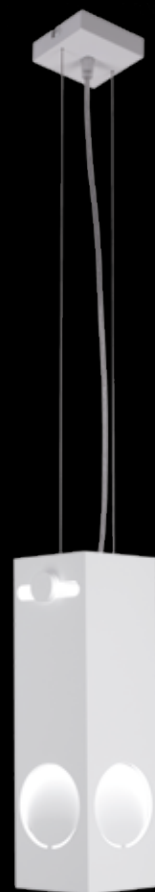

RODI

Wykończenie: aluminium lakierowane białe lub czarne

Finish: white or black powder coated aluminium

IP20

Kinkiet biały

Kinkiet czarny

Żyrandol biały

Żyrandol czarny

	Kinkiet biały	Kinkiet czarny	Żyrandol biały	Żyrandol czarny
Nr Art.	67924	67936	67925	67937
Moc max.	1x40W	1x40W	1x60W	1x60W
Trzonek	GU10	GU10	E27	E27
Zasilanie	230V, 50Hz	230V, 50Hz	230V, 50Hz	230V, 50Hz