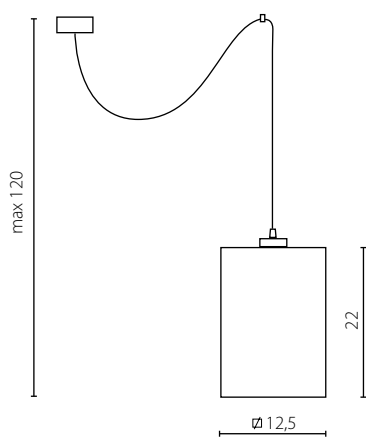

Żyrandol W-1

Żyrandol W-3

Nr Art.	66207	66352
Moc max.	1 x 60W	3 x 60W
Trzonek	E27	E27
Zasilanie	230V, 50Hz	230V, 50Hz

na zamówienie wg wzornika, strona $$$
on order according to our colour chart, page $$$