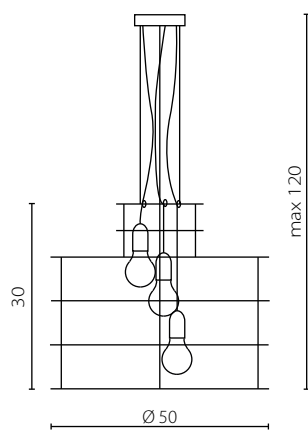

Żyrandol biały

Żyrandol biały z wełną

Żyrandol czarny

Żyrandol czarny z wełną

Nr Art.	67795	67797	67794	67796
Moc max.	3x60W	3x60W	3x60W	3x60W
Trzonek	E27	E27	E27	E27
Zasilanie	230V, 50Hz	230V, 50Hz	230V, 50Hz	230V, 50Hz