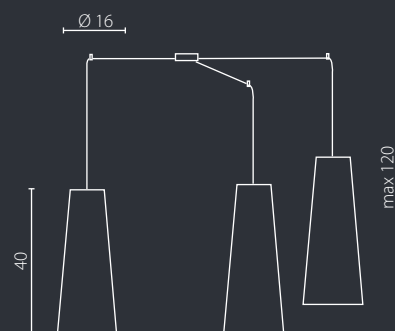

Nr Art.	66521	66524
Moc max.	1 x 60W	3 x 60W
Trzonek	E27	E27
Zasilanie	230V, 50Hz	230V, 50Hz

na zamówienie wg wzornika, strona $$$
on order according to our colour chart, page $$$