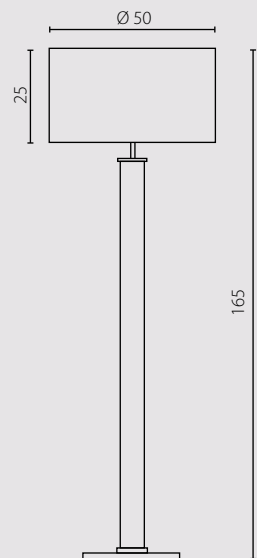

Lampka nocna

Lampka gabinetowa

Lampa podłogowa

Nr Art.	67599	67600	67601
Moc max.	1 x 60W	1 x 60W	1 x 60W
Trzonek	E27	E27	E27
Zasilanie	230V, 50Hz	230V, 50Hz	230V, 50Hz

na zamówienie wg wzornika, strona $$$
on order according to our colour chart, page $$$