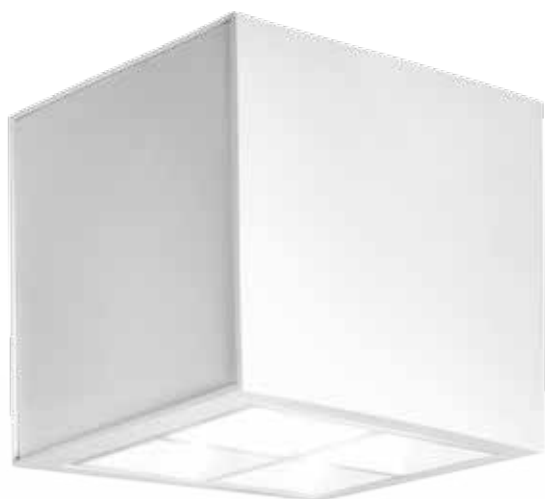

RODI

Wykończenie: biały lub czarny lakier

Finish: white or black lacquer

IP20

Plafon biały

Plafon czarny

Nr Art.	66460	66479
Moc max.	19W | 1785 lm | 3000K	19W | 1785 lm | 3000K
Trzonek	LED zintegrowany	LED zintegrowany
Zasilanie	230V, 50Hz	230V, 50Hz