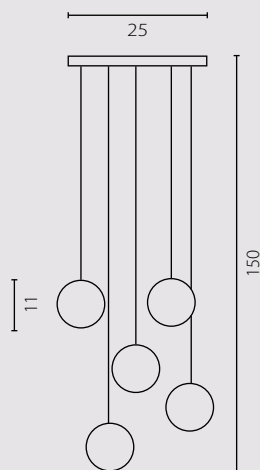

Żyrandol W-5 P

Nr Art.	66318
Moc max.	LED 10W | 575 lm
Zasilanie	230V, 50Hz

Lampa zawiera wbudowany moduł LED

The luminaire includes built-in LED modules