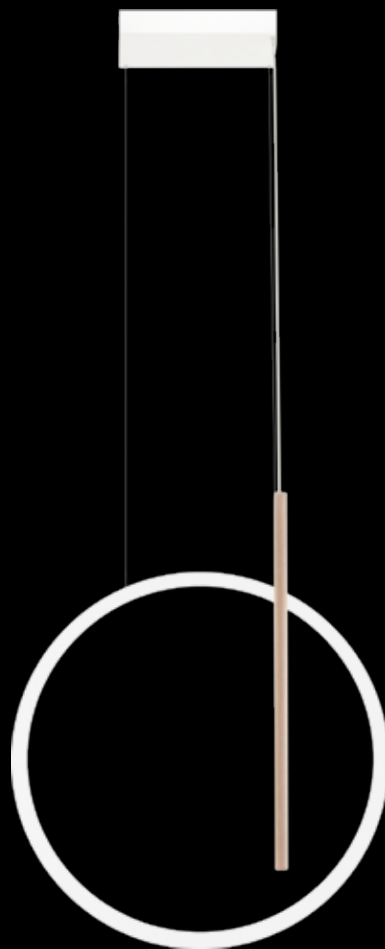

SALVADOR

Wykończenie: koło - flock lub lakier proszkowy,
rurka - flock lub lakier proszkowy
Kolor flocku: wg wzornika, strona nr $$
Kolor lakieru: biały, czarny, szary lub złoty

Finish: circle - flock or lacquer, tube - flock or lacquer
Flock colour: according to the colour chart, page $$
Lacquer colour: white, black, silver and gold

IP20