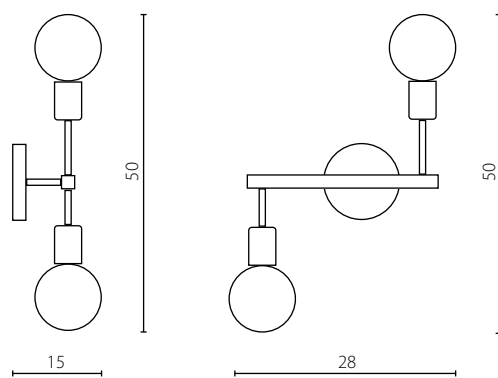

Kinkiet K-1 biały

Kinkiet K-1 czarny

Kinkiet K-2 biały

Kinkiet K-2 czarny

Nr Art.	67765	67766	67767	67771
Moc max.	1x60W		2x 60W	
Trzonek	E27		E27	
Zasilanie	230V, 50Hz		230V, 50Hz