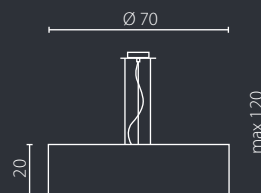

Żyrandol 50

Żyrandol 60

Żyrandol 70

Żyrandol 80

	Żyrandol 50	Żyrandol 60	Żyrandol 70	Żyrandol 80
Nr Art.	67543	67544	67545	67546
Moc max.	4 x 60W	4 x 60W	6 x 60W	6 x 60W
Trzonek	E27	E27	E27	E27
Zasilanie	230V, 50Hz	230V, 50Hz	230V, 50Hz	230V, 50Hz

na zamówienie wg wzornika, strona $$$

on order according to our colour chart, page $$$