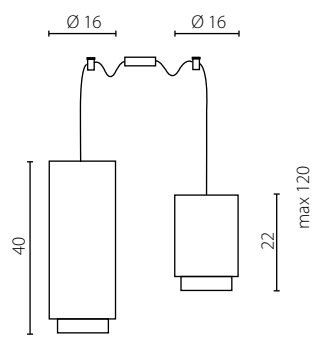

Żyrandol W-2

Nr Art.	67196	67198
Moc max.	1 x 60W	2 x 60W
Trzonek	E27	E27
Zasilanie	230V, 50Hz	230V, 50Hz

na zamówienie wg wzornika, strona $$$
on order according to our colour chart, page $$$