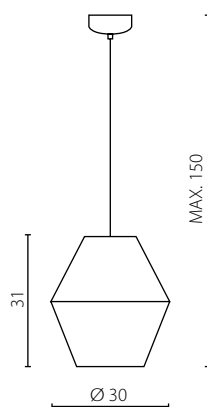

Żyrandol złoty

Żyrandol antico

Żyrandol biały

	Żyrandol złoty	Żyrandol antico	Żyrandol biały
Nr Art.	66233	66456	66339
Moc max.	11W | 571 lm | 3000K	11W | 571 lm | 3000K	11W | 571 lm | 3000K
Trzonek	LED zintegrowany	LED zintegrowany	LED zintegrowany
Zasilanie	230V, 50Hz	230V, 50Hz	230V, 50Hz