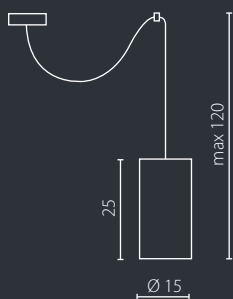

Żyrandol W-1