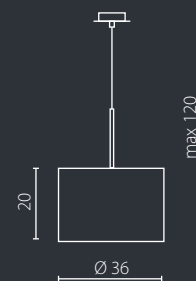

Żyrandol 36

	Żyrandol 30	Żyrandol 36
Nr Art.	66123	66124
Moc max.	1 x 60W	3 x 60W
Trzonek	E27	E27
Zasilanie	230V, 50Hz	230V, 50Hz

na zamówienie wg wzornika, strona $$$
on order according to our colour chart, page $$$