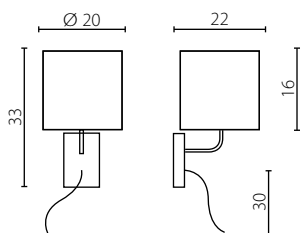

IP20

	Kinkiet LED	Kinkiet
Nr Art.	67830	67829
Moc max.	1 x 60W + 1W	1 x 60W
Trzonek	E27 + LED	E27
Zasilanie	230V, 50Hz	230V, 50Hz

\* na zamówienie wg wzornika, strona \$\$\$  
 \* on order according to our colour chart \$\$\$