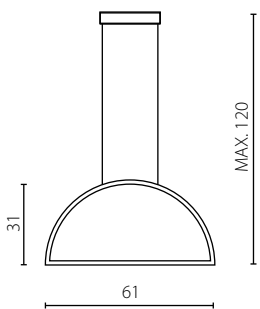

Wykończenie: biały, czarny, szary lub złoty lakier
Przysłona: PC

Finish: white, black, grey or gold lacquer
Cover: PC

IP20

Żyrandol 60