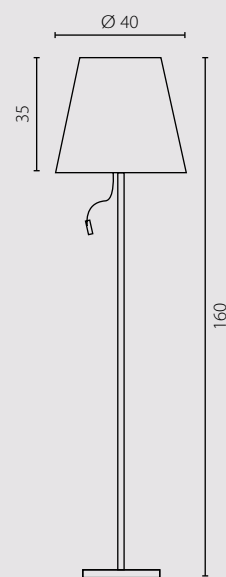

Lampa podłogowa II

IP20

Nr Art.	67887	67888
Moc max.	1 x 60W + 1 x 1W	1 x 60W + 1 x 1W
Trzonek	E27 + LED	E27 + LED
Zasilanie	230V, 50Hz	230V, 50Hz

na zamówienie wg wzornika, strona $$$

on order according to our colour chart, page $$$