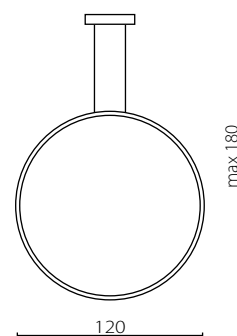

# ECHO

Wykończenie: lakier biały, czarny, szary lub złoty  
Przysłona: PC

Finish: white, black, grey or gold lacquer  
Cover: PC

**IP44**

Žyrandol VERTICAL 60

Žyrandol VERTICAL 90

Žyrandol VERTICAL 120

Nr Art.	67950	67951	67952
Moc max.	30W   1030 lm   3000K	44W   1758 lm   3000K	53W   2120 lm   3000K
Zasilanie	230V, 50Hz	230V, 50Hz	230V, 50Hz