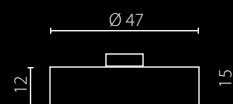

TONGA

Abażur: materiał (TONGA ECRU - PCV)
Kolor abażura: biały (66.8003.01), szary (66.8003.18),
ecru (Finlin 772), czarny (Percaline 35)*
Wykończenie: stal nierdzewna szczotkowana
Przysłona dolna: szkło

Lampshade: fabric (TONGA ECRU - PCV)
Lampshade colour: white (66.8003.01), grey (66.8003.18),
ecru (Finlin 772), black (Percaline 35)*
Finish: brushed stainless steel
Bottom cover: glass

IP20

biały

szary

ecru

czarny

Nr Art.	67962	67642	66973	67713
Moc max.	3 x 60W	3 x 60W	3 x 60W	3 x 60W
Trzonek	E27	E27	E27	E27
Zasilanie	230V, 50Hz	230V, 50Hz	230V, 50Hz	230V, 50Hz

na zamówienie wg wzornika, strona $$$
on order according to our colour chart, page $$$