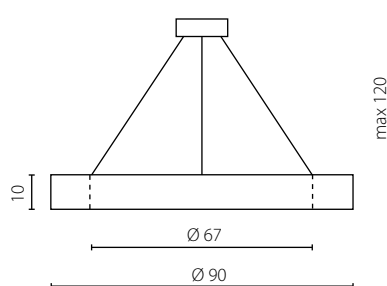

Żyrandol 60

Żyrandol 90

Żyrandol 120

Nr Art.	67718	67719	67720
Moc max.	35W	55W	70W
Zasilanie	230V, 50Hz	230V, 50Hz	230V, 50Hz

Lampa zawiera wbudowany moduł LED

The luminaire includes built-in LED modules

* na zamówienie wg wzornika, strona @@@
* on order according to our colour chart @@@