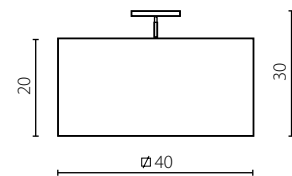

Plafon

	Żyrandol	Plafon
Nr Art.	66127	66128
Moc max.	4 x 60W	4 x 60W
Trzonek	E27	E27
Zasilanie	230V, 50Hz	230V, 50Hz

na zamówienie wg wzornika, strona $$$
on order according to our colour chart, page $$$