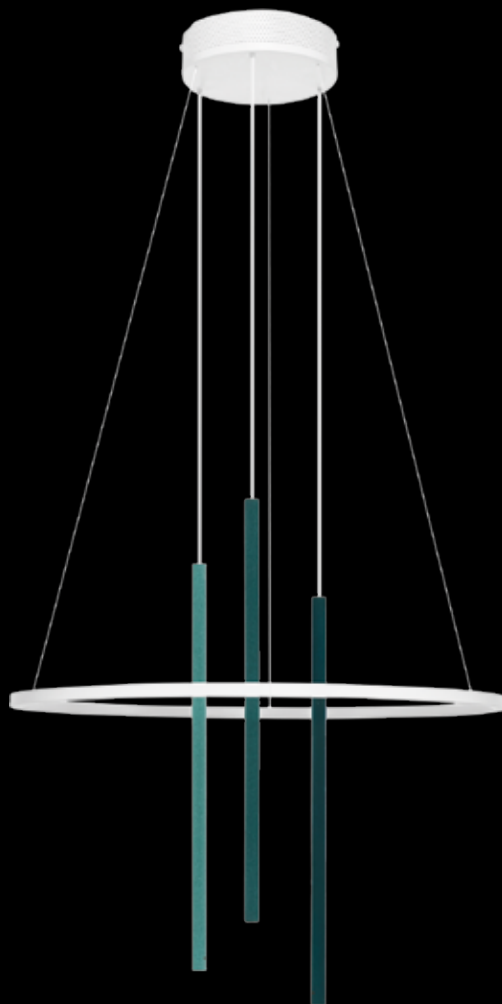

PABLO

Wykończenie: koło - flok lub lakier proszkowy,
rurki - flok lub lakier proszkowy
Kolor floku: wg wzornika, strona nr $$
Kolor lakieru: biały, czarny, szary lub złoty

Finish: circle - flock or lacquer, tubes - flock or lacquer
Flock colour: according to the colour chart, page $$
Lacquer colour: white, black, silver and gold

IP20