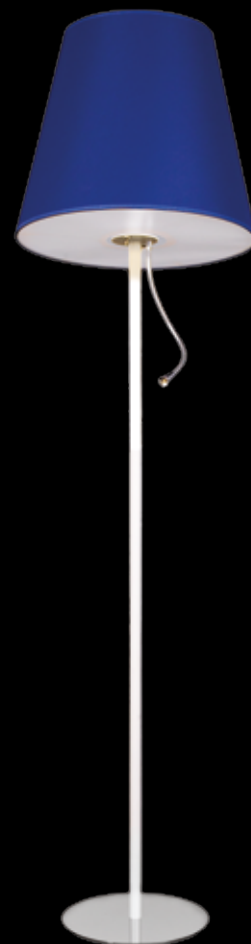

FJARA

Abażur: materiał
Kolor abażura: szafirowy (66.8003.54), szary (66.8003.83)*
Przystłona dolna: membrana
Wykończenie: lakier biały

Lampshade: fabric
Lampshade colour: saphire (66.8003.54), grey (66.8003.83)*
Bottom cover: membrane
Finish: white lacquer

IP20

Nr Art.	67887	67888
Moc max.	1 x 60W + 1 x 1W	1 x 60W + 1 x 1W
Trzonek	E27 + LED	E27 + LED
Zasilanie	230V, 50Hz	230V, 50Hz

na zamówienie wg wzornika, strona $$$

on order according to our colour chart, page $$$