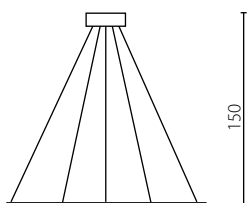

Żyrandol podwójny 60+90