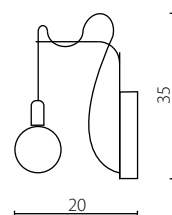

Lampka biurkowa biała

Lampka biurkowa czarna

Kinkiet biały

Kinkiet czarny

Nr Art.	66309	66310	67985	67749
Moc max.	1x60W		1x60W	
Trzonek	E27		E27	
Zasilanie	230V, 50Hz		230V, 50Hz