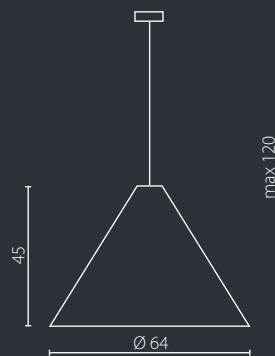

## MONT

Abażur: surowy jedwab  
 Kolor abażura: biały\*  
 Wykończenie: biały lakier

Lampshade: raw silk  
 Lampshade colour: white\*  
 Finishing: white lacquer

IP20

Żyrandol 35

Żyrandol 64

Żyrandol 90

	Żyrandol 35	Żyrandol 64	Żyrandol 90
Nr Art.	66200	66229	66230
Moc max.	1 x 60	3 x 60	3 x 60
Trzonek	E27	E27	E27
Zasilanie	230V, 50Hz	230V, 50Hz	230V, 50Hz