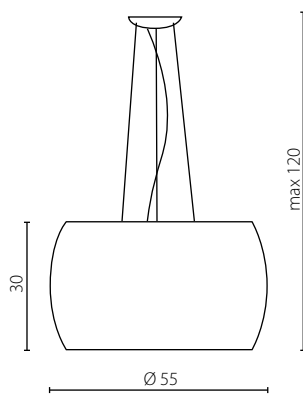

Nr Art. 67940

Moc max. 3x60W

Trzonek E27

Zasilanie 230V, 50Hz

* na zamówienie wg wzornika, strona ###

* on order according to our colour chart, page ###