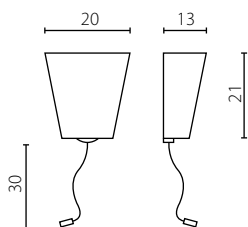

Kinkiet LED

Kinkiet

Nr Art.	67998	67741
Moc max.	1 x 60W + 1 x 1W	1 x 60W
Trzonek	E27 + LED	E27
Zasilanie	230V, 50Hz	230V, 50Hz

na zamówienie wg wzornika, strona $$$
on order according to our colour chart, page $$$