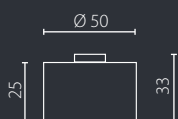

NODO FORNIR

Abażur: materiał plisowany
Kolor abażura: ecru (H-1)*
Przystona dolna: szkło
Wykończenie: stal nierdzewna polerowana

Lampshade: fabric pleated
Lampshade colour: cream (H-1)*
Bottom cover: glass
Finish: polished stainless steel

IP20