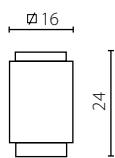

IP20

Plafon mały

Plafon duży

	Plafon mały	Plafon duży
Nr Art.	67357	67355
Moc max.	1 x 60W	1 x 60W
Trzonek	E27	E27
Zasilanie	230V, 50Hz	230V, 50Hz

na zamówienie wg wzornika, strona \$\$\$  
 on order according to our colour chart, page \$\$\$