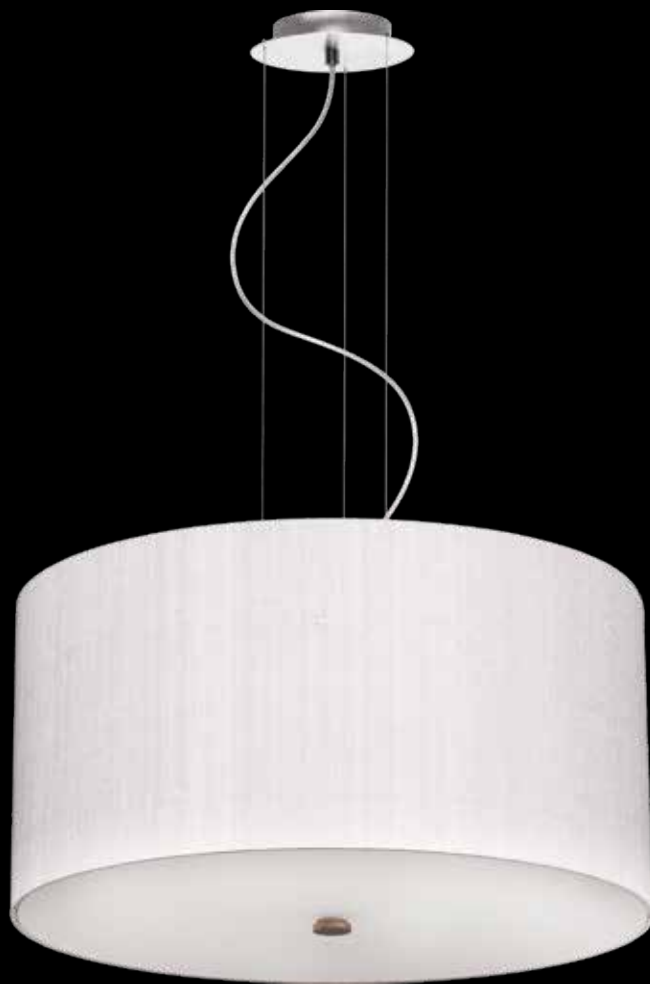

ONDE

Abażur: surowy jedwab
Kolor abażura: biały (H-57), srebrnoszary (H-60)*
Wykończenie: stal nierdzewna szczotkowana lub biały lakier
Przysłona dolna: szkło

Lampshade: raw silk
Lampshade colour: white (H-57), silver-grey (H-60)*
Finish: brushed stainless steel or white lacquer
Bottom cover: glass