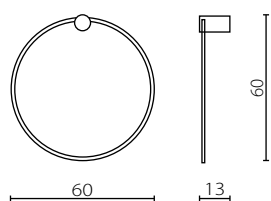

IP44

	Plafon/kinkiet 60	Plafon 90	Kinkiet 90	Plafon 120	Kinkiet 120
Nr Art.	67947	67948	67945	67949	67946
Moc max.	30W | 1030 lm | 3000K	40W | 1758 lm | 3000K	40W | 1758 lm | 3000K	48W | 2120 lm | 3000K	48W | 2120 lm | 3000K
Zasilanie	230V, 50Hz	230V, 50Hz	230V, 50Hz	230V, 50Hz	230V, 50Hz
	LED zintegrowany		Built-in LED modules