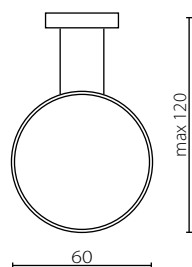

# ECHO

Wykończenie: lakier biały, czarny, szary lub złoty  
Przysłona: PC

Finish: white, black, grey or gold lacquer  
Cover: PC

**IP44**

Žyrandol VERTICAL 60

Žyrandol VERTICAL 90

Žyrandol VERTICAL 120

Nr Art.	67950	67951	67952
Moc max.	30W   1030 lm   3000K	44W   1758 lm   3000K	53W   2120 lm   3000K
Zasilanie	230V, 50Hz	230V, 50Hz	230V, 50Hz