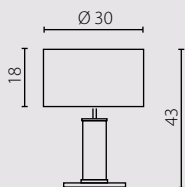

Abażur: materiał
Kolor abażura: szary (żakard), czarno-srebrny (materiał plisowany)*
Wykończenie: biały lub czarny lakier

Lampshade: fabric
Lampshade colour: grey (jacquard), black-silver (pleated fabric)*
Finish: white or black lacquer

IP20

Lampka nocna