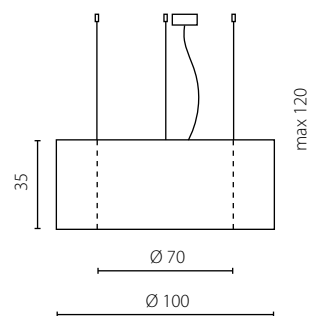

Żyrandol 70	Żyrandol 80	Żyrandol 100
Nr Art.	67784	67785	67786
Moc max.	6x40W	6x40W	8x40W
Trzonek	E27	E27	E27
Zasilanie	230V, 50Hz	230V, 50Hz	230V, 50Hz

* na zamówienie wg wzornika, strona @@@
* on order according to our colour chart @@@