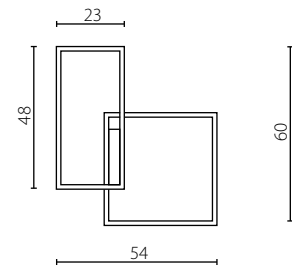

# AKIRA

Wykończenie: lakier biały, czarny, szary lub złoty  
Przysłona: PC

Finish: white, black, grey or gold lacquer  
Cover: PC

IP20

Plafon duży

Plafon mały

	Plafon duży	Plafon mały
Nr Art.	66308	66305
Moc max.	60W   2477 lm   3000K	44W   1713 lm   3000K
Zasilanie	230V, 50Hz	230V, 50Hz