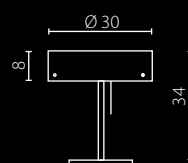

TONGA

Abażur: materiał (TONGA ECRU - PCV)
Kolor abażura: biały (66.8003.01), szary (66.8003.18),
ecru (Finlin 772), czarny (Percaline 35)*
Wykończenie: stal nierdzewna szczotkowana
Przystłona dolna i górna: szkło

Lampshade: fabric (TONGA ECRU - PCV)
Lampshade colour: white (66.8003.01), grey (66.8003.18),
ecru (Finlin 772), black (Percaline 35)*
Finish: brushed stainless steel
Bottom and upper cover: glass

IP20

biały

szary

ecru

czarny

Nr Art.	67961	67640	66989	67712
Moc max.	3 x 40W	3 x 40W	3 x 40W	3 x 40W
Trzonek	G9	G9	G9	G9
Zasilanie	230V, 50Hz	230V, 50Hz	230V, 50Hz	230V, 50Hz

na zamówienie wg wzornika, strona $$$

on order according to our colour chart, page $$$