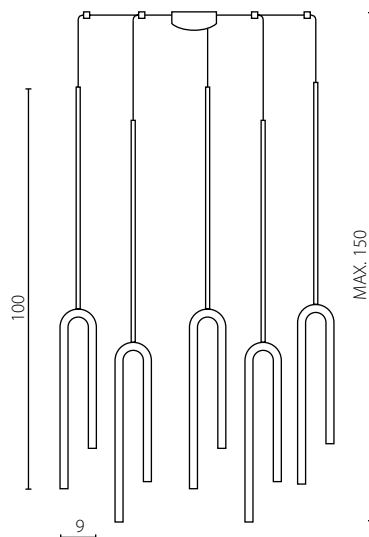

IP20

Żyrandol W-1 biały

Żyrandol W-1 czarny

Żyrandol W-5 biały

Żyrandol W-5 czarny

Nr Art.	66242	66319	66320	66324
Moc max.	4W | 274 lm | 3000K		18W | 1370 lm | 3000K	
Trzonek	LED zintegrowany		LED zintegrowany	
Zasilanie	230V, 50Hz		230V, 50Hz