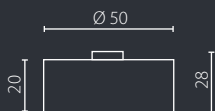

NODO METALIX

Abażur: stal nierdzewna (siateczka)
Kolor abażura: srebrny (H-10)*
Przystłona dolna: szkło
Wykończenie: stal nierdzewna polerowana

Lampshade: stainless steel (wire mesh)
Lampshadecolour: silver (H-10)*
Bottom cover: glass
Finish: polished stainless steel

IP20