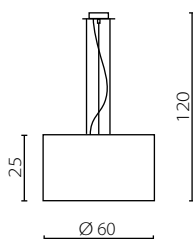

IP20

	Żyrandol 50	Żyrandol 60	Żyrandol 70	Żyrandol 80
Nr Art.	67839	67840	67841	67842
Moc max.	4 x 60W	4 x 60W	6 x 60W	6 x 60W
Trzonek	E27	E27	E27	E27
Zasilanie	230V, 50Hz	230V, 50Hz	230V, 50Hz	230V, 50Hz

* na zamówienie wg wzornika, strona $$$
* on order according to our colour chart $$$