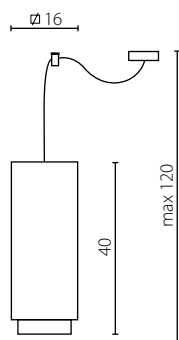

Żyrandol W-1