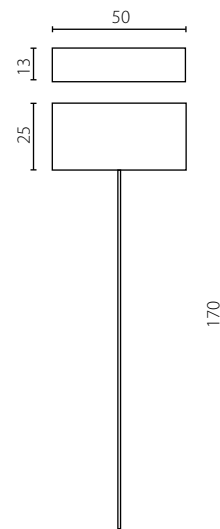

## CRUZ

Abażur: materiał  
Kolor abażura: biały (66.8003.01)\*  
Wykończenie: lakier biały

Lampshade: fabric  
Lampshade colour: white (66.8003.01)\*  
Finish: white lacquer

IP20

Lampka biurkowa

Lampa podłogowa