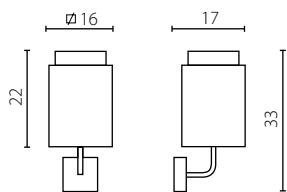

Kinkiet

Nr Art.	67322
Moc max.	1 x 60W
Trzonek	E27
Zasilanie	230V, 50Hz

na zamówienie wg wzornika, strona $$$
on order according to our colour chart, page $$$