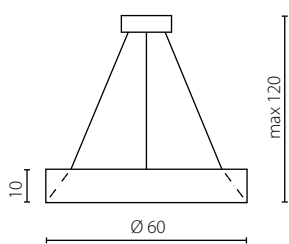

FOG

Abażur: materiał
Kolor abażura: złoty (H-62)*
Wykończenie: biały lakier
Przysłona dolna: membrana

Lampshade: fabric
Lampshade colour: gold (H-62)*
Finish: white lacquer
Bottom cover: membrane

IP20

Żyrandol 60