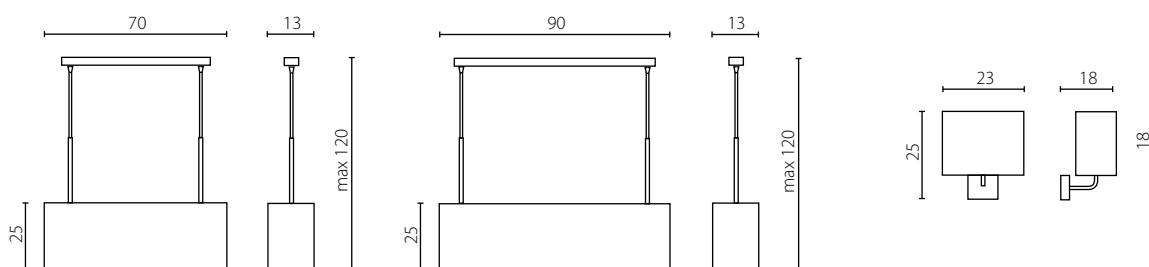

Żyrandol W-2	Żyrandol W-3	Kinkiet
Nr Art.	67987	67988	67989
Moc max.	2 x 60W	3 x 60W	1 x 60W
Trzonek	E27	E27	E27
Zasilanie	230V, 50Hz	230V, 50Hz	230V, 50Hz

na zamówienie wg wzornika, strona $$$
on order according to our colour chart, page $$$