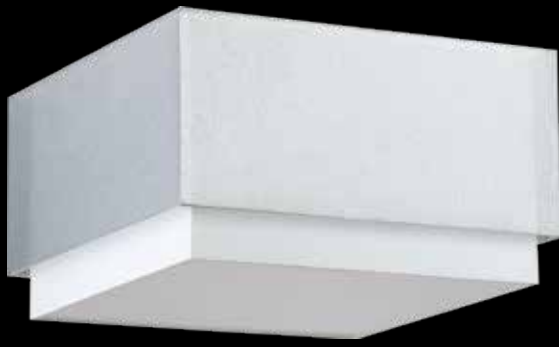

LASTRA

Abażur: PCV i materiał
Kolor abażura: biały/srebrna siatka (Finlin 000/Tarlatane arg)*
Wykończenie: stal nierdzewna szczotkowana
Przysłona dona: PMMA

Lampshade: PCV and fabric
Lampshade colour: white/silver net (Finlin 000/Tarlatane arg)*
Finish: brushed stainless steel
Bottom cover: PMMA

IP20