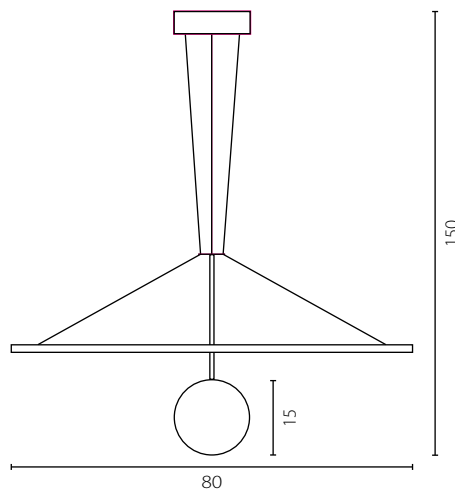

IP20

Żyrandol 60 kolor

Żyrandol 60 flok

Żyrandol 80 kolor

Żyrandol 80 flok

Nr Art.	66572	66570	66573	66571
Moc max.	LED 27W   1030 lm   + G9	LED 27W   1030 lm   + G9	LED 37W   1591 lm   + G9	LED 37W   1591 lm   + G9
Zasilanie	230V, 50Hz	230V, 50Hz	230V, 50Hz	230V, 50Hz