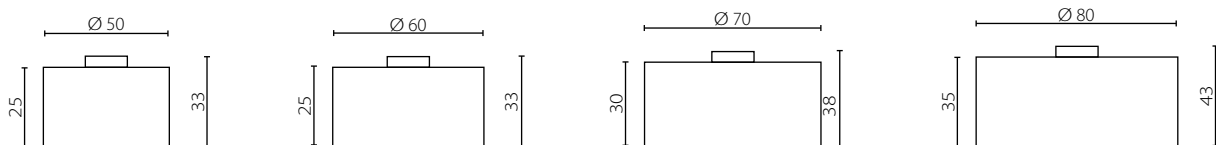

IP20

	Plafon 50	Plafon 60	Plafon 70	Plafon 80
Nr Art.	67834	67835	67836	67837
Moc max.	4 x 60W	4 x 60W	6 x 60W	6 x 60W
Trzonek	E27	E27	E27	E27
Zasilanie	230V, 50Hz	230V, 50Hz	230V, 50Hz	230V, 50Hz

* na zamówienie wg wzornika, strona $$$
* on order according to our colour chart $$$