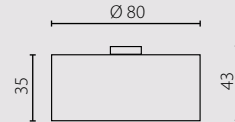

IP20

	Plafon 50	Plafon 60	Plafon 70	Plafon 80
Nr Art.	67602	67603	67604	67605
Moc max.	4 x 60W	4 x 60W	6 x 60W	6 x 60W
Trzonek	E27	E27	E27	E27
Zasilanie	230V, 50Hz	230V, 50Hz	230V, 50Hz	230V, 50Hz

na zamówienie wg wzornika, strona \$\$\$  
 on order according to our colour chart, page \$\$\$