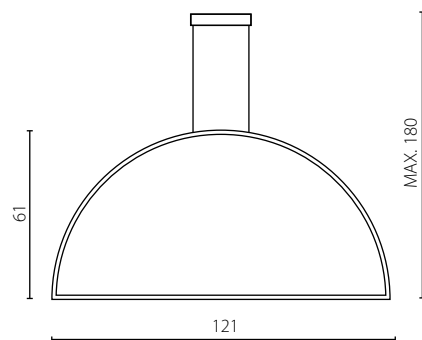

Żyrandol 120

Nr Art.	66463	66459	66465
Moc max.	25W | 506 lm | 3000K	35W | 884 lm | 3000K	44W | 1125 lm | 3000K
Trzonek	LED zintegrowany	LED zintegrowany	LED zintegrowany
Zasilanie	230V, 50Hz	230V, 50Hz	230V, 50Hz