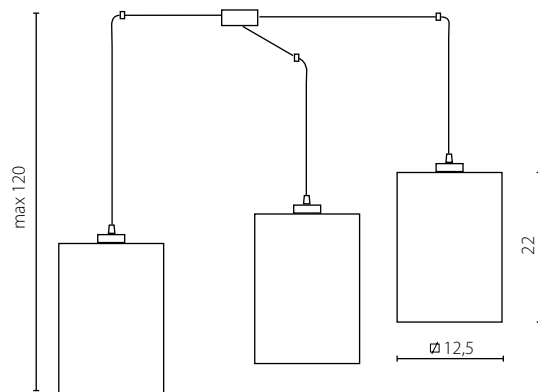

Żyrandol W-1

Żyrandol W-3

Nr Art.	66207	66352
Moc max.	1 x 60W	3 x 60W
Trzonek	E27	E27
Zasilanie	230V, 50Hz	230V, 50Hz

na zamówienie wg wzornika, strona $$$
on order according to our colour chart, page $$$