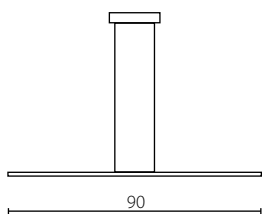

## LISTWA LED KOLOR

Wykończenie: lakier biały, czarny lub złoty  
Przysłona dolna: PC

Finish: white, black or gold lacquer  
Bottom cover: PC

IP20

Żyrandol 90

Żyrandol 110

Żyrandol 150

Nr Art.	67002	67595	67596
Moc max.	16W   590 lm   3000K	19W   750 lm   3000K	26W   1050 lm   3000K
Zasilanie	230V, 50Hz	230V, 50Hz	230V, 50Hz