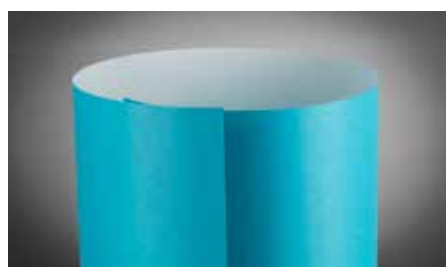

## Dostępne rodzaje abażurów *Available kinds of lampshades*

H-60 (100% jedwab/100% silk)

H-61 (100% jedwab/100% silk)

H-65

H-66

H-67

6618.8251.57

66.8003.34