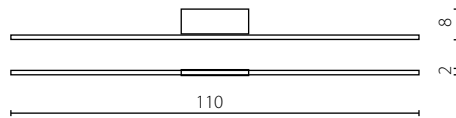

IP20

	Kinkiet 60	Kinkiet 90	Kinkiet 110	Kinkiet 150
Nr Art.	67008	67009	67876	67875
Moc max.	10W | 370 lm | 3000K	15W | 590 lm | 3000K	17W | 750 lm | 3000K	23W | 1050 lm | 3000K
Zasilanie	230V, 50Hz	230V, 50Hz	230V, 50Hz	230V, 50Hz

LED zintegrowany Built-in LED modules