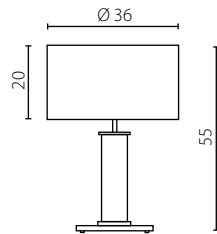

Nodo Flok lampa gabinetowa

Nodo Flok lampka nocna

	Nodo Flok lampa gabinetowa	Nodo Flok lampka nocna
Nr Art.	66551	66552
Moc max.	1x23W	1x23W
Trzonek	E27	E27
Zasilanie	230V, 50Hz	230V, 50Hz