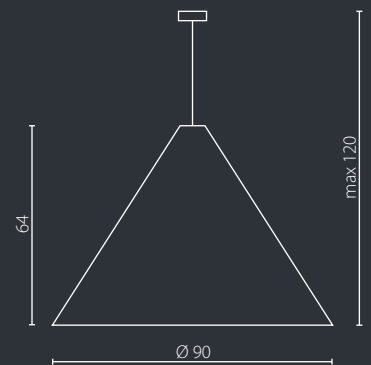

## MONT

Abażur: surowy jedwab  
 Kolor abażura: biały\*  
 Wykończenie: biały lakier

Lampshade: raw silk  
 Lampshade colour: white\*  
 Finishing: white lacquer

IP20

Żyrandol 35

Żyrandol 64

Żyrandol 90

	Żyrandol 35	Żyrandol 64	Żyrandol 90
Nr Art.	66200	66229	66230
Moc max.	1 x 60	3 x 60	3 x 60
Trzonek	E27	E27	E27
Zasilanie	230V, 50Hz	230V, 50Hz	230V, 50Hz