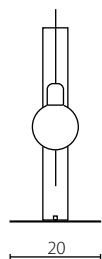

Lampka biurkowa biała

Lampka biurkowa czarna

Kinkiet biały

Kinkiet czarny

Nr Art.	66309	66310	67985	67749
Moc max.	1x60W		1x60W	
Trzonek	E27		E27	
Zasilanie	230V, 50Hz		230V, 50Hz