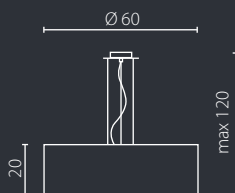

Żyrandol 50

Żyrandol 60

Żyrandol 70

Żyrandol 80

	Żyrandol 50	Żyrandol 60	Żyrandol 70	Żyrandol 80
Nr Art.	67543	67544	67545	67546
Moc max.	4 x 60W	4 x 60W	6 x 60W	6 x 60W
Trzonek	E27	E27	E27	E27
Zasilanie	230V, 50Hz	230V, 50Hz	230V, 50Hz	230V, 50Hz

na zamówienie wg wzornika, strona $$$

on order according to our colour chart, page $$$