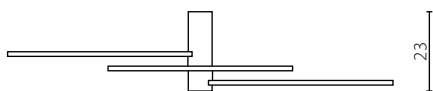

# ECHO

Wykończenie: lakier biały, czarny, czerwony, szary lub złoty  
Przysłona: PC

Finish: white, black, red, grey or gold lacquer  
Cover: PC

IP20

Plafon OLIMP

Nr Art.	67954
Moc max.	64W   2600 lm
Zasilanie	230V, 50Hz