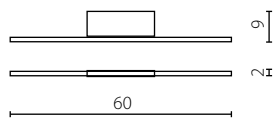

IP20

	Kinkiet 60	Kinkiet 90	Kinkiet 110	Kinkiet 150
Nr Art.	67008	67009	67876	67875
Moc max.	10W | 370 lm | 3000K	15W | 590 lm | 3000K	17W | 750 lm | 3000K	23W | 1050 lm | 3000K
Zasilanie	230V, 50Hz	230V, 50Hz	230V, 50Hz	230V, 50Hz

LED zintegrowany Built-in LED modules