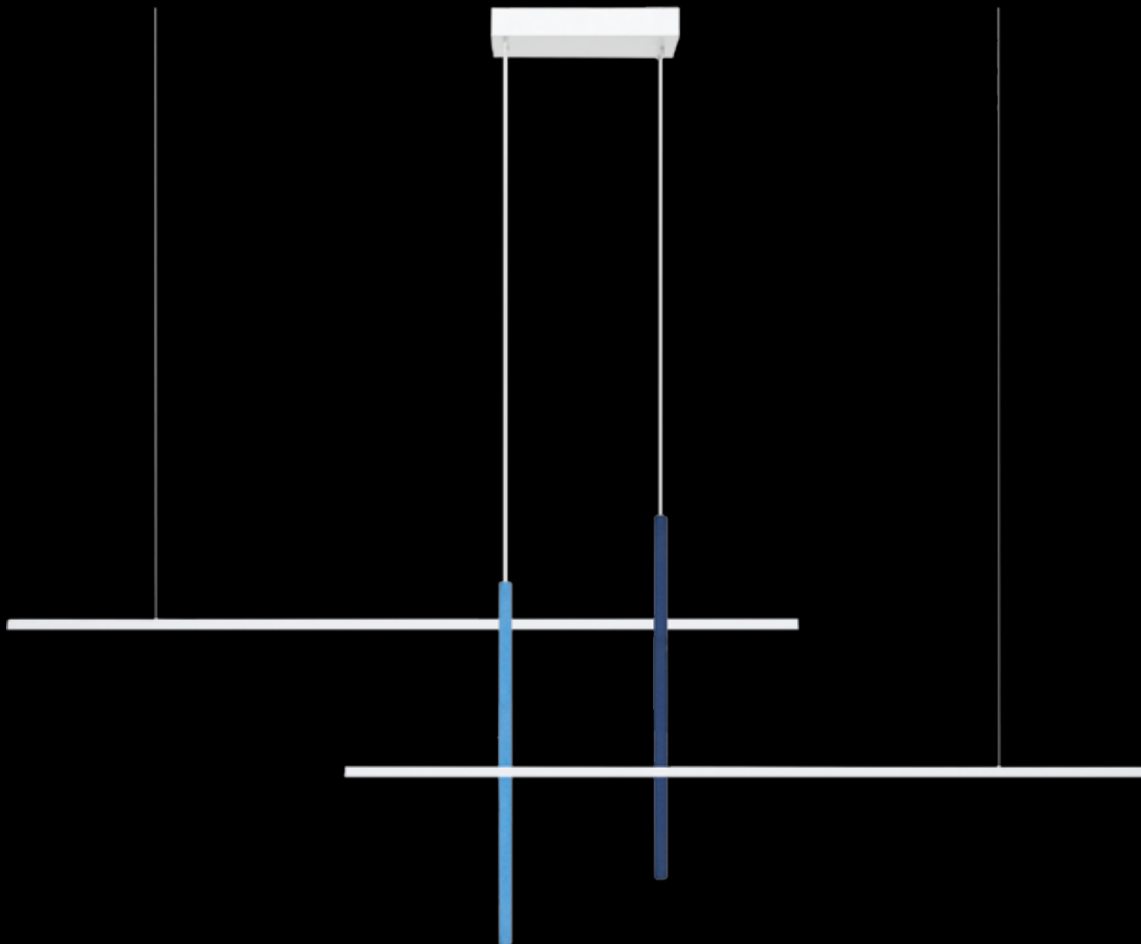

IP20

Żyrandol

Nr Art.	66501
Moc max.	LED 73W   2706 lm   3000k
Zasilanie	230V, 50Hz

Lampa zawiera wbudowany moduł LED

The luminaire includes built-in LED modules

DIEGO DUO ŻYRANDOL