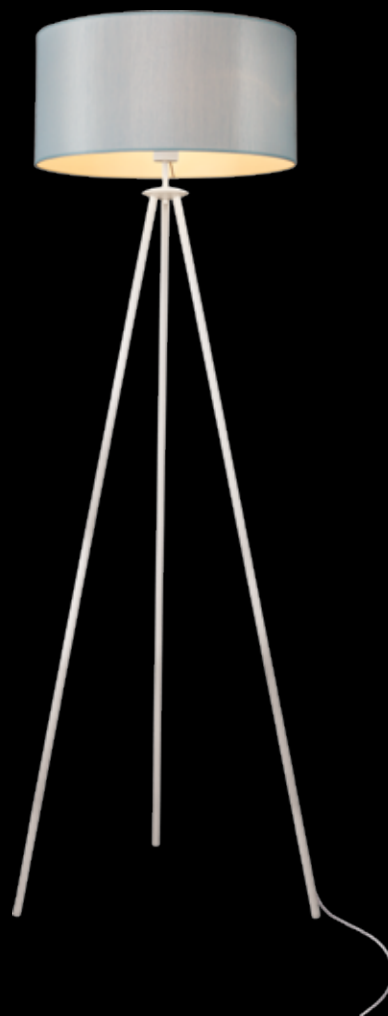

## NAPA

Abażur: materiał  
Kolor abażura: szary (66.8003.18)\*  
Wykończenie: lakier biały

Lampshade: fabric  
Lampshade colour: grey (66.8003.18)\*  
Finishing: white lacquer

IP20

Lampka biurkowa

Lampa podłogowa