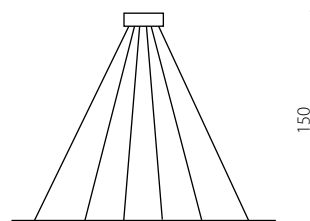

# ECHO

Wykończenie: lakier biały, czarny, szary lub złoty  
Przysłona: PC

Finish: white, black, grey or gold lacquer  
Cover: PC

IP20

Żyrandol podwójny 60+90

Żyrandol podwójny 90+120

Żyrandol potrójny 60+90+120