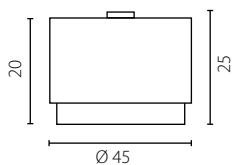

NET

Abażur: PCV i materiał plisowany
Kolor abażura: biały (Finlin 000/ H-17)*
Przystłona dona: PMMA
Wykończenie: stal nierdzewna szczotkowana

Lampshade: PCV and pleated fabric
Lampshade colour: white (Finlin 000/ H-17)*
Bottom cover: PMMA
Finish: brushed stainless steel

IP20

Plafon P-3