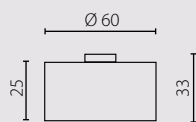

NODO KOLOR

Abażur: materiał
Kolor abażura: szary (żakard), czarno-srebrny (materiał plisowany)*
Przysłona dolna: szkło
Wykończenie: biały lub czarny lakier

Lampshade: fabric
Lampshade colour: grey (jacquard), black-silver (pleated fabric)*
Bottom cover: glass
Finish: white or black lacquer

IP20