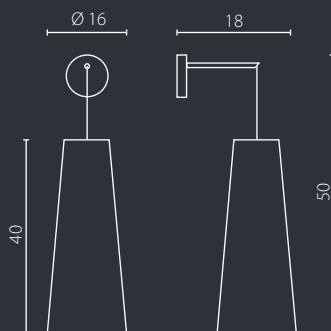

Nr Art.

66519

Moc max.

1 x 60W

Trzonek

E27

Zasilanie

230V, 50Hz

na zamówienie wg wzornika, strona $$$

on order according to our colour chart, page $$$