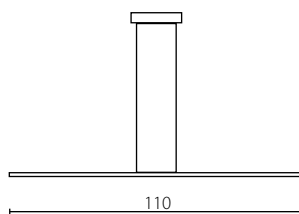

## LISTWA LED KOLOR

Wykończenie: lakier biały, czarny lub złoty  
Przysłona dolna: PC

Finish: white, black or gold lacquer  
Bottom cover: PC

IP20

Żyrandol 90

Żyrandol 110

Żyrandol 150

Nr Art.	67002	67595	67596
Moc max.	16W   590 lm   3000K	19W   750 lm   3000K	26W   1050 lm   3000K
Zasilanie	230V, 50Hz	230V, 50Hz	230V, 50Hz