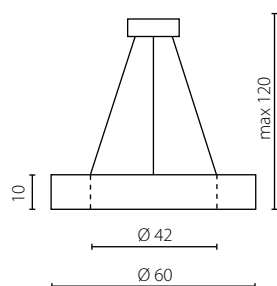

Żyrandol 60

Żyrandol 90

Żyrandol 120

Nr Art.	67718	67719	67720
Moc max.	35W	55W	70W
Zasilanie	230V, 50Hz	230V, 50Hz	230V, 50Hz

Lampa zawiera wbudowany moduł LED

The luminaire includes built-in LED modules

* na zamówienie wg wzornika, strona @@@
* on order according to our colour chart @@@