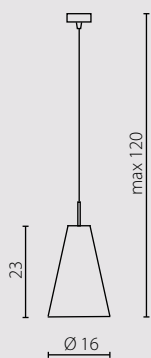

Żyrandol W-1