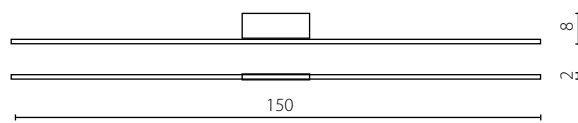

Kinkiet 60	Kinkiet 90	Kinkiet 110	Kinkiet 150
Nr Art.	67010	67011	67012	67013
Moc max.	10W | 370 lm | 3000K	15W | 590 lm | 3000K	17W | 750 lm | 3000K	23W | 1050 lm | 3000K
Zasilanie	230V, 50Hz	230V, 50Hz	230V, 50Hz	230V, 50Hz

LED zintegrowany Built-in LED modules