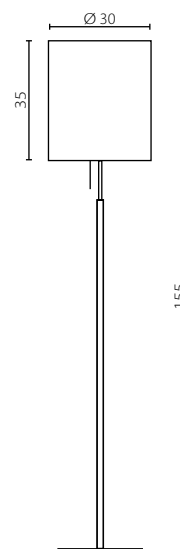

Lampa podłogowa

ONDE

Abażur: surowy jedwab
Kolor abażura: biały (H-57), srebrnoszary (H-60)*
Wykończenie: stal nierdzewna szczotkowana lub biały lakier

Lampshade: raw silk
Lampshade colour: white (H-57), silver-grey (H-60)*
Finish: brushed stainless steel or white lacquer

IP20

Lampka biurkowa