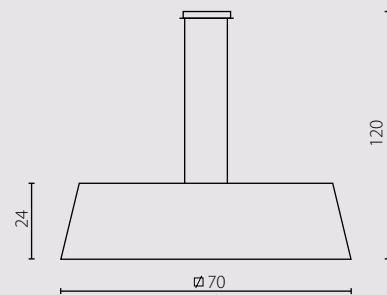

IP20

Żyrandol 50

Żyrandol 70

Nr Art.	67186	67210
Moc max.	4 x 60W	6 x 60W
Trzonek	E27	E27
Zasilanie	230V, 50Hz	230V, 50Hz