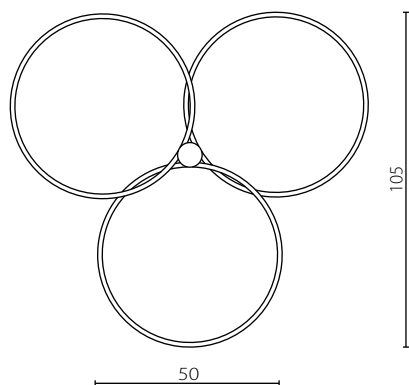

IP20

Plafon OLIMP

Nr Art.	67954
Moc max.	64W | 2600 lm
Zasilanie	230V, 50Hz

Lampa zawiera wbudowany moduł LED

The luminaire includes built-in LED modules