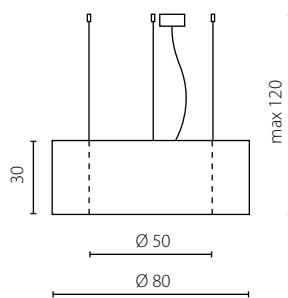

Żyrandol 70	Żyrandol 80	Żyrandol 100
Nr Art.	67784	67785	67786
Moc max.	6x40W	6x40W	8x40W
Trzonek	E27	E27	E27
Zasilanie	230V, 50Hz	230V, 50Hz	230V, 50Hz

* na zamówienie wg wzornika, strona @@@
* on order according to our colour chart @@@