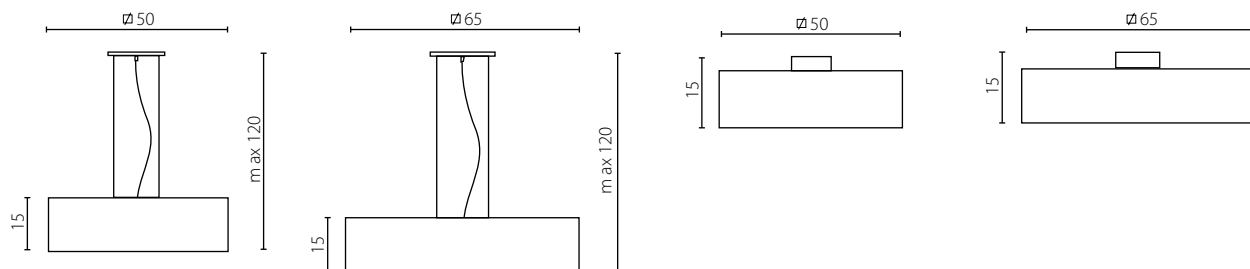

TOLEDO

Abażur: materiał
Kolor abażura: czarno-srebrny (H-11)*
Przysłona dolna: membrana
Wykończenie: stal nierdzewna szczotkowana

Lampshade: fabric
Lampshade colour: black-silver (H-11)*
Bottom cover: membrane
Finish: brushed stainless steel

IP20