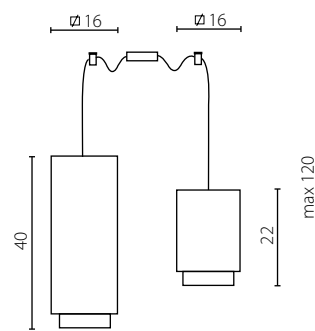

Żyrandol W-2

Nr Art.	67183	67185
Moc max.	1 x 60W	2 x 60W
Trzonek	E27	E27
Zasilanie	230V, 50Hz	230V, 50Hz

na zamówienie wg wzornika, strona $$$
on order according to our colour chart, page $$$