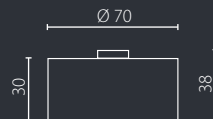

IP20

	Plafon 50	Plafon 60	Plafon 70	Plafon 80
Nr Art.	67539	67540	67541	67542
Moc max.	4 x 60W	4 x 60W	6 x 60W	6 x 60W
Trzonek	E27	E27	E27	E27
Zasilanie	230V, 50Hz	230V, 50Hz	230V, 50Hz	230V, 50Hz

na zamówienie wg wzornika, strona \$\$\$