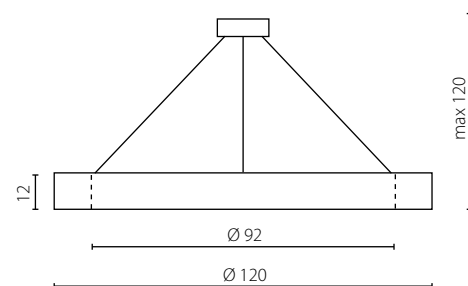

Żyrandol 60

Żyrandol 90

Żyrandol 120

Nr Art.	67718	67719	67720
Moc max.	35W	55W	70W
Zasilanie	230V, 50Hz	230V, 50Hz	230V, 50Hz

Lampa zawiera wbudowany moduł LED

The luminaire includes built-in LED modules

* na zamówienie wg wzornika, strona @@@
* on order according to our colour chart @@@