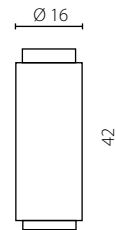

Lampka
biurkowa duża

Nr Art.	67330	67332
Moc max.	1 x 60W	1 x 60W
Trzonek	E27	E27
Zasilanie	230V, 50Hz	230V, 50Hz

na zamówienie wg wzornika, strona $$$
on order according to our colour chart, page $$$