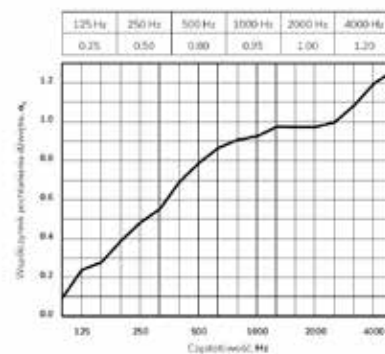

AKUSTYKA

α_w , współczynnik chłonności akustycznej
zgodnie z PN-EN ISO 354:2005