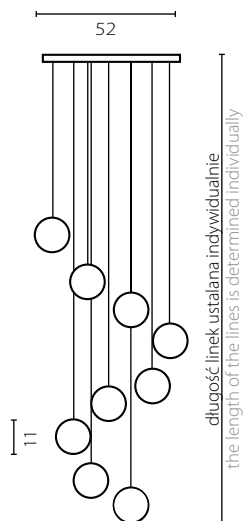

NELA

Klosz: szkło antico (z bąbelkami powietrza)
Kolor klosza: transparentny
Wykończenie: chrom lub lakier

Lampshade: antico glass (with air bibbles inside)
Lampshade color: transparent
Finish: chrome or lacquer