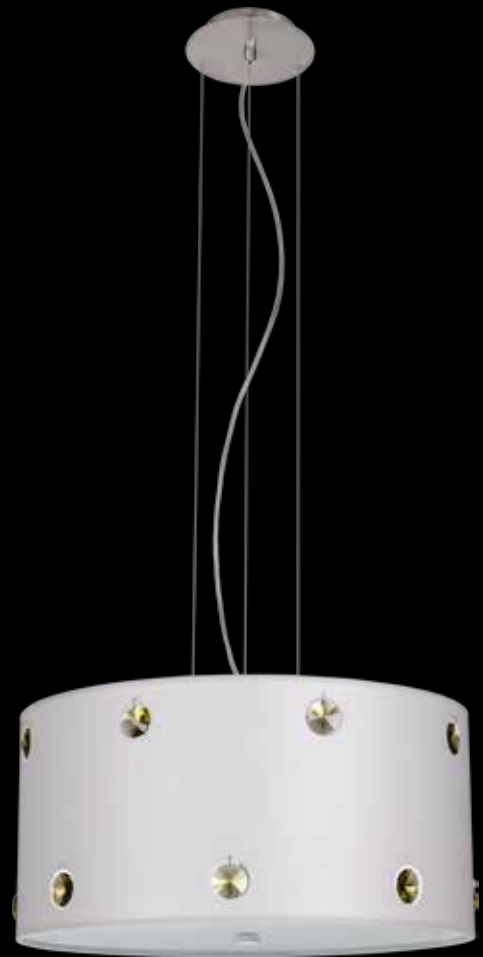

RONDO CRISTAL

Abażur: materiał satynowy + szlifowane szkło
Kolor abażura: szary*
Przystona dolna: szkło
Wykończenie: stal nierdzewna szczotkowana

Lampshade: satin fabric + polished glass
Lampshade colour: grey*
Bottom cover: glass
Finish: brushed stainless steel

IP20