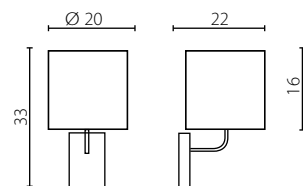

Kinkiet LED	Kinkiet
Nr Art.	67830	67829
Moc max.	1 x 60W + 1W	1 x 60W
Trzonek	E27 + LED	E27
Zasilanie	230V, 50Hz	230V, 50Hz

* na zamówienie wg wzornika, strona $$$
* on order according to our colour chart $$$