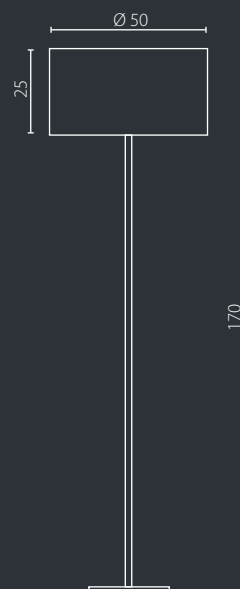

## RONDO PLISA

Abażur: PCV plisowane  
Kolor abażura: biały (H-2)\*  
Wykończenie: stal nierdzewna szczotkowana

Lampshade: PCV pleated  
Lampshade colour: white (H-2)\*  
Finish: brushed stainless steel