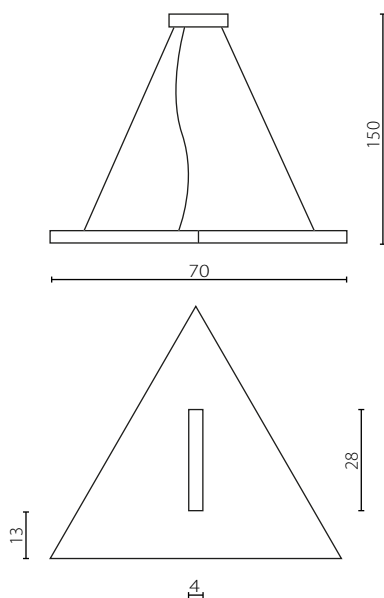

IP20

Żyrandol

Nr Art.

66506

Moc max.

LED 7W | 938lm | 3000k

Zasilanie

230V, 50Hz

Lampa zawiera wbudowany moduł LED

The luminaire includes built-in LED modules