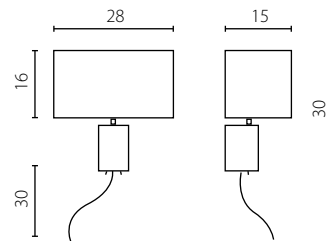

kinkiet

kinkiet LED

Nr Art.	67597	67598
Moc max.	1 x 60W	1 x 60W + 1 x 1W
Trzonek	E27	E27 + LED
Zasilanie	230V, 50Hz	230V, 50Hz

na zamówienie wg wzornika, strona $$$
on order according to our colour chart, page $$$