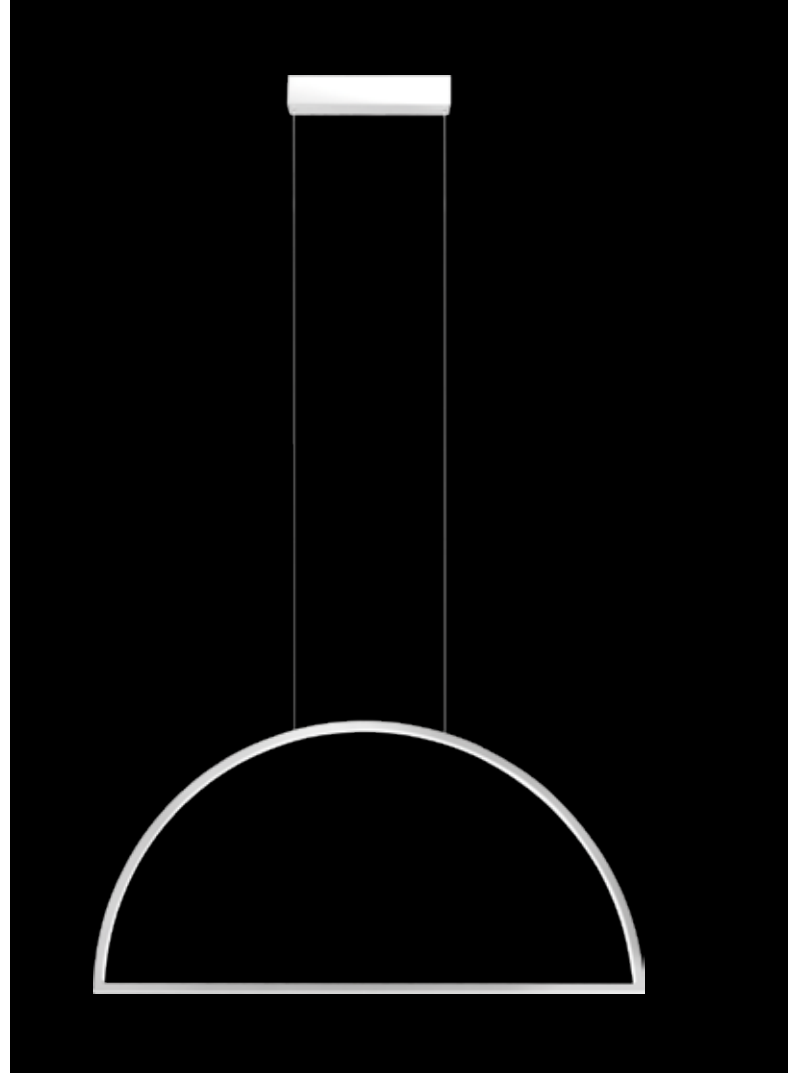

DEMI

Wykończenie: biały, czarny, szary lub złoty lakier
Przysłona: PC

Finish: white, black, grey or gold lacquer
Cover: PC

IP20

Żyrandol 60

Żyrandol 90

Żyrandol 120

Nr Art.	66463	66459	66465
Moc max.	25W | 506 lm | 3000K	35W | 884 lm | 3000K	44W | 1125 lm | 3000K
Trzonek	LED zintegrowany	LED zintegrowany	LED zintegrowany
Zasilanie	230V, 50Hz	230V, 50Hz	230V, 50Hz