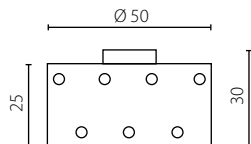

RONDO CRISTAL

Abażur: materiał satynowy + szlifowane szkło
Kolor abażura: szary*
Przystona dolna: szkło
Wykończenie: stal nierdzewna szczotkowana

Lampshade: satin fabric + polished glass
Lampshade colour: grey*
Bottom cover: glass
Finish: brushed stainless steel

IP20