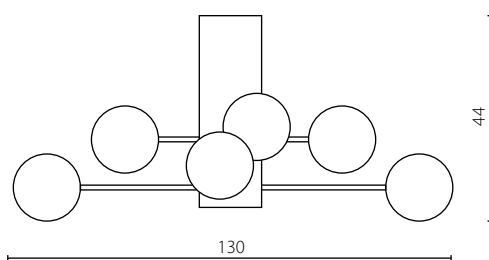

IP20

Plafon biały

Plafon czarny

Nr Art.	67752	67753
Moc max.	8x2W	8x2W
Trzonek	G4	G4
Zasilanie	230V, 50Hz	230V, 50Hz