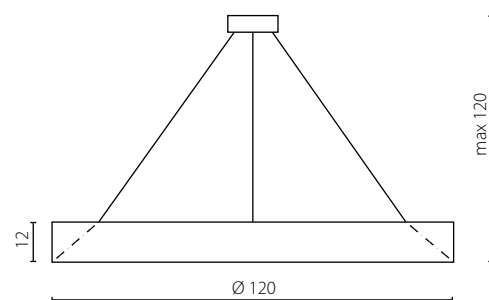

FOG

Abażur: materiał
Kolor abażura: złoty (H-62)*
Wykończenie: biały lakier
Przysłona dolna: membrana

Lampshade: fabric
Lampshade colour: gold (H-62)*
Finish: white lacquer
Bottom cover: membrane

IP20

Żyrandol 60