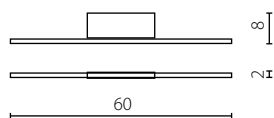

Kinkiet 60	Kinkiet 90	Kinkiet 110	Kinkiet 150
Nr Art.	67010	67011	67012	67013
Moc max.	10W | 370 lm | 3000K	15W | 590 lm | 3000K	17W | 750 lm | 3000K	23W | 1050 lm | 3000K
Zasilanie	230V, 50Hz	230V, 50Hz	230V, 50Hz	230V, 50Hz

LED zintegrowany Built-in LED modules