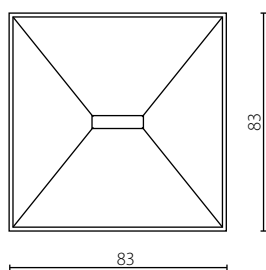

Żyrandol 83