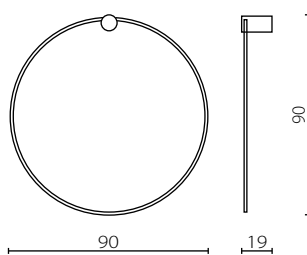

IP44

	Plafon/kinkiet 60	Plafon 90	Kinkiet 90	Plafon 120	Kinkiet 120
Nr Art.	67947	67948	67945	67949	67946
Moc max.	30W | 1030 lm | 3000K	40W | 1758 lm | 3000K	40W | 1758 lm | 3000K	48W | 2120 lm | 3000K	48W | 2120 lm | 3000K
Zasilanie	230V, 50Hz	230V, 50Hz	230V, 50Hz	230V, 50Hz	230V, 50Hz
	LED zintegrowany		Built-in LED modules