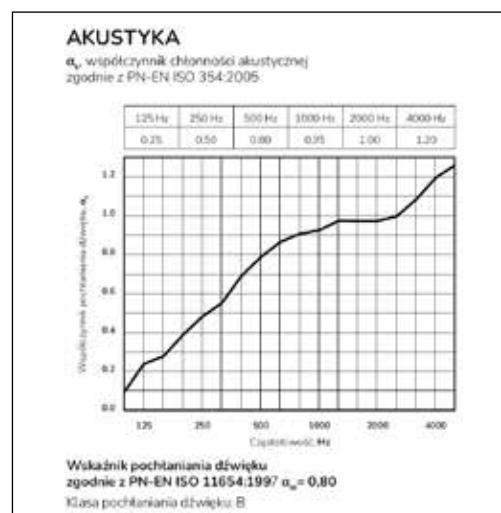

IP20

Żyrandol

Nr Art.

66506

Moc max.

LED 7W | 938lm | 3000k

Zasilanie

230V, 50Hz

Lampa zawiera wbudowany moduł LED

The luminaire includes built-in LED modules