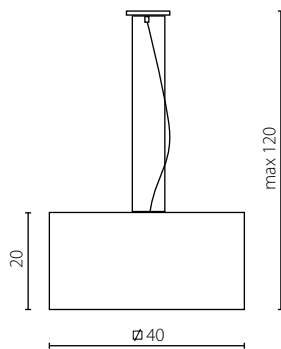

CALIPSO

Abażur: materiał
Kolor abażura: beżowy (Scala 103)*
Przystłona dolna: PMMA
Wykończenie: lakier biały

Lampshade: fabric
Lampshade colour: beige (Scala 103)*
Bottom cover: PMMA
Finish: white lacquer

IP20

Żyrandol