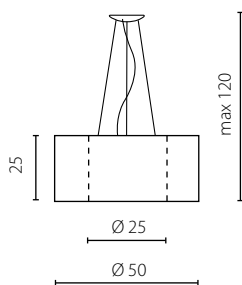

Żyrandol 50

Żyrandol 60

	Żyrandol 50	Żyrandol 60
Nr Art.	67957	67958
Moc max.	5x40W	5x40W
Trzonek	E27	E27
Zasilanie	230V, 50Hz	230V, 50Hz

* na zamówienie wg wzornika, strona @@@
* on order according to our colour chart @@@