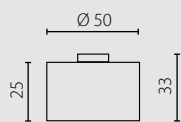

NODO KOLOR

Abażur: materiał
Kolor abażura: szary (żakard), czarno-srebrny (materiał plisowany)*
Przysłona dolna: szkło
Wykończenie: biały lub czarny lakier

Lampshade: fabric
Lampshade colour: grey (jacquard), black-silver (pleated fabric)*
Bottom cover: glass
Finish: white or black lacquer

IP20