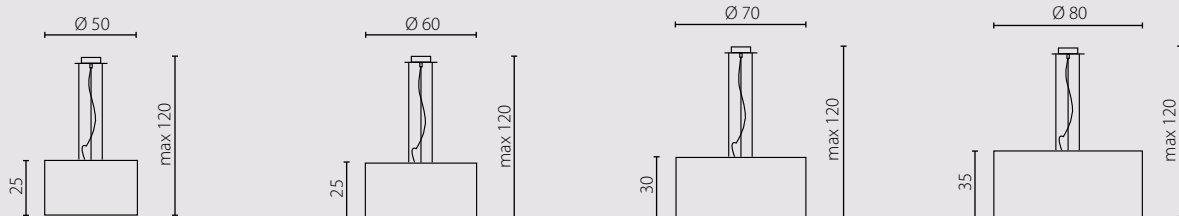

Żyrandol 50	Żyrandol 60	Żyrandol 70	Żyrandol 80
Nr Art.	67606	67607	67608	67609
Moc max.	4 x 60W	4 x 60W	6 x 60W	6 x 60W
Trzonek	E27	E27	E27	E27
Zasilanie	230V, 50Hz	230V, 50Hz	230V, 50Hz	230V, 50Hz

na zamówienie wg wzornika, strona $$$
on order according to our colour chart, page $$$