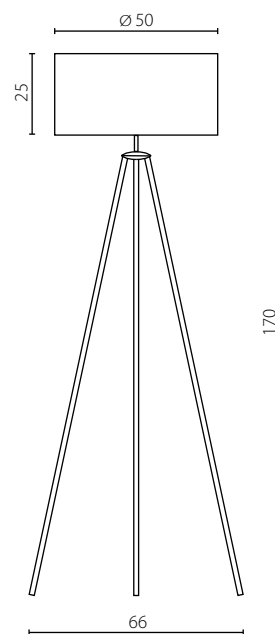

## NAPA

Abażur: materiał  
Kolor abażura: szary (66.8003.18)\*  
Wykończenie: lakier biały

Lampshade: fabric  
Lampshade colour: grey (66.8003.18)\*  
Finishing: white lacquer

IP20

Lampka biurkowa

Lampa podłogowa