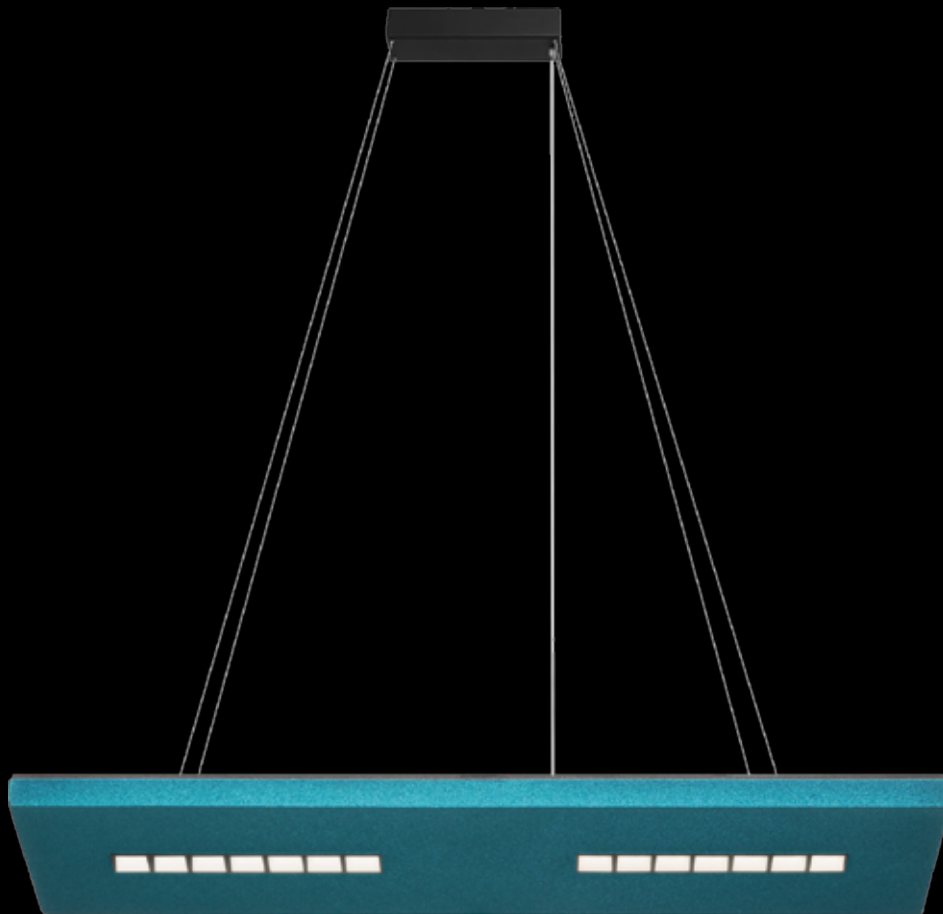

IP20

Żyrandol

Nr Art. 66505

Moc max. LED 14W | 1879lm | 3000k

Zasilanie 230V, 50Hz

Lampa zawiera wbudowany moduł LED

The luminaire includes built-in LED modules