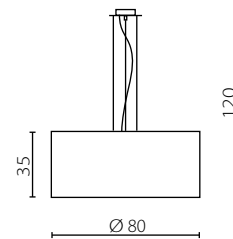

IP20

	Żyrandol 50	Żyrandol 60	Żyrandol 70	Żyrandol 80
Nr Art.	67839	67840	67841	67842
Moc max.	4 x 60W	4 x 60W	6 x 60W	6 x 60W
Trzonek	E27	E27	E27	E27
Zasilanie	230V, 50Hz	230V, 50Hz	230V, 50Hz	230V, 50Hz

* na zamówienie wg wzornika, strona $$$
* on order according to our colour chart $$$