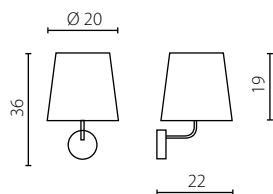

BELL

Abażur: materiał
Kolor abażura: biały (66.8003.01)*
Wykończenie: stal nierdzewna szczotkowana

Lampshade: fabric
Lampshade colour: white (66.8003.01)*
Finish: brushed stainless steel