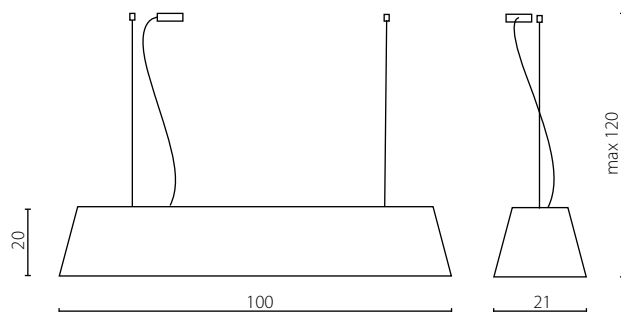

Żyrandol 100x20

Nr Art.	67205
Moc max.	3 x 60W
Trzonek	E27
Zasilanie	230V, 50Hz

na zamówienie wg wzornika, strona $$$
on order according to our colour chart, page $$$