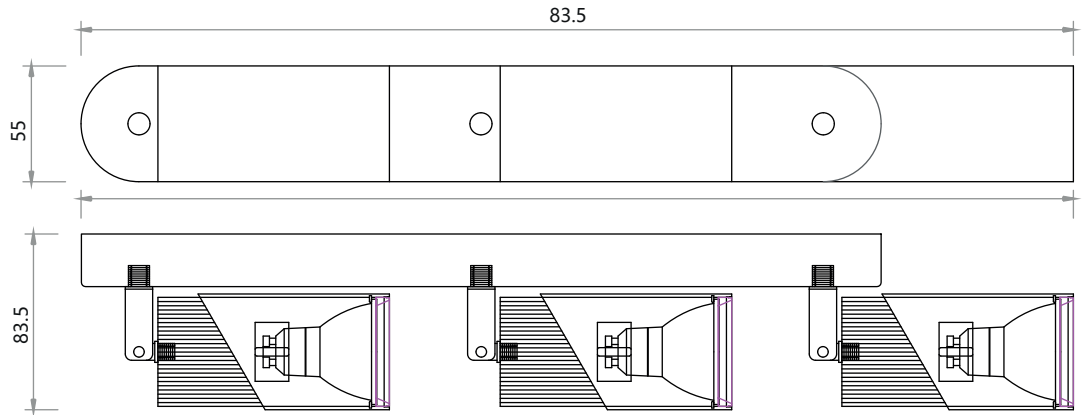

NEO

ML0282 / ML0289