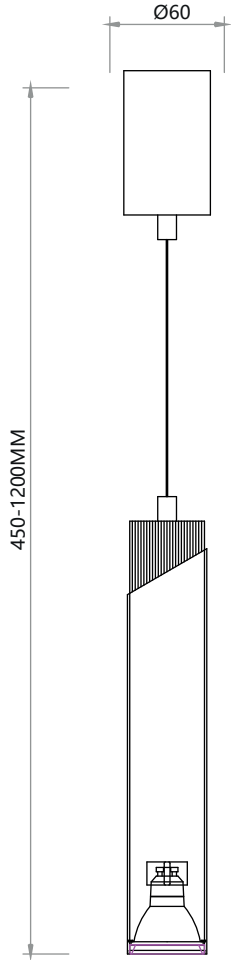

NEO

ML0284 / ML0291