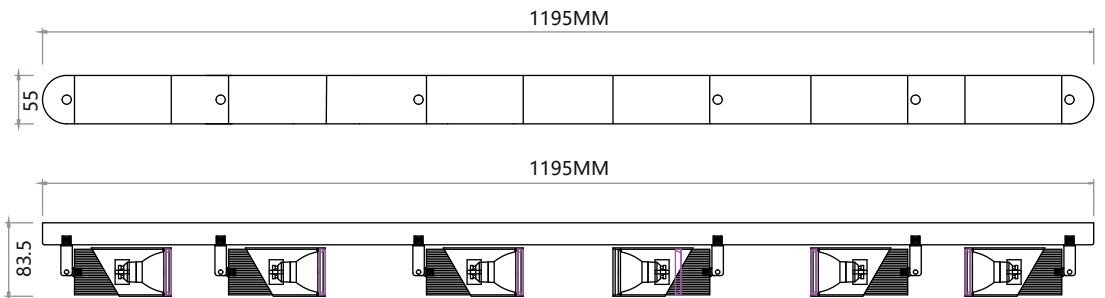

NEO

ML0283 / ML0290