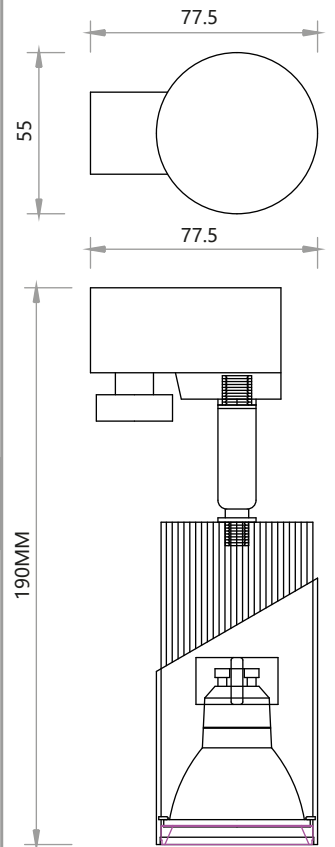

NEO

ML0279 / ML0286