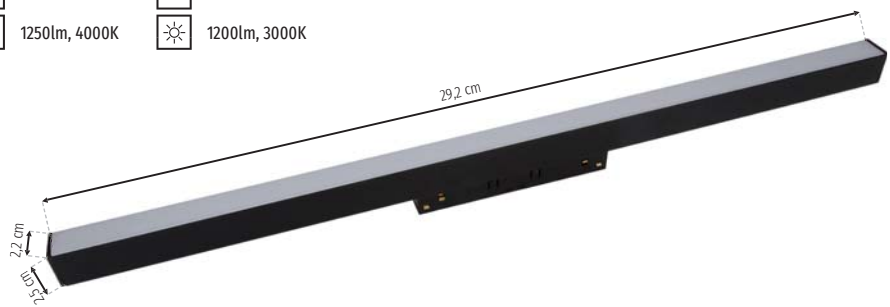

MB ML8928

LED 14W 48V LED

1200lm, 3000K