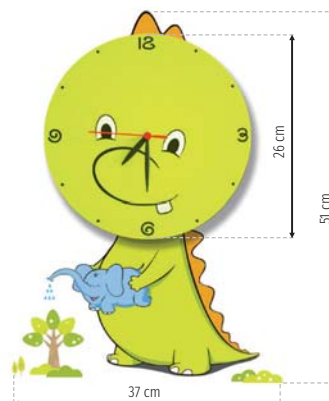

ML147
0,6W LED
W/L/H: 26/5cm

ML148
0,6W LED
W/L/H: 26/5cm

ML146
0,6W LED
W/L/H: 26/5cm

LED CLOCK

Co oznacza / What is what / Was ist was / Что есть что:

MLP55510 NR PRODUKTU / ITEM NO / ART. NUMMER / НОМЕР ПРОДУКТА