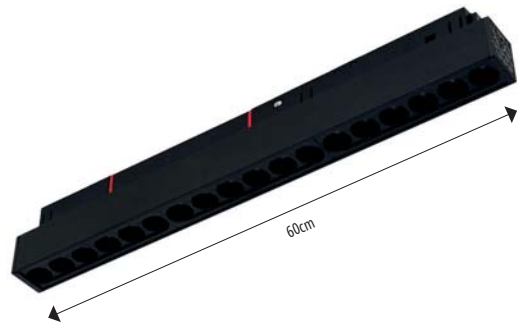

Magnetic track

MB **ML8124**

LED 24W 48V LED
☀️ 2000lm, 4000K

MB **ML8115**

LED 24W 48V LED
☀️ 1900lm, 3000K