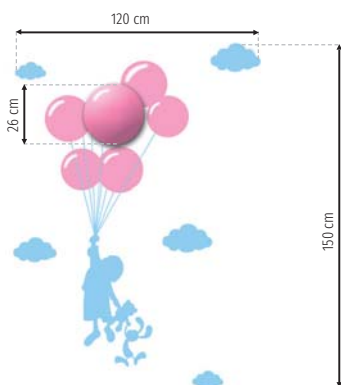

ML143
0,6W LED
W/L/H: 26/5cm

ML142
0,6W LED
W/L/H: 26/5cm