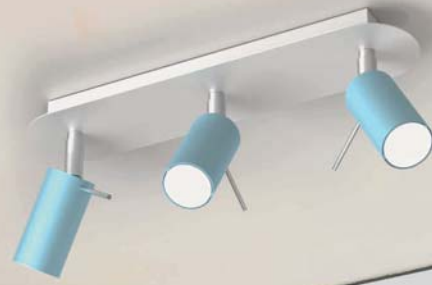

RECOMMENDED

EKZA6554
GU10

PRESTON