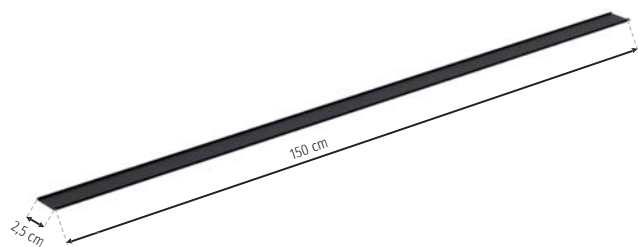

MB ML8709 MASKOWNICA DO SZYNY / RAIL COVER