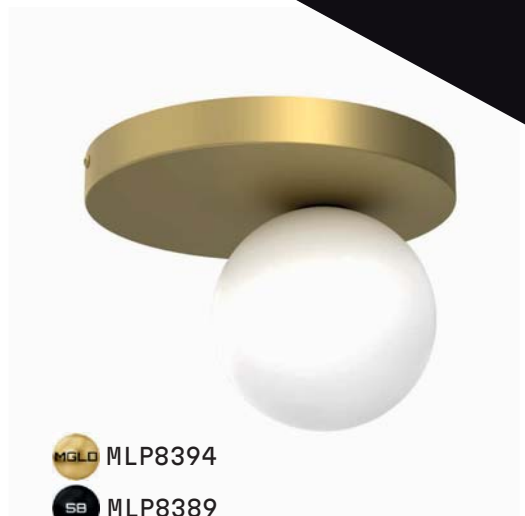

EKZA312

G9

BIBIONE

MGLD MLP8395

SB MLP8390

3xG9 max 8W LED
W/L/H: 30/30/15cm

MGLD MLP8394

SB MLP8389