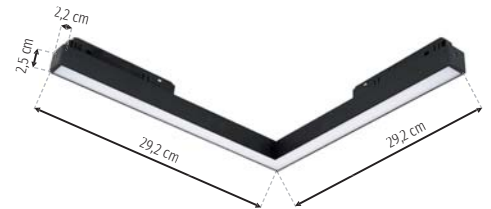

MB ML8929

LED 24W 48V LED

2000lm, 3000K