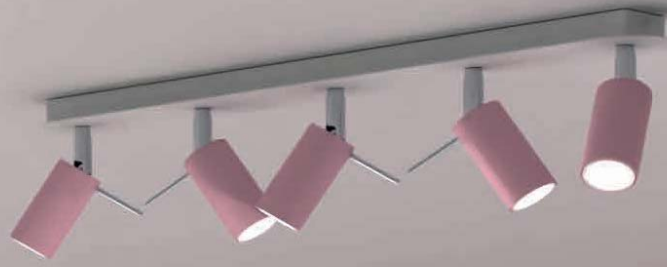

RECOMMENDED

EKZA6554

E14

PRESTON

MW+ MBL MLP7625

MW+ MP MLP7629

5x mini GU10 max 10W LED

W/L/H: 64/8/14cm

METAL

NOT INCLUDED