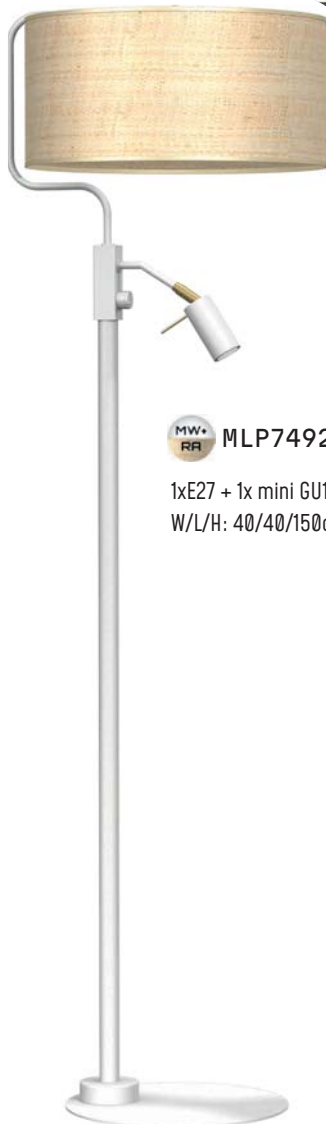

RECOMMENDED

EKZA7793

E27

MW•RR MLP7492

1xE27 + 1x mini GU10 max 15W LED
W/L/H: 40/40/150cm