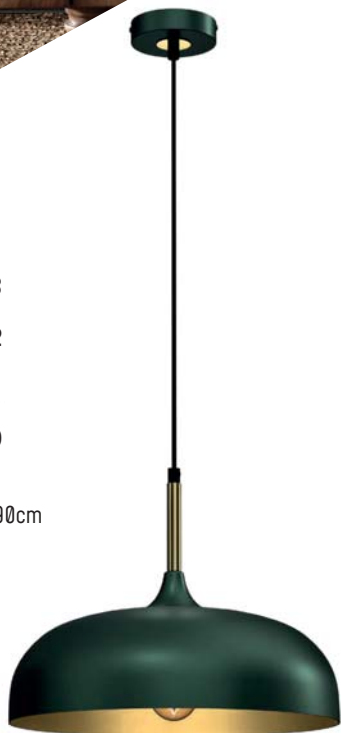

1xE27 max 15W LED
W/L/H: 35/35/40-90cm

RECOMMENDED

EKZF8007

E27

LINCOLN

 MLP7901

 MLP7900

 MLP7899