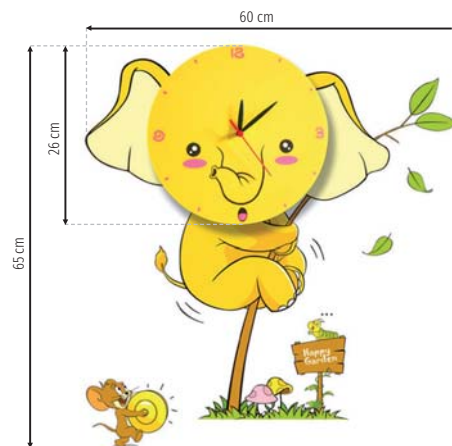

ML147
0,6W LED
W/L/H: 26/5cm

ML148
0,6W LED
W/L/H: 26/5cm

ML146
0,6W LED
W/L/H: 26/5cm

LED CLOCK

Co oznacza / What is what / Was ist was / Что есть что:

MLP55510 NR PRODUKTU / ITEM NO / ART. NUMMER / НОМЕР ПРОДУКТА