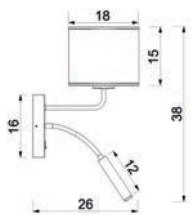

✱ 1xE27max15W+1xG9max8W
■ painted steel