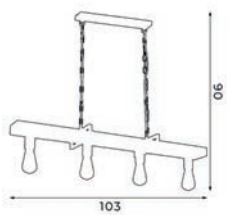

✘ 4xE27max15W
≡ painted steel / wood

■ 0666