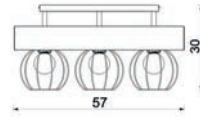

■ 1637

- ☒ 3xE27max15W
- ☒ painted steel / wood