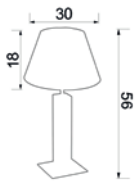

✱ 1xE27max15W
■ painted steel