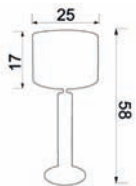

✱ 1xE27max15W
■ painted steel