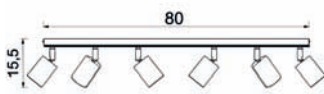

produkt posiada certyfikat FSC® / FSC® certified article

0594

1650

4xGU10max8W

■ painted steel / wood

produkt posiada certyfikat FSC® / FSC® certified article

0595

1651