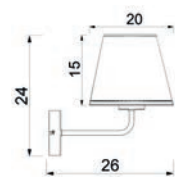

⊗ 1xE27max15W

▨ painted steel