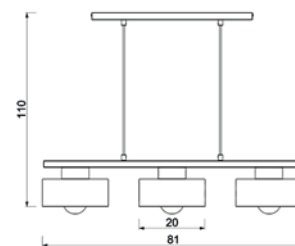

3xE27max15W

■ painted steel / chrome plated steel

UWAGA: Lampy są dostarczane bez źródeł światła / Bulbs not included