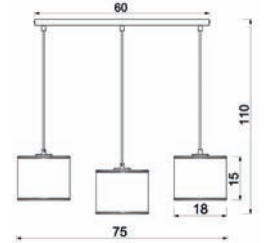

☒ 3xE27max15W
■ painted steel