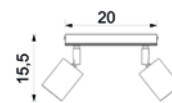

produkt posiada certyfikat FSC® / FSC® certified article

⊠ 2xGU10max8W

■ painted steel / wood