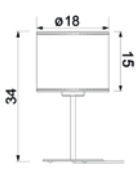

☒ 1xE27max15W
■ painted steel