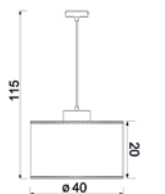

1xE27max15W
painted steel