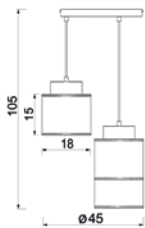

✦ 3xE27max15W
■ painted steel