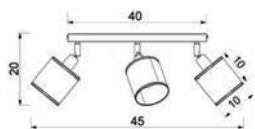

3xE14max15W
painted steel