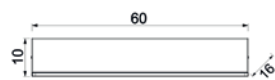

☒ 2xLEDmax6W

▨ painted steel