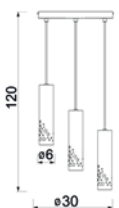

5737

5732

5722

3xGU10max8W
 painted steel

5728

5743

5738

5733