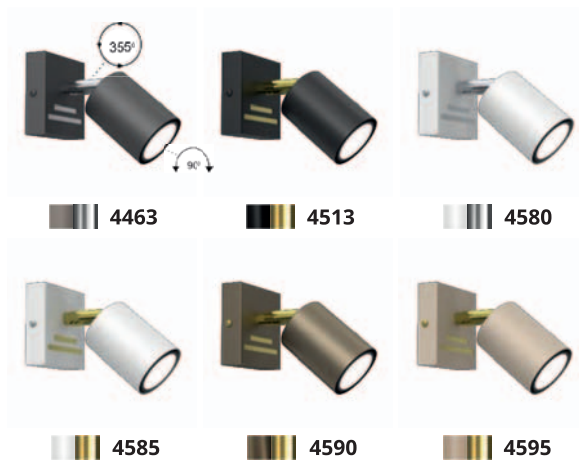

✦ 1xGU10max8W
■ painted steel