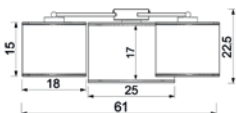

- ✘ 3xE27max15W
- ▣ painted steel