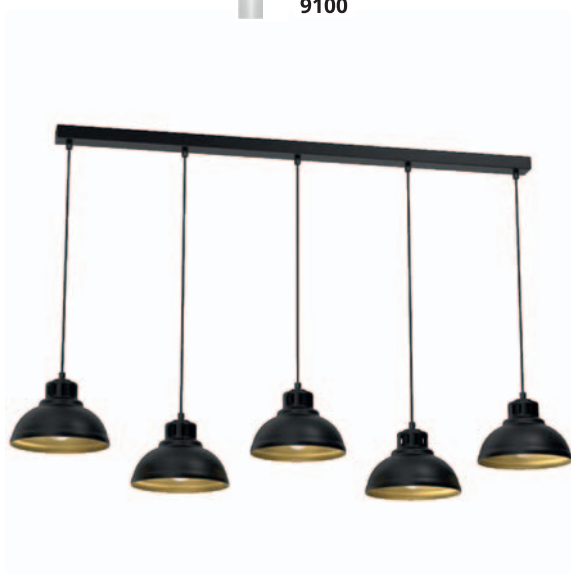

9228

4xE27max15W

■ painted steel

9100

9096

9118

8939

8894