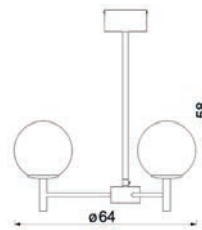

3x E27 max 15W
painted steel / brass plated steel