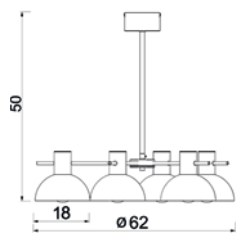

5xE27max15W

■ painted steel