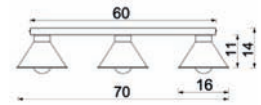

- ✘ 3xE27max15W
- ▣ painted steel