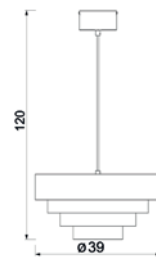

☒ 1xE27max15W

▬ painted steel

UWAGA: Lampy są dostarczane bez żródeł światła / Bulbs not included