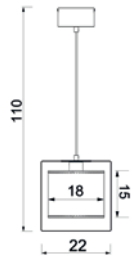

1x E27 max 15W

■ painted steel