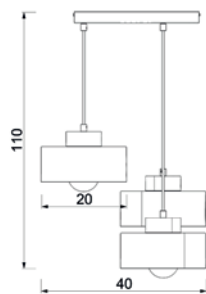

⊗ 3x E27 max 15W

■ ■ painted steel / chrome plated steel