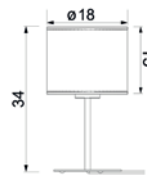

⊠ 1xE27max15W
■ painted steel

UWAGA: Lampy są dostarczane bez źródeł światła
/ Bulbs not included