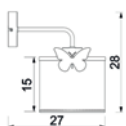

- ☒ 1xE27max15W
- ☒ painted steel