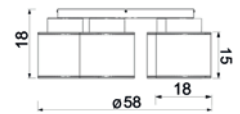

☒ 5xE27max15W
■ painted steel