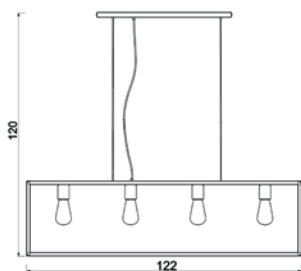

✘ 4xE27max15W

▨ painted steel

UWAGA: Lampy są dostarczane bez źródeł światła / Bulbs not included

■ BLACK MATT

■ ■ ANTIC BRASS

■ ■ TITANIUM GOLD

■ ■ BEIGE STRUCTURE

FRAME