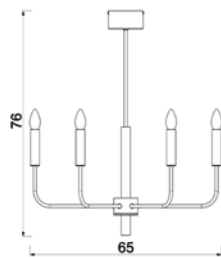

6xE14max15W

■ painted steel / brass plated steel