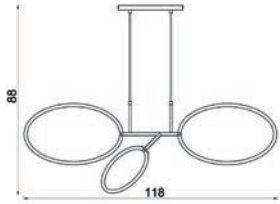

UWAGA: Lampy są dostarczane bez źródeł światła
 / Bulbs not included

■ BLACK STRUCTURE

■ TITANIUM GOLD

■ 9249

- ☒ 3xE27max15W
- ☒ painted steel / wood

■ 9248

- ☒ 2xE27max15W
- ☒ painted steel / wood

9245