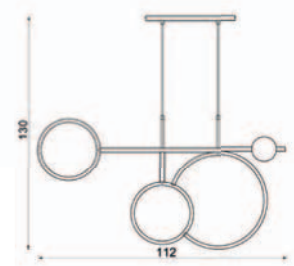

UWAGA: Lampy są dostarczane bez źródeł światła
 / Bulbs not included

■ BLACK STRUCTURE

■ TITANIUM GOLD

■ 9249

- ☒ 3xE27max15W
- ☒ painted steel / wood

■ 9248

- ☒ 2xE27max15W
- ☒ painted steel / wood

9245