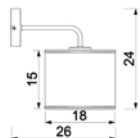

☒ 1xE27max15W
■ painted steel