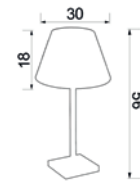

■ BLACK STRUCTURE

TABLE LAMPS

■ 3759
Shade 2917

■ 3760
Shade 2918

■ 3761
Shade 2919

■ 3762
Shade 2920

■ 3763
Shade 2921

✦ 1xE27max15W
■ painted steel / wood