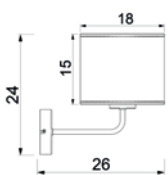

✱ 1xE27max15W

■ painted steel

UWAGA: Lampy są dostarczane bez żródeł światła / Bulbs not included

■ WHITE STRUCTURE

■ BLACK STRUCTURE