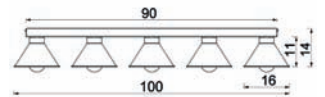

- ✘ 5xE27max15W
- ▣ painted steel