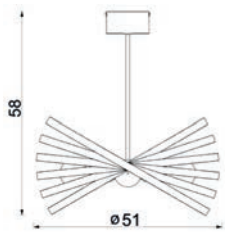

☒ 4xE14max15W

☒ painted steel

UWAGA: Lampy są dostarczane bez źródeł światła / Bulbs not included

■ 8973

■ 8974

■ 8992

■ 8993

⊠ 4xE27max15W