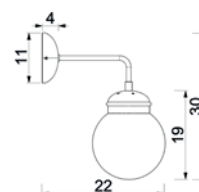

☒ 1xE14max15W
☒ painted steel / brass plated steel