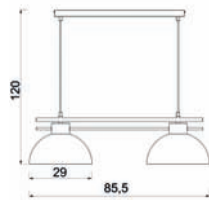

SKAL

4285

4369

4376

1xE27max15W

■ painted steel

■ ■ 4286

■ ■ 4370