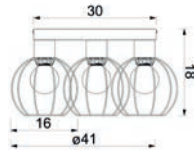

■ 0221

☒ 4xE27max15W
■ painted steel