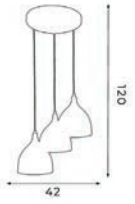

☒ 3x E27 max 15W
■ painted steel