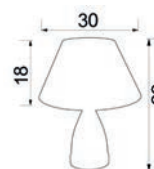

1xE27max15W
 painted steel / wood