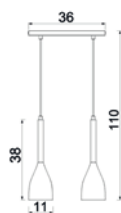

9738

9739

9159

9160

9161

1xE27max15W

■ painted steel / wood

2xE27max15W