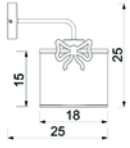

☒ 1xE27max15W

▣ painted steel