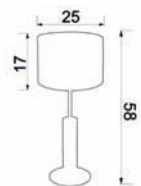

1xE27max15W
painted steel