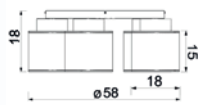

⊠ 5xE27max15W
■ painted steel