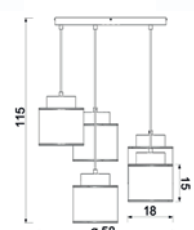

5xE27max15W
painted steel