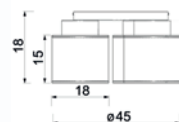

⊠ 3xE27max15W
■ painted steel