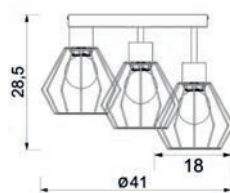

☒ 3xE27max15W

▨ painted steel