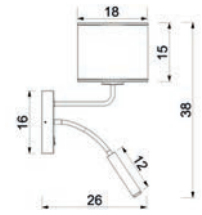

☒ 1xE27max15W+1xG9max8W
■ painted steel