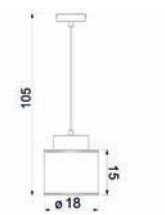

1xE27max15W
painted steel