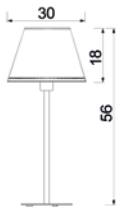

1xE27max15W
■ painted steel

UWAGA: Lampy są dostarczane bez źródeł światła / Bulbs not included

■ WHITE STRUCTURE

■ BLACK STRUCTURE

ARDEN

249