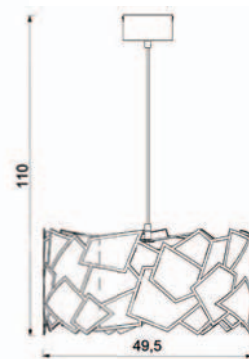

3xE27max15W
painted steel

UWAGA: Lampy są dostarczane bez źródeł światła / Bulbs not included