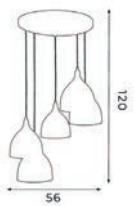

☒ 5x E27 max 15W
■ painted steel