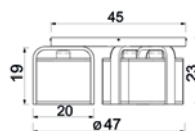

☒ 3xE27max15W
▣ painted steel / wood