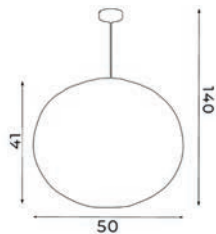

1xE27max15W
fabric