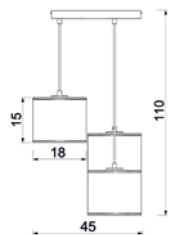

☒ 3xE27max15W
■ painted steel

UWAGA: Lampy są dostarczane bez źródeł światła
/ Bulbs not included