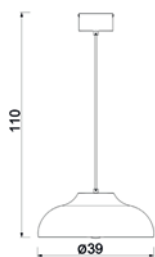

■ 9938

■ 9940

■ 9934

■ 9936

⊠ 1xE27max15W
 ■ painted steel

UWAGA: Lampy są dostarczane bez źródeł światła / Bulbs not included

■ TITANIUM GOLD

■ BEIGE STRUCTURE