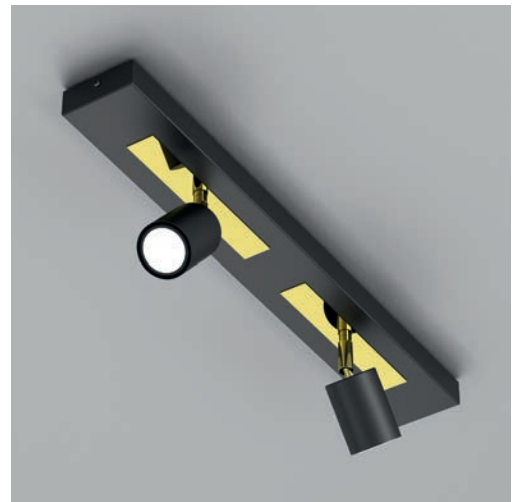

1671

1668

4xGU10max8W

■ painted steel / brass plated steel

1664

1672

UWAGA: Lampy są dostarczane bez źródeł światła / Bulbs not included

■ BLACK STRUCTURE