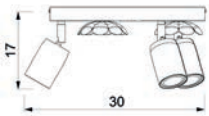

3873

- 3xGU10max8W
- painted steel