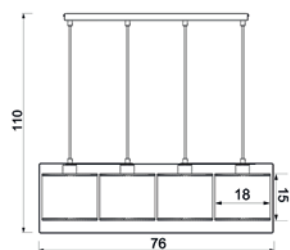

4x E27 max 15W

■ painted steel