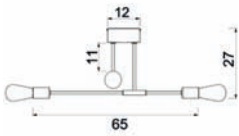

4xE27max15W
painted steel / plated steel