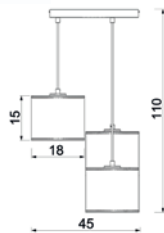

☒ 3xE27max15W
■ painted steel