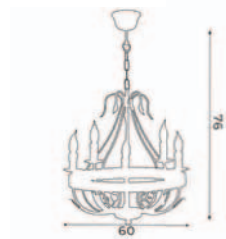

☒ 5xE14max15W
☒ painted steel