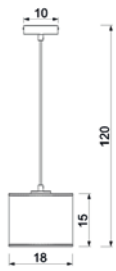

1xE27max15W
painted steel