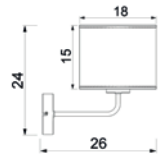

☒ 1xE27max15W
■ painted steel