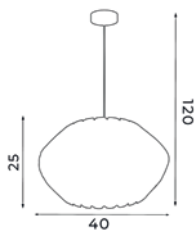

1xE27max15W
plastic