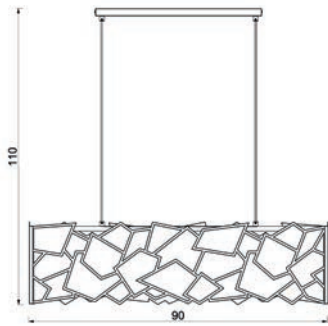

■ 0555

✦ 4xE27max15W
■ painted steel