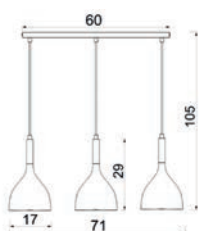

3x E27 max 15W
painted steel