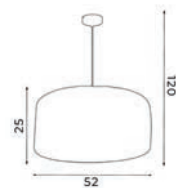

■ 9797
Shade 2975

⊠ 1xE27max15W
■ fabric