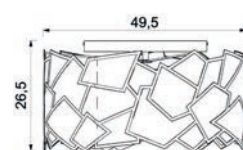

3xE27max15W
painted steel