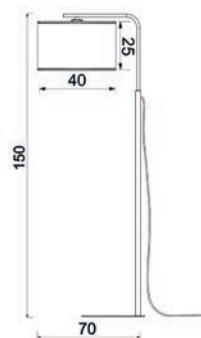

⊠ 1xE27max15W
▨ painted steel