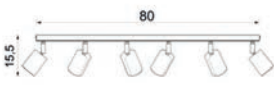

produkt posiada certyfikat FSC® / FSC® certified article