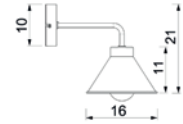

- ✘ 1xE27max15W
- ▣ painted steel