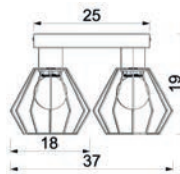

✘ 4xE27max15W
≡ painted steel