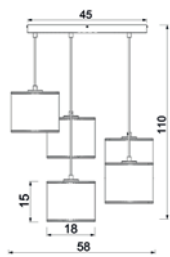

■ 5xE27max15W

■ painted steel