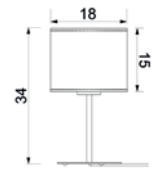

1xE27max15W
painted steel