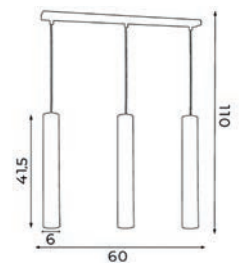

1547

9516

9507

9495

1555

3xGU10max8W
 painted steel

UWAGA: Lampy są dostarczane bez źródeł światła
/ Bulbs not included

3xGU10max8W
 painted steel