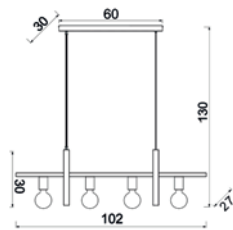

UWAGA: Lampy są dostarczane bez źródeł światła / Bulbs not included

■ SILVER

■ PINK

■ WHITE MATT

FLOWER

■ 0424

⊠ 4xE27max15W

■ painted steel / wood