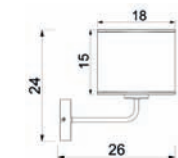

⊠ 1xE27max15W
■ painted steel