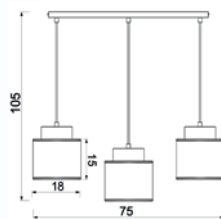

3xE27max15W
painted steel