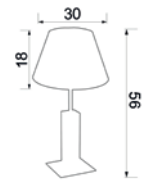

1xE27max15W
painted steel