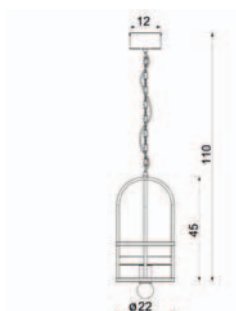

⊠ 1xE27max15W

■ painted steel

UWAGA: Lampy są dostarczane bez źródeł światła / Bulbs not included

* Informujemy, że dla zapewnienia bezpieczeństwa oraz prawidłowego użytkowania opraw oświetleniowych z funkcją półki, nie wolno stosować żywych roślin. / *Please be advised that for the safety and proper use of lighting fixtures with shelf functionality, the use of live plants is strictly prohibited.

■ WHITE STRUCTURE

■ BEIGE STRUCTURE

■ TITANIUM GOLD

■ BLACK STRUCTURE