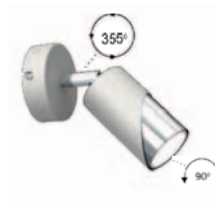

■ BLACK STRUCTURE
 ■ CHROME

■ BLACK STRUCTURE
 ■ SHINY GOLD

UWAGA: Lampy są dostarczane bez żródeł światła
 / Bulbs not included

9657

9648

9666

9675

9684