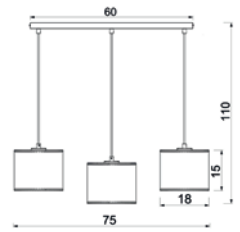

UWAGA: Lampy są dostarczane bez żródeł światła / Bulbs not included

BLACK STRUCTURE

WHITE STRUCTURE

LOFT SHADE

■ 5239
Shade 2952

■ 5253
Shade 2955

■ 5240
Shade 2952

■ 5267
Shade 2958