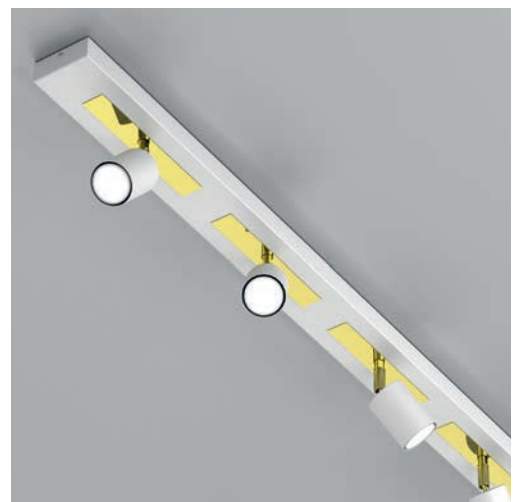

1671

1668

4xGU10max8W

■ painted steel / brass plated steel

1664

1672

UWAGA: Lampy są dostarczane bez źródeł światła / Bulbs not included

■ BLACK STRUCTURE