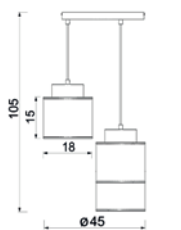

3xE27max15W
painted steel