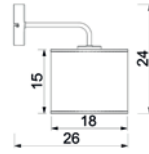

1xE27max15W

■ painted steel