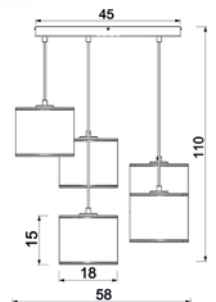

☒ 5xE27max15W
■ painted steel