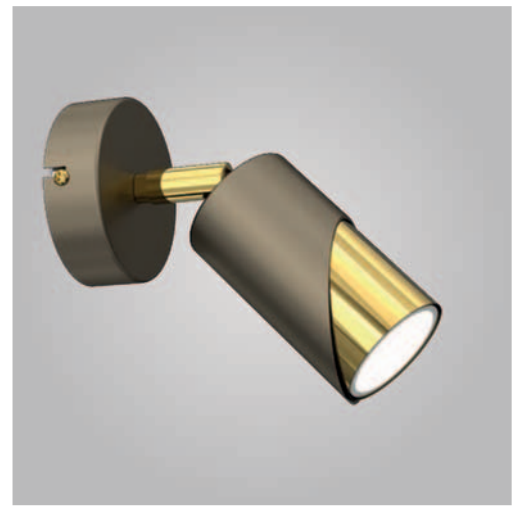

■ BLACK STRUCTURE
 ■ CHROME

■ BLACK STRUCTURE
 ■ SHINY GOLD

UWAGA: Lampy są dostarczane bez żródeł światła
 / Bulbs not included

9657

9648

9666

9675

9684