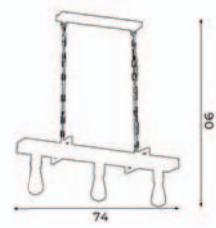

- ✱ 3xE27max15W
- ▨ painted composite

UWAGA: Lampy są dostarczane bez źródeł światła / Bulbs not inclu

■ BLACK MATT

■ COPPER

■ WHITE MATT

■ GOLD

■ BURGUNDY

✘ 3xE27max15W
 ≡ painted steel / wood