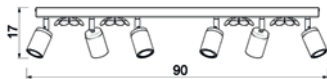

3874

- 6xGU10max8W
- painted steel

UWAGA: Lampy są dostarczane bez źródeł światła / Bulbs not included

■ SILVER

■ PINK

■ WHITE MATT

FLOWER