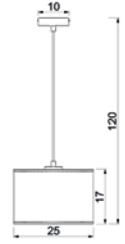

☒ 1xE27max15W
■ painted steel