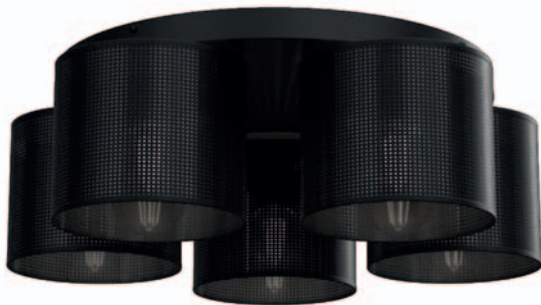

- ✘ 3xE27max15W
- ▣ painted steel

■ 5227
Shade 2953+2952

■ 5230
Shade 2956+2955

UWAGA: Lampy są dostarczane bez źródeł światła / Bulbs not included

■ 5234
Shade 2952

■ 5248
Shade 2955

■ 5262
Shade 2958

☒ 3xE27max15W
■ painted steel