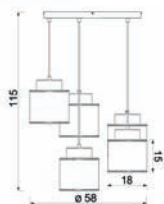

■ 3181
 Shade 2932

✦ 3xE27max15W
 ■ painted steel

■ 3182
 Shade 2932

✦ 3xE27max15W
 ■ painted steel

■ 3183
 Shade 2932

✦ 5xE27max15W
 ■ painted steel

■ 3184
 Shade 2932

UWAGA: Lampy są dostarczane bez źródeł światła / Bulbs not included