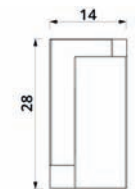

- 2xG9max8W
- painted steel