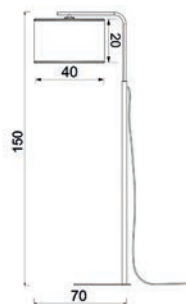

- ✕ 1xE27max15W
- ▨ painted steel