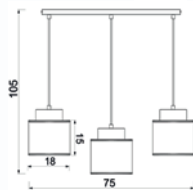

✦ 3xE27max15W
■ painted steel