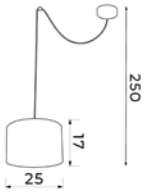

UWAGA: Lampy są dostarczane bez źródeł światła / Bulbs not included

■ 5219
Shade 2979

- ✕ 1xE27max15W
- ▨ painted steel

■ 5220
Shade 2979

- ✕ 1xE27max15W
- ▨ painted steel

1xE27max15W
 painted steel

4085
 Shade 2939