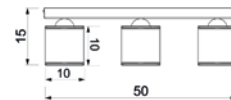

3xE14max15W
 painted steel