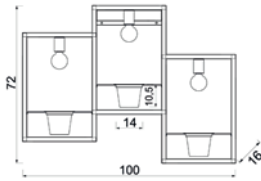

- ☒ 3xE27max15W
- ▣ painted steel