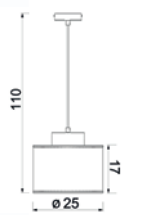

1xE27max15W
painted steel