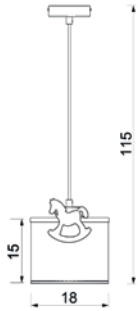

- ✦ 1xE27max15W
- ▣ painted steel