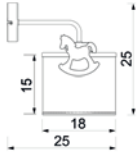

- ✦ 1xE27max15W
- ▣ painted steel