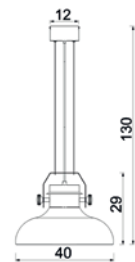

■ WHITE STRUCTURE
■ BEIGE STRUCTURE

■ NICKEL
■ BLACK STRUCTURE

■ SHINY GOLD
■ BRUSHED BRASS

■ TITANIUM GOLD

NORGE

■ ■ 4133

■ ■ 4134

✘ 1xE27max15W