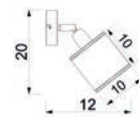

■ 5285
 Shade 2962

☒ 1xE27max15W
 ▨ painted steel

■ 5286
 Shade 2963

UWAGA: Lampy są dostarczane bez źródeł światła / Bulbs not included

9755
Shade 2689

9750
Shade 2689

1xE14max15W
painted steel

9756
Shade 2689