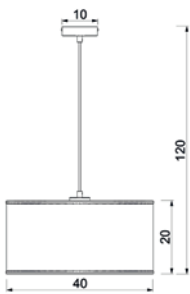

1xE27max15W
painted steel