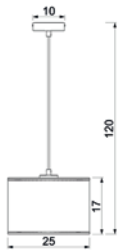

1xE27max15W
painted steel