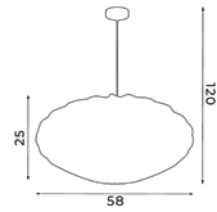

9793
Shade 2971