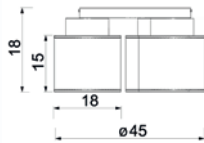

☒ 3xE27max15W
■ painted steel