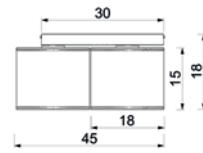

☒ 3xE27max15W
■ painted steel