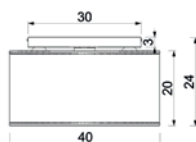

☒ 3xE27max15W
■ painted steel