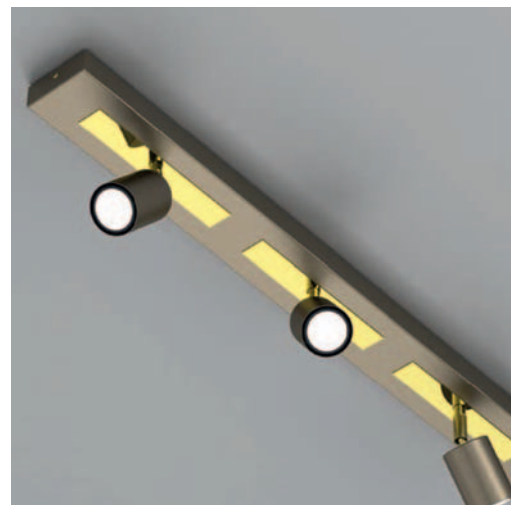

1671

1668

4xGU10max8W

■ painted steel / brass plated steel

1664

1672

UWAGA: Lampy są dostarczane bez źródeł światła / Bulbs not included

■ BLACK STRUCTURE