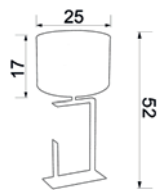

☒ 1xE27max15W
■ painted steel