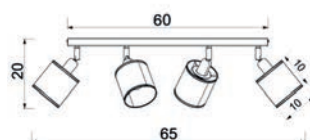

9759
 Shade 2689 ;

4xE14max15W
 painted steel

9754
 Shade 2689 ;

UWAGA: Lampy są dostarczane bez źródeł światła / Bulbs not included

BLACK STRUCTURE

WHITE STRUCTURE

JUTE SPOT

231