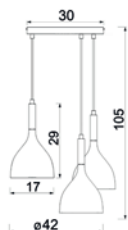

3900

3x E27 max 15W
painted steel

4003

4006

3892

3895

3898

3901