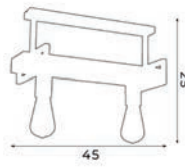

- ☒ 2xE27max15W
- ☒ painted steel / wood

■ 0664