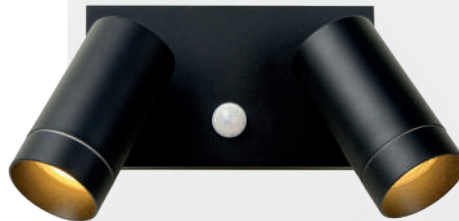

H: 26 cm **Material:** Aluminum

L: 10 cm **Bulb recom.:** 49006/05/30

09831/01/30

1x GU10/50W max./excl./

W: 15.3 cm **Colours:** Black

H: 15 cm **Material:** Aluminum

L: 10 cm **Bulb recom.:** 49006/05/30

09831/02/30