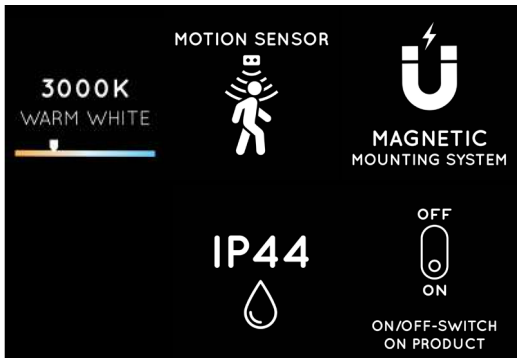

IP54

28803/01/30

1x G9/5W max./excl./

W: 13.5 cm **Colours:** Black

H: 11 cm **Material:** Aluminum

L: 11.5 cm **Bulb recom.:** 49095/03/31

IP54

JAXX