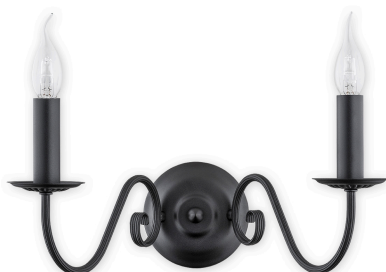

O2896 W6 BIA
6 x E14 max 60 W
74 x 74 x 70 cm

O2891 K2 CZA
2 x E14 max 60 W
39 x 26 x 19 cm