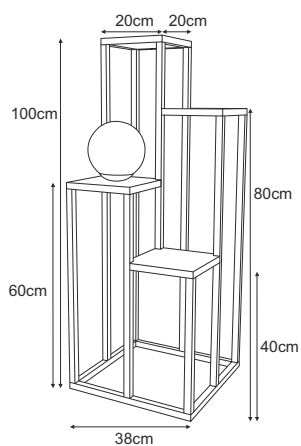

KS-17 KWIETNIK 1xE27, max. 40W

metal/szkło, steel/glass, металл/стекло

KWIETNIK

KS-06 KWIETNIK ECO S

KS-06 KWIETNIK ECO S

metal, steel, металл

KWIETNIK

KS-07 KWIETNIK ECO M