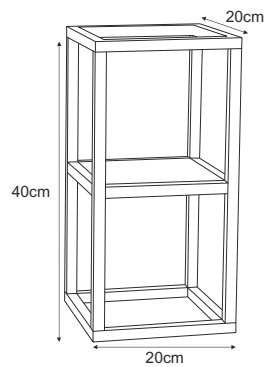

KS-01 KWIETNIK S

metal, steel, металл

KWIETNIK