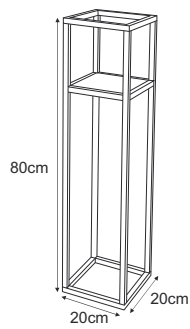

KS-03 KWIETNIK L

metal, steel, металл

KWIETNIK