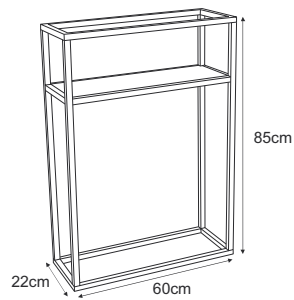

KS-05 KWIETNIK P

metal, steel, металл

KWIETNIK