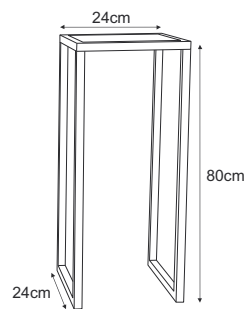

KS-08 KWIETNIK ECO L

metal, steel, металл

KWIETNIK