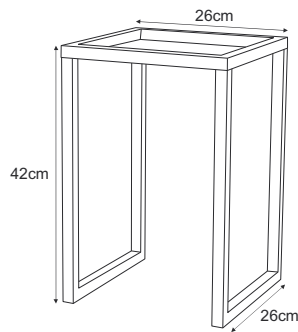

KS-17 KWIETNIK 1xE27, max. 40W

metal/szkło, steel/glass, металл/стекло

KWIETNIK

KS-06 KWIETNIK ECO S

KS-06 KWIETNIK ECO S

metal, steel, металл

KWIETNIK

KS-07 KWIETNIK ECO M