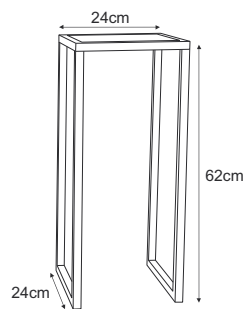

KS-17 KWIETNIK 1xE27, max. 40W

metal/szkło, steel/glass, металл/стекло

KWIETNIK

KS-06 KWIETNIK ECO S

KS-06 KWIETNIK ECO S

metal, steel, металл

KWIETNIK

KS-07 KWIETNIK ECO M