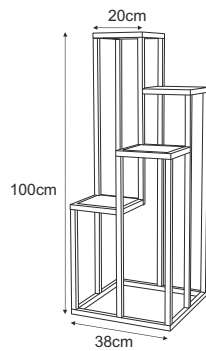

KS-04 KWIETNIK XL

metal, steel, металл

KWIETNIK