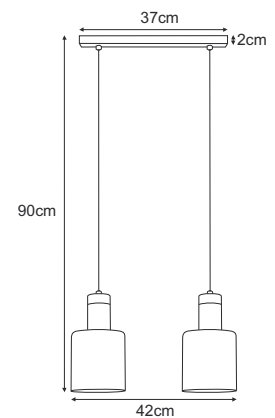

ALTO

K-5257

K-5255

K-5256

K-5257 3xE27, max. 40W

K-5255 1xE27, max. 40W

K-5256 2xE27, max. 40W

K-5258 3xE27, max. 40W