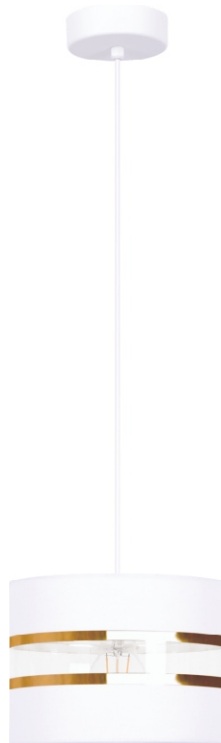

K-5223

K-5222 3xE27, max. 40W

K-5223 4xE27, max. 40W

K-5224 1xE27, max. 40W

VICTORIA

K-5215

K-5215 1xE27, max. 40W

K-5210

K-5210 1xE27, max. 40W

K-5211

K-5211 1xE27, max. 40W

K-5214

K-5212

K-5213

K-5214 1xE27, max. 40W

K-5213 4xE27, max. 40W