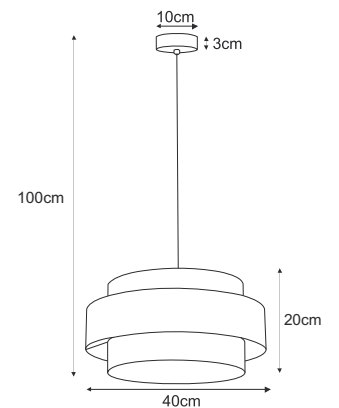

CEZAR

K-5275

K-5275 1xE27, max. 40W

K-5270

K-5270 1xE27, max. 40W

K-5271

K-5271 1xE27, max. 40W

K-5274