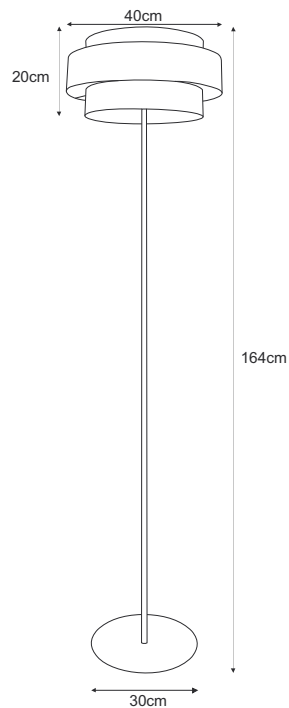

K-5282

K-5284 1xE27, max. 40W

K-5283 4xE27, max. 40W

K-5282 3xE27, max. 40W

K-5285

K-5285 1xE27, max. 40W

K-5280

K-5280 1xE27, max. 40W