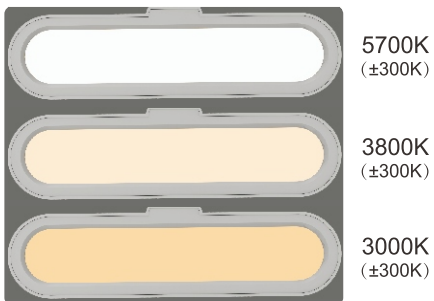

5700K
(±300K)

3800K
(±300K)

3000K
(±300K)