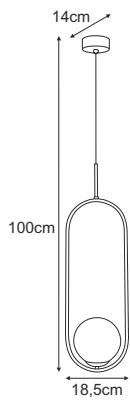

K-5120 1xE14, max. 40W