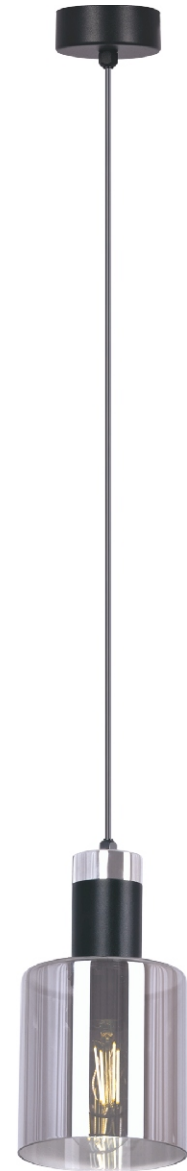

VENTA

K-5125

K-5124

K-5122

K-5122 2xE14, max. 40W

K-5125 1xE14, max. 40W

K-5124 3xE14, max. 40W

K-5120

K-5161

K-5160

K-5162 6xE14, max. 40W

K-5161 4xE14, max. 40W

K-5160 1xE14, max. 40W

ARLENA

K-5304 1xE14, max. 40W

K-5305 2xE14, max. 40W

ALTO

K-5257

K-5255

K-5256

K-5257 3xE27, max. 40W

K-5255 1xE27, max. 40W

K-5256 2xE27, max. 40W

K-5258 3xE27, max. 40W

Metal/szkło, steel/glass, металл/стекло

ALTO

BRUS

K-5251

K-5251 2xE27, max. 40W

K-5252

K-5252 3xE27, max. 40W

K-5253