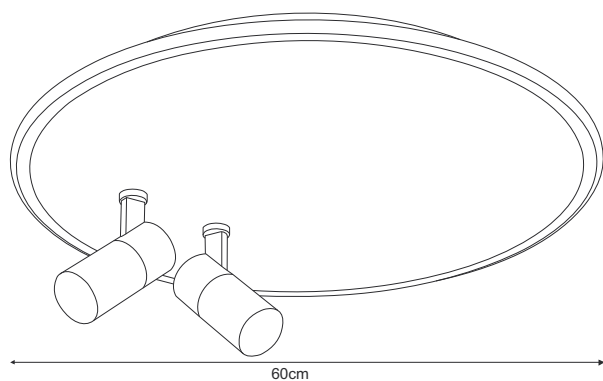

K-8190

K-8190 LED 80W 4000K

metal, steel, металл

RAD

LOGAN

K-8192

K-8191

K-8192 LED 80+14W 4000K