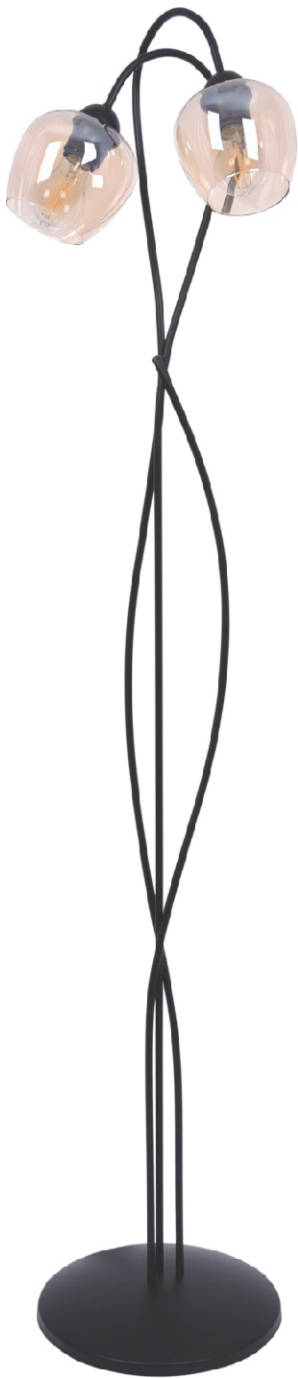

VENTA

K-5125

K-5124

K-5122

K-5122 2xE14, max. 40W

K-5125 1xE14, max. 40W

K-5124 3xE14, max. 40W

K-5120

K-5250

K-5253 3xE27, max. 40W

K-5250 1xE27, max. 40W

BELLA

K-5188

K-5188 2xE27, max. 60W

K-5186

K-5185 3xE27, max. 60W

K-5186 5xE27, max. 60W

K-5185

K-5187

K-5187 1xE27, max. 60W

DIUNA

K-5193

K-5193 2xE27, max. 60W

K-5191

K-5190

K-5190 3xE27, max. 60W

K-5191 5xE27, max. 60W

K-5192

K-5192 1xE27, max. 60W

SARA

K-5198

K-5198 2xE27, max. 60W