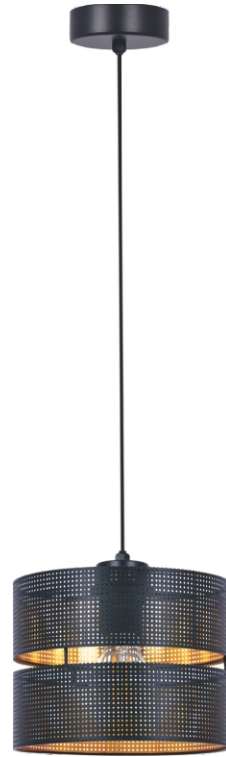

K-5281

K-5281 1xE27, max. 40W

VEGA

K-5295

K-5295 1xE27, max. 40W

K-5290

K-5290 1xE27, max. 40W

K-5291

K-5291 1xE27, max. 40W

K-5292

K-5294

K-5293

K-5292 3xE27, max. 40W

K-5293 4xE27, max. 40W

K-5294 1xE27, max. 40W

ZIMBO

K-5221

K-5220

K-5225

K-5221 1xE27, max. 40W

K-5220 1xE27, max. 40W

K-5225 1xE27, max. 40W

K-5222

K-5224