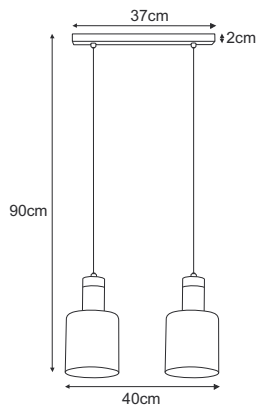

Metal/szkło, steel/glass, металл/стекло

ALTO

BRUS

K-5251

K-5251 2xE27, max. 40W

K-5252

K-5252 3xE27, max. 40W

K-5253