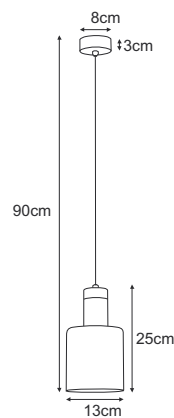

ALTO

K-5257

K-5255

K-5256

K-5257 3xE27, max. 40W

K-5255 1xE27, max. 40W

K-5256 2xE27, max. 40W

K-5258 3xE27, max. 40W