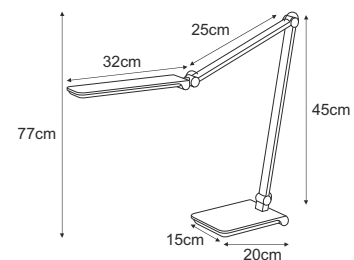

K-BL1121 LED 10W 3000K-4000K-6500K 650lm

- Włącznik dotykowy
- Zmiana barwy światła
- Bezstopniowa funkcja ściemniania
- Szeroki zakres napięć
- Niskie napięcie wyjściowe 12V
- Wysokiej jakości SMD LED