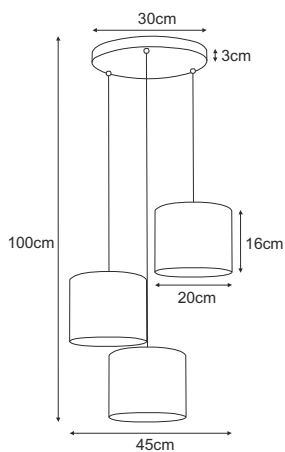

K-5291 1xE27, max. 40W

K-5292

K-5294

K-5293

K-5292 3xE27, max. 40W

K-5293 4xE27, max. 40W

K-5294 1xE27, max. 40W

ZIMBO