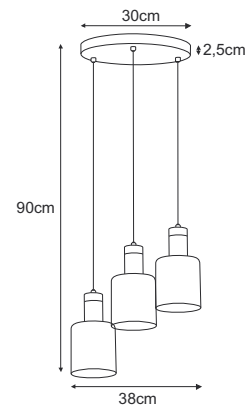

Metal/szkło, steel/glass, металл/стекло

ALTO

BRUS

K-5251

K-5251 2xE27, max. 40W

K-5252

K-5252 3xE27, max. 40W

K-5253