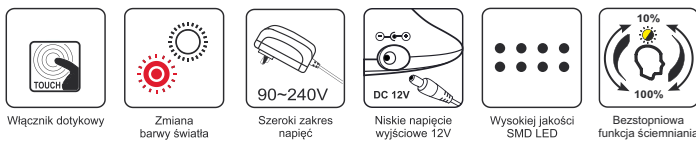

K-BL1521 LED 10W 3000K-3800K-5700K 530lm