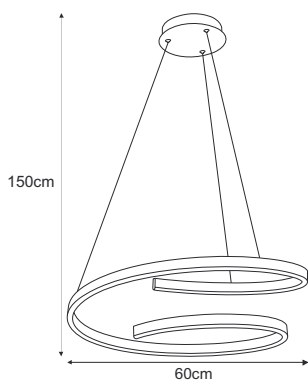

K-8182 LED 50W 4000K