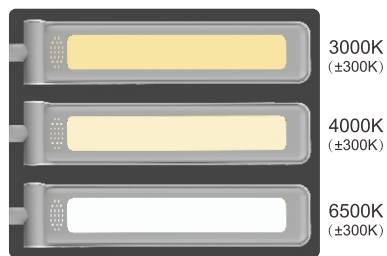

K-BL1121 LED 10W 3000K-4000K-6500K 650lm

- Włącznik dotykowy
- Zmiana barwy światła
- Bezstopniowa funkcja ściemniania
- Szeroki zakres napięć
- Niskie napięcie wyjściowe 12V
- Wysokiej jakości SMD LED