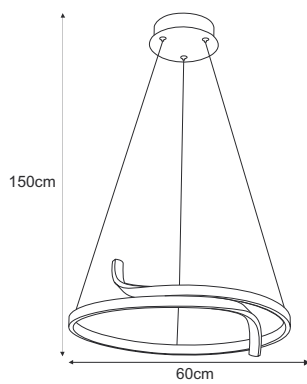

K-8187 LED 58W 4000K