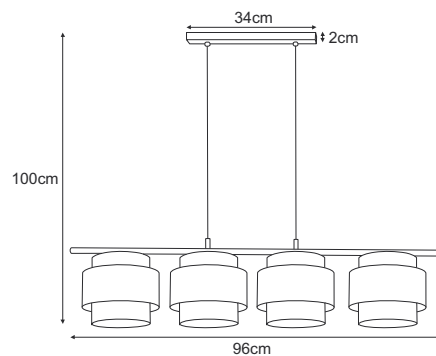

K-5174 1xE27, max. 40W

K-5173 4xE27, max. 40W

K-5172 3xE27, max. 40W

GATO

K-5234

K-5232

K-5233

K-5234 1xE27, max. 40W