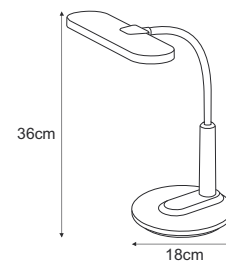

3000K
(±300K)

K-BL1185 LED 10W 3000K-3800K-5700K 530lm

Włącznik dotykowy

Zmiana barwy światła

Szeroki zakres napięć

Niskie napięcie wyjściowe 12V

Wysokiej jakości SMD LED

RICO