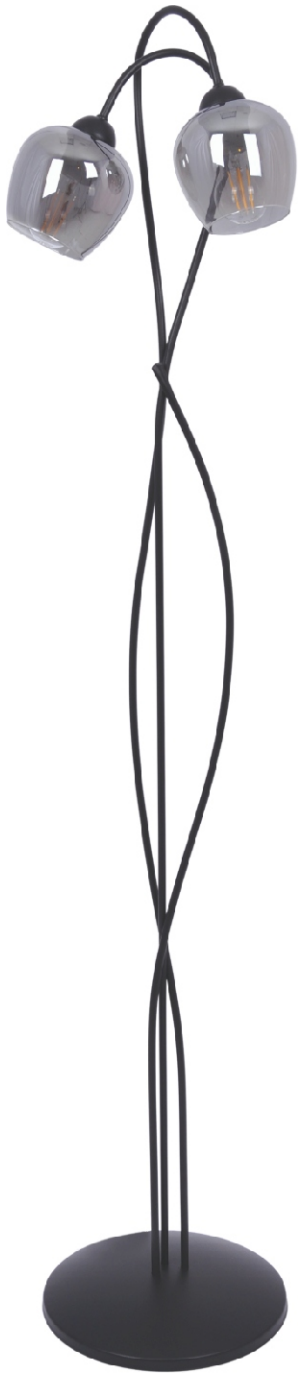

VENTA

K-5125

K-5124

K-5122

K-5122 2xE14, max. 40W

K-5125 1xE14, max. 40W

K-5124 3xE14, max. 40W

K-5120

K-5250

K-5253 3xE27, max. 40W

K-5250 1xE27, max. 40W

BELLA

K-5188

K-5188 2xE27, max. 60W

K-5186

K-5185 3xE27, max. 60W

K-5190

K-5190 3xE27, max. 60W

K-5191 5xE27, max. 60W

K-5192

K-5192 1xE27, max. 60W

SARA

K-5198

K-5198 2xE27, max. 60W

K-5196

K-5195

K-5195 3xE27, max. 60W

K-5196 5xE27, max. 60W

K-5197

K-5197 1xE27, max. 60W

ETELA

K-5175