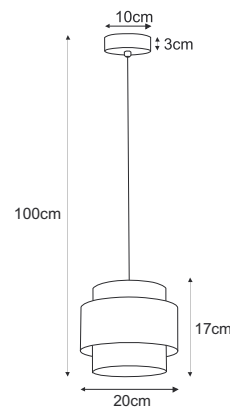

CEZAR

K-5275

K-5275 1xE27, max. 40W

K-5270

K-5270 1xE27, max. 40W

K-5271

K-5271 1xE27, max. 40W

K-5274