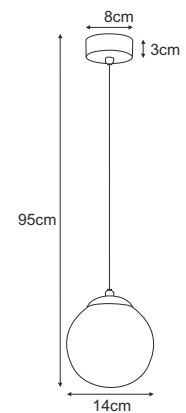

GAMMA

K-5167

K-5166

K-5165

K-5167 6xE14, max. 40W

K-5166 4xE14, max. 40W

K-5165 1xE14, max. 40W

RUBI