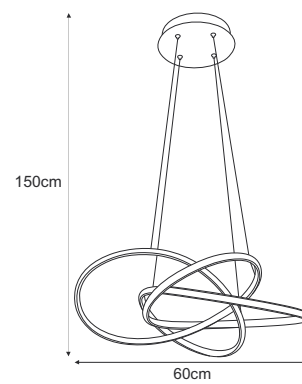

K-8180 LED 68W 4000K