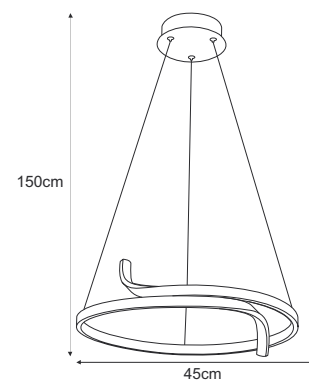

K-8186 LED 36W 4000K