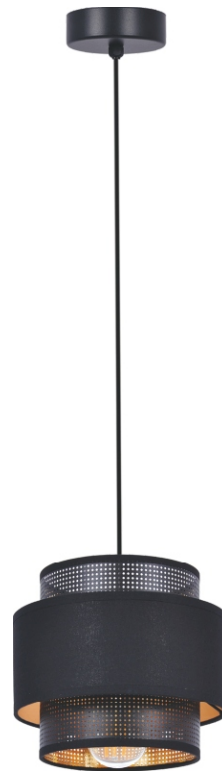

K-5282

K-5284 1xE27, max. 40W

K-5283 4xE27, max. 40W

K-5282 3xE27, max. 40W

K-5285

K-5285 1xE27, max. 40W

K-5280

K-5280 1xE27, max. 40W

K-5281

K-5281 1xE27, max. 40W

VEGA

K-5295

K-5295 1xE27, max. 40W

K-5290

K-5290 1xE27, max. 40W

K-5291

K-5291 1xE27, max. 40W

K-5292

K-5294

K-5293

K-5292 3xE27, max. 40W

K-5293 4xE27, max. 40W

K-5294 1xE27, max. 40W

ZIMBO