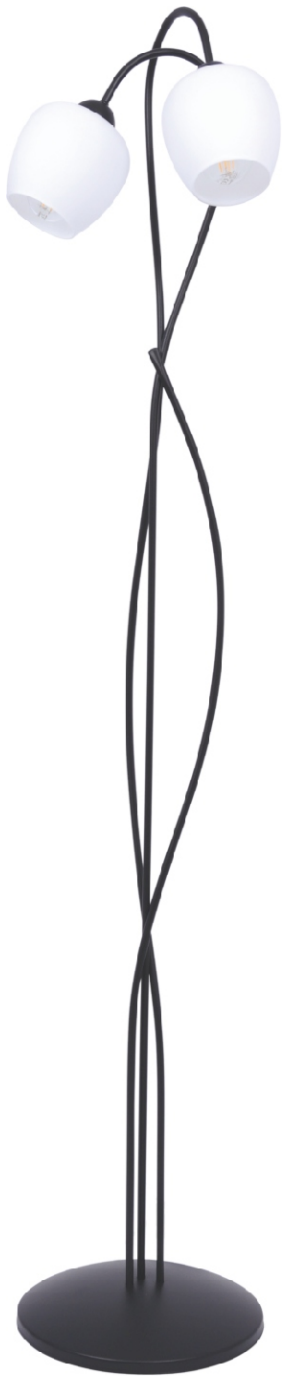

VENTA

K-5125

K-5124

K-5122

K-5122 2xE14, max. 40W

K-5125 1xE14, max. 40W

K-5124 3xE14, max. 40W

K-5120

ALTO

K-5257

K-5255

K-5256

K-5257 3xE27, max. 40W

K-5255 1xE27, max. 40W

K-5256 2xE27, max. 40W

K-5258 3xE27, max. 40W

K-5250

K-5253 3xE27, max. 40W

K-5250 1xE27, max. 40W

BELLA

K-5188

K-5188 2xE27, max. 60W

K-5186

K-5185 3xE27, max. 60W

K-5190

K-5190 3xE27, max. 60W

K-5191 5xE27, max. 60W

K-5192

K-5192 1xE27, max. 60W

SARA

K-5198

K-5198 2xE27, max. 60W