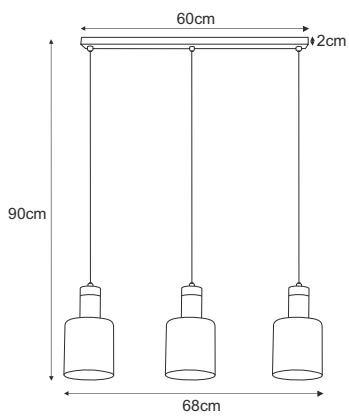

K-5253 3xE27, max. 40W