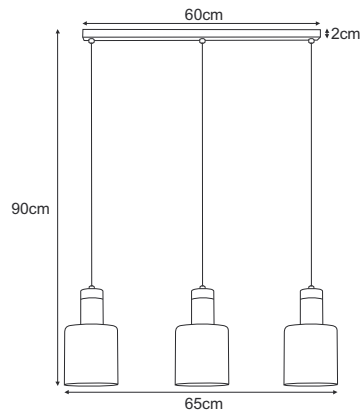

ALTO

K-5257

K-5255

K-5256

K-5257 3xE27, max. 40W

K-5255 1xE27, max. 40W

K-5256 2xE27, max. 40W

K-5258 3xE27, max. 40W