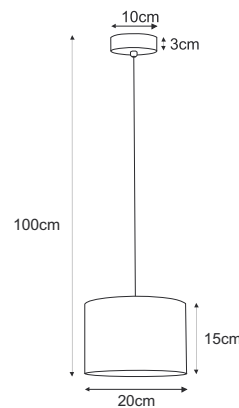

K-5223

K-5222 3xE27, max. 40W

K-5223 4xE27, max. 40W

K-5224 1xE27, max. 40W

VICTORIA

K-5215

K-5215 1xE27, max. 40W

K-5210