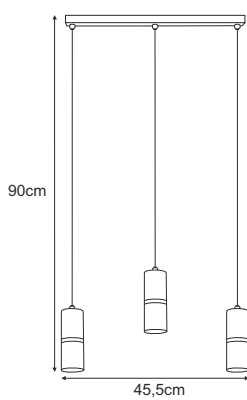

K-5205

K-5205 1xE27, max. 40W

K-5200

K-5200 1xE27, max. 40W

K-5201

K-5201 1xE27, max. 40W

VESTA

K-5246