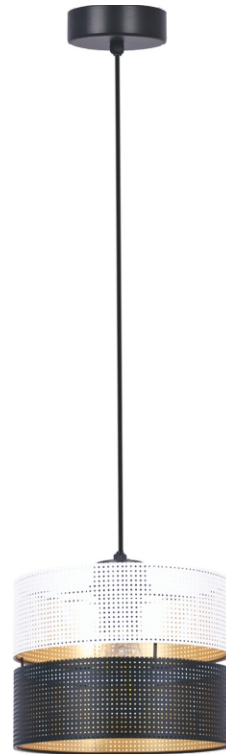

K-5282

K-5284 1xE27, max. 40W

K-5283 4xE27, max. 40W

K-5282 3xE27, max. 40W

K-5285

K-5285 1xE27, max. 40W

K-5280

K-5280 1xE27, max. 40W

K-5281

K-5281 1xE27, max. 40W

VEGA

K-5295

K-5295 1xE27, max. 40W

K-5290

K-5290 1xE27, max. 40W

K-5291

K-5291 1xE27, max. 40W

K-5292

K-5294

K-5293

K-5292 3xE27, max. 40W

K-5293 4xE27, max. 40W

K-5294 1xE27, max. 40W

ZIMBO