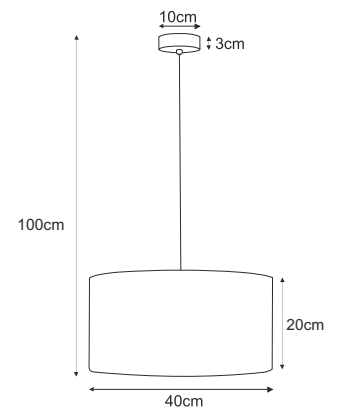

K-5205

K-5205 1xE27, max. 40W

K-5200

K-5200 1xE27, max. 40W

K-5201

K-5201 1xE27, max. 40W

VESTA

K-5246