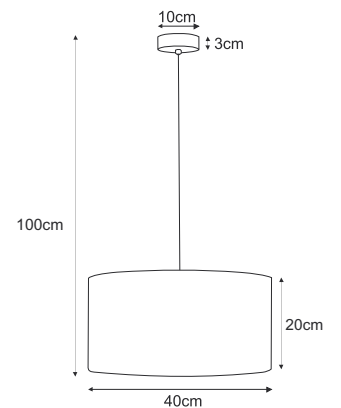

K-5281

K-5281 1xE27, max. 40W

VEGA

K-5295

K-5295 1xE27, max. 40W

K-5290

K-5290 1xE27, max. 40W

K-5291