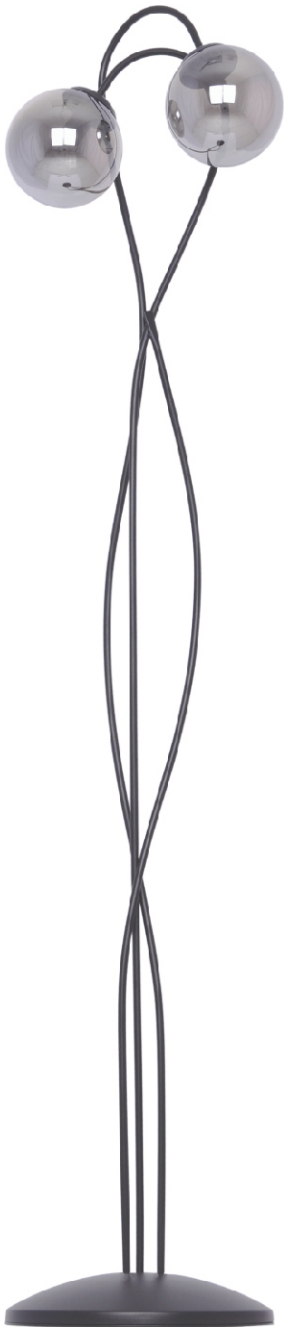

K-5115 1xE14, max. 40W

K-5114 3xE14, max. 40W

K-5110

K-5113

K-5111

K-5110 1xE14, max. 40W

K-5113 3xE14, max. 40W

K-5111 2xE14, max. 40W

GAMMA

K-5167

K-5166

K-5165

K-5167 6xE14, max. 40W

K-5166 4xE14, max. 40W

K-5165 1xE14, max. 40W

RUBI

K-5119

K-5119 2xE14, max. 40W

K-5117

K-5116

K-5116 3xE14, max. 40W

K-5117 5xE14, max. 40W

K-5118

K-5118 1xE14, max. 40W

VENTA

K-5125

K-5124

K-5122

K-5122 2xE14, max. 40W

K-5125 1xE14, max. 40W

K-5124 3xE14, max. 40W

K-5120