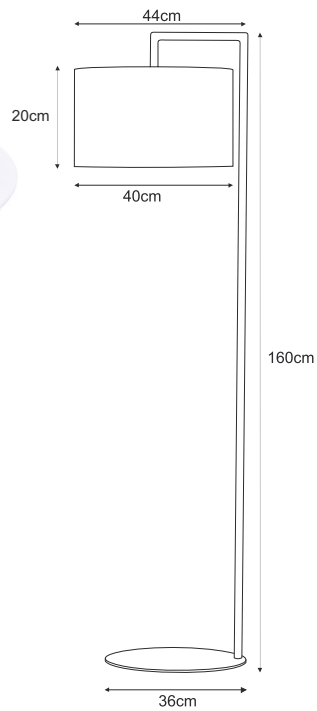

K-5223

K-5222 3xE27, max. 40W

K-5223 4xE27, max. 40W

K-5224 1xE27, max. 40W

VICTORIA

K-5215

K-5215 1xE27, max. 40W

K-5210