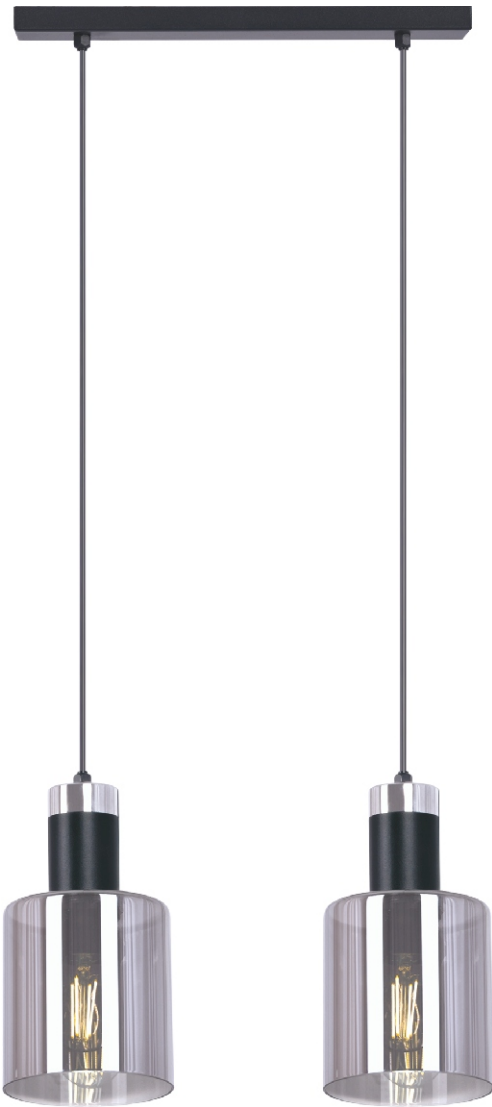

ALTO

K-5257

K-5255

K-5256

K-5257 3xE27, max. 40W

K-5255 1xE27, max. 40W

K-5256 2xE27, max. 40W

K-5258 3xE27, max. 40W

Metal/szkło, steel/glass, металл/стекло

ALTO

BRUS

K-5251

K-5251 2xE27, max. 40W

K-5252

K-5252 3xE27, max. 40W

K-5253