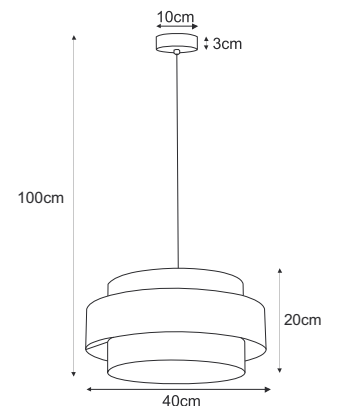

K-5233 4xE27, max. 40W

K-5232 3xE27, max. 40W

K-5235

K-5235 1xE27, max. 40W

K-5230

K-5230 1xE27, max. 40W

K-5231

K-5231 1xE27, max. 40W