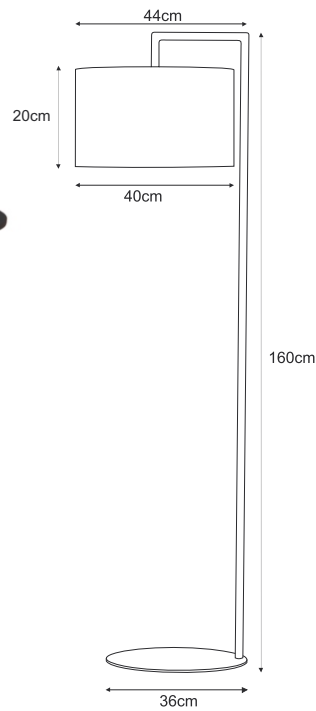

K-5295 1xE27, max. 40W