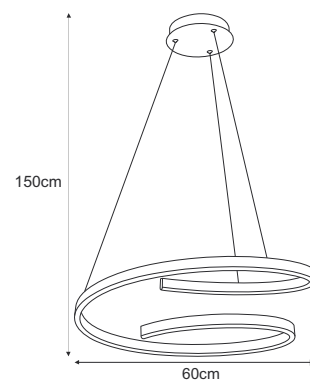

K-8183 LED 50W 4000K