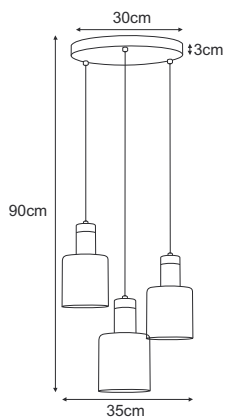

ALTO

K-5257

K-5255

K-5256

K-5257 3xE27, max. 40W

K-5255 1xE27, max. 40W

K-5256 2xE27, max. 40W

K-5258 3xE27, max. 40W