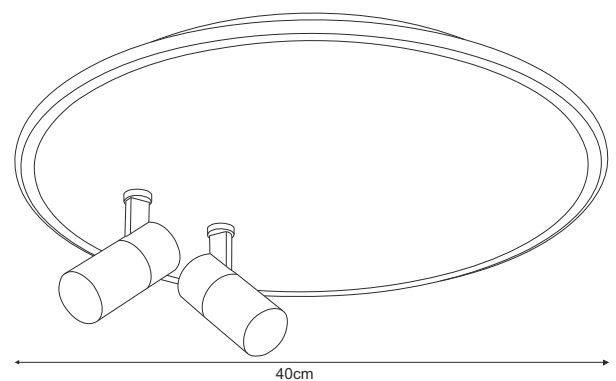

K-8190

K-8190 LED 80W 4000K

metal, steel, металл

RAD

LOGAN

K-8192

K-8191

K-8192 LED 80+14W 4000K