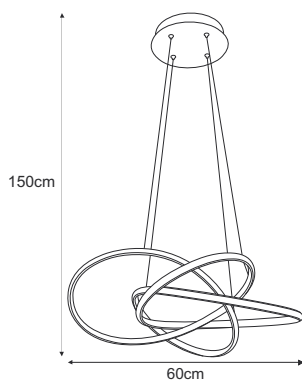

K-8181 LED 68W 4000K