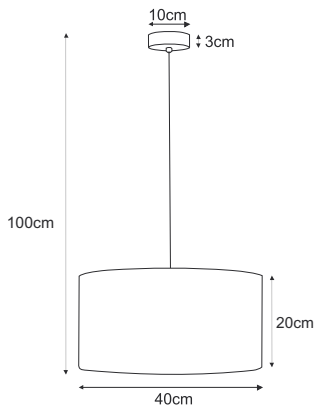

K-5221 1xE27, max. 40W