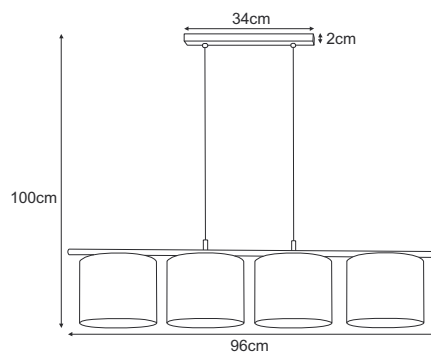

K-5291 1xE27, max. 40W

K-5292

K-5294

K-5293

K-5292 3xE27, max. 40W

K-5293 4xE27, max. 40W

K-5294 1xE27, max. 40W

ZIMBO