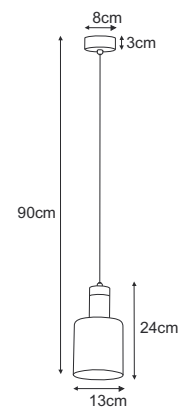

K-5250 1xE27, max. 40W