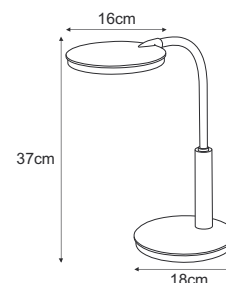

DINO

K-BL1237 WH

K-BL1237 BK

Włącznik dotykowy

Bezstopniowa funkcja ściemniania

Szeroki zakres napięć

Niskie napięcie wyjściowe 12V

Wysokiej jakości SMD LED