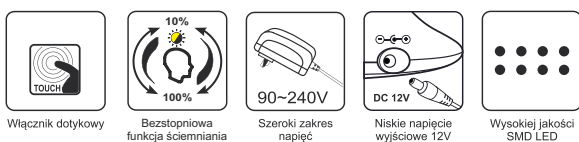

Włącznik dotykowy

Bezstopniowa funkcja ściemniania

Szeroki zakres napięć

Niskie napięcie wyjściowe 12V

Wysokiej jakości SMD LED