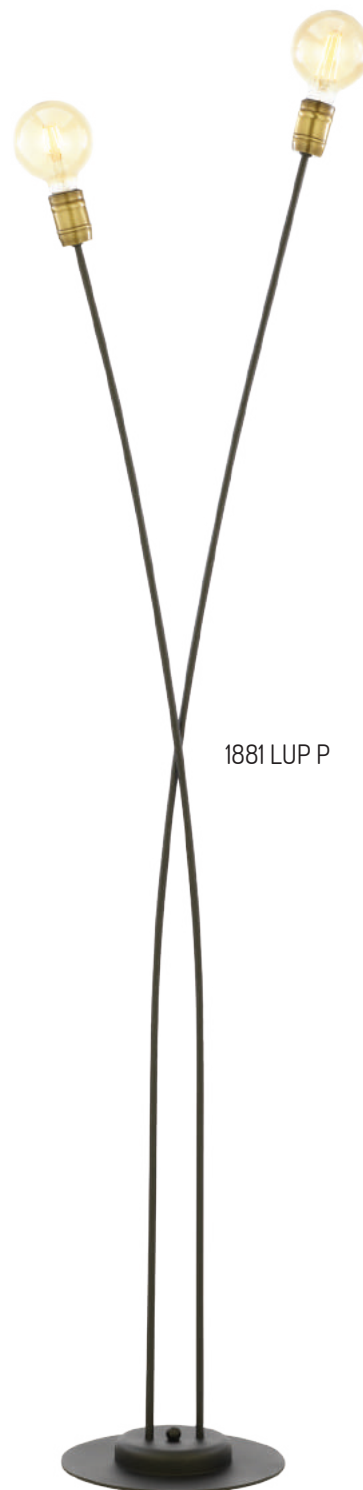

# LUCE

kolor: czarny / patyna

1878 LUK 1 P

1880 LUL P

1881 LUP P

	1878 LUK 1 P	1880 LUL P	1881 LUP P
wysokość	37 cm	32 cm	160 cm
szerokość	12 cm	18 cm	36 cm
głębokość	15 cm	-	-
źródło światła	1x E27 / 60W	1x E27 / 60W	2 x E27 / 60W