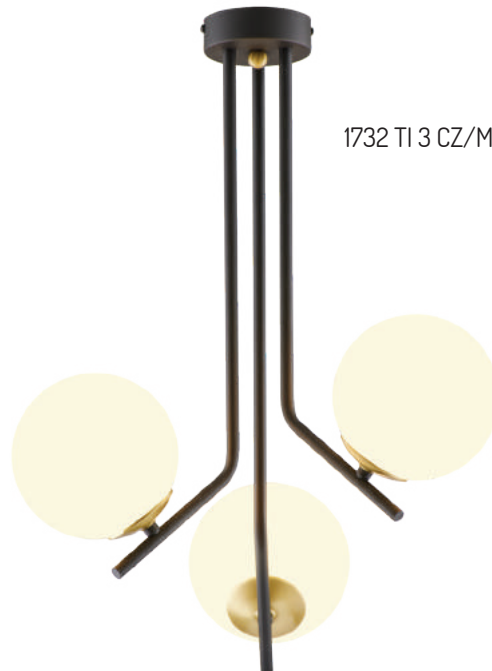

1732 TI 3 CZ/MS