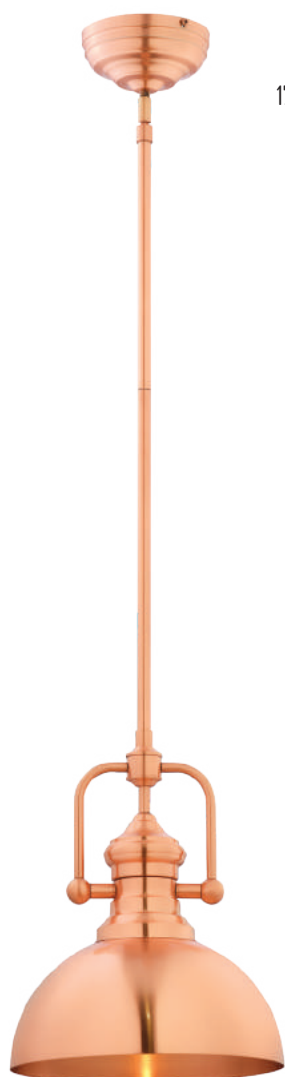

PLATINO

kolor: miedź satynowana

1788 PT 1 MI

1791 PT 3 MI