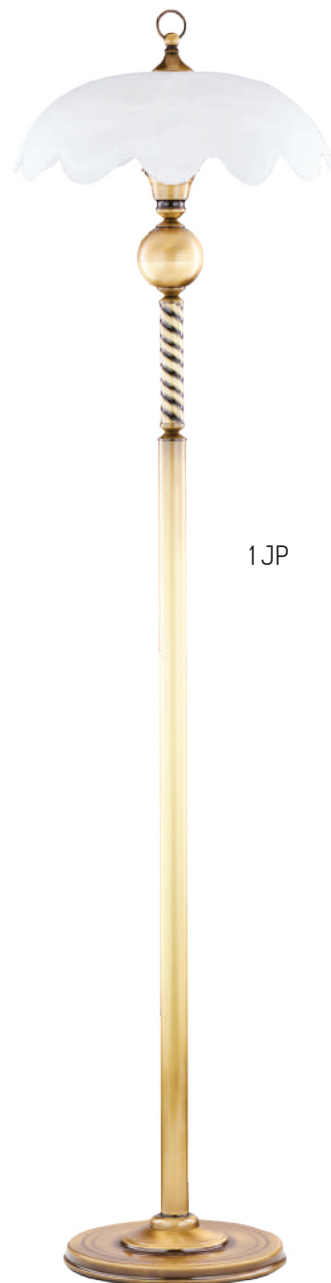

JUPITER

97

kolor: miedziany patynowany

	1 JP	2 JR 1	3 JR 3
wysokość	152 cm	60 cm	60 cm
szerokość	40 cm	30 cm	67 cm
źródło światła	1 x E27 / 60W	1 x E27 / 60W	3 x E27 / 60W