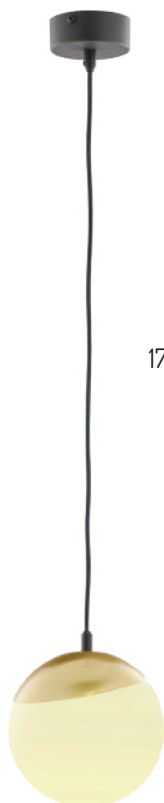

SANTA

kolor: czarny / miedź satyna

1718 SN 1