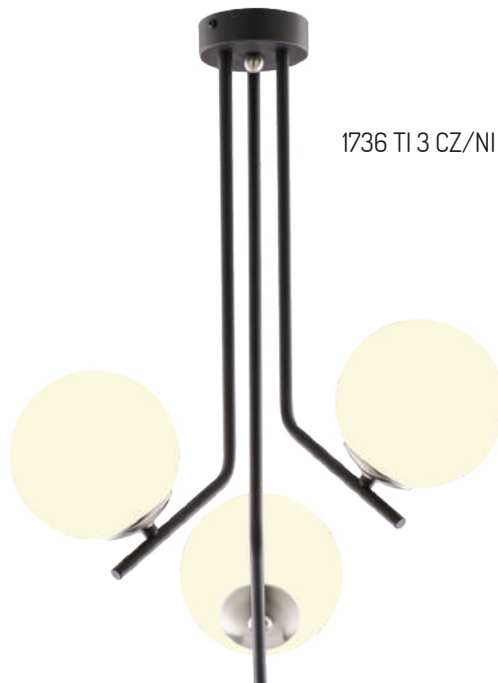

# TIM

kolor: czarny / nikiel satynowany

1735 TI 1 CZ/NI

1736 TI 3 CZ/NI

1737 TI 5 CZ/NI

1738 TI K CZ/NI

	1735 TI 1 CZ/NI	1736 TI 3 CZ/NI	1737 TI 5 CZ/NI	1738 TI K CZ/NI
wysokość	50 cm	60 cm	60 cm	18 cm
szerokość	21 cm	48 cm	48 cm	15 cm
głębokość	-	-	-	22 cm
źródło światła	1 x E14 / 40W	3 x E14 / 40W	5 x E14 / 40W	1 x E14 / 40W