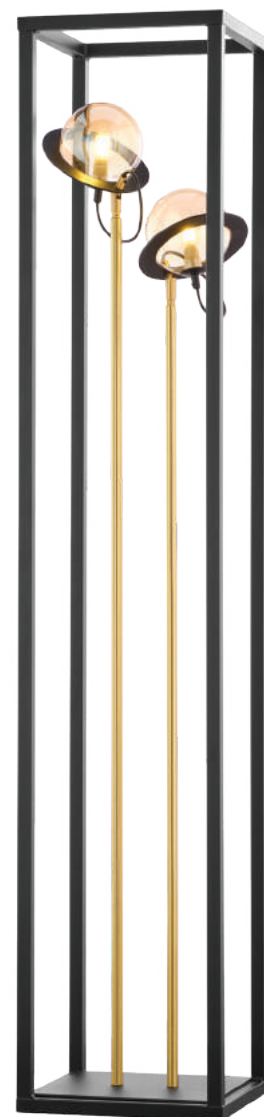

# PLANET

kolor: czarny / miedź satynowana  
kolor klosza: bursztyn

1891 PE 3 MS

1890 PE 1 MS

1893 PE K MS

1892 PE 4 MS

1910 PE P MS

	1890 PE 1 MS	1891 PE 3 MS	1892 PE 4 MS	1893 PE K MS	1910 PE P MS
wysokość	65 cm	50 cm	60 cm	17 cm	150 cm
szerokość	16 cm	50 cm	80 cm	16 cm	29 cm
głębokość	17 cm	20 cm	18 cm	12 cm	29 cm
źródło światła	1x G9 LED	3x G9 LED	4x G9 LED	1x G9 LED	2x G9 LED

# PLANET

kolor: czarny / nikiel  
kolor klosza: dymny

1895 PE 3 NI

1894 PE 1 NI

1897 PE K NI

1896 PE 4 NI

	1894 PE 1 NI	1895 PE 3 NI	1896 PE 4 NI	1897 PE K NI
wysokość	65 cm	50 cm	60 cm	17 cm
szerokość	16 cm	50 cm	80 cm	16 cm
głębokość	17 cm	20 cm	18 cm	12 cm
źródło światła	1 x G9 LED	3 x G9 LED	4 x G9 LED	1 x G9 LED