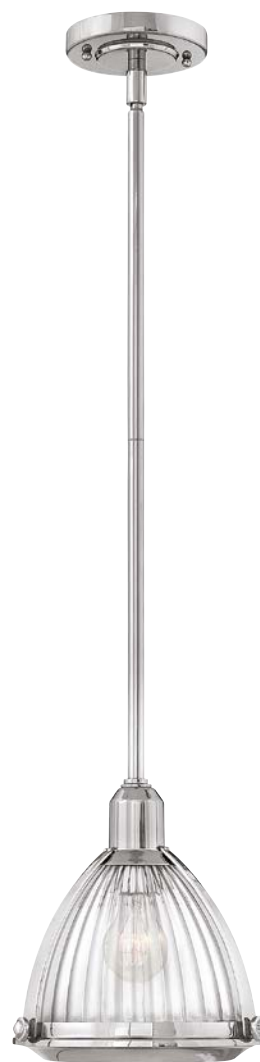

KITCHEN

QN-ELROY-BN

QN-ELROY-HB

QN-ELROY-PN

Code	Description	Height	Width/Dia.	Min. Drop	Max. Drop	Finish	Max. Wattage
QN-ELROY-BN	1lt Pendant	250mm	Ø248mm	466mm	1076mm*	Brushed Nickel	1 x 60W E27
QN-ELROY-HB	1lt Pendant	250mm	Ø248mm	466mm	1076mm*	Heritage Brass	1 x 60W E27
QN-ELROY-PN	1lt Pendant	250mm	Ø248mm	466mm	1076mm*	Polished Nickel	1 x 60W E27