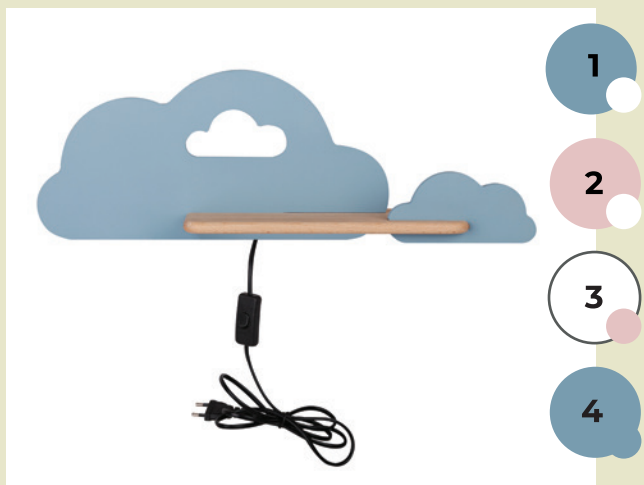

CLOUD

5W LED 4000K /
130 CM CABLE
W40 X D12 X H31 cm

(1) INDEX: 21-84415
(2) INDEX: 21-75741
(3) INDEX: 21-84422
(4) INDEX: 21-75710