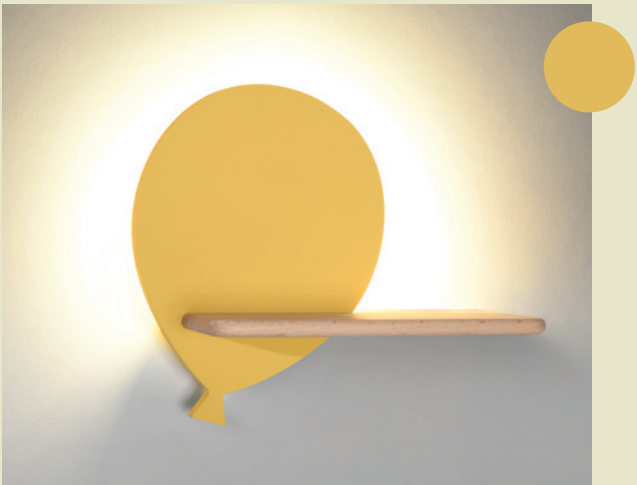

INDEX: 21-03850

HEART

5W LED 4000K
W36 x D12 x H26 cm

INDEX: 21-03867

HEART

5W LED 4000K
W43 x D12 x H26 cm

INDEX: 21-03874

BALLOON