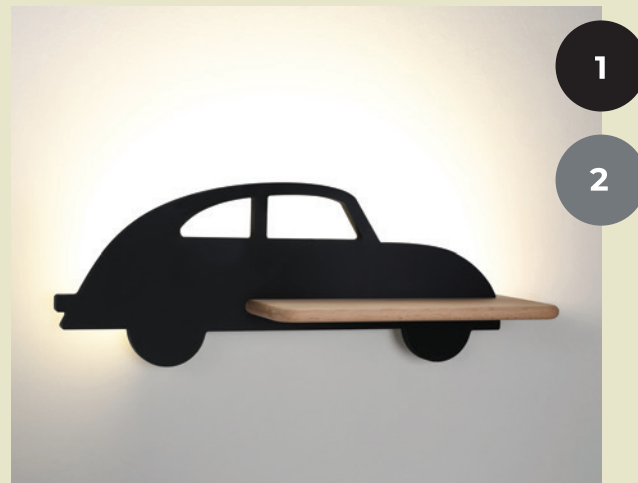

CAR (RIGHT)

5W LED 4000K
W27 x D12 x H28,5 cm

(1) INDEX: 21-84781
(2) INDEX: 21-84774