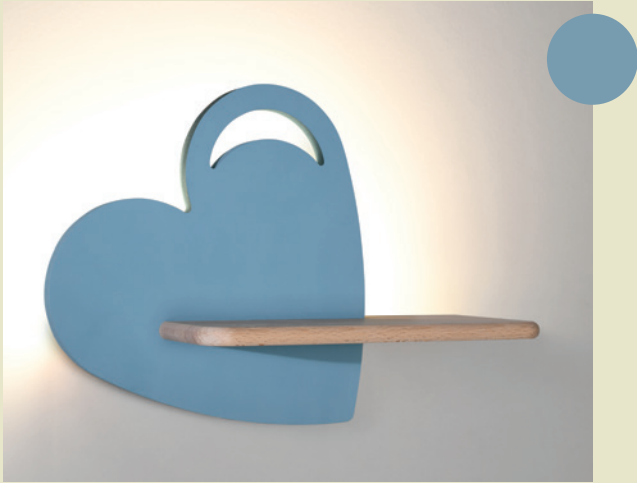

HEART

5W LED 4000K
W36 x D12 x H26 cm

INDEX: 21-03867