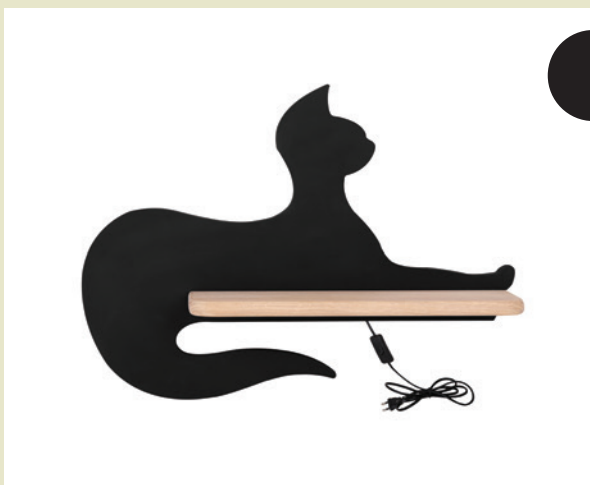

CAT

5W LED 4000K /
130 CM CABLE
W36,3 x D12 x H26 cm

INDEX: 21-26002