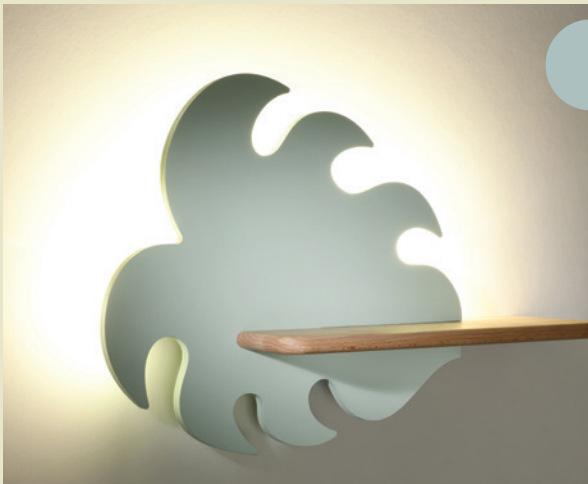

MONSTERA

5W LED 4000K
W37 x D12 x H27 cm

INDEX: 21-00941