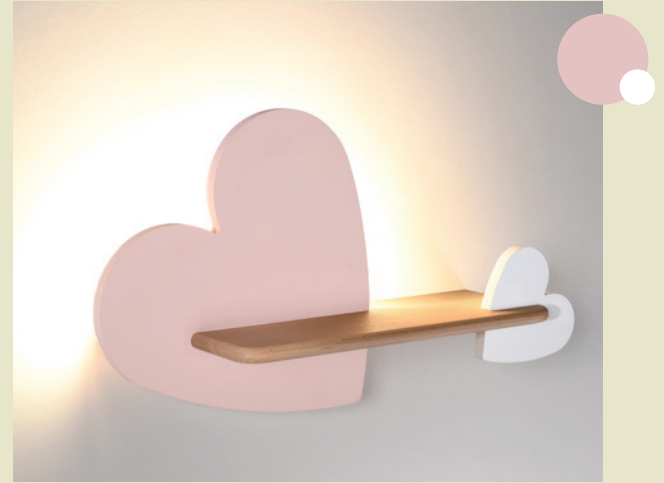

HEART

5W LED 4000K
W43 x D12 x H26 cm

INDEX: 21-03874