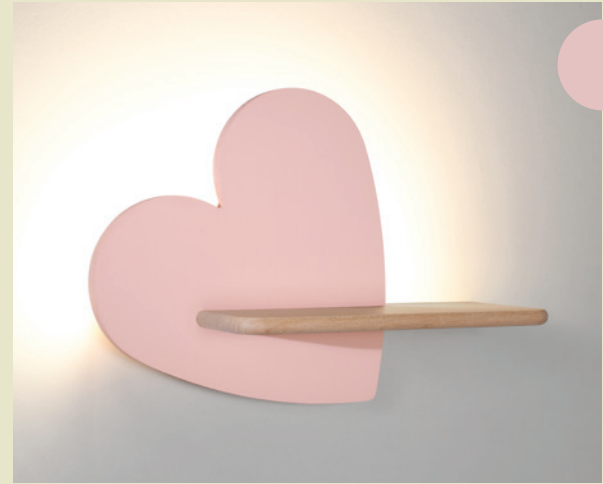

CACTUS 3

4W LED 4000K
W33,5 x D12 x H20,5 cm

INDEX: 21-00934

MONSTERA

5W LED 4000K
W37 x D12 x H27 cm

INDEX: 21-00941

HEART

5W LED 4000K
W36 x D12 x H26 cm