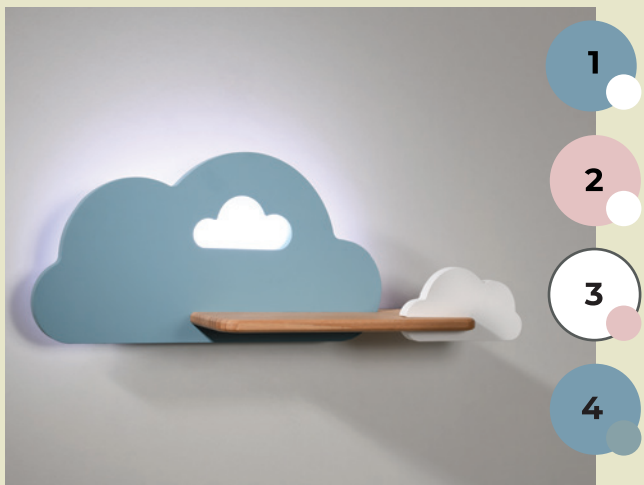

(1) INDEX: 21-75574
(2) INDEX: 21-76731

LIGHTNING

4W LED 4000K
W40 x D12 x H31 cm

INDEX: 21-75604

CLOUD

5W LED 4000K
W53 X D12 X H18,5 cm

(1) INDEX: 21-33567
(2) INDEX: 21-75703
(3) INDEX: 21-76717
(4) INDEX: 21-75581