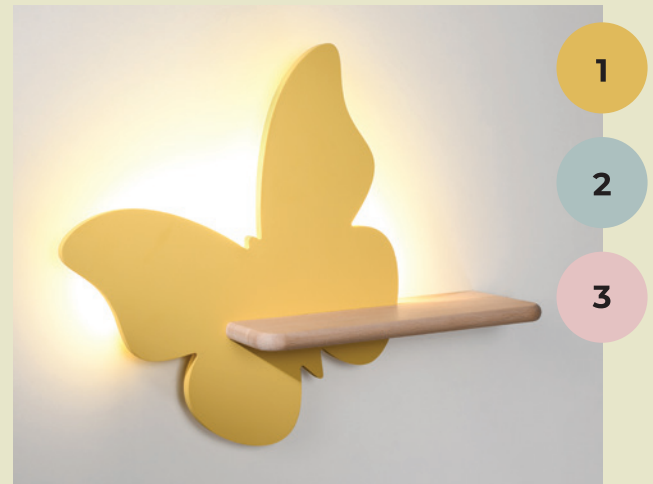

5W LED 4000K
W36 x D12 x H24 cm

(1) INDEX: 21-84828
(2) INDEX: 21-84835

BIRD

5W LED 4000K
W40 x D12 x H21,5 cm

INDEX: 21-84736

BUTTERFLY

5W LED 4000K
W42 x D12 x H24 cm

(1) INDEX: 21-84873
(2) INDEX: 21-84880
(3) INDEX: 21-84897