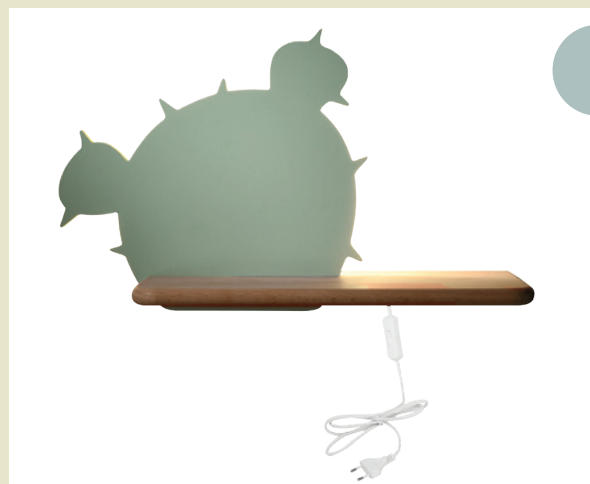

CACTUS 3

4W LED 4000K /

130 CM CABLE

W33,5 x D12 x H20,5 cm

INDEX: 21-01016