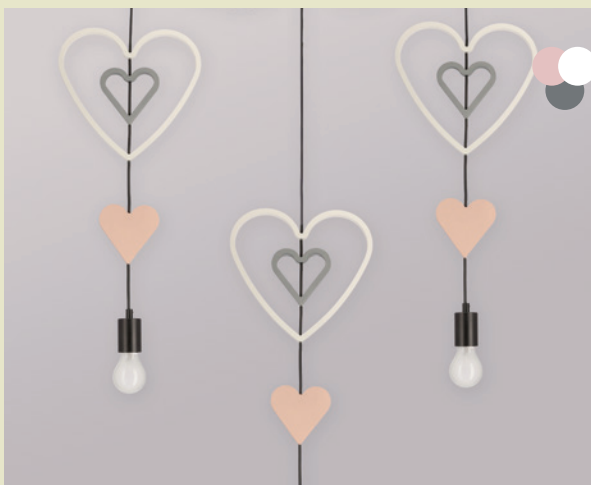

TRIO 33

3x20W E27

W100 x D15 x H100 cm

INDEX: 33-27535

TRIO 33

3x20W E27

W100 x D15 x H100 cm

INDEX: 33-28488