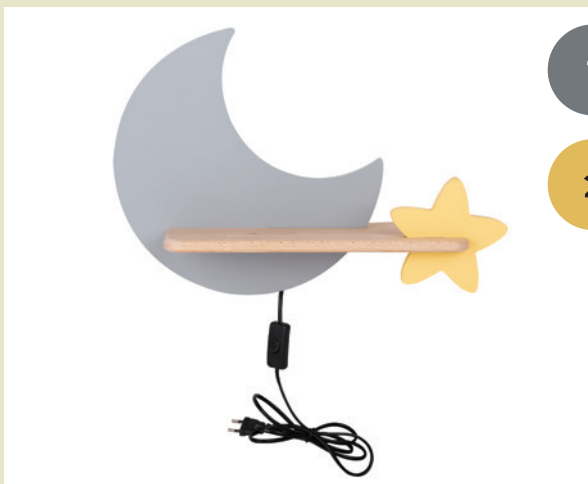

MOON

5W LED 4000K /
130 CM CABLE
W39,5 x D12 x H27,5 cm

(1) INDEX: 21-75727
(2) INDEX: 21-84460