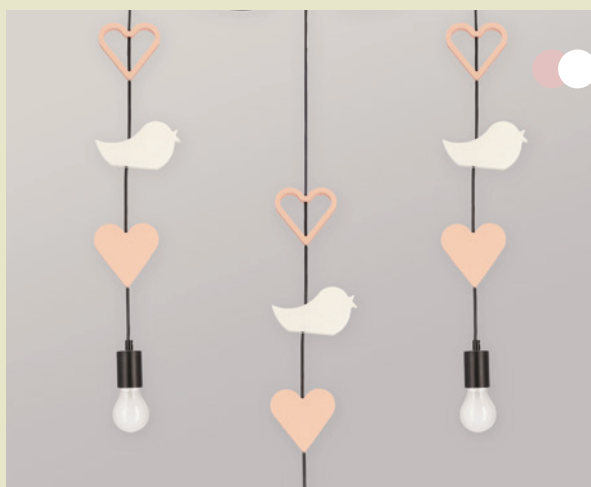

W100 x D15 x H100 cm

INDEX: 33-28471

TRIO 33

3x20W E27

W100 x D15 x H100 cm

INDEX: 33-27535

TRIO 33

3x20W E27