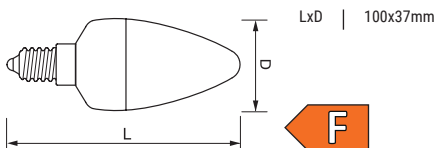

LED3-CA-5,5W-E14

Żarówka LED *LED bulb*

	INDEX							
LED3-CA-5,5W-E14-WW	0102099	E14	5,5W	470lm	40W		3000K	100
LED3-CA-5,5W-E14-NW	0102101	E14	5,5W	470lm	40W		4000K	100
LED3-CA-5,5W-E14-CW	0102100	E14	5,5W	470lm	40W		6400K	100