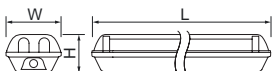

ANLUX

Przemysłowe
Industrial

Magazynowe
Warehouses

Parkingi wielopoziomowe
Car parks

OHTL-B

Oprawa pyłoszczelna *Dustproof fitting*

	INDEX	LED	LxWxH		
OHTL-B-118	0103003	1xLED T8 59cm	656x70x90mm	0,64kg	12
OHTL-B-218	0103006	2xLED T8 59cm	656x1100x90mm	0,82kg	8
OHTL-B-136	0103004	1xLED T8 120cm	1260x70x90mm	0,90kg	12
OHTL-B-236	0103007	2xLED T8 120cm	1260x110x90mm	1,48kg	8
OHTL-B-158	0103005	1xLED T8 150cm	1562x70x90mm	1,49kg	8
OHTL-B-258	0103008	2xLED T8 150cm	1562x110x90mm	1,99kg	8