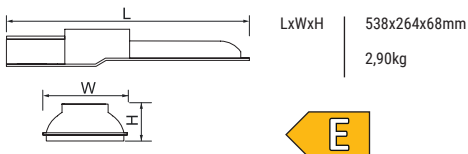

LED5-SL-TORI-70

Oprawy słupowe LED *LED pole luminaire*

LED SMD 2835	~220-240V 50/60Hz	120lm/W	CRI 80	PF ≥0,95	L70B50 54000h
IP 65	IK 8	-15-+40°C	120°	GLASS	aluminium
RoHS COMPLIANT	CE				

	INDEX	Power	Beam angle	Light output	Power factor	Color temperature	Quantity
LED5-SL-TORI-70-NW	0101043	70,0W	7000lm	8400W	○	4000K	1
LED5-SL-TORI-70-CW	0101044	70,0W	7000lm	8400W	●	6400K	1