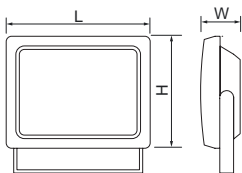

LxWxH | 368x63x315mm
3,12kg