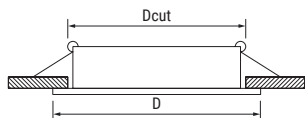

LxW | 80x80mm
Dcut | 60mm

	INDEX	PL	EN	DE	CZ	SK	
R-HDC-DSL50-AL	0104004	AL aluminium	AL aluminium	AL aluminium	AL hliník	AL hliník	100

R-HDC-DT50

Ramka dekoracyjna | komponent oprawy do wbudowania

Decorative frame | component of the recessed luminaire