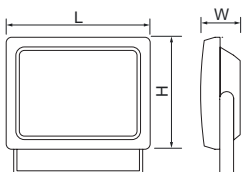

LxWxH | 108x55x155mm
0,23kg

	INDEX						
LED2-NL-XEN03-S-20W-NW	0101148	20,0W	1600lm	2000lm	○	4000K	40
LED2-NL-XEN03-S-20W-CW	0101149	20,0W	1600lm	2000lm	●	6400K	40

LED2-NL-XEN03-S-30W

Naświetlacz LED *LED floodlight*