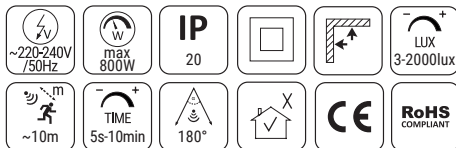

LXMS

Czujnik ruchu mikrofalowy *Microwave motion sensor*

	INDEX	

LXMS

0105009

100