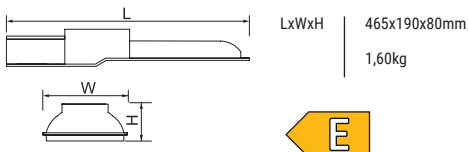

LED3-SL-SULF-100W

Oprawy słupowe LED *LED pole luminaire*

LED SMD 2835	~220-240V 50/60Hz	120lm/W	CRI 80	PF 0,92	L70B50 36000h
IP 65	IK 8	-15-+40°C	130°x60°	PC	aluminium
RoHS COMPLIANT	CE				

INDEX	100,0W	10000lm	12000lm	4000K	10	
LED3-SL-SULF-100W-NW	0101156	100,0W	10000lm	12000lm	4000K	10