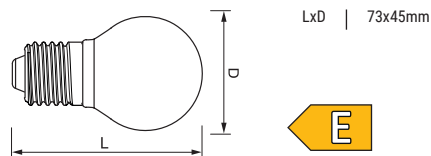

COG2-MI-GL-6W-E14

Żarówka LED *LED bulb*

	INDEX						
COG2-MI-GL-6W-E14-WW	0102116	E14	6,0W	750lm		2700K	100