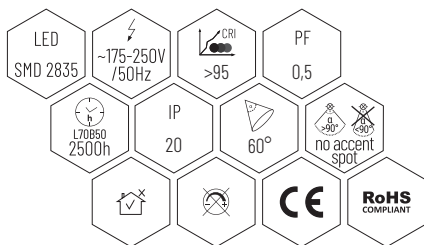

PR13-2GU10-7W

Żarówka LED *LED bulb*

LxD 50x54mm