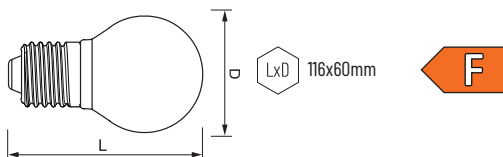

PRI3-2A60-12W-E27

Żarówka LED *LED bulb*

	INDEX							
PRI3-2A60-12W-E27-WW	0302034	E27	12,0W	1160lm	12W=82W		2700K	100
PRI3-2A60-12W-E27-NW	0302035	E27	12,0W	1160lm	12W=82W		4000K	100
PRI3-2A60-12W-E27-CW	0302036	E27	12,0W	1160lm	12W=82W		6400K	100