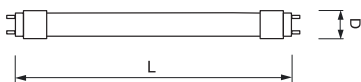

Magazynowe
Warehouses

Biurowe
Offices

Budynki użyteczności publicznej
Public facilities

LED2-T8-G-60

Tuba led T8 *LED T8 tube*

LxD | 590x29mm

	INDEX						
LED2-T8-G-60-9W-NW	0102040	G13	9,0W	900lm		4000K	25
LED2-T8-G-60-9W-CW	0102041	G13	9,0W	900lm		6400K	25