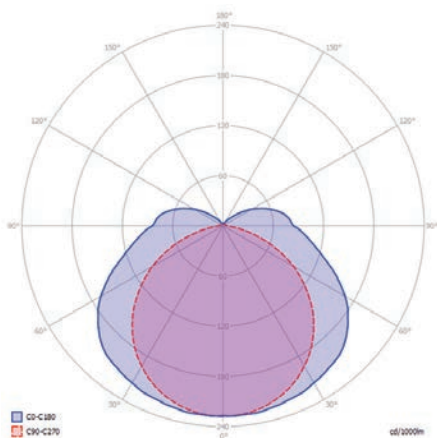

Długość hali	Szerokość hali	Wysokość montażu	Montaż	Ilość opraw	Kod oprawy	Moc oprawy	Moc całkowita
20m	15m	4,5m	natynkowy	36	OHTL-B-236 + 2x LED3-T8-G-HL- 120-18W-NW	36W	1,3 kW