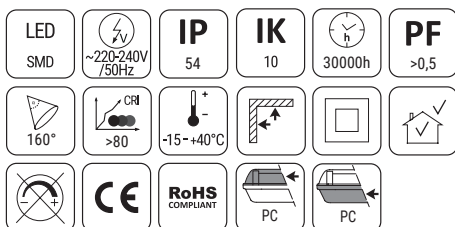

LED-PF-CERI

Plafoniera LED *Ceiling-mounted LED light fitting*

	INDEX	POW	LM	Ø	TEMP	WT	LM/WT
LED-PF-CERI-9W-NW	0101071	9,0W	720lm	Ø	4000K	0,15kg	30
LED-PF-CERI-12W-NW	0101070	12,0W	960lm	Ø	4000K	0,18kg	20