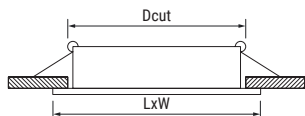

R-HDG-DSL50

Ramka dekoracyjna | komponent oprawy do wbudowania

Decorative frame | component of the recessed luminaire

LxW | 90x90mm
Dcut | 70mm