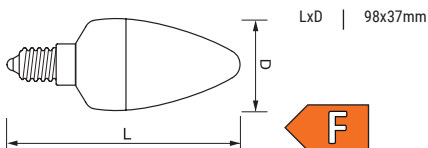

FOX2-2CA-6W-E14

Żarówka LED *LED bulb*

	INDEX							
FOX2-2CA-6W-E14-WW	0502029	E14	6,0W	510lm	43W		3000K	100
FOX2-2CA-6W-E14-NW	0502030	E14	6,0W	510lm	43W		4000K	100