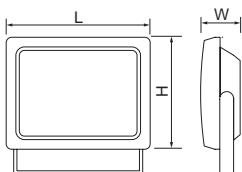

LxWxH | 137x50x180mm
0,35kg