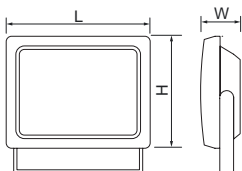

LED3-NL-HELI2-50W

Naświetlacz LED LED floodlight

LxWxH | 227x37x200mm
0,84kg

	INDEX					
LED3-NL-HELI2-50W-NW	0101025	50,0W	5000lm	6000lm		10
LED3-NL-HELI2-50W-CW	0101026	50,0W	5000lm	6000lm		10

LED3-NL-HELI2-100W