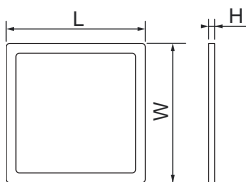

LxWxH | 595x595x9mm