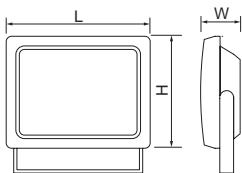

LxWxH | 180x35x158mm
0,52kg