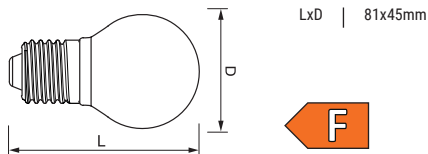

FOX2-2GL-6W-E27

Żarówka LED *LED bulb*

	INDEX							
FOX2-2GL-6W-E27-WW	0502031	E27	6,0W	510lm	43W		3000K	100
FOX2-2GL-6W-E27-NW	0502032	E27	6,0W	510lm	43W		4000K	100