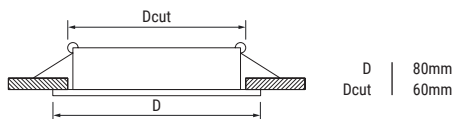

R-HDL-14

Ramka dekoracyjna | komponent oprawy do wbudowania

Decorative frame | component of the recessed luminaire

	INDEX	PL	EN	DE	CZ	SK	
R-HDL-14-C	0104018	C chrom	C chrome	C chrom	C chrom	C chróm	100
R-HDL-14-SN	0104020	SN satynowy chrom	SN satin nickel	SN satinnickel	SN saténový nikel	SN saténový nikel	100
R-HDL-14-BRM	0104029	BRM matowy mosiądz	BRM matt brass	BRM mattmessing	BRM matná mosaz	BRM matná mosadz	100
R-HDL-14-G	0104019	G złoty	G gold	G gold	G zlatá	G zlatá	100
R-HDL-14-W	0104021	W biały	W white	W weiß	W bílá	W biela	100
R-HDL-14-GM	0104027	GM grafit	GM graphite	GM graphit	GM černý chrom	GM čierny chróm	100