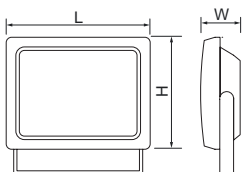

LxWxH | 187x50x210mm
0,49kg