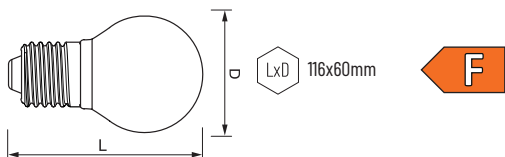

PRI3-2A60-9W-E27

Żarówka LED *LED bulb*

	INDEX							
PRI3-2A60-9W-E27-WW	0302031	E27	9,0W	850lm	9W=63W		2700K	100
PRI3-2A60-9W-E27-NW	0302032	E27	9,0W	850lm	9W=63W		4000K	100
PRI3-2A60-9W-E27-CW	0302033	E27	9,0W	850lm	9W=63W		6400K	100