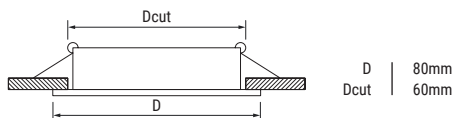

R-HDL-15

Ramka dekoracyjna | komponent oprawy do wbudowania

Decorative frame | component of the recessed luminaire

	INDEX	PL	EN	DE	CZ	SK	
R-HDL-15-C	0104023	C chrom	C chrome	C chrom	C chrom	C chróm	100
R-HDL-15-SN	0104025	SN satynowy chrom	SN satin nickel	SN satinnickel	SN saténový nikel	SN saténový nikel	100
R-HDL-15-BRM	0104022	BRM matowy mosiądz	BRM matt brass	BRM mattmessing	BRM matná mosaz	BRM matná mosadz	100
R-HDL-15-G	0104024	G złoty	G gold	G gold	G zlatá	G zlatá	100
R-HDL-15-W	0104026	W biały	W white	W weiß	W bílá	W biela	100
R-HDL-15-GM	0104028	GM grafit	GM graphite	GM graphit	GM černý chrom	GM čierny chróm	100