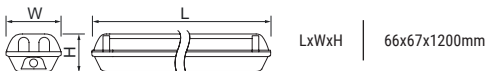

INDEX	POW	LM	TEMP	WGT	QTY	
LED3-OH-VANA-48W-NW	0101111	48,0W	5760lm	○	4000K	0,90kg	12