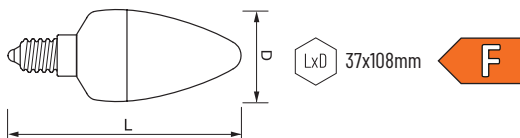

PR13-2CA-6W-E14

Żarówka LED *LED bulb*

	INDEX							
PR13-2CA-6W-E14-WW	0302040	E14	6,0W	530lm	6W=45W		2700K	100
PR13-2CA-6W-E14-NW	0302041	E14	6,0W	530lm	6W=45W		4000K	100
PR13-2CA-6W-E14-CW	0302042	E14	6,0W	530lm	6W=45W		6400K	100