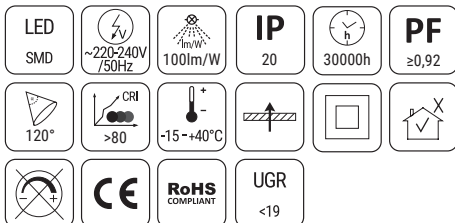

LED5-PN-TALI-UGR

Panel LED *LED panel*

LxWxH | 595x595x9mm