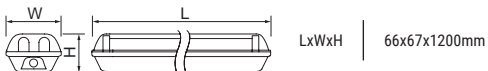

INDEX	POW	LM	TEMP	WGT	QTY	
LED3-OH-VANA-40W-NW	0101110	40,0W	4800lm	○	4000K	0,90kg	12