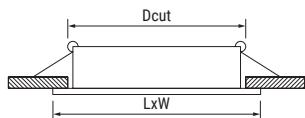

R-HDGS-DTL50

Ramka dekoracyjna | komponent oprawy do wbudowania

Decorative frame | component of the recessed luminaire

LxW | 90x90mm
Dcut | 70mm