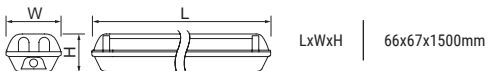

INDEX	POW	LM	TEMP	WGT	QTY	
LED3-OH-VANA-70W-NW	0101163	70,0W	8400lm	○	4000K	1,15kg	12