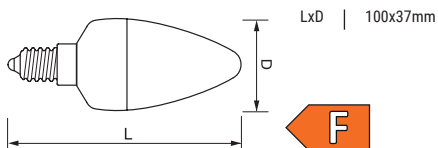

LED3-CA-3W-E14

Żarówka LED *LED bulb*

	INDEX							
LED3-CA-3W-E14-WW	0102013	E14	3,0W	255lm	26W			100
LED3-CA-3W-E14-NW	0102014	E14	3,0W	255lm	26W			100
LED3-CA-3W-E14-CW	0102065	E14	3,0W	255lm	26W			100