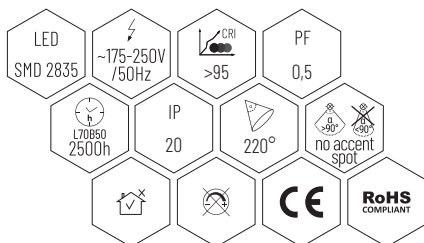

PRI3-2A60-9W-E27

Żarówka LED *LED bulb*

	INDEX							
PRI3-2A60-9W-E27-WW	0302031	E27	9,0W	850lm	9W=63W		2700K	100
PRI3-2A60-9W-E27-NW	0302032	E27	9,0W	850lm	9W=63W		4000K	100
PRI3-2A60-9W-E27-CW	0302033	E27	9,0W	850lm	9W=63W		6400K	100