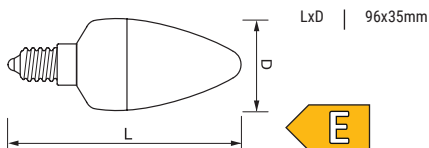

COG2-CL-A60-11W-E27

Żarówka LED *LED bulb*

LxD | 104x60mm

	INDEX						
COG2-CL-A60-11W-E27-WW	0102110	E27	11,0W	1550lm		2700K	100

COG2-CL-CA-6W-E14

Žarówka LED *LED bulb*

	INDEX						
COG2-CL-CA-6W-E14-WW	0102111	E14	6,0W	700lm		2700K	100