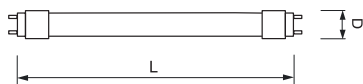

LxD | 1500x29mm

	INDEX						
LED2-T8-G-150-24W-NW	0102046	G13	24,0W	2500lm		4000K	25
LED2-T8-G-150-24W-CW	0102047	G13	24,0W	2500lm		6400K	25