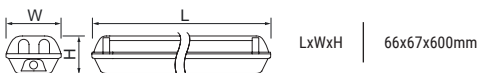

Łatwy montaż

Easy installation

Przemysłowe
Industrial

Magazynowe
Warehouses

Parkingi wielopoziomowe
Car parks

LED3-OH-VANA-24W

Oprawa pyłoszczelna LED *LED dustproof fitting*

LED SMD 2835	~220-240V 750Hz	120lm/W	IP 65	IK 8	30000h
PF >0,5	180°	CRI >80	-15~+40°C	PC	ABS
RoHS COMPLIANT	CE	PC	ABS		