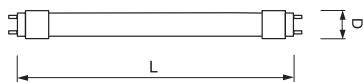

LED2-T8-G-120

Tuba led T8 LED T8 tube

LxD | 1200x29mm

	INDEX						
LED2-T8-G-120-18W-NW	0102042	G13	18,0W	1850lm		4000K	25
LED2-T8-G-120-18W-CW	0102043	G13	18,0W	1850lm		6400K	25
LED2-T8-G-120-24W-NW	0102044	G13	24,0W	2500lm		4000K	25
LED2-T8-G-120-24W-CW	0102045	G13	24,0W	2500lm		6400K	25