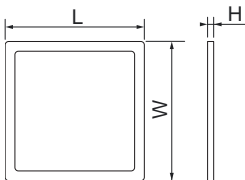

LED5-PN-TALI-UGR

Panel LED *LED panel*

LxWxH | 595x595x9mm