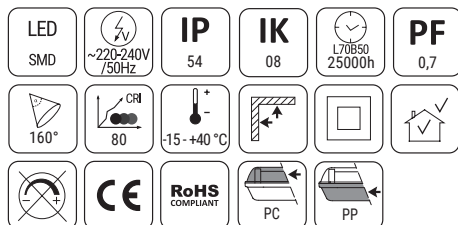

LED2-PF-GALI2

Plafoniera LED *Ceiling-mounted LED light fitting*

DxH | 200x55mm

	INDEX						
LED2-PF-GALI2-18W-NW	0101169	18,0W	1530lm	○	4000K	0,23kg	20