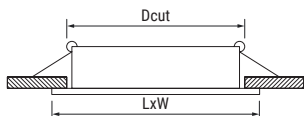

R-HDGA-DTL50

Ramka dekoracyjna | komponent oprawy do wbudowania

Decorative frame | component of the recessed luminaire

LxW | 90x90mm
Dcut | 70mm