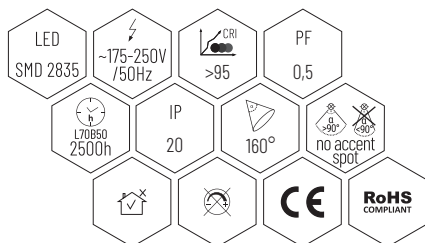

PR13-2CA-6W-E14

Żarówka LED *LED bulb*

	INDEX							
PR13-2CA-6W-E14-WW	0302040	E14	6,0W	530lm	6W=45W		2700K	100
PR13-2CA-6W-E14-NW	0302041	E14	6,0W	530lm	6W=45W		4000K	100
PR13-2CA-6W-E14-CW	0302042	E14	6,0W	530lm	6W=45W		6400K	100