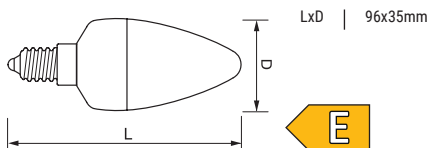

COG2-MI-CA-6W-E14

Žarówka LED *LED bulb*

	INDEX						
COG2-MI-CA-6W-E14-WW	0102115	E14	6,0W	750lm		2700K	100