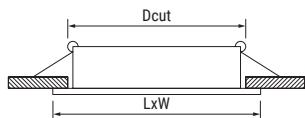

R-HDC-DTL50

Ramka dekoracyjna | komponent oprawy do wbudowania

Decorative frame | component of the recessed luminaire

LxW | 92x92mm
Dcut | 80mm

	INDEX	PL	EN	DE	CZ	SK	
R-HDC-DTL50-AL	0104008	AL aluminium	AL aluminium	AL aluminium	AL hliník	AL hliník	100
R-HDC-DTL50-BL	0104009	BL czarny	BL black	BL schwarz	BL černá	BL čierna	100
R-HDC-DTL50-W	0104010	W biały	W white	W weiß	W bílá	W biela	100