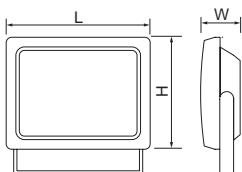

Naświetlacz LED *LED floodlight*

LxWxH | 115x32x105mm
0,18kg

	INDEX		 duse 120°	 total			
LED3-NL-HELI2-10W-NW	0101019	10,0W	800lm	1000lm		4000K	40
LED3-NL-HELI2-10W-CW	0101020	10,0W	800lm	1000lm		6400K	40