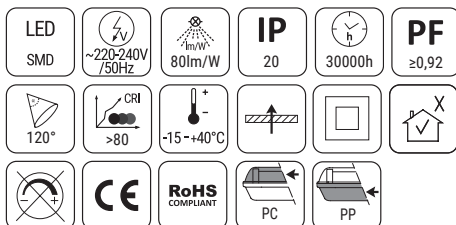

LED2-DL-OSMI

Oprawa wpuszczana LED *LED recessed downlight*

LxWxH | 223x223x33mm
Cut | 200x200mm

	INDEX						
LED2-DL-OSMI-18W-NW	0101113	18,0W	1440lm	○	4000K	0,36kg	20

	INDEX	LxWxH	
LED2-DL-OSMI-RAMKA	0105029	250x250x35mm	80