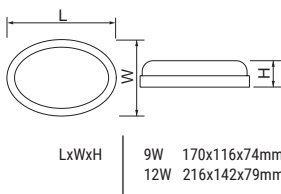

LED-PF-CERI

Plafoniera LED *Ceiling-mounted LED light fitting*

	INDEX	POW	LM	Ø	TEMP	WT	LM/WT
LED-PF-CERI-9W-NW	0101071	9,0W	720lm	Ø	4000K	0,15kg	30
LED-PF-CERI-12W-NW	0101070	12,0W	960lm	Ø	4000K	0,18kg	20