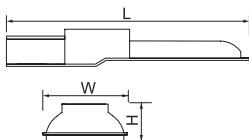

LxWxH | 538x264x68mm
3,10kg

	INDEX	Power	Beam angle	Light output	Color temperature	Quantity
LED5-SL-TORI-100-NW	0101045	100,0W	10000lm	12000W	4000K	1
LED5-SL-TORI-100-CW	0101046	100,0W	10000lm	12000W	6400K	1