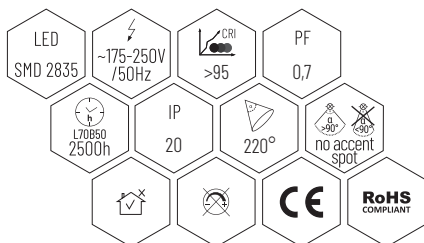

PRI3-2A60-12W-E27

Żarówka LED *LED bulb*

	INDEX							
PRI3-2A60-12W-E27-WW	0302034	E27	12,0W	1160lm	12W=82W		2700K	100
PRI3-2A60-12W-E27-NW	0302035	E27	12,0W	1160lm	12W=82W		4000K	100
PRI3-2A60-12W-E27-CW	0302036	E27	12,0W	1160lm	12W=82W		6400K	100