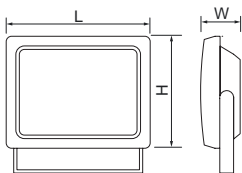

LxWxH | 227x50x250mm
0,92kg