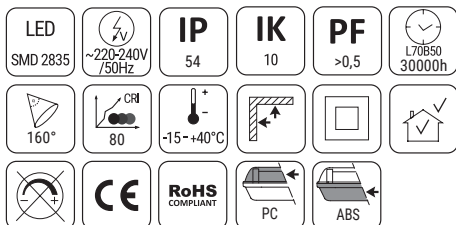

LED2-PF-BARI2

Plafoniera LED *Ceiling-mounted LED light fitting*

DxH	18W	220x54mm
	24W	280x54mm

	INDEX						
LED2-PF-BARI2-18W-NW	0101157	18,0W	1700lm		4000K	0,45kg	20
LED2-PF-BARI2-24W-NW	0101158	24,0W	2250lm		4000K	0,70kg	16