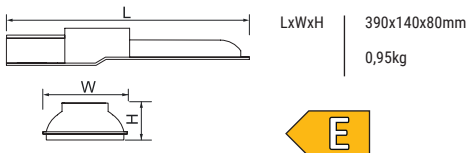

Ścieżki rowerowe
Bicycle paths

Drogi prywatne
Private roads

LED3-SL-SULF-50W

Oprawy słupowe LED *LED pole luminaire*

LED SMD 2835	~220-240V 50/60Hz	120lm/W	CRI 80	PF 0,92	L70B50 36000h
IP 65	IK 8	-15-+40°C	130°x60°	PC	aluminium
CE	RoHS COMPLIANT				