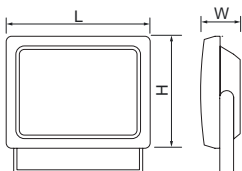

LED2-NL-XEN03-10W

Naświetlacz LED *LED floodlight*

LxWxH | 98x23x94mm
0,14kg