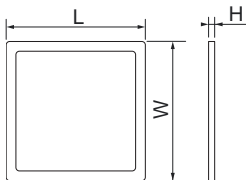

LED5-PN-TALI

Panel LED *LED panel*

LxWxH | 595x595x9mm