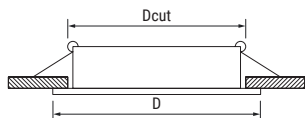

R-HDGS-DT50

Ramka dekoracyjna | komponent oprawy do wbudowania

Decorative frame | component of the recessed luminaire

D | 95mm
Dcut | 70mm